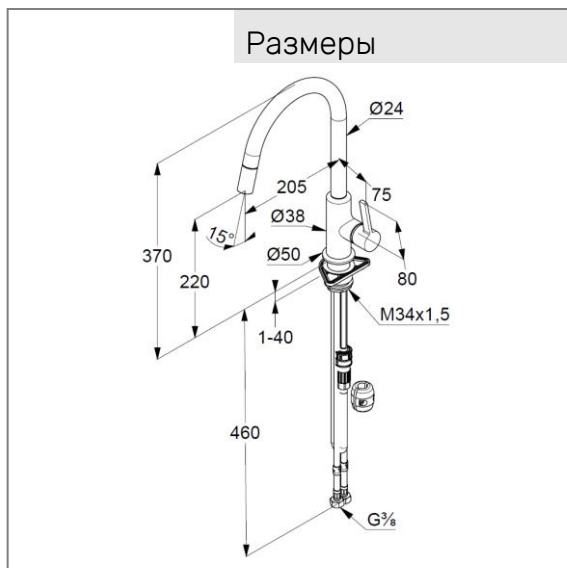

Техкарта

Изделие: KLUDI BINGO STAR XS
однорычажный смеситель
для кухни

№ арт.: 46 851 87 78W

Поверхность: 87 хром/черный матовый

Описание:

литой рычаг
монтаж на одно отверстие
расход воды 5 л/мин
керамический картридж
с ограничителем горячей воды
выдвижной поворотный излив (230°)
система быстрого монтажа
гибкая подводка G 3/8
защита от обратного тока воды

Фото

Размеры

График расхода воды

Достоверную информацию уточняйте на santehnica.ru.