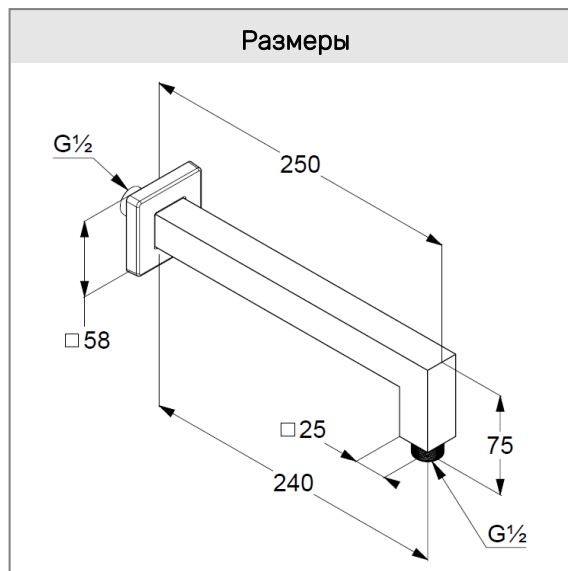

Техкарта

KLUDI A-QA
кронштейн DN 15

№ арт.:
66 543 05-00

Поверхн.:
хром

Описание:
кронштейн DN 15
для верхнего душа
длина 250 мм
с отражателем 58 x 58 мм

Фото

Размеры

Достоверную информацию уточняйте на santehnica.ru.