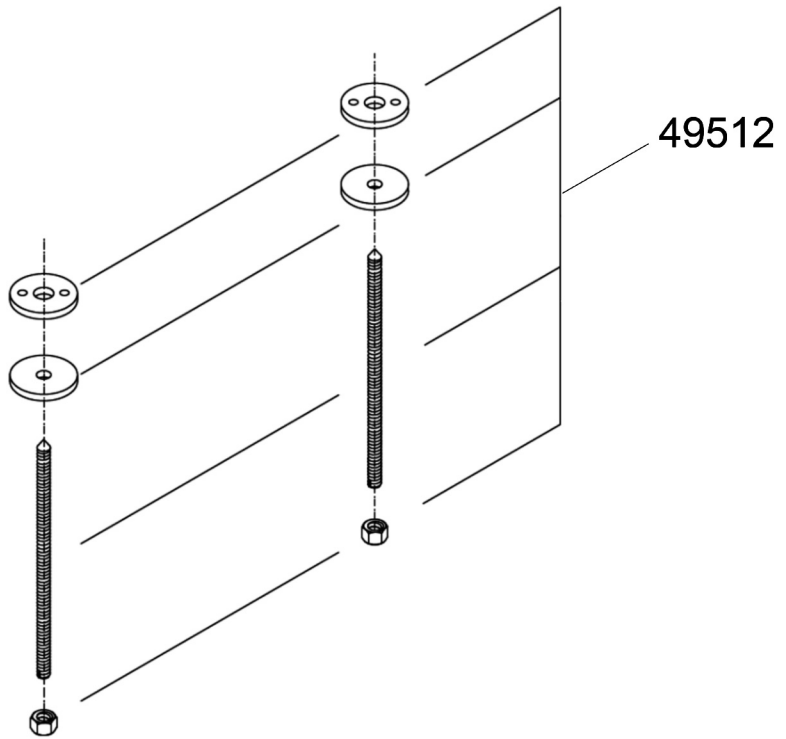

39422000

39422000

39422000

-  — 2X
-  — 2X
-  — 2X
-  — 2X

D
☎ +49 571 3989 333
impresum@grohe.de

A
☎ +43 1 68060
info-at@grohe.com

AUS
Argent Sydney
☎ +(02) 8394 5800
Argent Melbourne
☎ +(03) 9682 1231

B
☎ +32 16 230660
info.be@grohe.com