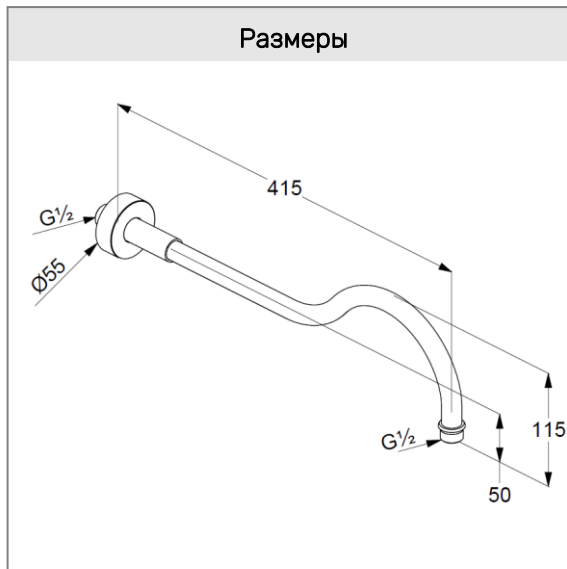

Техкарта

KLUDI ADLON

кронштейн для душа DN 15

№ арт.:

27 514 45

Поверхн.:

позолоченный, 23 кар

Описание:

кронштейн для душа DN 15
для верхнего душа длина
415 мм
отражатель Ø 55 мм

Фото

Размеры

Достоверную информацию уточняйте на santehnica.ru.