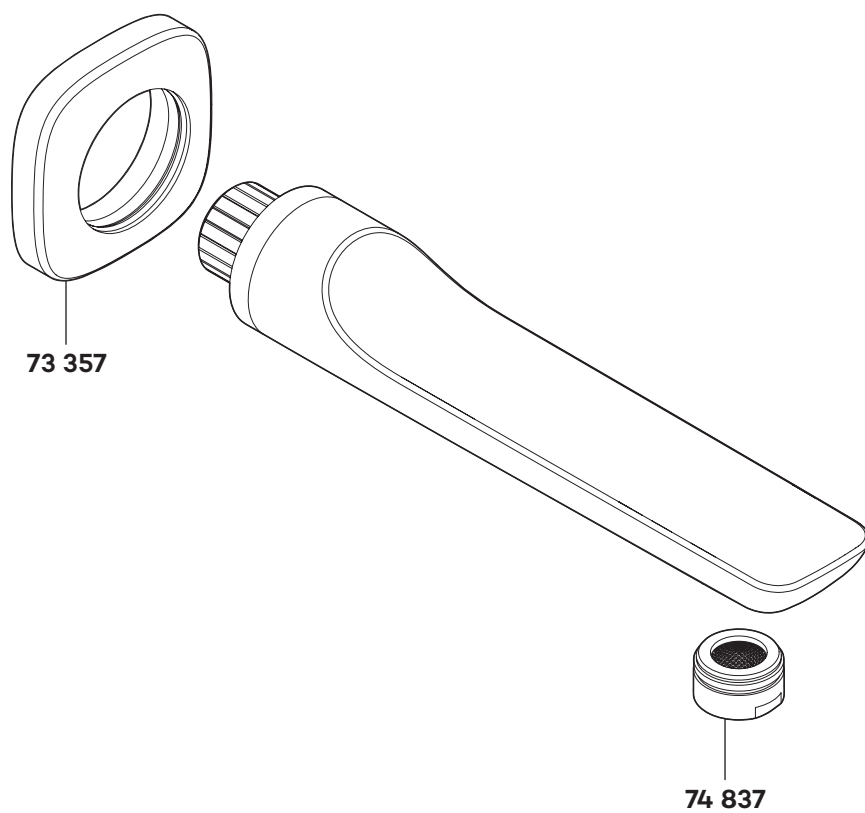

41505

A_4150505

41505	Wanneneinlauf	bath filler	baduitloop
	73 357 Rosette	wall flange	rozet
	74 837 s-pointer M 24 x 1C	s-pointer M 24 x 1C	s-pointer M 24 x 1C

Достоверную информацию уточняйте на santehnica.ru.