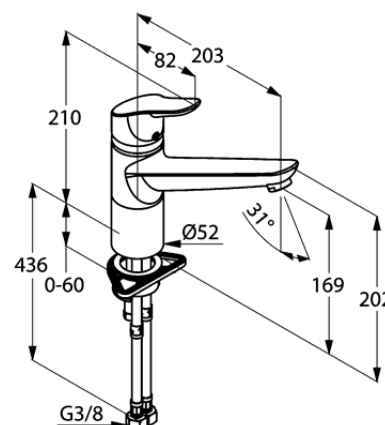

Изделие: **KLUDI ОБЪЕКТА**  
однорычажный смеситель для кухни DN 15

Номер артикула: 32 574 05 75

Поверхность: хром

Описание изделия:

литой рычаг  
монтаж на одно отверстие  
расход воды 13,3 л/мин  
каскадный аэратор M 24 x 1  
керамический картридж  
с ограничителем горячей воды  
поворотный излив (360°)  
система быстрого монтажа  
гибкая подводка G 3/8

Фото продукта

Размеры

График расхода воды

Достоверную информацию уточняйте на [santehnica.ru](http://santehnica.ru).