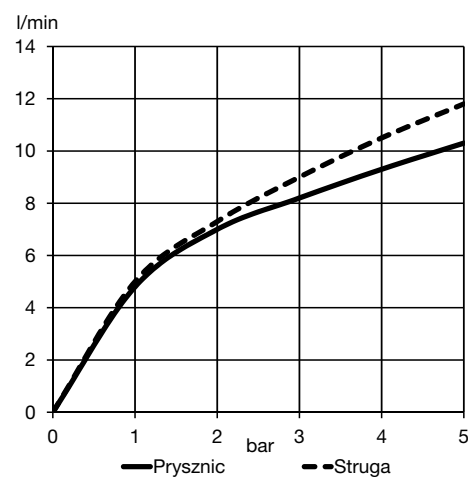

Дополнительная информация:

Класс расхода воды Z:
макс. расход воды до 9 л/мин. при давлении 3 бара

Фото продукта

Размеры

График расхода воды

Достоверную информацию уточняйте на santehnica.ru.