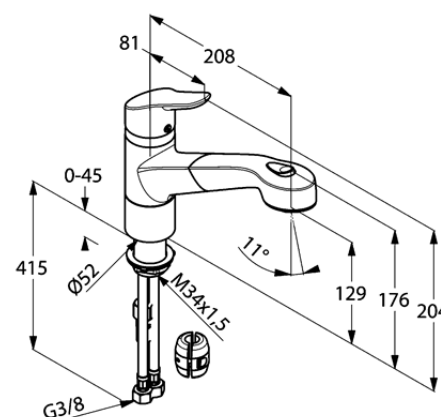

Изделие: **KLUDI ОБЪЕКТА**
однорычажный смеситель для кухни

Номер артикула: 32 581 05 75

Поверхность: хром

Описание изделия:

литой рычаг
монтаж на одно отверстие
класс расхода воды Z
каскадный аэратор M 24 x 1
керамический картридж с ограничителем
горячей воды, гибкая подводка G 3/8
выдвижной душ, поворотный излив (110°)
автоматическое переключение душ/
нормальная струя
защита от обратного тока воды

Дополнительная информация:

Класс расхода воды Z:
макс. расход воды до 9 л/мин. при давлении 3 бара

Фото продукта

Размеры

График расхода воды

Достоверную информацию уточняйте на santehnica.ru.