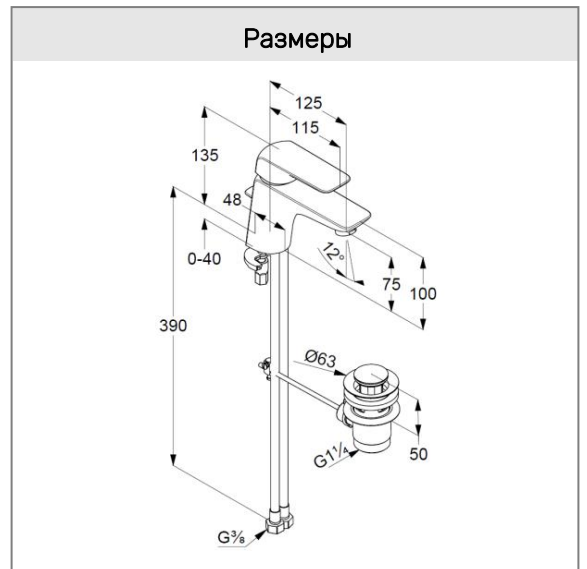

однорычажный смеситель на умывальник DN 15
литой рычаг
монтаж на одно отверстие
расход воды 6 л/мин при давлении 3 бара
аэратор s-pointer Eco PCA M 24 x 1
керамический картридж с ограничителем
горячей воды
донный клапан G 1 1/4
система быстрого монтажа
гибкая подводка G 3/8
высота излива 75 мм

Фото

Размеры

График расхода воды

Достоверную информацию уточняйте на santehnica.ru.