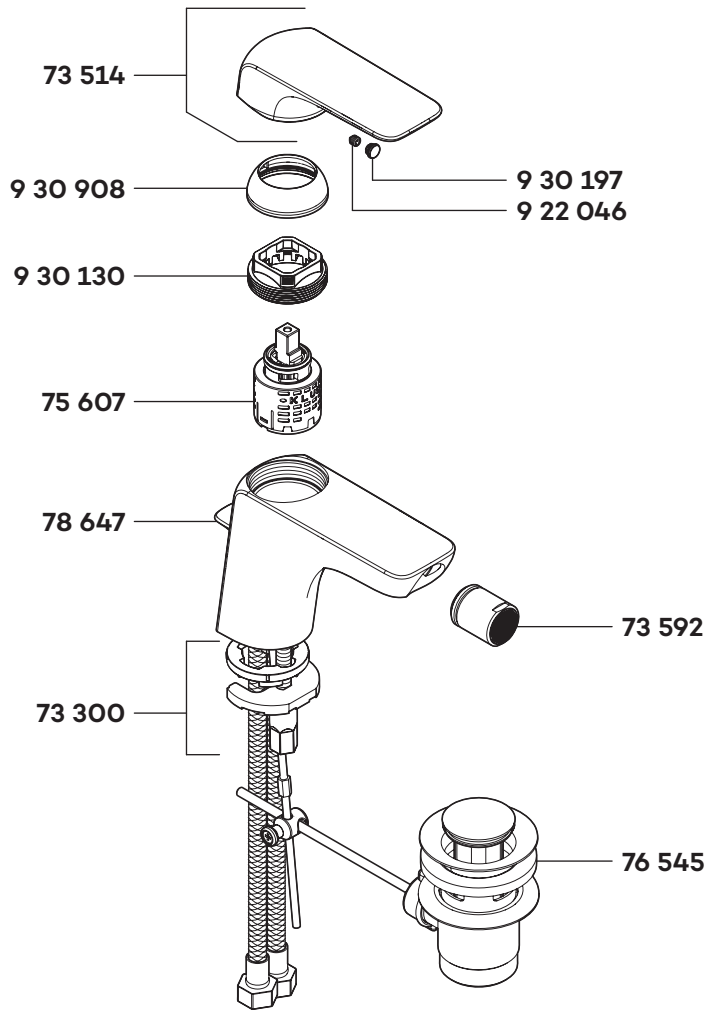

41216

A\_4121675

41216	Bidet-Einhandmischer DN 15	bidet-single lever mixer DN 15	ééngreeps bidetmengkraan 1/2"
73 300	Befestigungssatz	assembling set	bevestigingsset
73 514	Hebel AMEO	lever for AMEO	greep voor AMEO
73 592	s-pointer Strahlregler M 24 x 1	s-pointer flow straightener M 24 x 1	s-pointer straalbreker M 24 x 1
75 607	Steuereinheit	control units	besturingseenheid
76 545	Ablaufgarnitur	pop up waste	afvoergarnituur
78 647	Zugstange	lift rod	trekstang
922 046	Gewindestift	threading lathe	inbus schroef
930 130	Spannschraube	screw	spanschroef
930 197	Markierungsstopfen	red/blue insert	markeringsstop
930 908	Abdeckkappe	cover cap	afdekkap