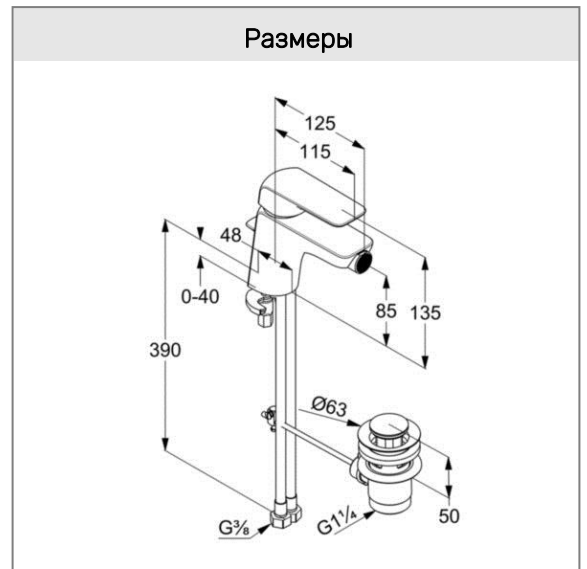

### KLUDI AMEO

однорычажный смеситель для биде DN 15

**№ арт.:**

41 216 05 75

**Поверхн.:**

хром

**Описание:**

однорычажный смеситель для биде DN 15  
литой рычаг  
монтаж на одно отверстие  
расход воды 6 л/мин при давлении 3 бара  
аэратор s-pointer Eco PCA M 24 x 1  
керамический картридж с ограничителем  
горячей воды  
донный клапан G 1 1/4  
система быстрого монтажа  
гибкая подводка G 3/8

#### Размеры