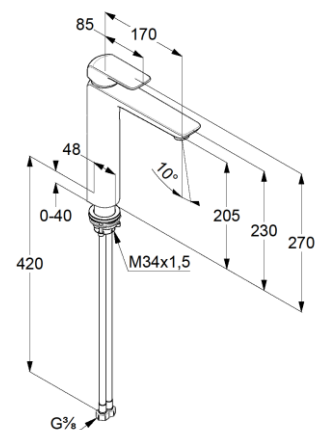

однорычажный смеситель на умывальник DN 15
литой рычаг
монтаж на одно отверстие
расход воды 6 л/мин при давлении 3 бара
аэратор s-pointer Eco PCA M 24 x 1
керамический картридж с ограничителем
горячей воды
без донного клапана
система быстрого монтажа
гибкая подводка G 3/8
высота излива 205 мм

Фото

Размеры

График расхода воды

Достоверную информацию уточняйте на santehnica.ru.