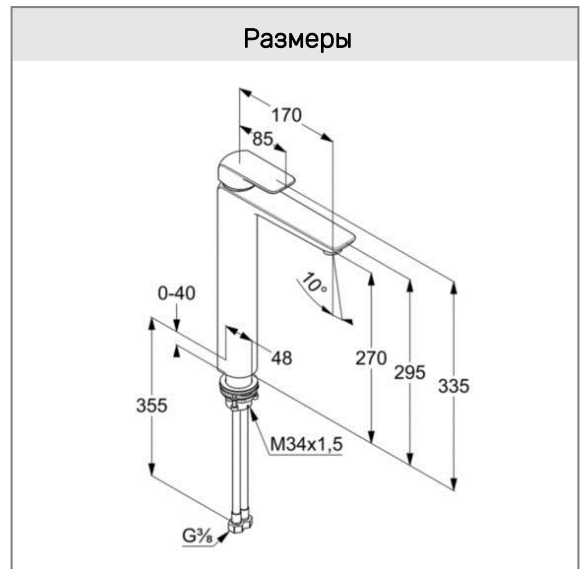

система быстрого монтажа

гибкая подводка G 3/8

высота излива 270 мм

Фото

Размеры

График расхода воды

Достоверную информацию уточняйте на santehnica.ru.