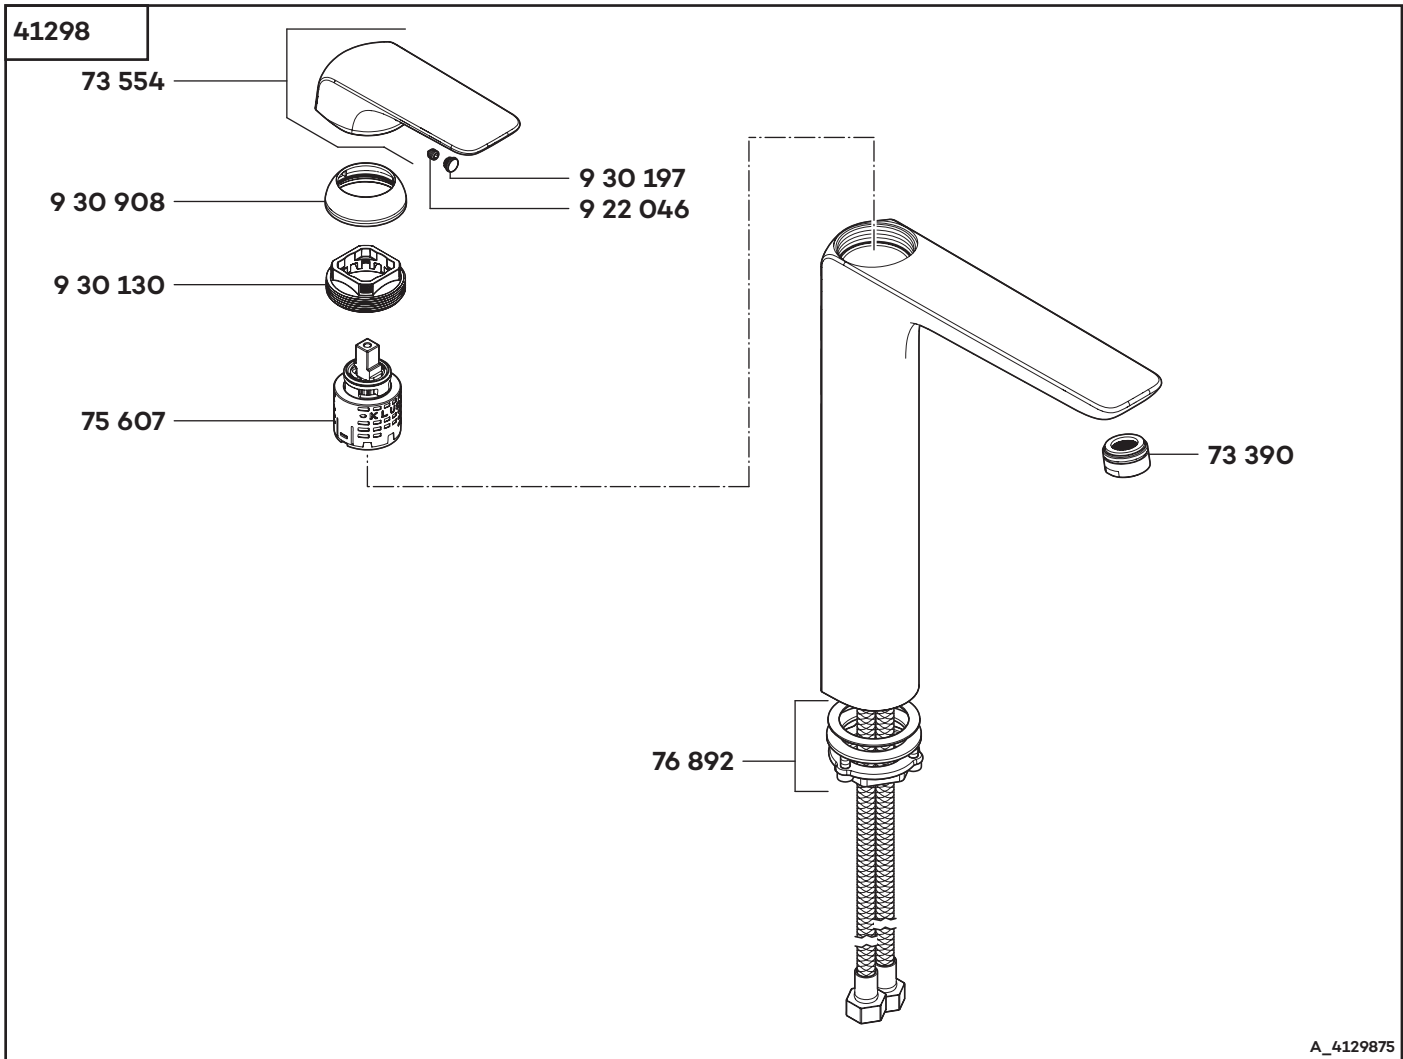

KLUDI AMEO

A_4129875

41298	Waschtisch-Einhandmischer DN 15	single lever basin mixer DN 15	ééngreeps wastafelmengkraan 1/2"
73 390	s-pointer Luftsprudler M 24 x 1	s-pointer aerator M 24 x 1	s-pointer perlator M 24 x 1
73 554	Hebel AMEO	lever for AMEO	greep voor AMEO
75 607	Steuereinheit	control units	besturingseenheid
76 892	Befestigungssatz	assembling set	bevestigingsset
922 046	Gewindestift	threading lathe	inbus schroef
930 130	Spanschraube	screw	spanschroef
930 197	Markierungsstopfen	red/blue insert	markeringsstop
930 908	Abdeckkappe	cover cap	afdekkap