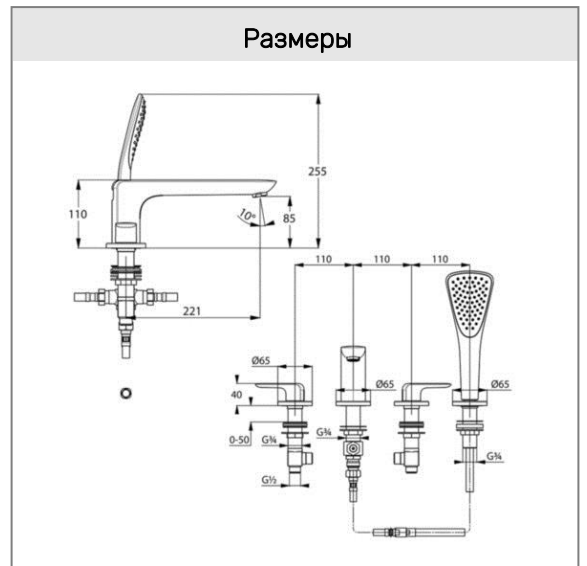

**KLUDI AMEO**

смеситель для ванны и душа DN 15

№ арт.:  
41 424 05 75

Поверхн.:  
хром

**Описание:**

смеситель для ванны и душа  
вертикальный монтаж на 4 отверстия  
керамическая кран-букса 90°  
ванна: расход воды 27 л/мин при давлении 3 бара  
душ: расход воды 13 л/мин при давлении 3 бара  
автом. переключатель душ/ванна  
клапан защиты от обратного потока  
выдвижная душевая лейка  
душевой шланг 1500 мм  
шланг высокого давления 500 мм  
длина излива 220 мм

**Фото**

**Размеры**

**График расхода воды**

Достоверную информацию уточняйте на [santehnica.ru](http://santehnica.ru).