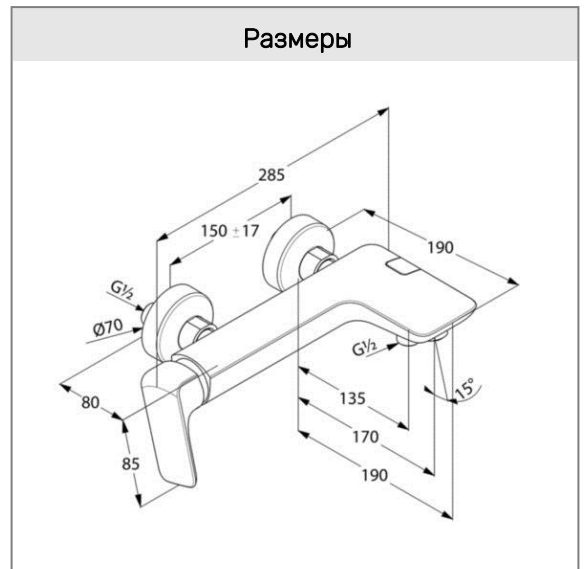

### KLUDI AMEO

однорычажный смеситель для ванны и душа DN 15

**№ арт.:**

41 671 05 75

**Поверхн.:**

хром

**Описание:**

однорычажный смеситель для ванны и душа DN 15  
литой рычаг  
боковое размещение рычага  
настенный монтаж  
аэратор s-pointer M 24 x 1  
ванна: расход воды 20 л/мин при давлении 3 бара  
душ: расход воды 24 л/мин при давлении 3 бара  
керамический картридж с ограничителем  
горячей воды  
клапан защиты от обратного потока  
автом. переключатель душ/ванна  
отвод для душа G 1/2  
эксцентрики

#### Размеры