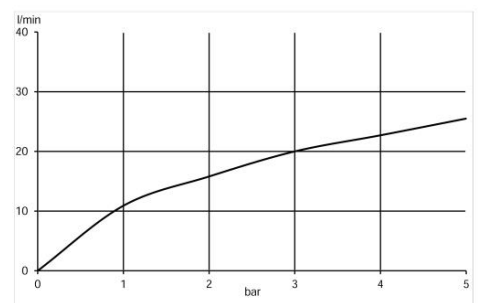

График расхода воды