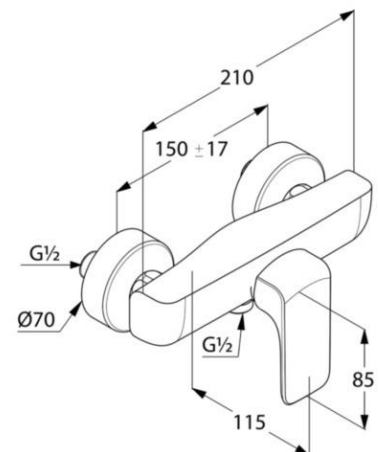

однорычажный смеситель для душа
литой рычаг
класс расхода воды В
керамический картридж с ограничителем
горячей воды
отвод для душа G 1/2
клапан защиты от обратного потока
эксцентрики

Фото

Размеры

График расхода воды