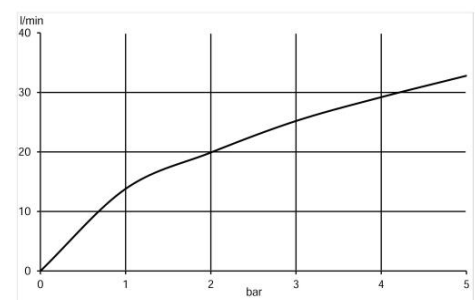

однорычажный смеситель для душа
литой рычаг
класс расхода воды В
керамический картридж с ограничителем
горячей воды
отвод для душа G 1/2
клапан защиты от обратного потока
эксцентрики

Фото

Размеры

График расхода воды