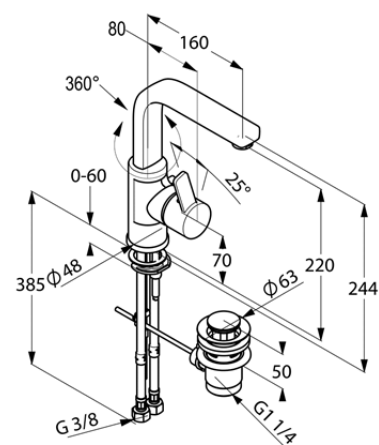

Изделие: **KLUDI ZENTA**  
однорычажный смеситель на умывальник  
DN 10

Номер артикула: **42 025 05 75**

Поверхность: **хром**

Описание изделия:

литой рычаг  
монтаж на одно отверстие  
класс расхода воды Z  
аэратор s-pointer Eco M 24 x 1  
керамический картридж с ограничителем  
горячей воды  
поворотный излив (360°)  
донный клапан G 1 1/4  
система быстрого монтажа  
гибкая подводка G 3/8

Дополнительная информация:

Класс расхода воды Z:  
макс. расход воды до 9 л/мин. при давлении 3 бара

Фото продукта

Размеры

График расхода воды

Достоверную информацию уточняйте на [santehnica.ru](http://santehnica.ru).