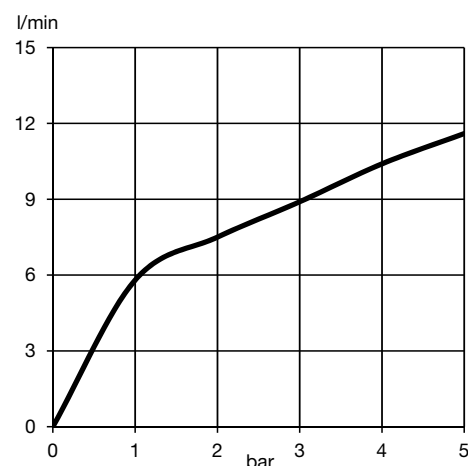

Дополнительная информация:

Класс расхода воды Z:  
макс. расход воды до 9 л/мин. при давлении 3 бара

Фото продукта

Размеры

График расхода воды

Достоверную информацию уточняйте на [santehnica.ru](http://santehnica.ru).