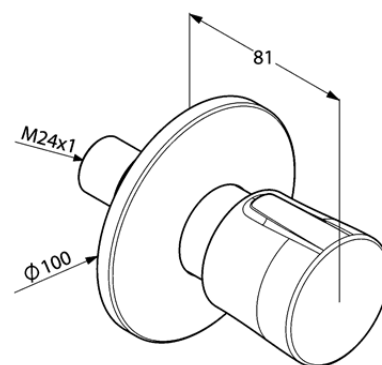

Изделие: **KLUDI BALANCE**
переключатель на 2 положения

Номер артикула: 52 847 05 75

Поверхность: **хром**

Описание изделия:

внешняя монтажная часть

цилиндрическая рукоятка

состоит из:

рукоятки, втулки, отражателя

без внутренней части для скрытого
монтажа 29 747

Фото продукта

Размеры

Достоверную информацию уточняйте на santehnica.ru.