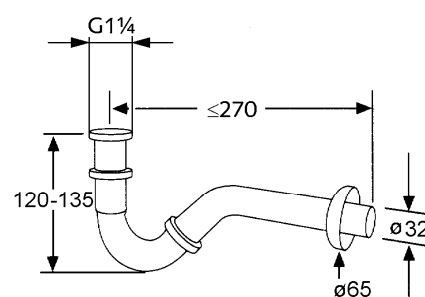

Изделие: трубчатый сифон для биде G 1/4

Номер артикула: 10 311 05-00

Поверхность: 05 - хром

Описание изделия:

G 1 1/4 x 32 мм
с отводной дугой 32 x 200 мм
с отражателем

Фото продукта

Размеры

Достоверную информацию уточняйте на santehnica.ru.