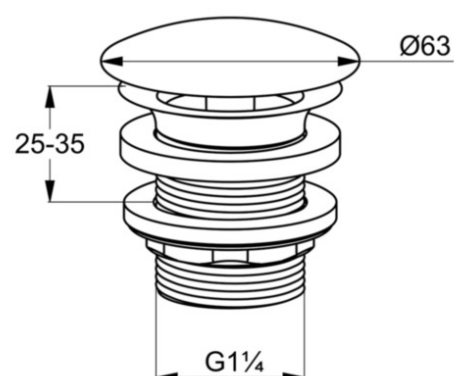

Изделие: сливной вентиль G 1 1/4

10 428 05-00

Номер артикула:

хром

Поверхность:

Описание изделия:

для раковин без перелива
пропускная способность 27 л/мин
без возможности закрывания

Фото продукта

Размеры