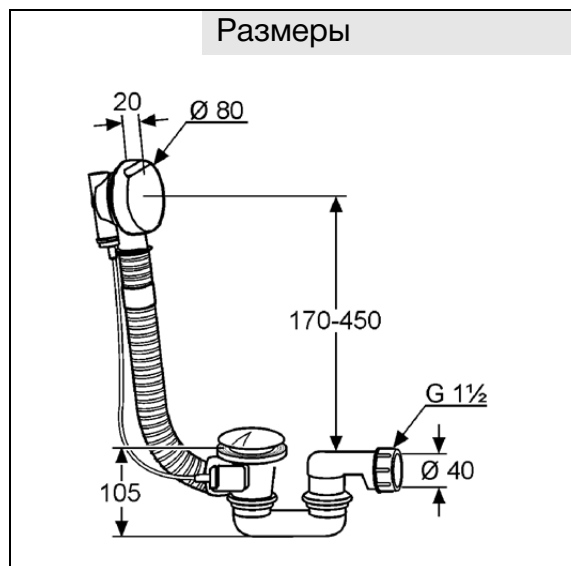

Изделие: **KLUDI ROTEXA 2000**  
слив-перелив G 1 1/2

Номер артикула: **21 407 05-00**

Поверхность: **хром**

Описание изделия:

с гибким шлангом для ванн и  
глубоких душевых поддонов  
с гибкой переливной трубой  
с сифоном, устойчивым к агрессивной среде  
2 поворотных шарнира  
50 мм высота запора воды В сифоне  
пропускная способность 54 л/мин

Фото продукта

Размеры

Достоверную информацию уточняйте на [santehnica.ru](http://santehnica.ru).