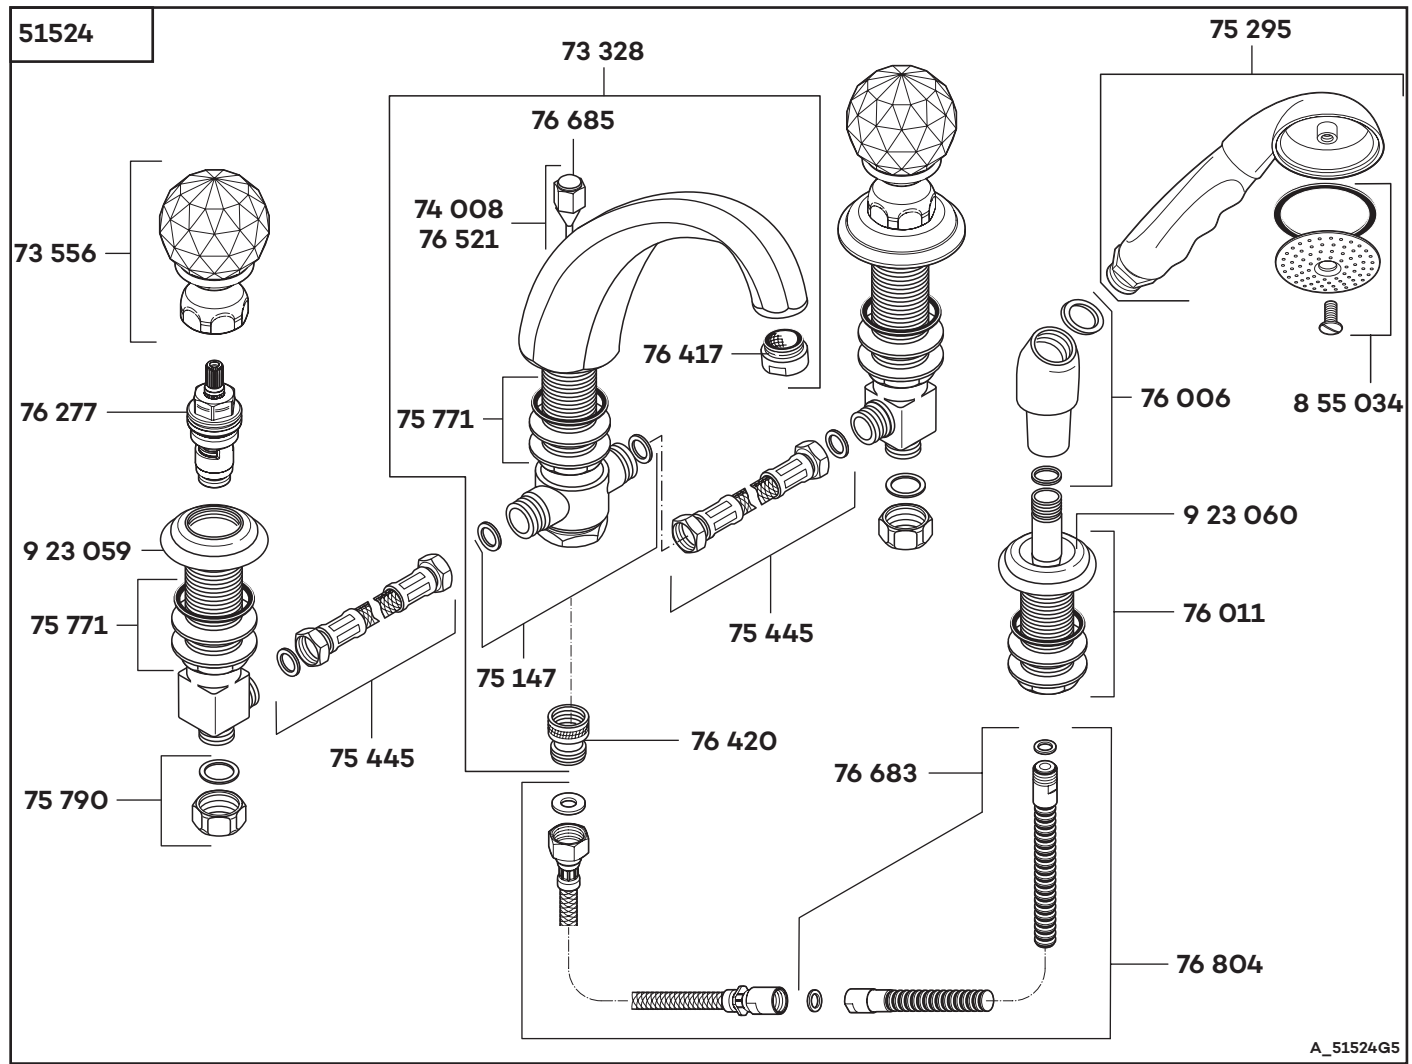

KLUDI ADLON

A_51524G5

51524

Wannenfüll- und Brausearmatur
DN 15

bath and shower mixer DN 15

bad-/douchemengkraan 1/2"

73 328 Auslauf, komplett
73 556 Griff, KLUDI ADLON
74 008 Umstellung, KLUDI ADLON
75 147 Brücke
75 295 Handbrause DN 15
75 445 Druckschlauch
75 771 Befestigungssatz
75 790 ÜW-Mutter
76 006 Brausehalter
76 011 Schlauchdurchführung
76 277 Keramik-Oberteil G 1/2
76 417 Cascade-Strahlregler M 28 x 1/B

76 420 RV-Verschraubung
76 521 Dichtungssatz
76 683 Brauseschlauch
76 685 Umstellgriff
76 804 Brauseschlauch, kpl.
855 034 Sieb
923 059 Rosette
923 060 Rosette

spout
handle, KLUDI ADLON
diverter, KLUDI ADLON
bridge
handshower DN 15
pressure hose
assembling set
nut
shower holder
shuft for shower hose
ceramic headpart G 1/2
Cascade-flow straightener
M 28 x 1/B
back flow preventer coupling
sealing set
shower hose
lever for diverter
shower hose complete
valve grate
wall flange
wall flange

uitloop
greep, KLUDI ADLON
omstelling, KLUDI ADLON
brug
handdouche 1/2"
hogedruk slang
bevestigingsset
wartelmoer
douchehouder
slangdoorvoer
keramisch bovendeel G 1/2
Cascade straalbreker M 28 x 1/B

terugslagklep
set dichtingen
doucheslang
omstelgreep
doucheslang compleet
zeef
rozet
rozet