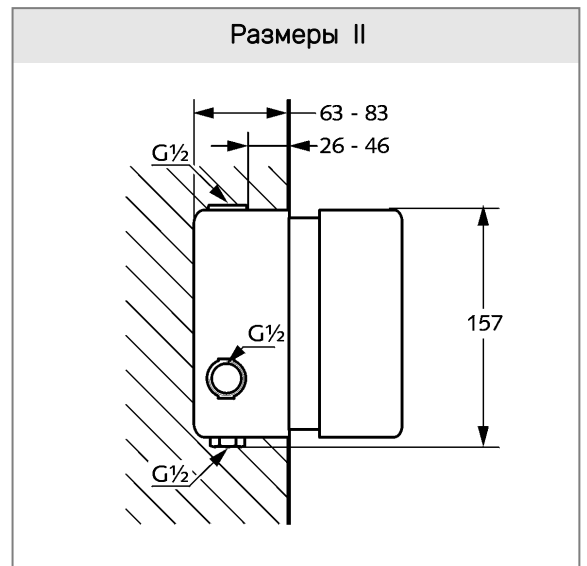

35 156

внутренняя часть встраиваемого смесителя
с термостатом DN 15

Фото

Размеры I

Размеры II

Достоверную информацию уточняйте на santehnica.ru.