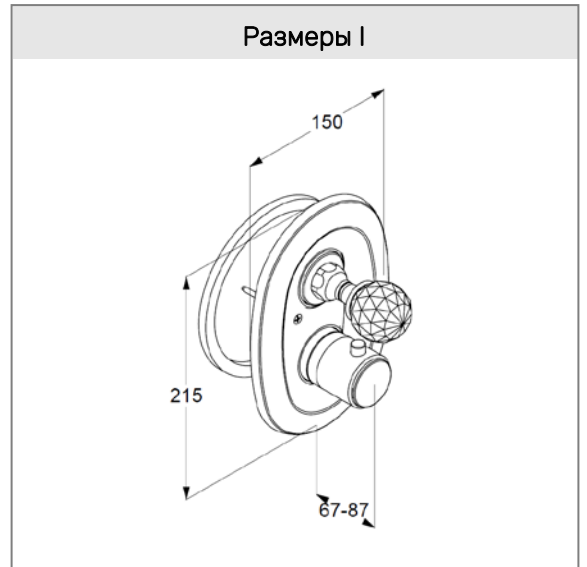

встраиваемый смеситель с термостатом
внешняя монтажная часть
хрустальные рукоятки
«Made with Swarovski® Elements»
ограничение температуры при 40°C
запорный вентиль
для внутренней части 35 156

Дополнительный продукт:

35 156

внутренняя часть встраиваемого смесителя
с термостатом DN 15

Фото

Размеры I

Размеры II

Достоверную информацию уточняйте на santehnica.ru.