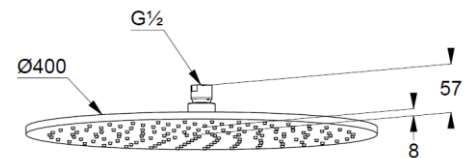

#### Описание:

верхний душ DN 15

Ø 400 мм

выполнен из металла

бодрящая струя

расход воды 23 л/мин при давлении 3 бара

система быстрой очистки от известковых отложений

с шаровым шарниром

#### Размеры