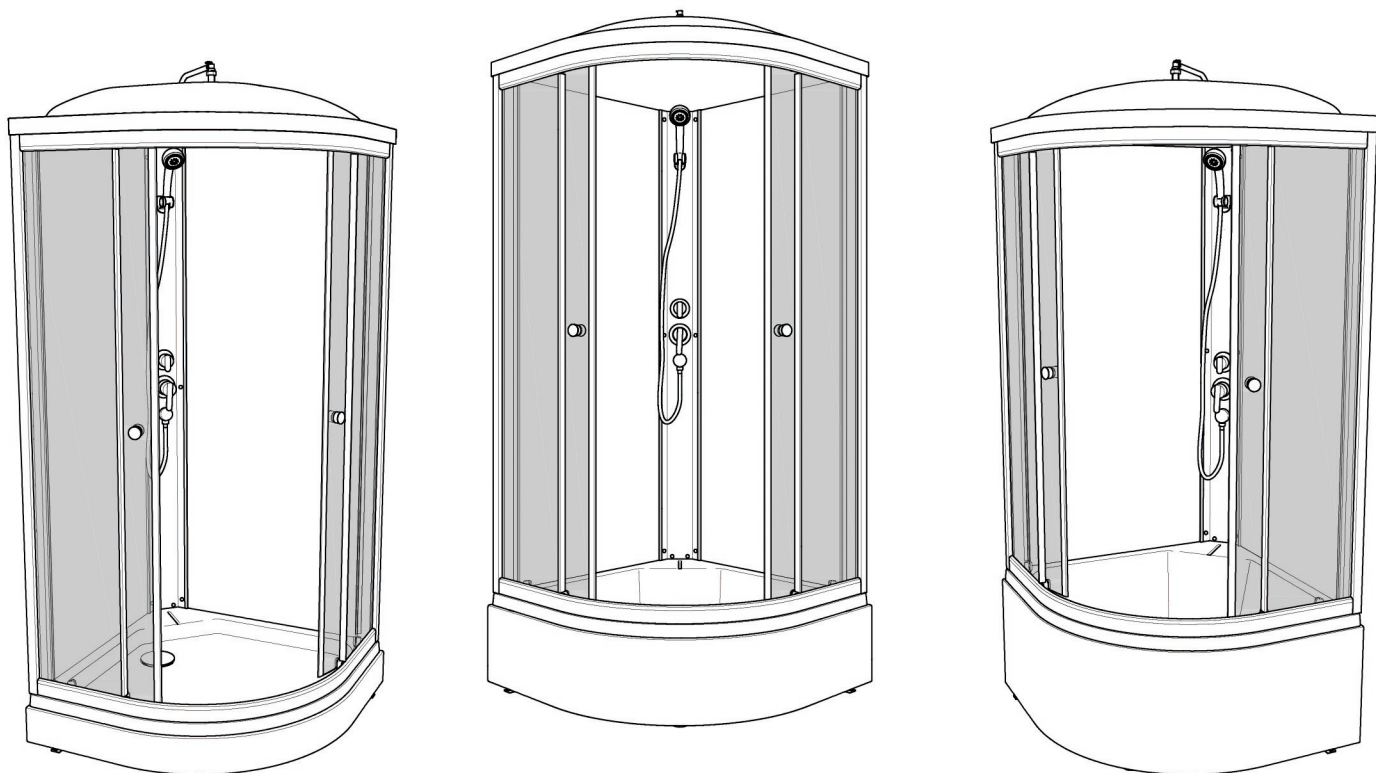

Инструкция по сборке душевой кабины

СТАНДАРТ / УЛЬТРА

НИЗКИЙ/СРЕДНИЙ/ ВЫСОКИЙ ПОДДОН

B1 	B2 M10 	B3 	B7  L=70MM	B8 
B4 	B5 	B6 3.5x16 		
B9 3.5x12 	B10 3.5x35 	B11 3.5x19 	B12 	B13 
B14 	B15 	B16 	B17 	B18 
B19 	B20 	B21 	B22 	B23 
B24 	B25 	B26 M4x20 	B27 M4 	B28 
B29 	B30 			

- B1**
- B2**
- B8**

- A6**
- A7**
- B1**
- B2**
- B3**
- B7**
- B10**

- B4**
- B11**

Добор и крепление к стене
в комплект
не входит

B6
B12

Нейтральный силиконовый
герметик

B6
B13

B9
B14