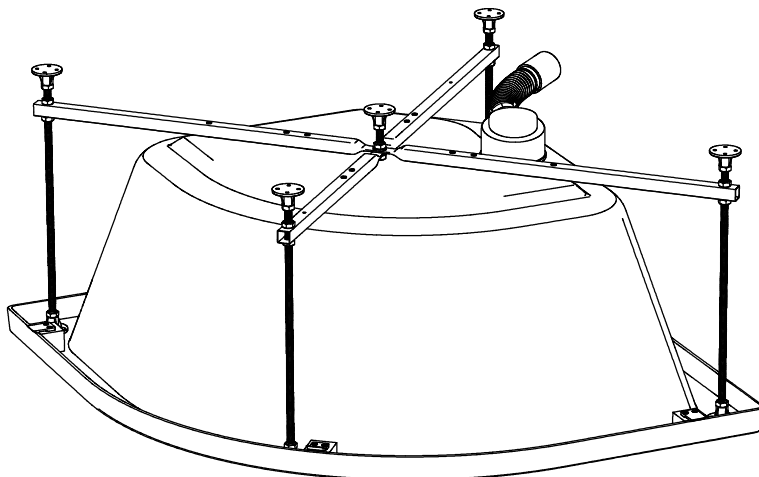

Инструкция по сборке душевой кабины

СТАНДАРТ / УЛЬТРА

НИЗКИЙ/СРЕДНИЙ/ ВЫСОКИЙ ПОДДОН

B1 	B2 M10 	B3 	B7  L=70MM	B8 
B4 	B5 	B6 3.5x16 		
B9 3.5x12 	B10 3.5x35 	B11 3.5x19 	B12 	B13 
B14 	B15 	B16 	B17 	B18 
B19 	B20 	B21 	B22 	B23 
B24 	B25 	B26 M4x20 	B27 M4 	B28 
B29 	B30 			

- B1**
- B2**
- B8**

- A6**
- A7**
- B1**
- B2**
- B3**
- B7**
- B10**

- B4**
- B11**

Добор и крепление к стене
в комплект
не входит

B6
B12

Нейтральный силиконовый
герметик

B6
B13

B9
B14