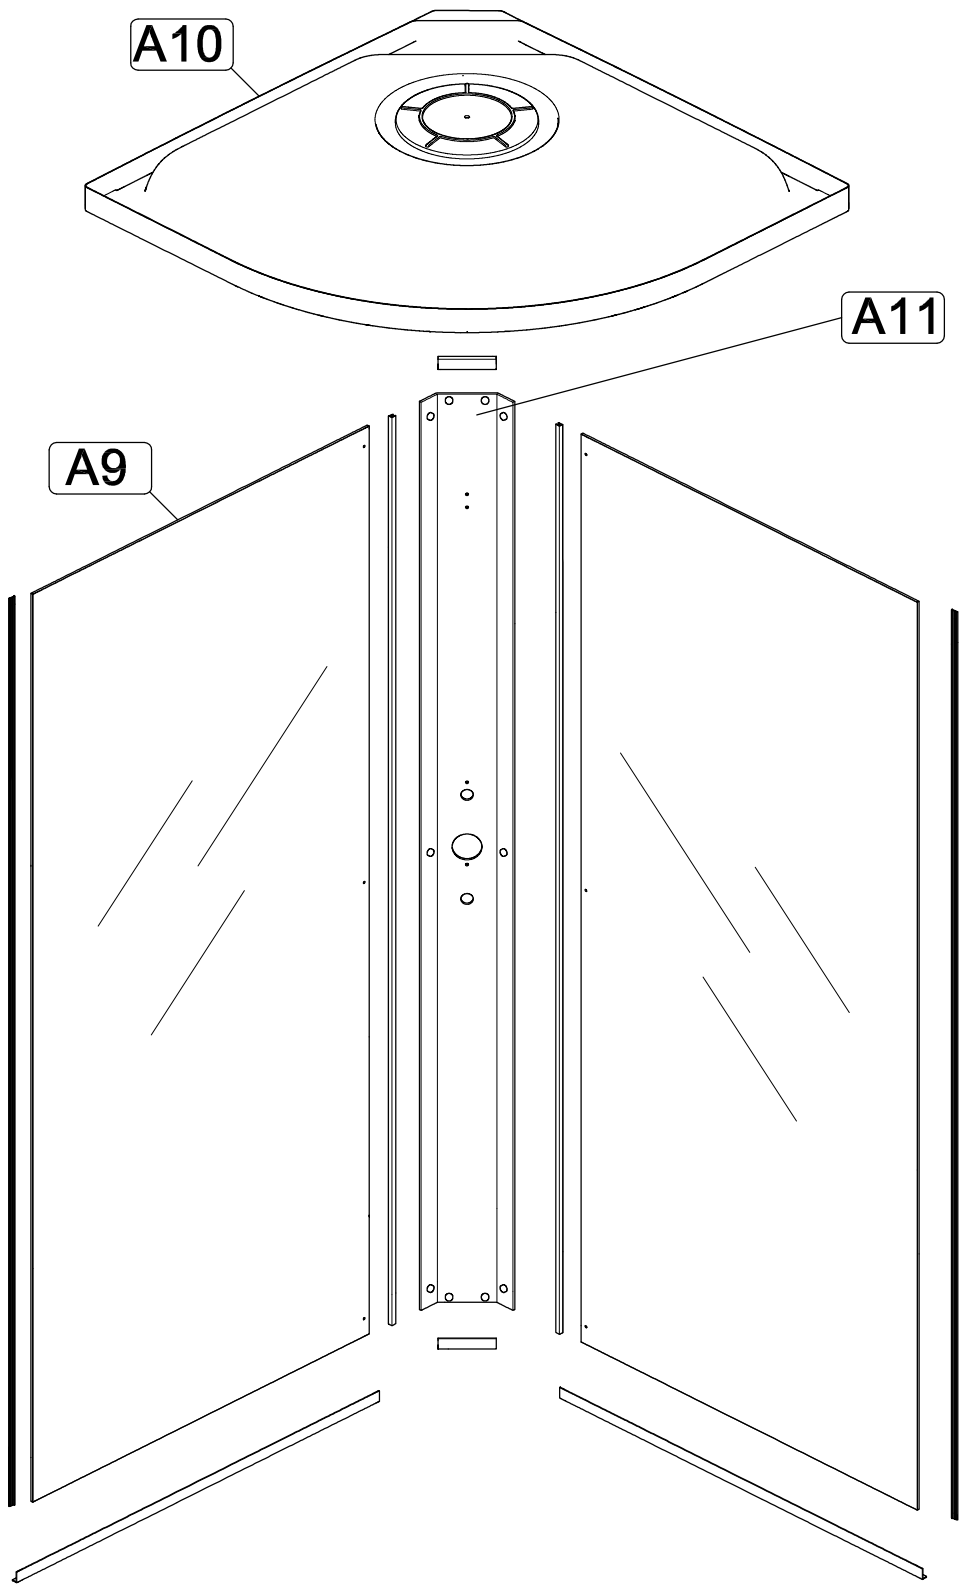

Инструкция по сборке душевой кабины

СТАНДАРТ / УЛЬТРА

НИЗКИЙ/СРЕДНИЙ/ ВЫСОКИЙ ПОДДОН

B1 	B2 M10 	B3 	B7  L=70MM	B8 
B4 	B5 	B6 3.5x16 		
B9 3.5x12 	B10 3.5x35 	B11 3.5x19 	B12 	B13 
B14 	B15 	B16 	B17 	B18 
B19 	B20 	B21 	B22 	B23 
B24 	B25 	B26 M4x20 	B27 M4 	B28 
B29 	B30 			

- B1**
- B2**
- B8**

- A6**
- A7**
- B1**
- B2**
- B3**
- B7**
- B10**

- B4**
- B11**

Добор и крепление к стене
в комплект
не входит

B6
B12

Нейтральный силиконовый
герметик

B6
B13

B9
B14