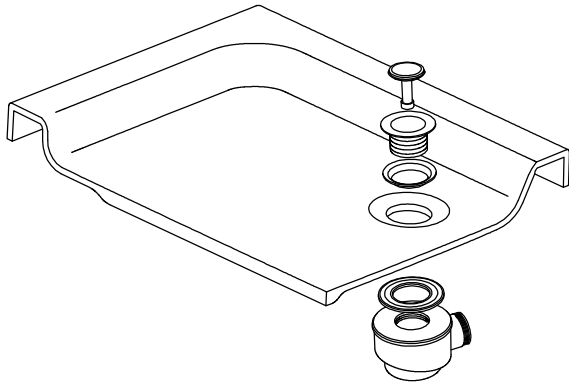

Инструкция по сборке душевой кабины

СТАНДАРТ / УЛЬТРА

НИЗКИЙ/СРЕДНИЙ/ ВЫСОКИЙ ПОДДОН

B1 	B2 M10 	B3 	B7  L=70MM	B8 
B4 	B5 	B6 3.5x16 		
B9 3.5x12 	B10 3.5x35 	B11 3.5x19 	B12 	B13 
B14 	B15 	B16 	B17 	B18 
B19 	B20 	B21 	B22 	B23 
B24 	B25 	B26 M4x20 	B27 M4 	B28 
B29 	B30 			

- B1**
- B2**
- B8**

- A6**
- A7**
- B1**
- B2**
- B3**
- B7**
- B10**

- B4**
- B11**

Добор и крепление к стене
в комплект
не входит

B6
B12

Нейтральный силиконовый
герметик

B6
B13

B9
B14