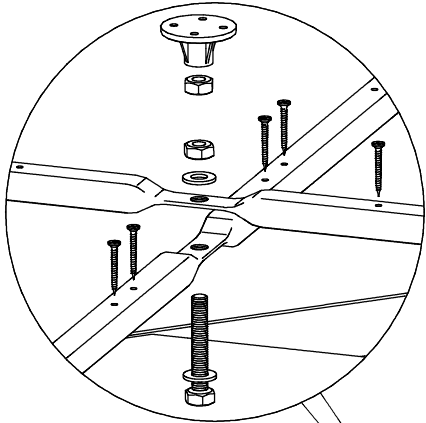

Инструкция по сборке душевой кабины

СТАНДАРТ / УЛЬТРА

НИЗКИЙ/СРЕДНИЙ/ ВЫСОКИЙ ПОДДОН

B1 	B2 M10 	B3 	B7  L=70MM	B8 
B4 	B5 	B6 3.5x16 		
B9 3.5x12 	B10 3.5x35 	B11 3.5x19 	B12 	B13 
B14 	B15 	B16 	B17 	B18 
B19 	B20 	B21 	B22 	B23 
B24 	B25 	B26 M4x20 	B27 M4 	B28 
B29 	B30 			

- B1**
- B2**
- B8**

- A6**
- A7**
- B1**
- B2**
- B3**
- B7**
- B10**

- B4**
- B11**

Добор и крепление к стене
в комплект
не входит

B6
B12

Нейтральный силиконовый
герметик

B6
B13

B9
B14