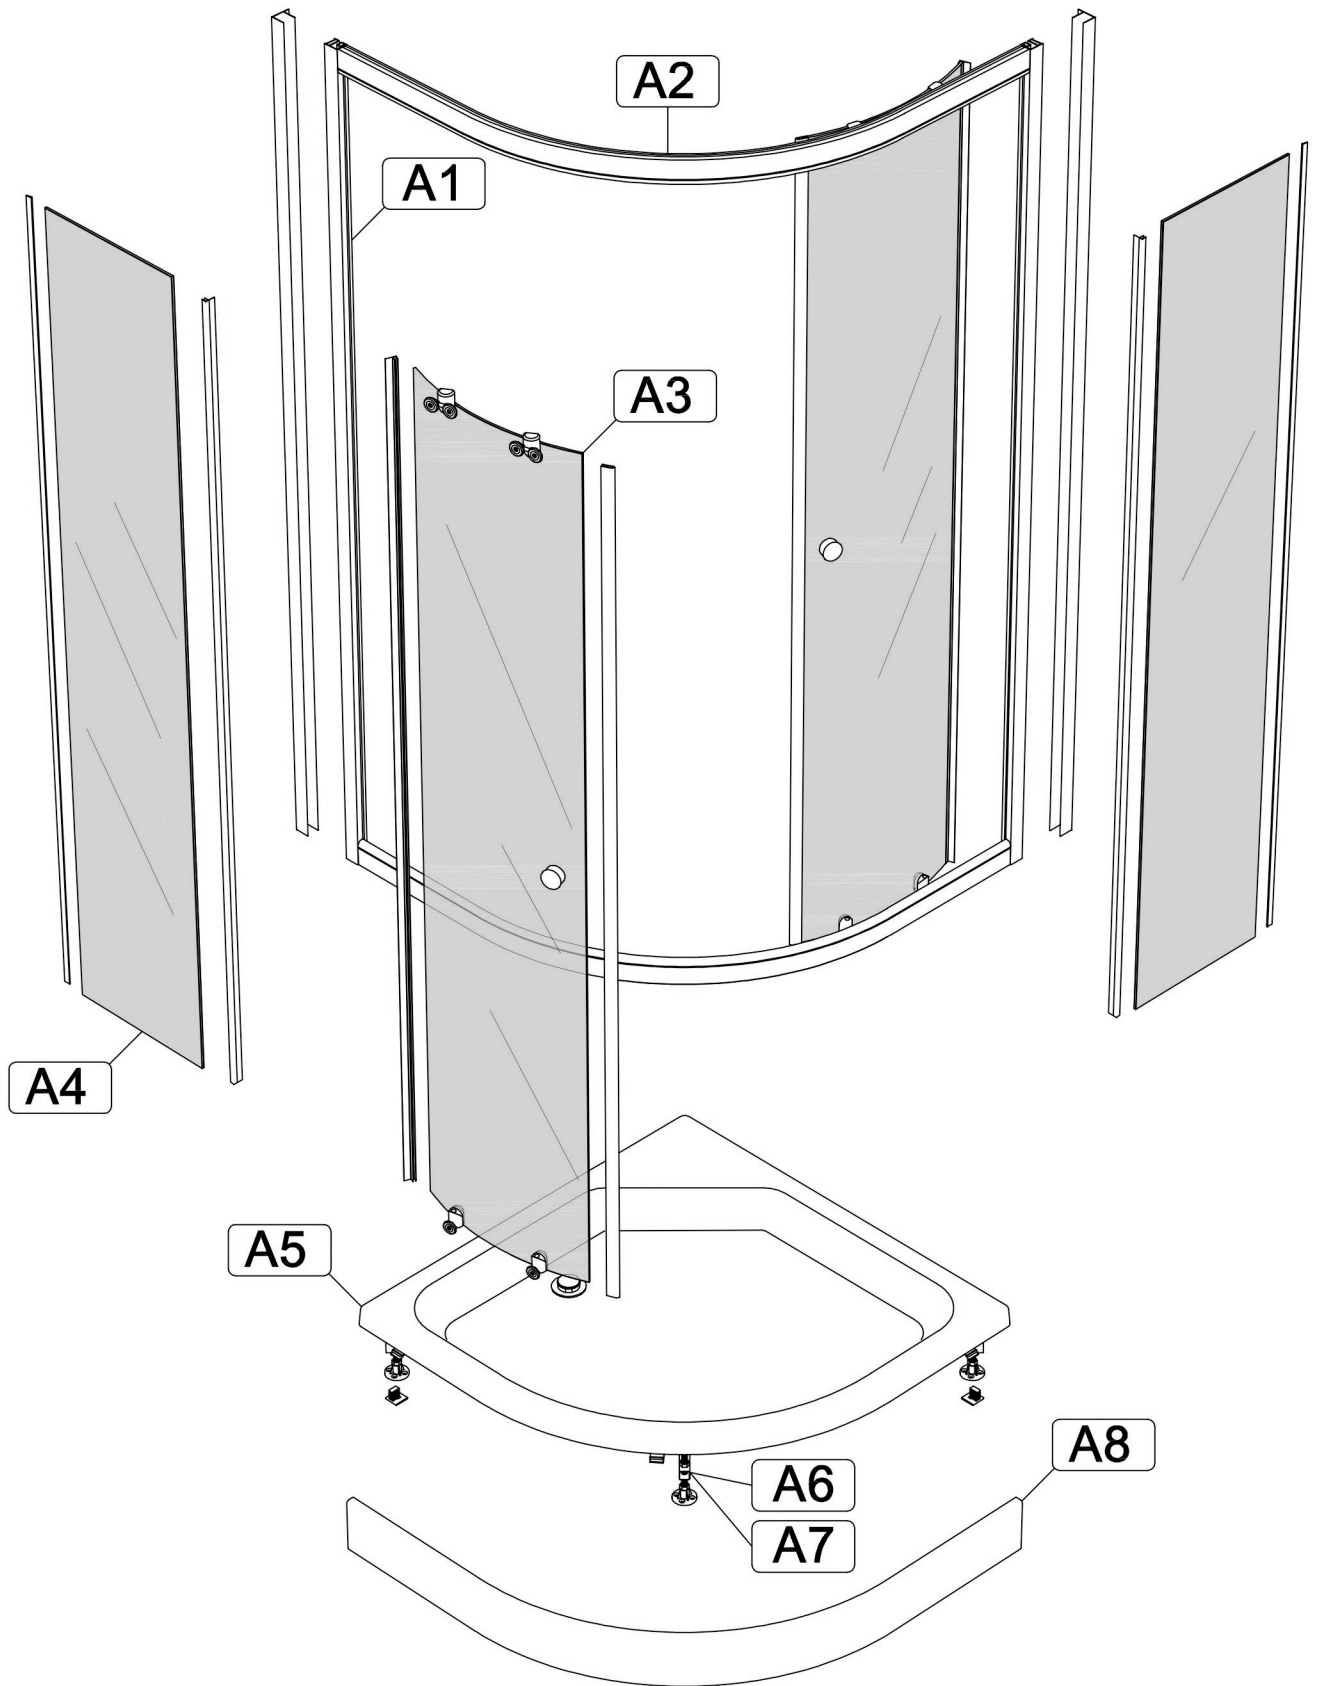

Инструкция по сборке душевой кабины

СТАНДАРТ / УЛЬТРА

НИЗКИЙ/СРЕДНИЙ/ ВЫСОКИЙ ПОДДОН

B1 	B2 M10 	B3 	B7  L=70MM	B8 
B4 	B5 	B6 3.5x16 		
B9 3.5x12 	B10 3.5x35 	B11 3.5x19 	B12 	B13 
B14 	B15 	B16 	B17 	B18 
B19 	B20 	B21 	B22 	B23 
B24 	B25 	B26 M4x20 	B27 M4 	B28 
B29 	B30 			

- B1**
- B2**
- B8**

- A6**
- A7**
- B1**
- B2**
- B3**
- B7**
- B10**

- B4**
- B11**

Добор и крепление к стене
в комплект
не входит

B6
B12

Нейтральный силиконовый
герметик

B6
B13

B9
B14