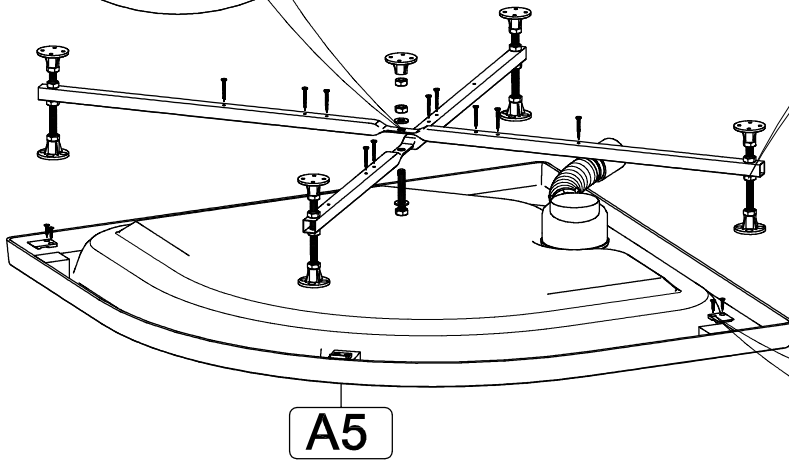

Инструкция по сборке душевой кабины

СТАНДАРТ / УЛЬТРА

НИЗКИЙ/СРЕДНИЙ/ ВЫСОКИЙ ПОДДОН

B1 	B2 M10 	B3 	B7  L=70MM	B8 
B4 	B5 	B6 3.5x16 		
B9 3.5x12 	B10 3.5x35 	B11 3.5x19 	B12 	B13 
B14 	B15 	B16 	B17 	B18 
B19 	B20 	B21 	B22 	B23 
B24 	B25 	B26 M4x20 	B27 M4 	B28 
B29 	B30 			

- B1**
- B2**
- B8**

- A6**
- A7**
- B1**
- B2**
- B3**
- B7**
- B10**

- B4**
- B11**

Добор и крепление к стене
в комплект
не входит

B6
B12

Нейтральный силиконовый
герметик

B6
B13

B9
B14