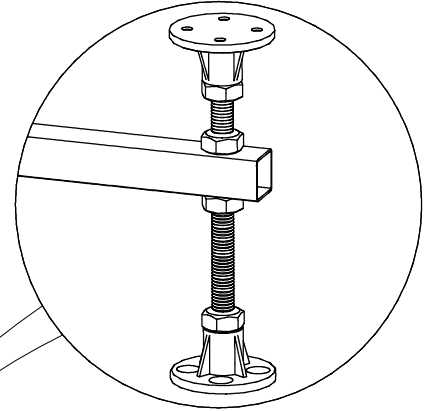

Инструкция по сборке душевой кабины

СТАНДАРТ / УЛЬТРА

НИЗКИЙ/СРЕДНИЙ/ ВЫСОКИЙ ПОДДОН

B1 	B2 M10 	B3 	B7  L=70MM	B8 
B4 	B5 	B6 3.5x16 		
B9 3.5x12 	B10 3.5x35 	B11 3.5x19 	B12 	B13 
B14 	B15 	B16 	B17 	B18 
B19 	B20 	B21 	B22 	B23 
B24 	B25 	B26 M4x20 	B27 M4 	B28 
B29 	B30 			

- B1**
- B2**
- B8**

- A6**
- A7**
- B1**
- B2**
- B3**
- B7**
- B10**

- B4**
- B11**

Добор и крепление к стене
в комплект
не входит

B6
B12

Нейтральный силиконовый
герметик

B6
B13

B9
B14