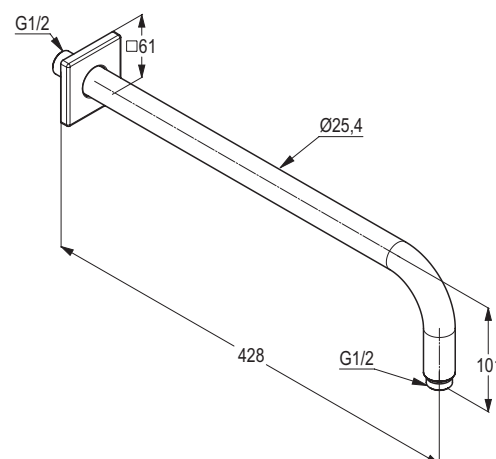

Изделие: **KLUDI A-QA**
кронштейн DN 15

Номер артикула: **66 534 05-00**

Поверхность: **05 – хром**

Описание изделия:

для верхнего душа
длина 400 мм
с отражателем 61 x 61 мм

Фото продукта

Размеры

График расхода воды

G 1/2 / freier Auslauf

Достоверную информацию уточняйте на santehnica.ru.