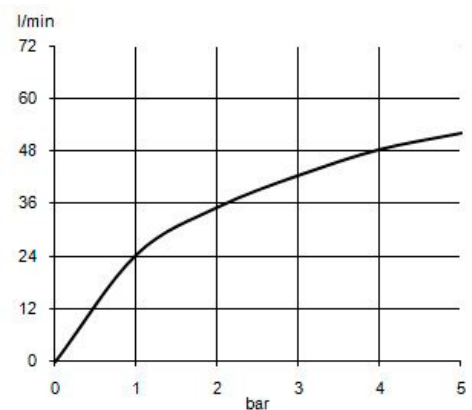

Изделие: **KLUDI A-QA**
кронштейн DN 15

Номер артикула: **66 534 05-00**

Поверхность: **05 – хром**

Описание изделия:

для верхнего душа
длина 400 мм
с отражателем 61 x 61 мм

Фото продукта

Размеры

График расхода воды

G 1/2 / freier Auslauf

Достоверную информацию уточняйте на santehnica.ru.