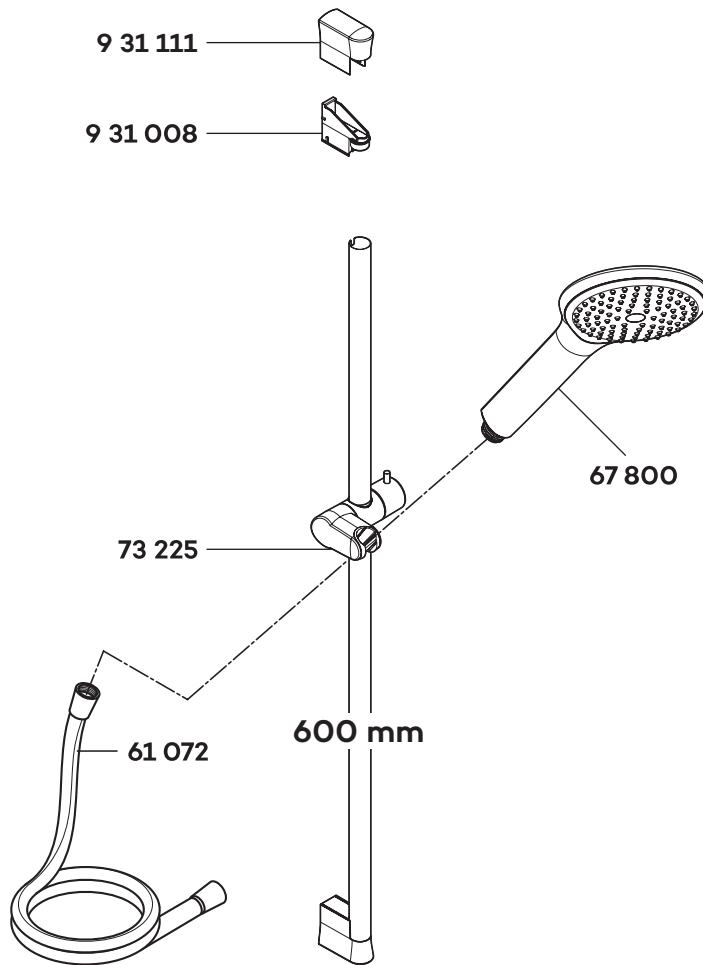

KLUDI FRESHLINE

67830

A_6783000

67830

Brause-Set 1S

shower set 1S

doucheset 1S

61 072 flexibler Schlauch
 67 800 Handbrause 1S
 73 225 Gleitschieber
 931 008 Wandhalter
 931 111 Kappen

flexible shower hose
 handshower 1S
 Glider
 wall hook
 Caps

flexibele doucheslang
 handdouche 1S
 glijstuk
 wandhouder
 doppen

Достоверную информацию уточняйте на santehnica.ru.