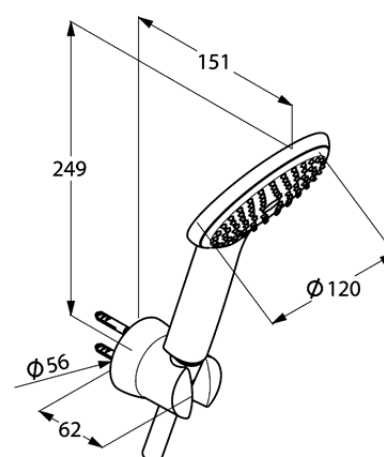

Изделие: **KLUDI FRESHLINE 1S**
душевой гарнитур для ванны

Номер артикула: **67 850 05-00**

Поверхность: **хром**

Описание изделия:

душевая лейка KLUDI FRESHLINE 1S DN 15
бодрящая струя
шланг KLUDI SUPARAFLEX SILVER
G 1/2 x G 1/2 x 1250 мм
с коническими гайками
настенный держатель для душа
с крепежным набором

Фото продукта

Размеры

График расхода воды

Достоверную информацию уточняйте на santehnica.ru.