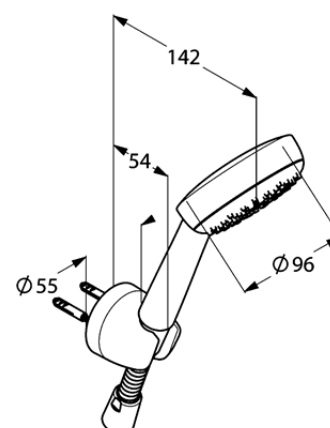

Изделие: **KLUDI LOGO 1S**  
душевой гарнитур для ванны

Номер артикула: **68 010 05-00**

Поверхность: **хром**

Описание изделия:

душевая лейка KLUDI LOGO 1S DN 15  
бодрящая струя  
шланг KLUDI LOGOFLEX  
G 1/2 x G 1/2 x 1250 мм  
с коническими гайками  
настенный держатель для душа  
с крепежным набором

Фото продукта

Размеры

График расхода воды

Достоверную информацию уточняйте на [santehnica.ru](http://santehnica.ru).