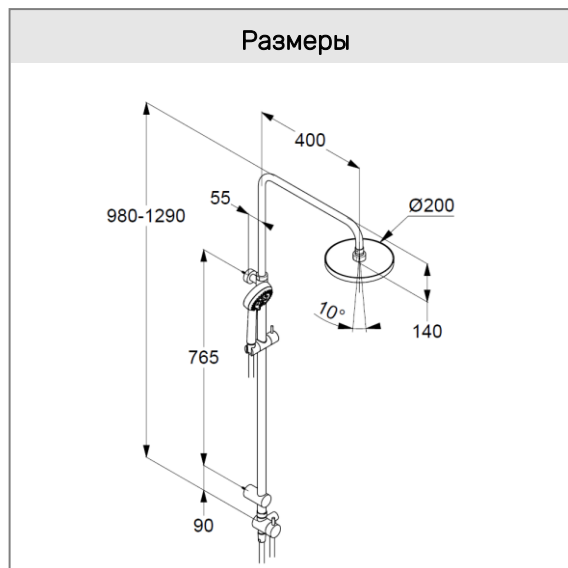

**KLUDI LOGO**

DUAL SHOWER SYSTEM DN 15

**№ арт.:**

68 091 05-00

**Поверхн.:**

хром

**Описание:**

настенный монтаж  
 регулировка кронштейна по вертикали  
 и горизонтали  
 держатель для душа с регулировкой по вертикали  
 и горизонтали  
 переключатель на 2 положения  
 подвод воды через шланг для подключения  
 G 1/2 x G 1/2 x 800 мм  
 душевой шланг KLUDI SUPARAFLEX SILVER  
 61 072 05-00 G 1/2 x G 1/2 x 1600 мм  
 верхний душ KLUDI A-QA Ø 200 мм с шаровым  
 шарниром  
 расход воды 13 л/мин при давлении 3 бара  
 душевая лейка KLUDI LOGO 3S 68 300 05-00  
 три типа струи:  
 бодрящая, мягкая, массажная  
 расход воды 10,5 л/мин (массажная); 10,7 л/мин  
 (мягкая); 12,9 л/мин (бодрящая) при давлении 3 бара  
 функция удаления остающейся воды из лейки  
 с крепежным набором  
 без смесителя для душа