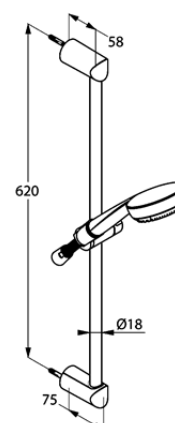

Изделие: **KLUDI LOGO 3S**
душевой гарнитур

Номер артикула: **68 360 05-00**

Поверхность: **хром**

Описание изделия:

настенная штанга
L = 600 мм
душевая лейка KLUDI LOGO 3S DN 15
система быстрой очистки
от известковых отложений
переключение на 3 вида струи:
бодрящую, мягкую, массажную
шланг KLUDI LOGOFLEX
G 1/2 x G 1/2 x 1600 мм
с коническими гайками

Фото продукта

Размеры

График расхода воды

Достоверную информацию уточняйте на santehnica.ru.