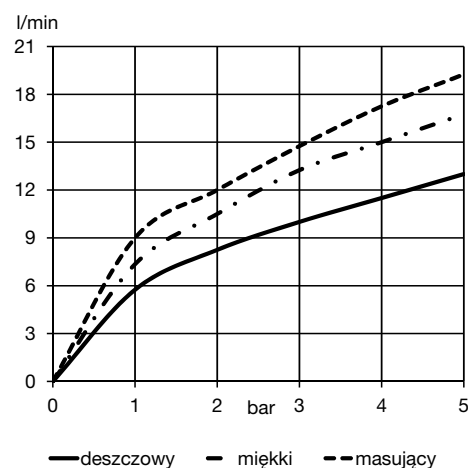

Изделие: **KLUDI LOGO 3S**
душевой гарнитур

Номер артикула: **68 360 05-00**

Поверхность: **хром**

Описание изделия:

настенная штанга
L = 600 мм
душевая лейка KLUDI LOGO 3S DN 15
система быстрой очистки
от известковых отложений
переключение на 3 вида струи:
бодрящую, мягкую, массажную
шланг KLUDI LOGOFLEX
G 1/2 x G 1/2 x 1600 мм
с коническими гайками

Фото продукта

Размеры

График расхода воды

Достоверную информацию уточняйте на santehnica.ru.