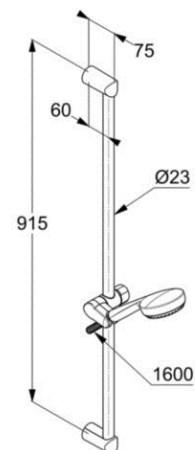

душевой гарнитур 3S

L = 900 мм

душевая штанга KLUDI LOGO Ø 23 мм

душевая лейка KLUDI LOGO 3S DN 15

три типа струи:

бодрящая, мягкая, массажная

расход воды 13 л/мин (массажная); 10 л/мин (мягкая);

15 л/мин (бодрящая) при давлении 3 бара

Фото

Размеры

График расхода воды

Достоверную информацию уточняйте на santehnica.ru.