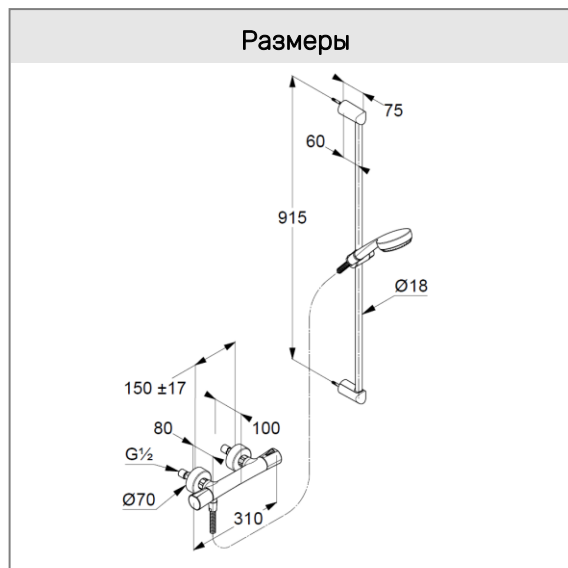

KLUDI LOGO SHOWER DUO

смеситель для душа с термостатом DN 15

№ арт.:

68 577 05-00

Поверхн.:

хром

Описание:

смеситель для душа с термостатом DN 15
L = 900 мм
настенная душевая штанга KLUDI LOGO Ø 18 мм
настенный монтаж
запорный вентиль
рукоятка выбора температуры с ограничителем горячей воды при 38°C
клапан защиты от обратного потока
прокладка с сеточкой
отвод для душа G 1/2
душевая лейка KLUDI LOGO 3S 68 300 05-00
три типа струи:
бодрящая, мягкая, массажная
функция удаления остающейся воды из лейки
шланг KLUDI LOGOFLEX 61 056 05-00
G 1/2 x G 1/2 x 1600 мм
пластиковая оболочка
с металлическим эффектом

Фото

Размеры

График расхода воды

Достоверную информацию уточняйте на santehnica.ru.