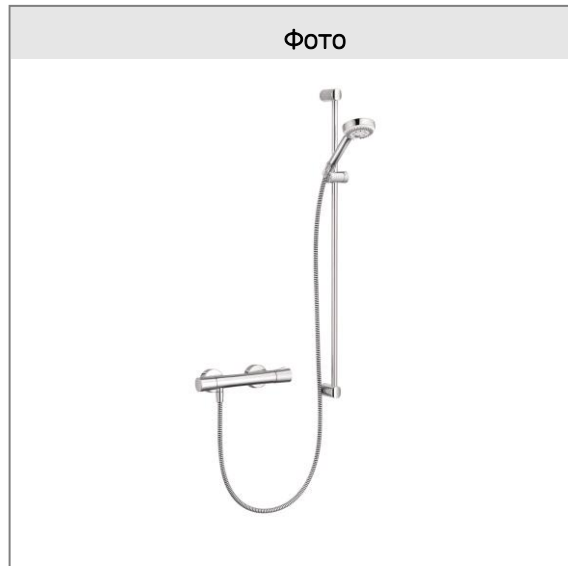

KLUDI LOGO SHOWER DUO

смеситель для душа с термостатом DN 15

№ арт.:

68 577 05-00

Поверхн.:

хром

Описание:

смеситель для душа с термостатом DN 15
L = 900 мм
настенная душевая штанга KLUDI LOGO Ø 18 мм
настенный монтаж
запорный вентиль
рукоятка выбора температуры с ограничителем горячей воды при 38°C
клапан защиты от обратного потока
прокладка с сеточкой
отвод для душа G 1/2
душевая лейка KLUDI LOGO 3S 68 300 05-00
три типа струи:
бодрящая, мягкая, массажная
функция удаления остающейся воды из лейки
шланг KLUDI LOGOFLEX 61 056 05-00
G 1/2 x G 1/2 x 1600 мм
пластиковая оболочка
с металлическим эффектом

Фото

Размеры

График расхода воды

Достоверную информацию уточняйте на santehnica.ru.