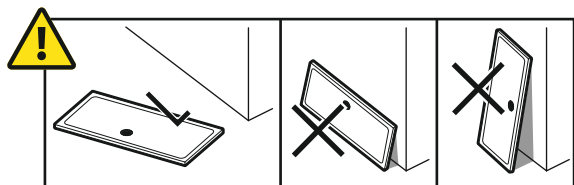

19170488-01	RGW CR/R-088	800x800	100	75
19170499-01	RGW CR/R-099	900x900	100	75

Цвет	Материал	Диаметр сифона
Белый	Санфаянс	60

Схема сборки и монтажа

1 Подготовить место, где будет установлен поддон. Выровнять пол, на который будет установлен поддон.

2 Варианты размещения сифона

Схема сборки и монтажа

3 Установите поддон используя приведённые ниже схемы и промажьте силиконовым сантехническим герметиком:

Мы ценим Ваш выбор и желаем Вам приятного опыта использования наших продуктов. Пожалуйста, внимательно прочитайте Инструкцию перед монтажом изделия.