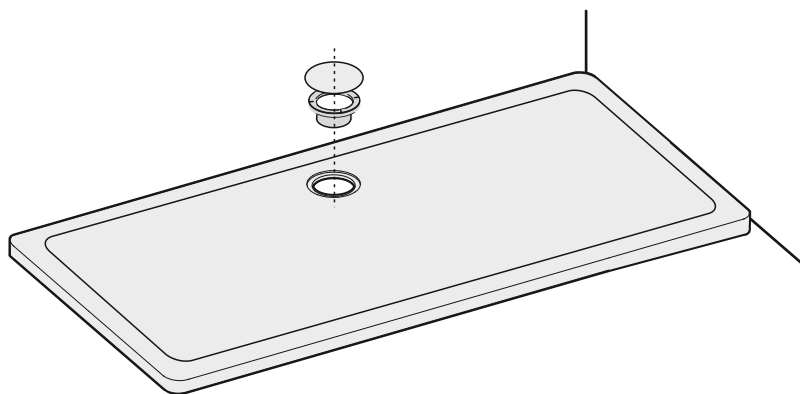

19170488-01	RGW CR/R-088	800x800	100	75
19170499-01	RGW CR/R-099	900x900	100	75

Цвет	Материал	Диаметр сифона
Белый	Санфаянс	60

Схема сборки и монтажа

1 Подготовить место, где будет установлен поддон. Выровнять пол, на который будет установлен поддон.

2 Варианты размещения сифона

Схема сборки и монтажа

3 Установите поддон используя приведённые ниже схемы и промажьте силиконовым сантехническим герметиком:

Мы ценим Ваш выбор и желаем Вам приятного опыта использования наших продуктов. Пожалуйста, внимательно прочитайте Инструкцию перед монтажом изделия.