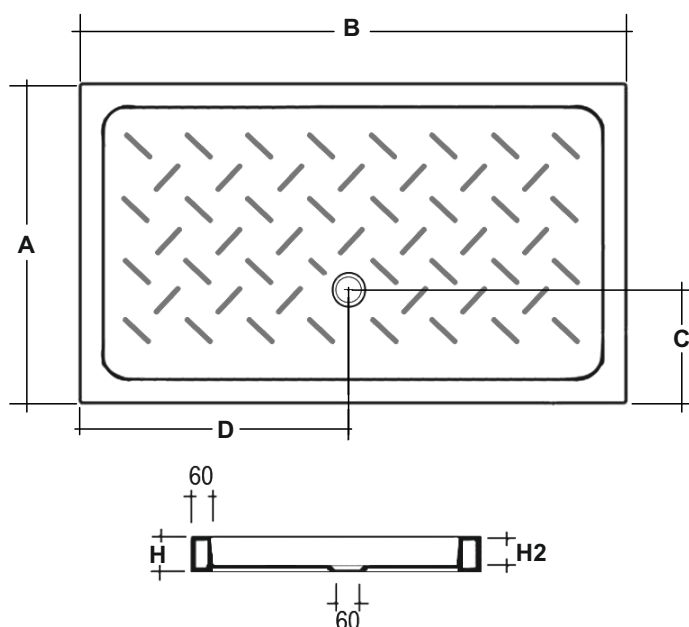

Инструкция по установке и эксплуатации душевого керамического (санфаянс) поддона серии **CER**

RGW CR

RGW CR/R

Артикул	Модель	Размер (АхВ), мм	Высота (Н)	Глубина (Н2)
19170177-01	RGW CR-077	700x700	95	70
19170188-01	RGW CR-088	800x800	100	75
19170199-01	RGW CR-099	900x900	100	75

19170374-01	RGW CR-147	700x1400	100	75
19170384-01	RGW CR-148	800x1400	100	75
19170379-01	RGW CR-097	720x900	60	35
19170370-01	RGW CR-107	720x1000	60	35
19170372-01	RGW CR-127	700x1200	60	35
19170380-01	RGW CR-108	800x1000	60	35
19170382-01	RGW CR-128	800x1200	60	35

19170488-01	RGW CR/R-088	800x800	100	75
19170499-01	RGW CR/R-099	900x900	100	75

Цвет	Материал	Диаметр сифона
Белый	Санфаянс	60

Схема сборки и монтажа

1 Подготовить место, где будет установлен поддон. Выровнять пол, на который будет установлен поддон.