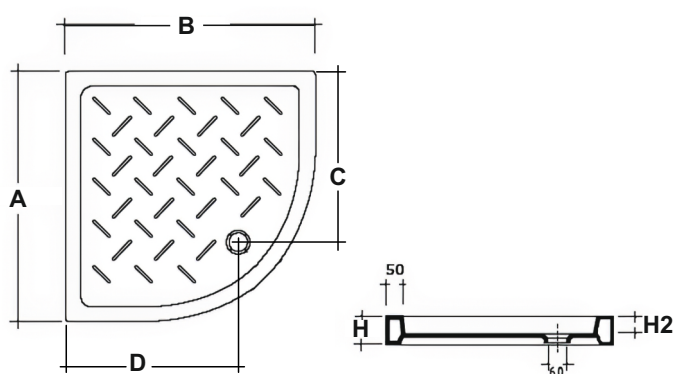

Инструкция по установке и эксплуатации душевого керамического (санфаянс) поддона серии **CER**

RGW CR

RGW CR/R

Артикул	Модель	Размер (АхВ), мм	Высота (Н)	Глубина (Н2)
19170177-01	RGW CR-077	700x700	95	70
19170188-01	RGW CR-088	800x800	100	75
19170199-01	RGW CR-099	900x900	100	75

19170374-01	RGW CR-147	700x1400	100	75
19170384-01	RGW CR-148	800x1400	100	75
19170379-01	RGW CR-097	720x900	60	35
19170370-01	RGW CR-107	720x1000	60	35
19170372-01	RGW CR-127	700x1200	60	35
19170380-01	RGW CR-108	800x1000	60	35
19170382-01	RGW CR-128	800x1200	60	35

19170488-01	RGW CR/R-088	800x800	100	75
19170499-01	RGW CR/R-099	900x900	100	75

Цвет	Материал	Диаметр сифона
Белый	Санфаянс	60

Схема сборки и монтажа

1 Подготовить место, где будет установлен поддон. Выровнять пол, на который будет установлен поддон.