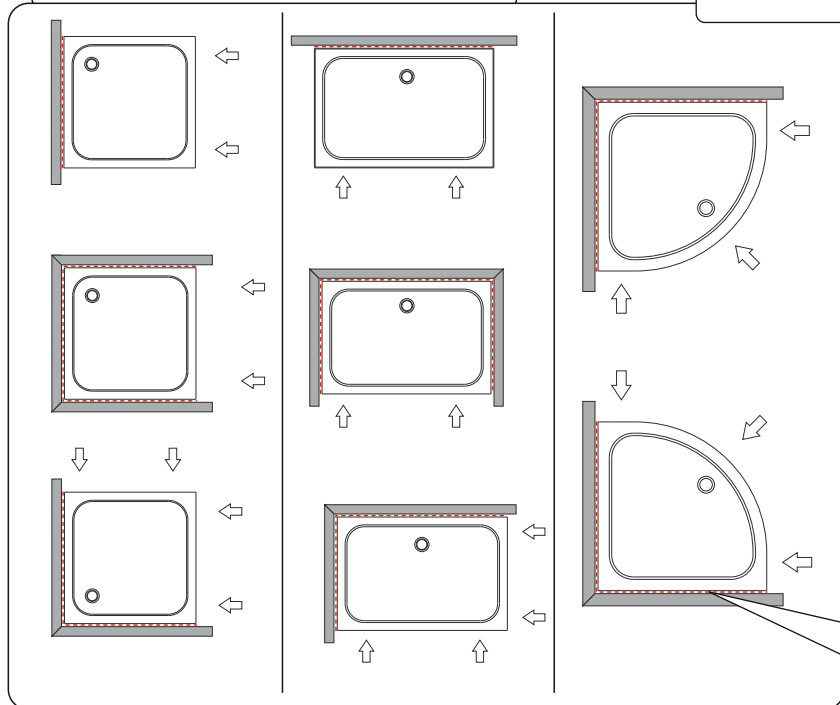

Инструкция по установке и эксплуатации душевого керамического (санфаянс) поддона серии **CER**

RGW CR

RGW CR/R

Артикул	Модель	Размер (АхВ), мм	Высота (Н)	Глубина (Н2)
19170177-01	RGW CR-077	700x700	95	70
19170188-01	RGW CR-088	800x800	100	75
19170199-01	RGW CR-099	900x900	100	75

19170488-01	RGW CR/R-088	800x800	100	75
19170499-01	RGW CR/R-099	900x900	100	75

Цвет	Материал	Диаметр сифона
Белый	Санфаянс	60

Схема сборки и монтажа

1 Подготовить место, где будет установлен поддон. Выровнять пол, на который будет установлен поддон.

2 Варианты размещения сифона

Схема сборки и монтажа

3 Установите поддон используя приведённые ниже схемы и промажьте силиконовым сантехническим герметиком:

Мы ценим Ваш выбор и желаем Вам приятного опыта использования наших продуктов. Пожалуйста, внимательно прочитайте Инструкцию перед монтажом изделия.