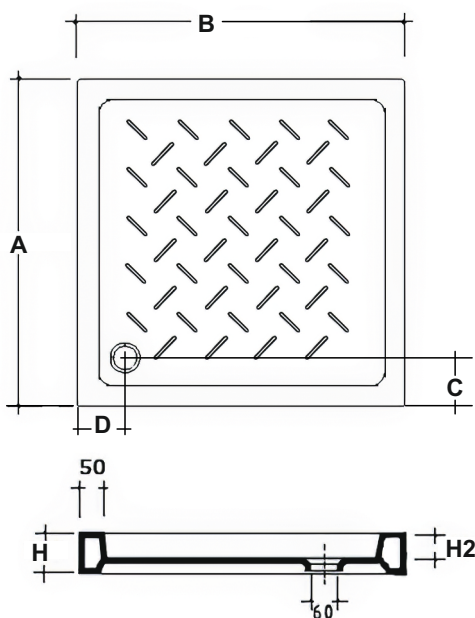

Инструкция по установке и эксплуатации душевого керамического (санфаянс) поддона серии **CER**

RGW CR

RGW CR/R

Артикул	Модель	Размер (АхВ), мм	Высота (Н)	Глубина (Н2)
19170177-01	RGW CR-077	700x700	95	70
19170188-01	RGW CR-088	800x800	100	75
19170199-01	RGW CR-099	900x900	100	75

19170374-01	RGW CR-147	700x1400	100	75
19170384-01	RGW CR-148	800x1400	100	75
19170379-01	RGW CR-097	720x900	60	35
19170370-01	RGW CR-107	720x1000	60	35
19170372-01	RGW CR-127	700x1200	60	35
19170380-01	RGW CR-108	800x1000	60	35
19170382-01	RGW CR-128	800x1200	60	35

19170488-01	RGW CR/R-088	800x800	100	75
19170499-01	RGW CR/R-099	900x900	100	75

Цвет	Материал	Диаметр сифона
Белый	Санфаянс	60

Схема сборки и монтажа

1 Подготовить место, где будет установлен поддон. Выровнять пол, на который будет установлен поддон.