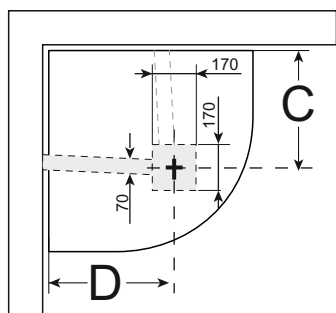

19170488-01	RGW CR/R-088	800x800	100	75
19170499-01	RGW CR/R-099	900x900	100	75

Цвет	Материал	Диаметр сифона
Белый	Санфаянс	60

Схема сборки и монтажа

1 Подготовить место, где будет установлен поддон. Выровнять пол, на который будет установлен поддон.

2 Варианты размещения сифона

Схема сборки и монтажа

3 Установите поддон используя приведённые ниже схемы и промажьте силиконовым сантехническим герметиком:

Мы ценим Ваш выбор и желаем Вам приятного опыта использования наших продуктов. Пожалуйста, внимательно прочитайте Инструкцию перед монтажом изделия.