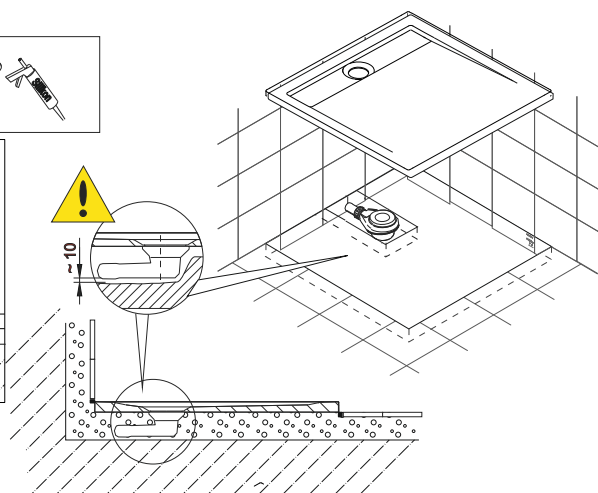

# Инструкция по установке ПОДДОНОВ ИЗ ИСКУССТВЕННОГО КАМНЯ серии **RGW Stone Tray STM**

Серия Stone Tray  
Искусственный камень

Артикул	Модель	Размеры (АхВ), мм	Высота	Глубина	φ сифона	Цвет
14202810-02 / 14202810-01	RGW STM-108	800x1000	25	15	90	Графит
14202811-02 / 14202811-01	RGW STM-118	800x1100	25	15	90	Белый
14202812-02 / 14202812-01	RGW STM-128	800x1200	25	15	90	Мрамор
14202813-02 / 14202813-01	RGW STM-138	800x1300	30	15	90	Графит
14202814-02 / 14202814-01	RGW STM-148	800x1400	30	15	90	Белый
14202815-02 / 14202815-01	RGW STM-158	800x1500	30	15	90	Мрамор
14202816-02 / 14202816-01	RGW STM-168	800x1600	30	15	90	Графит
14202817-02 / 14202817-01	RGW STM-178	800x1700	33	15	90	Белый
14202818-02 / 14202818-01	RGW STM-188	800x1800	33	15	90	Мрамор