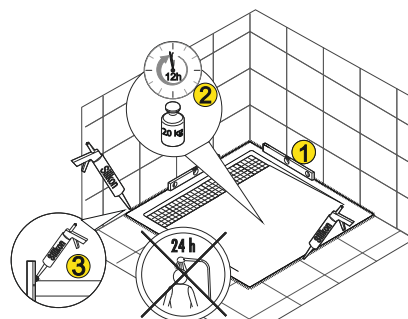

# Инструкция по установке ПОДДОНОВ ИЗ ИСКУССТВЕННОГО КАМНЯ серии **RGW Stone Tray STM**

Серия Stone Tray  
Искусственный камень

Артикул	Модель	Размеры (АхВ), мм	Высота	Глубина	φ сифона	Цвет
14202810-02 / 14202810-01	RGW STM-108	800x1000	25	15	90	Графит
14202811-02 / 14202811-01	RGW STM-118	800x1100	25	15	90	Белый
14202812-02 / 14202812-01	RGW STM-128	800x1200	25	15	90	Мрамор
14202813-02 / 14202813-01	RGW STM-138	800x1300	30	15	90	Графит
14202814-02 / 14202814-01	RGW STM-148	800x1400	30	15	90	Белый
14202815-02 / 14202815-01	RGW STM-158	800x1500	30	15	90	Мрамор
14202816-02 / 14202816-01	RGW STM-168	800x1600	30	15	90	Графит
14202817-02 / 14202817-01	RGW STM-178	800x1700	33	15	90	Белый
14202818-02 / 14202818-01	RGW STM-188	800x1800	33	15	90	Мрамор