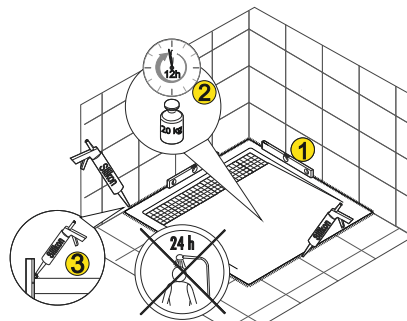

# Инструкция по установке ПОДДОНОВ ИЗ ИСКУССТВЕННОГО КАМНЯ серии **RGW Stone Tray STM**

Серия Stone Tray  
Искусственный камень

Артикул	Модель	Размеры (АхВ), мм	Высота	Глубина	φ сифона	Цвет
14202810-02 / 14202810-01	RGW STM-108	800x1000	25	15	90	Графит
14202811-02 / 14202811-01	RGW STM-118	800x1100	25	15	90	Белый
14202812-02 / 14202812-01	RGW STM-128	800x1200	25	15	90	Мрамор
14202813-02 / 14202813-01	RGW STM-138	800x1300	30	15	90	Графит
14202814-02 / 14202814-01	RGW STM-148	800x1400	30	15	90	Белый
14202815-02 / 14202815-01	RGW STM-158	800x1500	30	15	90	Мрамор
14202816-02 / 14202816-01	RGW STM-168	800x1600	30	15	90	Графит
14202817-02 / 14202817-01	RGW STM-178	800x1700	33	15	90	Белый
14202818-02 / 14202818-01	RGW STM-188	800x1800	33	15	90	Мрамор