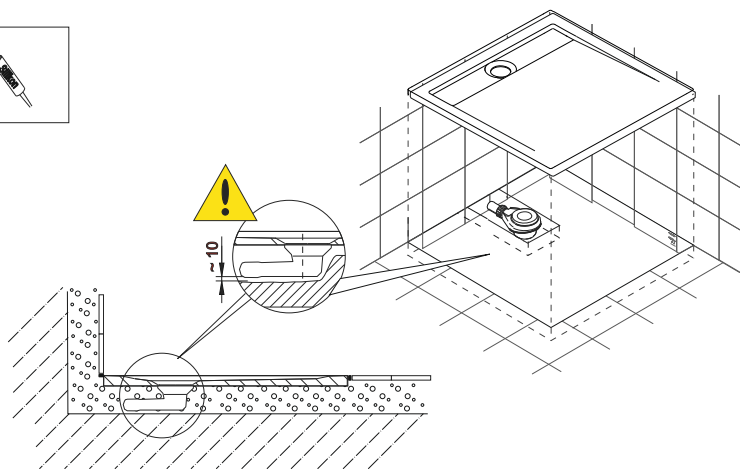

# Инструкция по установке ПОДДОНОВ ИЗ ИСКУССТВЕННОГО КАМНЯ серии **RGW Stone Tray STM**

Серия Stone Tray  
Искусственный камень

Артикул	Модель	Размеры (АхВ), мм	Высота	Глубина	φ сифона	Цвет
14202810-02 / 14202810-01	RGW STM-108	800x1000	25	15	90	Графит
14202811-02 / 14202811-01	RGW STM-118	800x1100	25	15	90	Белый
14202812-02 / 14202812-01	RGW STM-128	800x1200	25	15	90	Мрамор
14202813-02 / 14202813-01	RGW STM-138	800x1300	30	15	90	Графит
14202814-02 / 14202814-01	RGW STM-148	800x1400	30	15	90	Белый
14202815-02 / 14202815-01	RGW STM-158	800x1500	30	15	90	Мрамор
14202816-02 / 14202816-01	RGW STM-168	800x1600	30	15	90	Графит
14202817-02 / 14202817-01	RGW STM-178	800x1700	33	15	90	Белый
14202818-02 / 14202818-01	RGW STM-188	800x1800	33	15	90	Мрамор