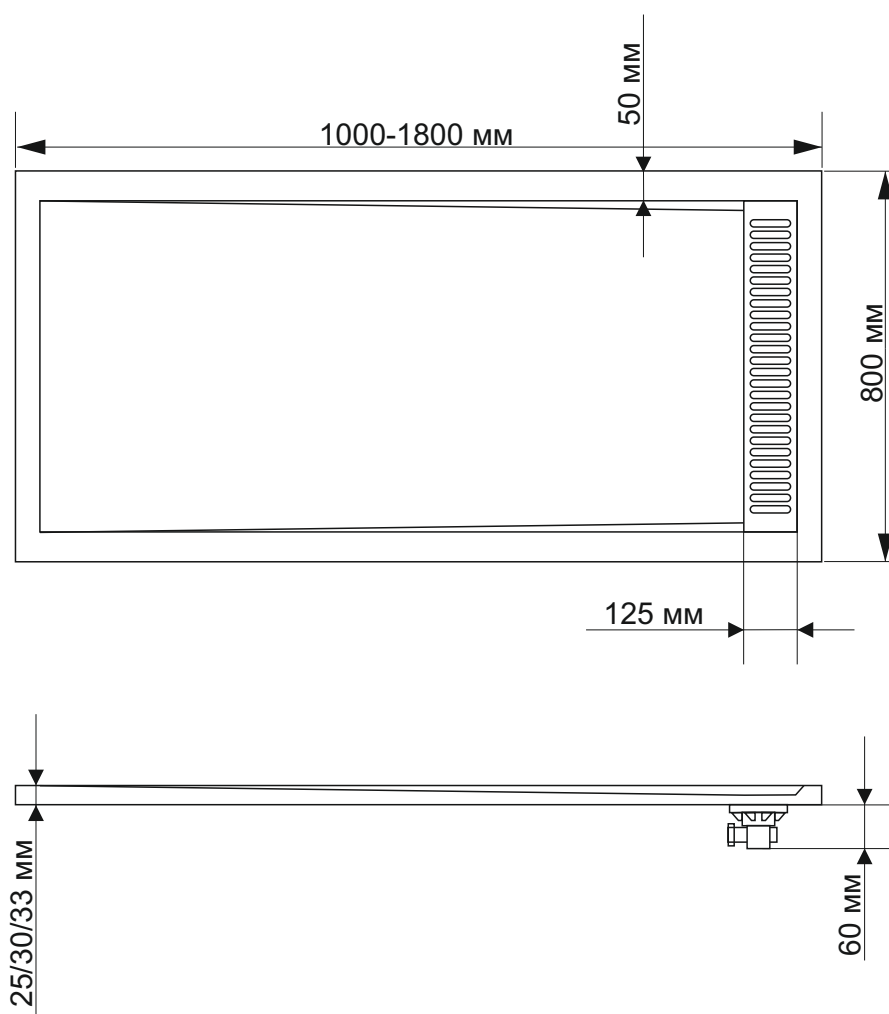

# Инструкция по установке ПОДДОНОВ ИЗ ИСКУССТВЕННОГО КАМНЯ серии **RGW Stone Tray STM**

Серия Stone Tray  
Искусственный камень

Артикул	Модель	Размеры (АхВ), мм	Высота	Глубина	φ сифона	Цвет
14202810-02 / 14202810-01	RGW STM-108	800x1000	25	15	90	Графит
14202811-02 / 14202811-01	RGW STM-118	800x1100	25	15	90	Белый
14202812-02 / 14202812-01	RGW STM-128	800x1200	25	15	90	Мрамор
14202813-02 / 14202813-01	RGW STM-138	800x1300	30	15	90	Графит
14202814-02 / 14202814-01	RGW STM-148	800x1400	30	15	90	Белый
14202815-02 / 14202815-01	RGW STM-158	800x1500	30	15	90	Мрамор
14202816-02 / 14202816-01	RGW STM-168	800x1600	30	15	90	Графит
14202817-02 / 14202817-01	RGW STM-178	800x1700	33	15	90	Белый
14202818-02 / 14202818-01	RGW STM-188	800x1800	33	15	90	Мрамор