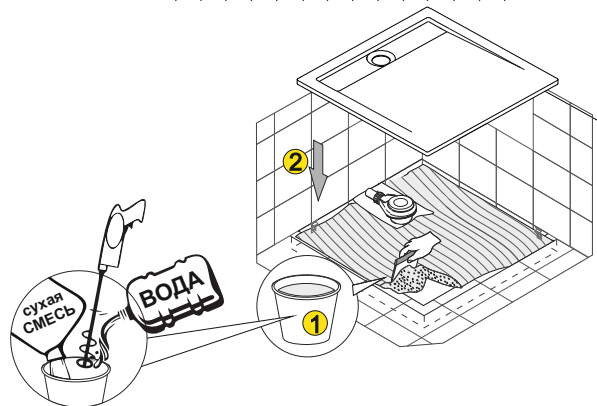

# Инструкция по установке ПОДДОНОВ ИЗ ИСКУССТВЕННОГО КАМНЯ серии **RGW Stone Tray STM**

Серия Stone Tray  
Искусственный камень

Артикул	Модель	Размеры (АхВ), мм	Высота	Глубина	φ сифона	Цвет
14202810-02 / 14202810-01	RGW STM-108	800x1000	25	15	90	Графит
14202811-02 / 14202811-01	RGW STM-118	800x1100	25	15	90	Белый
14202812-02 / 14202812-01	RGW STM-128	800x1200	25	15	90	Мрамор
14202813-02 / 14202813-01	RGW STM-138	800x1300	30	15	90	Графит
14202814-02 / 14202814-01	RGW STM-148	800x1400	30	15	90	Белый
14202815-02 / 14202815-01	RGW STM-158	800x1500	30	15	90	Мрамор
14202816-02 / 14202816-01	RGW STM-168	800x1600	30	15	90	Графит
14202817-02 / 14202817-01	RGW STM-178	800x1700	33	15	90	Белый
14202818-02 / 14202818-01	RGW STM-188	800x1800	33	15	90	Мрамор