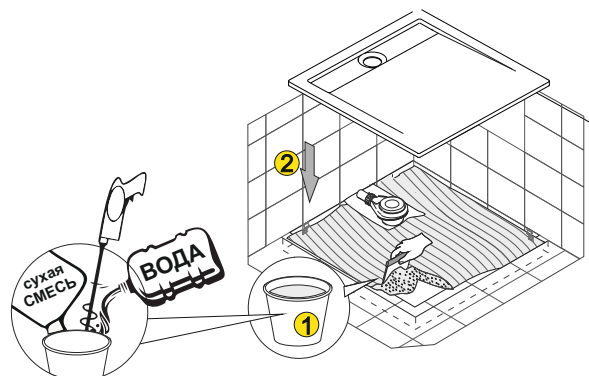

# Инструкция по установке ПОДДОНОВ ИЗ ИСКУССТВЕННОГО КАМНЯ серии **RGW Stone Tray STM**

Серия Stone Tray  
Искусственный камень

Артикул	Модель	Размеры (АхВ), мм	Высота	Глубина	φ сифона	Цвет
14202810-02 / 14202810-01	RGW STM-108	800x1000	25	15	90	Графит
14202811-02 / 14202811-01	RGW STM-118	800x1100	25	15	90	Белый
14202812-02 / 14202812-01	RGW STM-128	800x1200	25	15	90	Мрамор
14202813-02 / 14202813-01	RGW STM-138	800x1300	30	15	90	Графит
14202814-02 / 14202814-01	RGW STM-148	800x1400	30	15	90	Белый
14202815-02 / 14202815-01	RGW STM-158	800x1500	30	15	90	Мрамор
14202816-02 / 14202816-01	RGW STM-168	800x1600	30	15	90	Графит
14202817-02 / 14202817-01	RGW STM-178	800x1700	33	15	90	Белый
14202818-02 / 14202818-01	RGW STM-188	800x1800	33	15	90	Мрамор