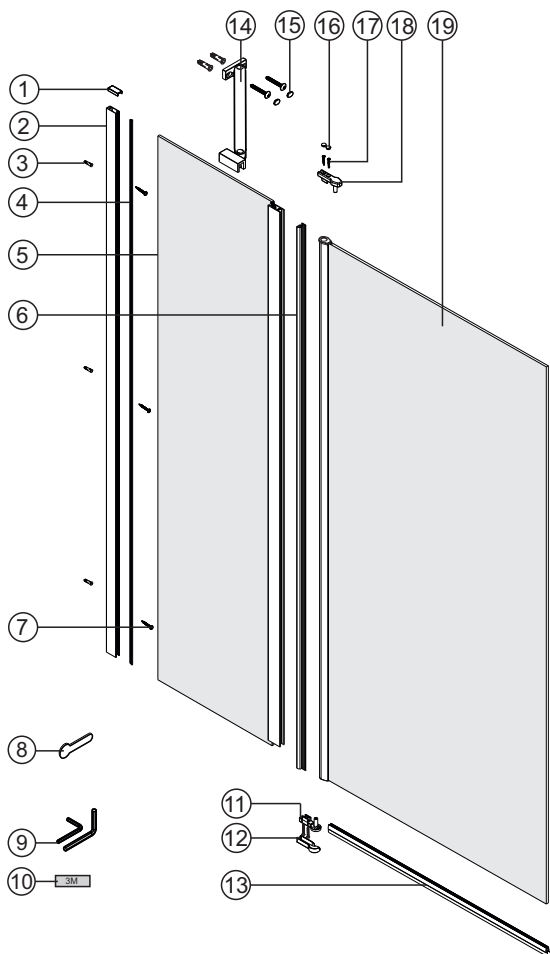

Detailization / Details / В комплект входит
Leine 35P02-110, Berkel 48P02-110

Detailization / Details / В комплект входит
Leine 35P02-110, Berkel 48P02-110

№ Number of pieces
 Stückzahl
 Количество

1	1
2	1
3	5
4	1
5	1
6	1
7	5
8	1
9	1
10	1

Drill
Bohrmaschine
Дрель

Measuring tape
Maßband
Рулетка

Screwdriver
Schraubendreher
Отвертка

Level
Level
Уровень

Precision knife
Schreibwaren Messer
Канцелярский нож

Silicone
Silikon
Силикон

Drill bits: 1/4"
*Masonry drill bits
Bohrer: 1/4"
*Bohrer für Steinwand
Сверла: 6,4 мм