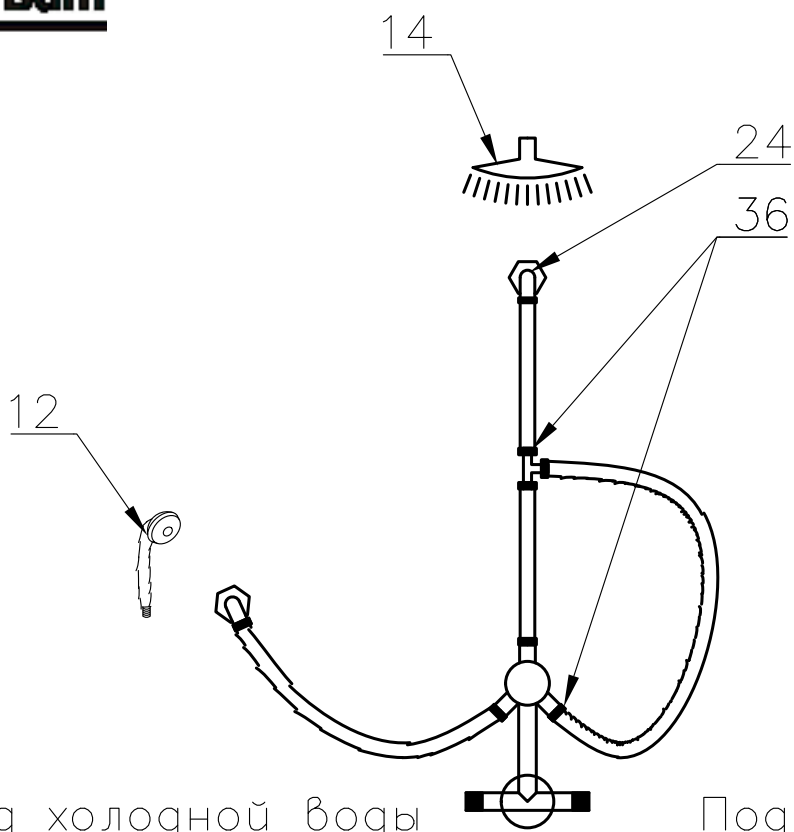

Душевая кабина RB 90 BK1, BK2

Инструкция по сборке

№	рисунок	КОЛИЧЕСТВО
1	 поддон	1 шт
2	 панель поддона	1 шт
3	 каркас	1 шт
4	 крыша	1 шт
5	 стенка задняя	1 шт
6	 профиль горизонтальный	1 КОМПЛ
7	 профиль вертикальный	2 шт
8	 молдинг на стекло	4 шт
9	 шпилька M12 42 см	4 шт
10	 стекло подвижное	2 шт
11	 стекло фиксированное	2 шт

№	рисунок	КОЛИЧЕСТВО
12	 душевая лейка	1 шт
13	 шланг душевой лейки	1 шт
14	 душ тропический	1 шт
15	 ручка	2 шт
16	 крепление стекла 3*9	4 шт
17	 ролик	8 шт
18	 уплотнитель стекла	1 шт
19	 заглушка декоративная	3 шт
20	 уплотнитель магнитный	1 шт
21	 смеситель	1 шт
22	 держатель душевой лейки	1 шт
23	 уголок для душевой лейки	1 шт
24	 штуцер для шланга ПВХ	2 шт
25	 форсунка	6 шт ОПЦИЯ
26	 пластина опорная	4 шт
27	 ножка	4 шт
28	 шайба M12	6 шт
29	 гайка M12	18 шт
30	 винт M4x16	20 шт
31	 уголок крепления панели	3 шт
32	 саморез 3.2x16	26 шт
33	 саморез 3.2x41	11 шт
34	 3*9 ограничитель открытия дверей	8 шт
35	сифон	1 шт
36	хомут	4-8-16 шт
37	 прижим панели	3 шт

Подвод холодной воды

Подвод горячей воды

Подвод холодной воды

Подвод горячей воды

25
форсунка на 1
выход

25
форсунка на 2
выхода

Достоверную информацию уточняйте на santehnica.ru.