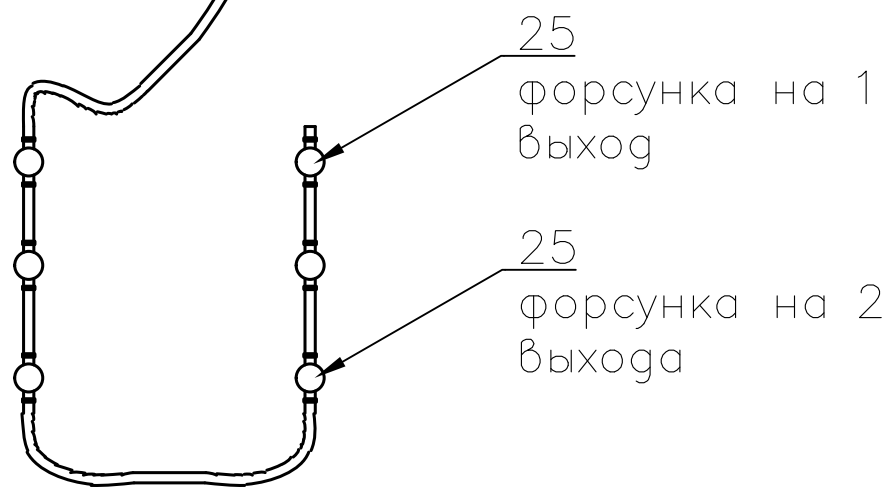

Душевая кабина RB 90 BK1, BK2

Инструкция по сборке

№	рисунок	КОЛИЧЕСТВО
1	 поддон	1 шт
2	 панель поддона	1 шт
3	 каркас	1 шт
4	 крыша	1 шт
5	 стенка задняя	1 шт
6	 профиль горизонтальный	1 КОМПЛ
7	 профиль вертикальный	2 шт
8	 молдинг на стекло	4 шт
9	 шпилька M12 42 см	4 шт
10	 стекло подвижное	2 шт
11	 стекло фиксированное	2 шт

№	рисунок	КОЛИЧЕСТВО
12	 душевая лейка	1 шт
13	 шланг душевой лейки	1 шт
14	 душ тропический	1 шт
15	 ручка	2 шт
16	 крепление стекла 3*9	4 шт
17	 ролик	8 шт
18	 уплотнитель стекла	1 шт
19	 заглушка декоративная	3 шт
20	 уплотнитель магнитный	1 шт
21	 смеситель	1 шт
22	 держатель душевой лейки	1 шт
23	 уголок для душевой лейки	1 шт
24	 штуцер для шланга ПВХ	2 шт
25	 форсунка	6 шт ОПЦИЯ
26	 пластина опорная	4 шт
27	 ножка	4 шт
28	 шайба M12	6 шт
29	 гайка M12	18 шт
30	 винт M4x16	20 шт
31	 уголок крепления панели	3 шт
32	 саморез 3.2x16	26 шт
33	 саморез 3.2x41	11 шт
34	 3*9 ограничитель открытия дверей	8 шт
35	сифон	1 шт
36	хомут	4-8-16 шт
37	 прижим панели	3 шт

Подвод холодной воды

Подвод горячей воды

Подвод холодной воды

Подвод горячей воды

25
форсунка на 1
выход

25
форсунка на 2
выхода

Достоверную информацию уточняйте на santehnica.ru.