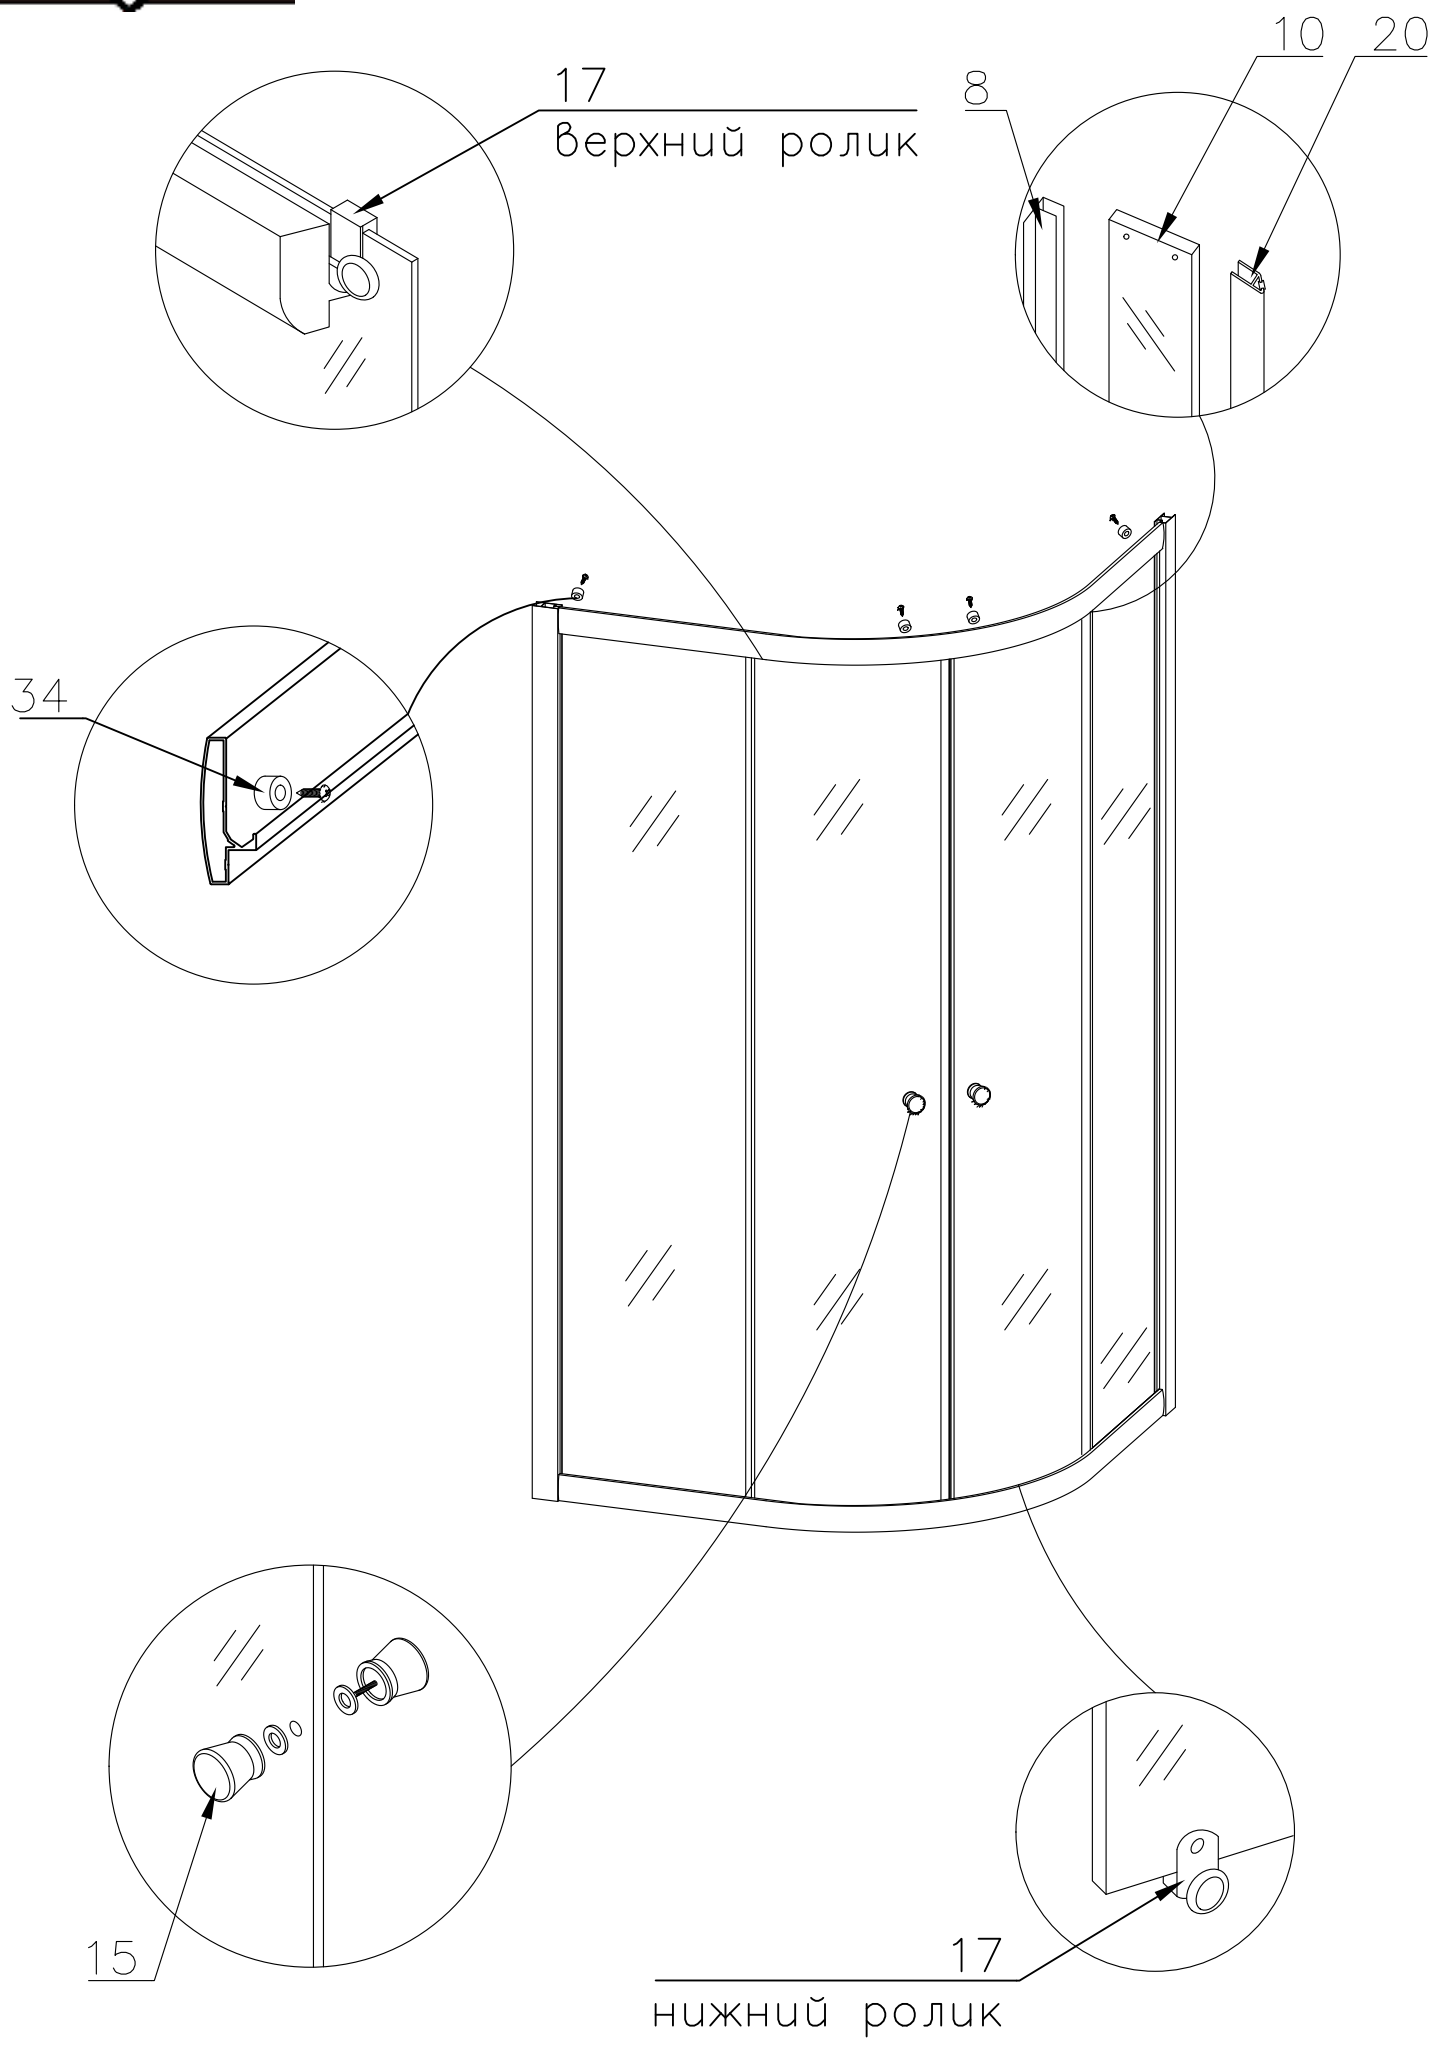

Душевая кабина RB 90 BK1, BK2

Инструкция по сборке

№	рисунок	КОЛИЧЕСТВО
1	 поддон	1 шт
2	 панель поддона	1 шт
3	 каркас	1 шт
4	 крыша	1 шт
5	 стенка задняя	1 шт
6	 профиль горизонтальный	1 КОМПЛ
7	 профиль вертикальный	2 шт
8	 молдинг на стекло	4 шт
9	 шпилька M12 42 см	4 шт
10	 стекло подвижное	2 шт
11	 стекло фиксированное	2 шт

№	рисунок	КОЛИЧЕСТВО
12	 душевая лейка	1 шт
13	 шланг душевой лейки	1 шт
14	 душ тропический	1 шт
15	 ручка	2 шт
16	 крепление стекла 3*9	4 шт
17	 ролик	8 шт
18	 уплотнитель стекла	1 шт
19	 заглушка декоративная	3 шт
20	 уплотнитель магнитный	1 шт
21	 смеситель	1 шт
22	 держатель душевой лейки	1 шт
23	 уголок для душевой лейки	1 шт
24	 штуцер для шланга ПВХ	2 шт
25	 форсунка	6 шт ОПЦИЯ
26	 пластина опорная	4 шт
27	 ножка	4 шт
28	 шайба M12	6 шт
29	 гайка M12	18 шт
30	 винт M4x16	20 шт
31	 уголок крепления панели	3 шт
32	 саморез 3.2x16	26 шт
33	 саморез 3.2x41	11 шт
34	 3*9 ограничитель открытия дверей	8 шт
35	сифон	1 шт
36	хомут	4-8-16 шт
37	 прижим панели	3 шт

Подвод холодной воды

Подвод горячей воды

Подвод холодной воды

Подвод горячей воды

25
форсунка на 1
выход

25
форсунка на 2
выхода

Достоверную информацию уточняйте на santehnica.ru.