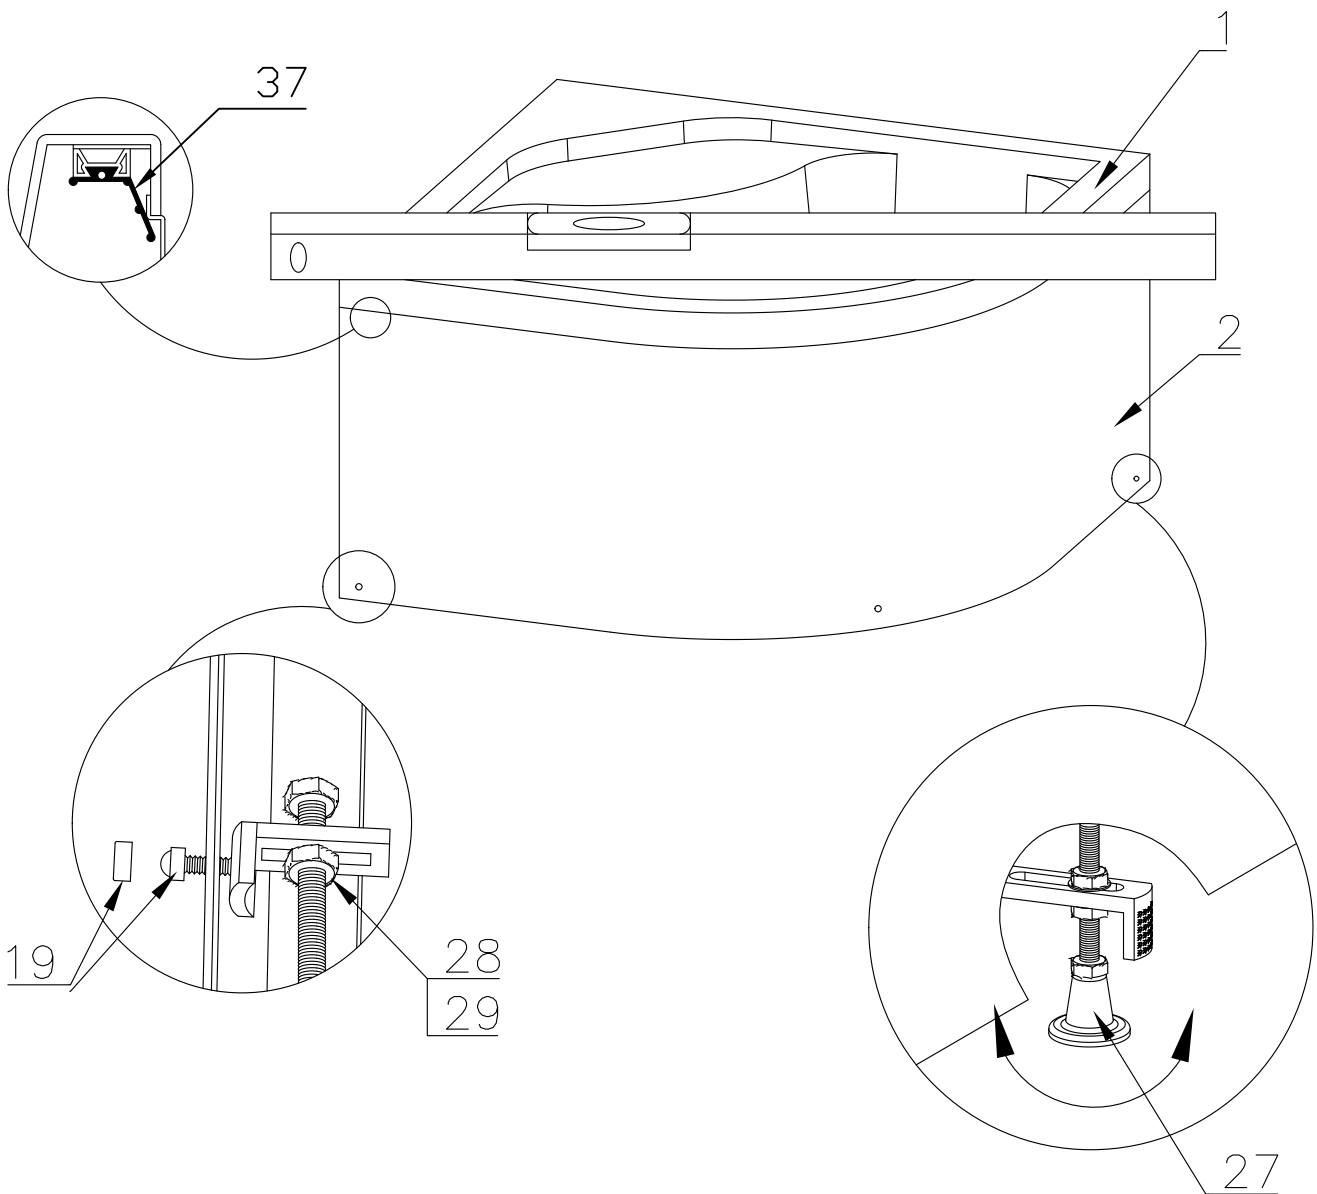

Душевая кабина RB 90 BK1, BK2

Инструкция по сборке

№	рисунок	КОЛИЧЕСТВО
1	 поддон	1 шт
2	 панель поддона	1 шт
3	 каркас	1 шт
4	 крыша	1 шт
5	 стенка задняя	1 шт
6	 профиль горизонтальный	1 КОМПЛ
7	 профиль вертикальный	2 шт
8	 молдинг на стекло	4 шт
9	 шпилька M12 42 см	4 шт
10	 стекло подвижное	2 шт
11	 стекло фиксированное	2 шт

№	рисунок	КОЛИЧЕСТВО
12	 душевая лейка	1 шт
13	 шланг душевой лейки	1 шт
14	 душ тропический	1 шт
15	 ручка	2 шт
16	 крепление стекла 3*9	4 шт
17	 ролик	8 шт
18	 уплотнитель стекла	1 шт
19	 заглушка декоративная	3 шт
20	 уплотнитель магнитный	1 шт
21	 смеситель	1 шт
22	 держатель душевой лейки	1 шт
23	 уголок для душевой лейки	1 шт
24	 штуцер для шланга ПВХ	2 шт
25	 форсунка	6 шт ОПЦИЯ
26	 пластина опорная	4 шт
27	 ножка	4 шт
28	 шайба M12	6 шт
29	 гайка M12	18 шт
30	 винт M4x16	20 шт
31	 уголок крепления панели	3 шт
32	 саморез 3.2x16	26 шт
33	 саморез 3.2x41	11 шт
34	 3*9 ограничитель открытия дверей	8 шт
35	сифон	1 шт
36	хомут	4-8-16 шт
37	 прижим панели	3 шт

Подвод холодной воды

Подвод горячей воды

Подвод холодной воды

Подвод горячей воды

25
форсунка на 1
выход

25
форсунка на 2
выхода

Достоверную информацию уточняйте на santehnica.ru.