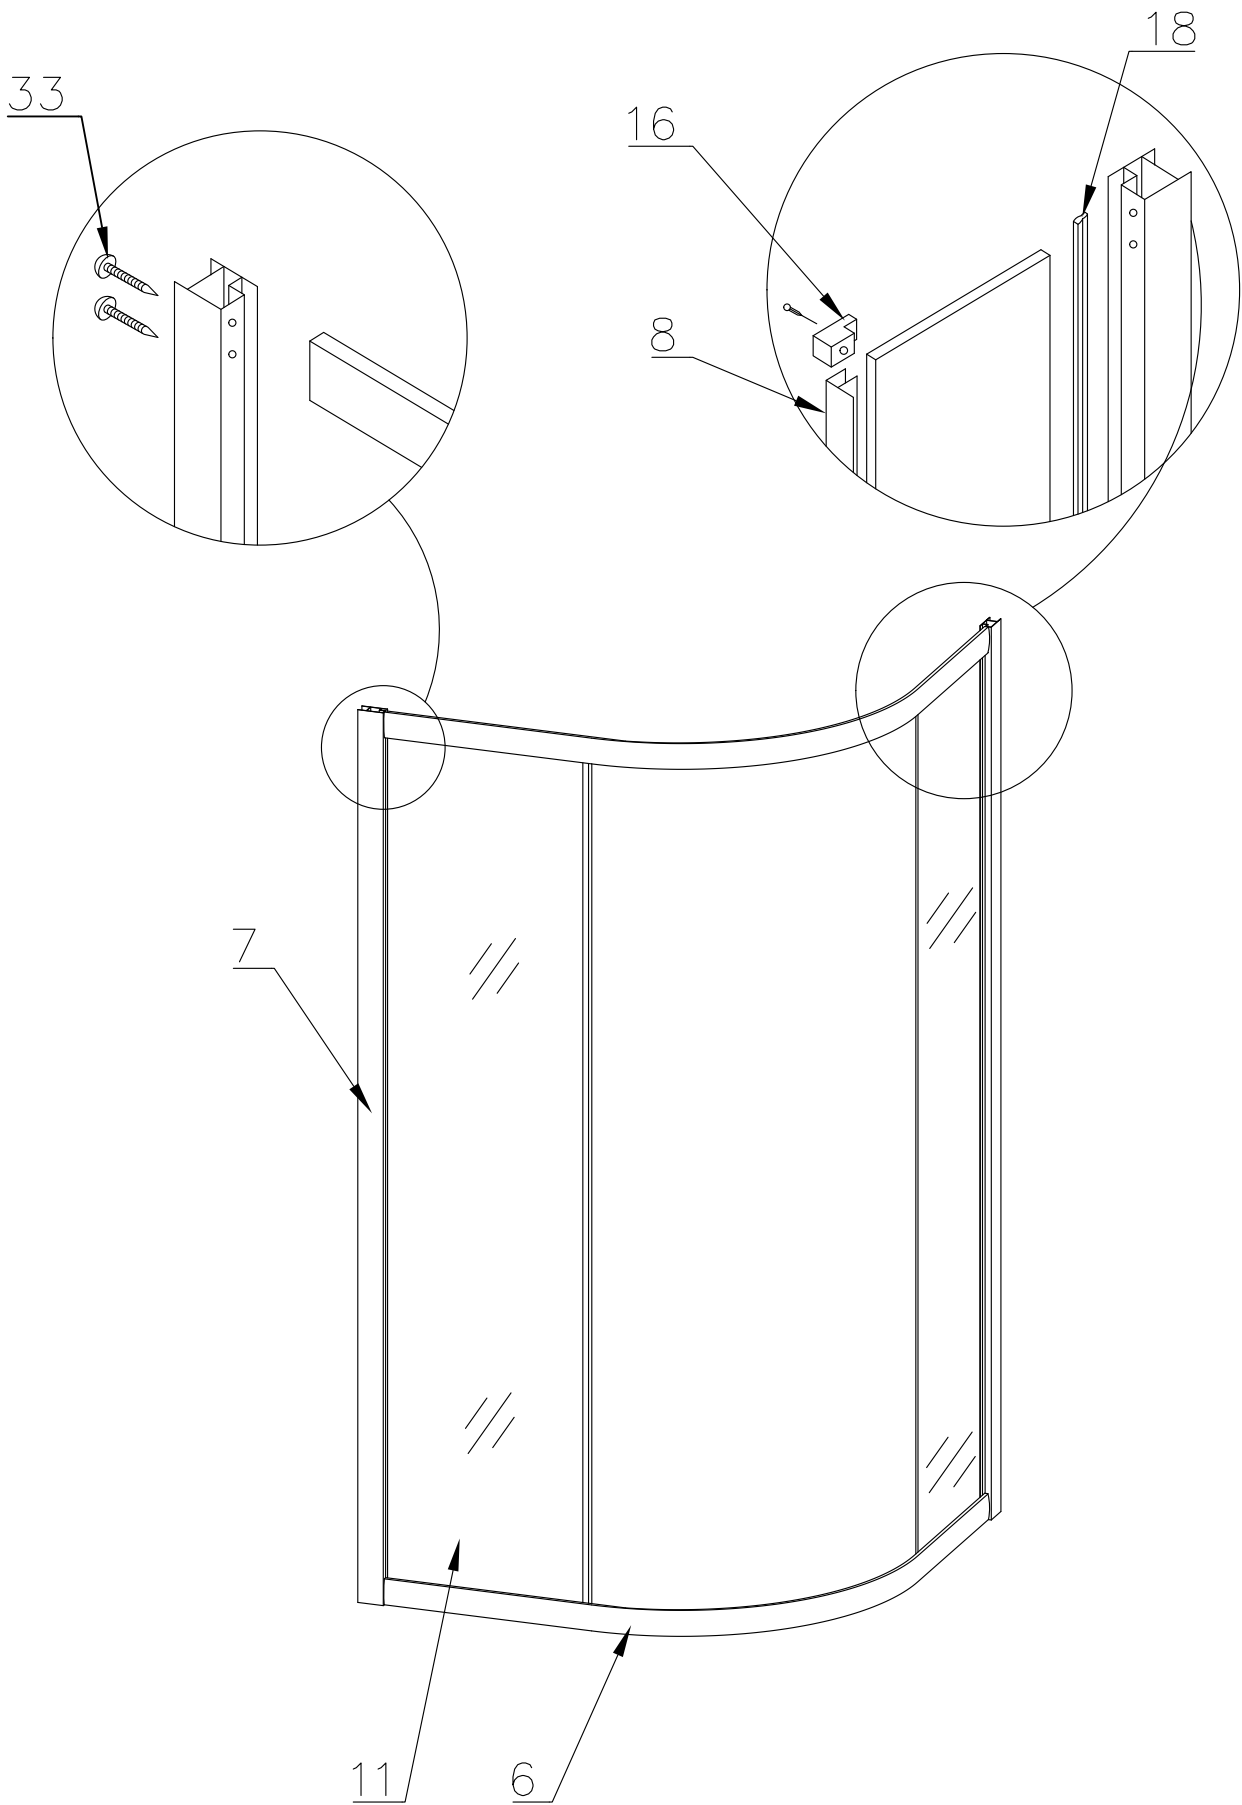

Душевая кабина RB 90 BK1, BK2

Инструкция по сборке

№	рисунок	КОЛИЧЕСТВО
1	 поддон	1 шт
2	 панель поддона	1 шт
3	 каркас	1 шт
4	 крыша	1 шт
5	 стенка задняя	1 шт
6	 профиль горизонтальный	1 КОМПЛ
7	 профиль вертикальный	2 шт
8	 молдинг на стекло	4 шт
9	 шпилька M12 42 см	4 шт
10	 стекло подвижное	2 шт
11	 стекло фиксированное	2 шт

№	рисунок	КОЛИЧЕСТВО
12	 душевая лейка	1 шт
13	 шланг душевой лейки	1 шт
14	 душ тропический	1 шт
15	 ручка	2 шт
16	 крепление стекла 3*9	4 шт
17	 ролик	8 шт
18	 уплотнитель стекла	1 шт
19	 заглушка декоративная	3 шт
20	 уплотнитель магнитный	1 шт
21	 смеситель	1 шт
22	 держатель душевой лейки	1 шт
23	 уголок для душевой лейки	1 шт
24	 штуцер для шланга ПВХ	2 шт
25	 форсунка	6 шт ОПЦИЯ
26	 пластина опорная	4 шт
27	 ножка	4 шт
28	 шайба M12	6 шт
29	 гайка M12	18 шт
30	 винт M4x16	20 шт
31	 уголок крепления панели	3 шт
32	 саморез 3.2x16	26 шт
33	 саморез 3.2x41	11 шт
34	 3*9 ограничитель открытия дверей	8 шт
35	сифон	1 шт
36	хомут	4-8-16 шт
37	 прижим панели	3 шт

Подвод холодной воды

Подвод горячей воды

Подвод холодной воды

Подвод горячей воды

25
форсунка на 1
выход

25
форсунка на 2
выхода

Достоверную информацию уточняйте на santehnica.ru.