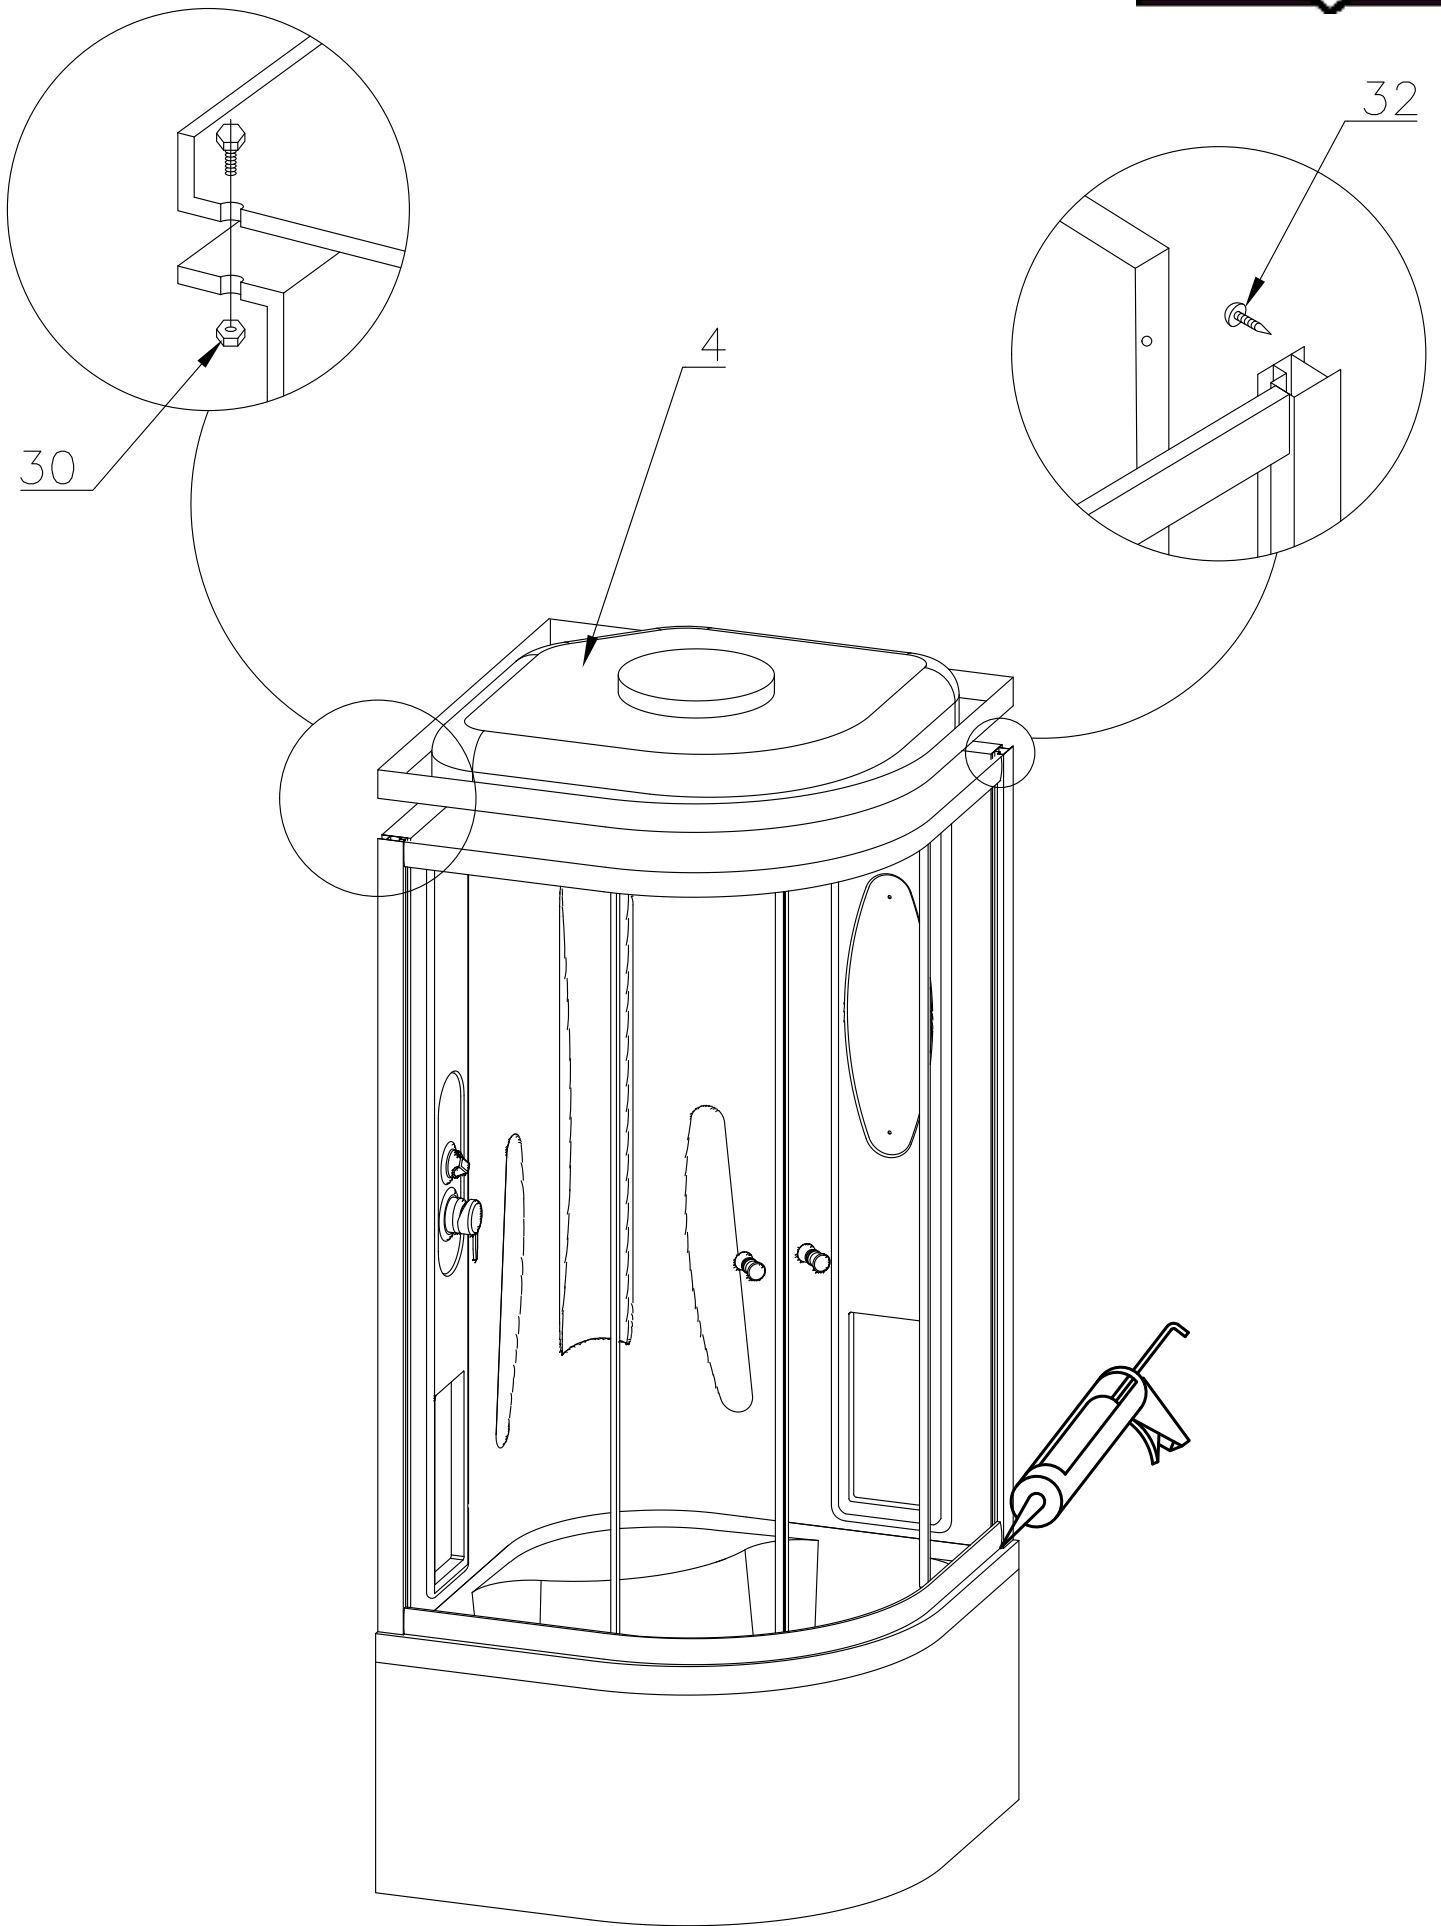

Душевая кабина RB 90 BK1, BK2

Инструкция по сборке

№	рисунок	КОЛИЧЕСТВО
1	 поддон	1 шт
2	 панель поддона	1 шт
3	 каркас	1 шт
4	 крыша	1 шт
5	 стенка задняя	1 шт
6	 профиль горизонтальный	1 КОМПЛ
7	 профиль вертикальный	2 шт
8	 молдинг на стекло	4 шт
9	 шпилька M12 42 см	4 шт
10	 стекло подвижное	2 шт
11	 стекло фиксированное	2 шт

№	рисунок	КОЛИЧЕСТВО
12	 душевая лейка	1 шт
13	 шланг душевой лейки	1 шт
14	 душ тропический	1 шт
15	 ручка	2 шт
16	 крепление стекла 3*9	4 шт
17	 ролик	8 шт
18	 уплотнитель стекла	1 шт
19	 заглушка декоративная	3 шт
20	 уплотнитель магнитный	1 шт
21	 смеситель	1 шт
22	 держатель душевой лейки	1 шт
23	 уголок для душевой лейки	1 шт
24	 штуцер для шланга ПВХ	2 шт
25	 форсунка	6 шт ОПЦИЯ
26	 пластина опорная	4 шт
27	 ножка	4 шт
28	 шайба M12	6 шт
29	 гайка M12	18 шт
30	 винт M4x16	20 шт
31	 уголок крепления панели	3 шт
32	 саморез 3.2x16	26 шт
33	 саморез 3.2x41	11 шт
34	 3*9 ограничитель открытия дверей	8 шт
35	сифон	1 шт
36	хомут	4-8-16 шт
37	 прижим панели	3 шт

Подвод холодной воды

Подвод горячей воды

Подвод холодной воды

Подвод горячей воды

25
форсунка на 1
выход

25
форсунка на 2
выхода

Достоверную информацию уточняйте на santehnica.ru.