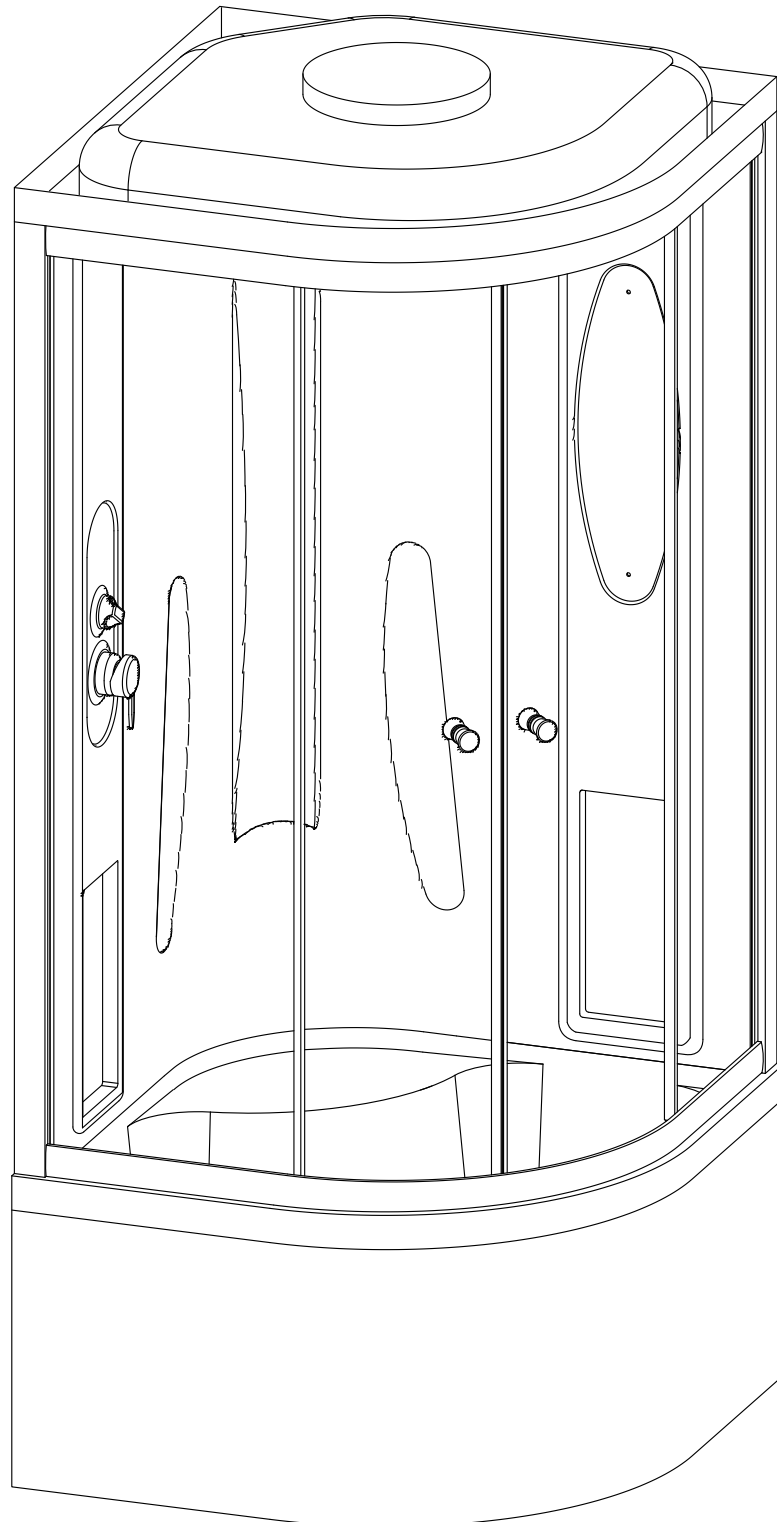

Душевая кабина RB 90 BK1, BK2

Инструкция по сборке

№	рисунок	КОЛИЧЕСТВО
1	 поддон	1 шт
2	 панель поддона	1 шт
3	 каркас	1 шт
4	 крыша	1 шт
5	 стенка задняя	1 шт
6	 профиль горизонтальный	1 КОМПЛ
7	 профиль вертикальный	2 шт
8	 молдинг на стекло	4 шт
9	 шпилька M12 42 см	4 шт
10	 стекло подвижное	2 шт
11	 стекло фиксированное	2 шт

№	рисунок	КОЛИЧЕСТВО
12	 душевая лейка	1 шт
13	 шланг душевой лейки	1 шт
14	 душ тропический	1 шт
15	 ручка	2 шт
16	 крепление стекла 3*9	4 шт
17	 ролик	8 шт
18	 уплотнитель стекла	1 шт
19	 заглушка декоративная	3 шт
20	 уплотнитель магнитный	1 шт
21	 смеситель	1 шт
22	 держатель душевой лейки	1 шт
23	 уголок для душевой лейки	1 шт
24	 штуцер для шланга ПВХ	2 шт
25	 форсунка	6 шт ОПЦИЯ
26	 пластина опорная	4 шт
27	 ножка	4 шт
28	 шайба M12	6 шт
29	 гайка M12	18 шт
30	 винт M4x16	20 шт
31	 уголок крепления панели	3 шт
32	 саморез 3.2x16	26 шт
33	 саморез 3.2x41	11 шт
34	 3*9 ограничитель открытия дверей	8 шт
35	сифон	1 шт
36	хомут	4-8-16 шт
37	 прижим панели	3 шт

Подвод холодной воды

Подвод горячей воды

Подвод холодной воды

Подвод горячей воды

25
форсунка на 1
выход

25
форсунка на 2
выхода

Достоверную информацию уточняйте на santehnica.ru.