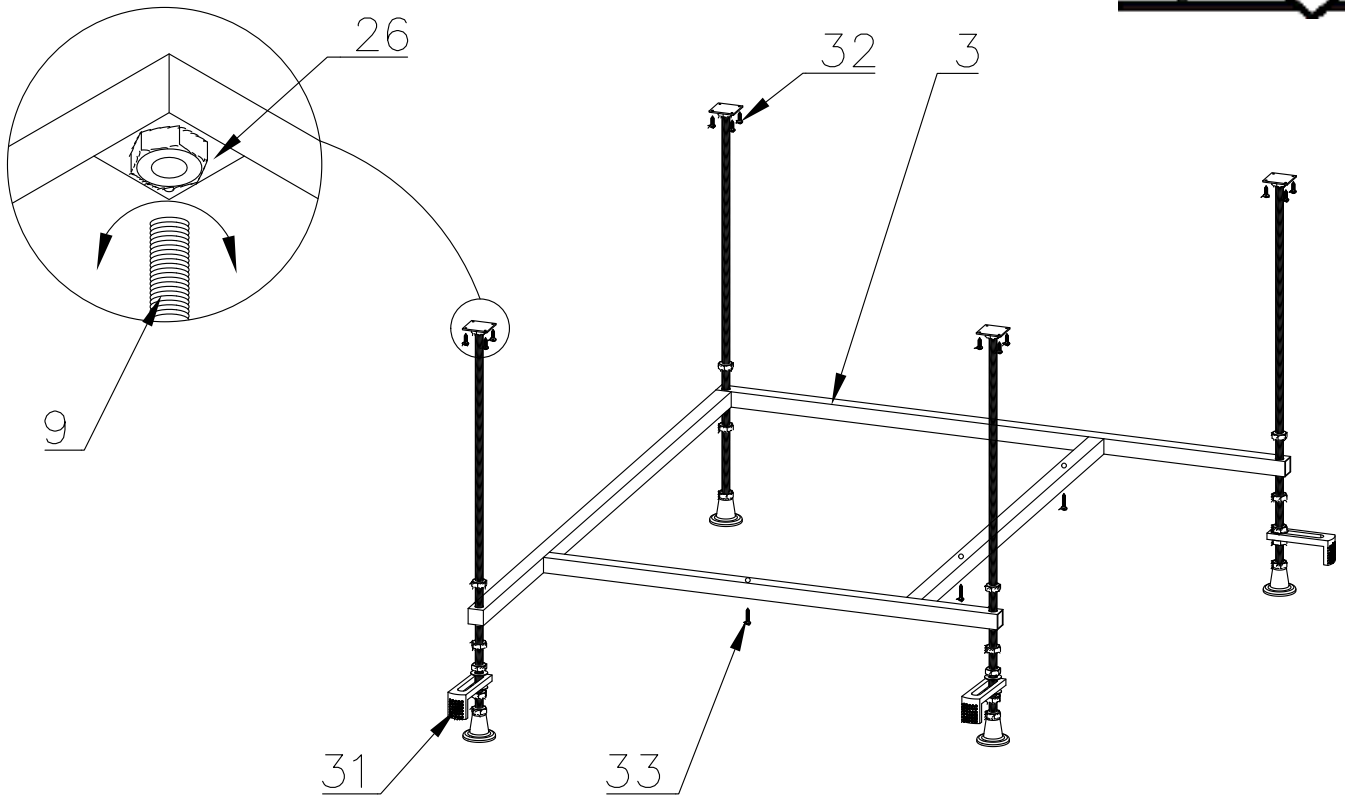

Душевая кабина RB 90 BK1, BK2

Инструкция по сборке

№	рисунок	КОЛИЧЕСТВО
1	 поддон	1 шт
2	 панель поддона	1 шт
3	 каркас	1 шт
4	 крыша	1 шт
5	 стенка задняя	1 шт
6	 профиль горизонтальный	1 КОМПЛ
7	 профиль вертикальный	2 шт
8	 молдинг на стекло	4 шт
9	 шпилька M12 42 см	4 шт
10	 стекло подвижное	2 шт
11	 стекло фиксированное	2 шт

№	рисунок	КОЛИЧЕСТВО
12	 душевая лейка	1 шт
13	 шланг душевой лейки	1 шт
14	 душ тропический	1 шт
15	 ручка	2 шт
16	 крепление стекла 3*9	4 шт
17	 ролик	8 шт
18	 уплотнитель стекла	1 шт
19	 заглушка декоративная	3 шт
20	 уплотнитель магнитный	1 шт
21	 смеситель	1 шт
22	 держатель душевой лейки	1 шт
23	 уголок для душевой лейки	1 шт
24	 штуцер для шланга ПВХ	2 шт
25	 форсунка	6 шт ОПЦИЯ
26	 пластина опорная	4 шт
27	 ножка	4 шт
28	 шайба M12	6 шт
29	 гайка M12	18 шт
30	 винт M4x16	20 шт
31	 уголок крепления панели	3 шт
32	 саморез 3.2x16	26 шт
33	 саморез 3.2x41	11 шт
34	 3*9 ограничитель открытия дверей	8 шт
35	сифон	1 шт
36	хомут	4-8-16 шт
37	 прижим панели	3 шт

Подвод холодной воды

Подвод горячей воды

Подвод холодной воды

Подвод горячей воды

25
форсунка на 1
выход

25
форсунка на 2
выхода

Достоверную информацию уточняйте на santehnica.ru.