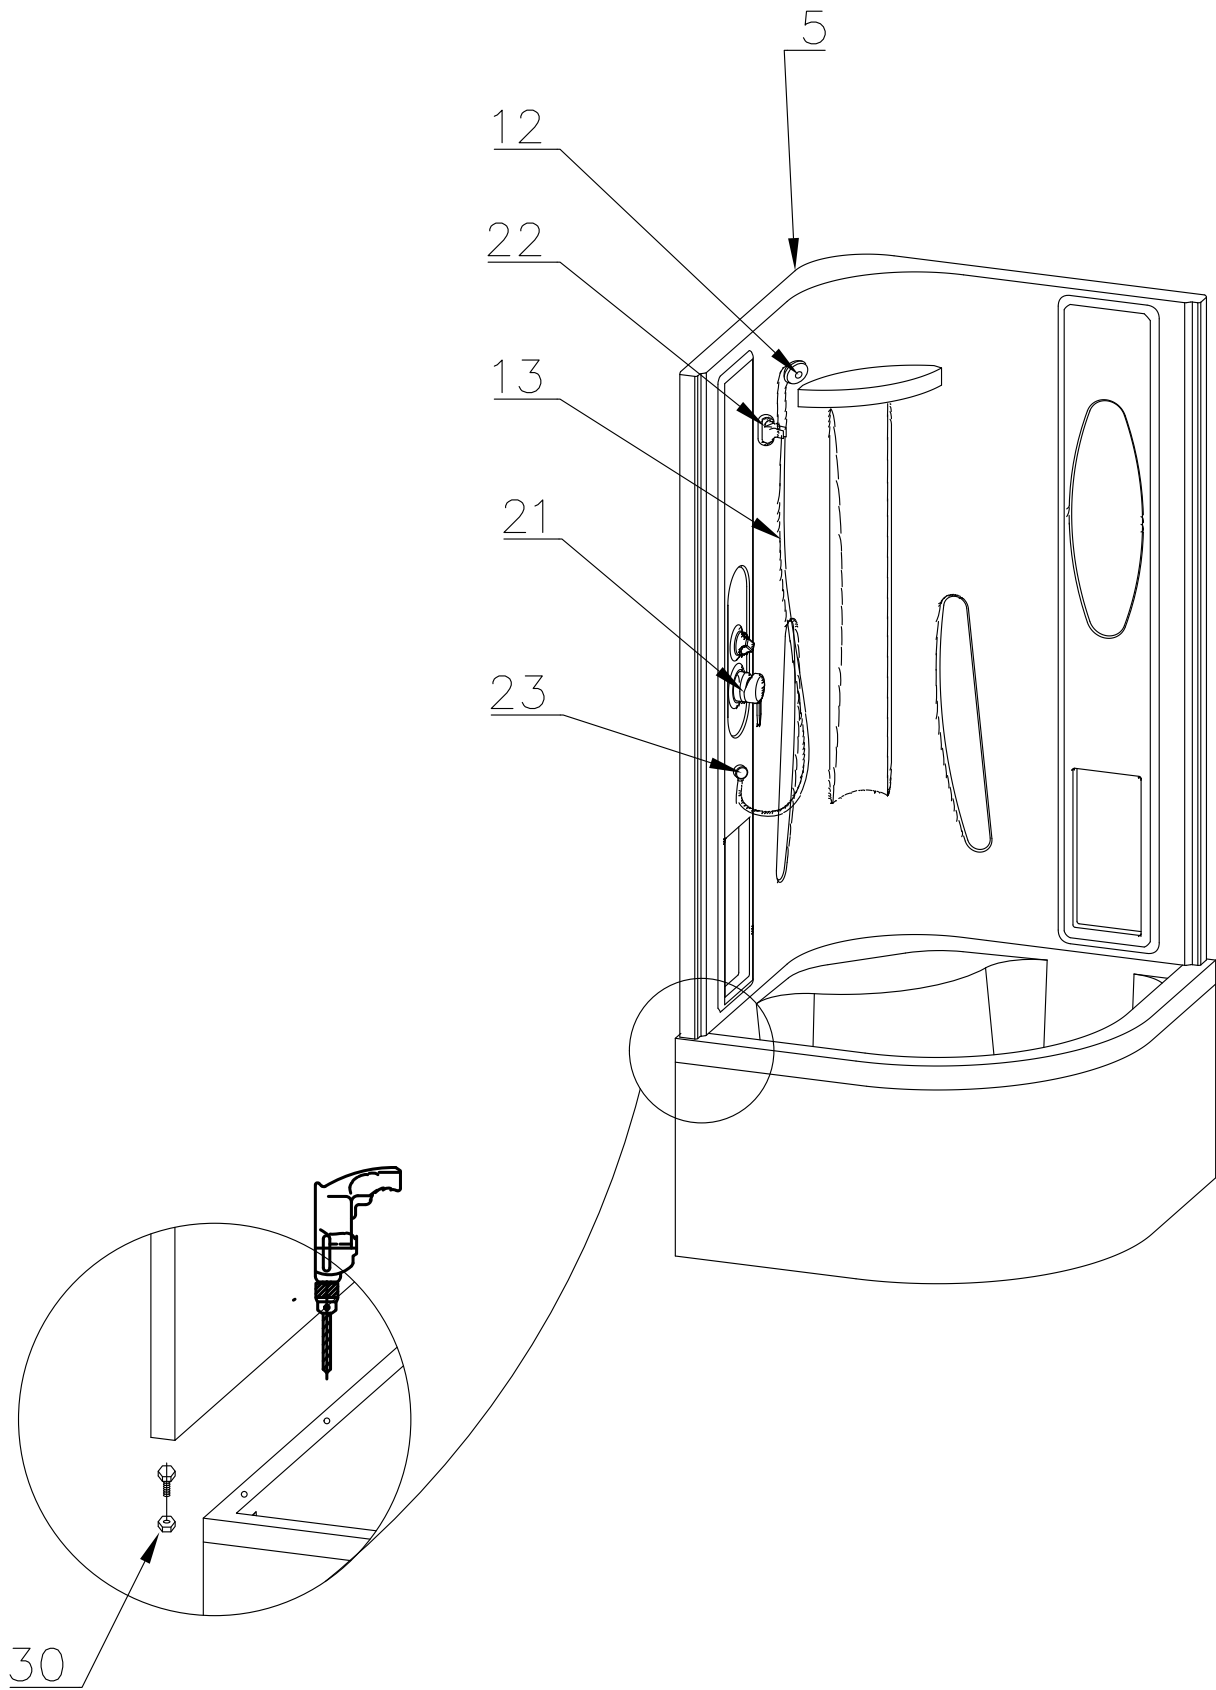

Душевая кабина RB 90 BK1, BK2

Инструкция по сборке

№	рисунок	КОЛИЧЕСТВО
1	 поддон	1 шт
2	 панель поддона	1 шт
3	 каркас	1 шт
4	 крыша	1 шт
5	 стенка задняя	1 шт
6	 профиль горизонтальный	1 КОМПЛ
7	 профиль вертикальный	2 шт
8	 молдинг на стекло	4 шт
9	 шпилька M12 42 см	4 шт
10	 стекло подвижное	2 шт
11	 стекло фиксированное	2 шт

№	рисунок	КОЛИЧЕСТВО
12	 душевая лейка	1 шт
13	 шланг душевой лейки	1 шт
14	 душ тропический	1 шт
15	 ручка	2 шт
16	 крепление стекла 3*9	4 шт
17	 ролик	8 шт
18	 уплотнитель стекла	1 шт
19	 заглушка декоративная	3 шт
20	 уплотнитель магнитный	1 шт
21	 смеситель	1 шт
22	 держатель душевой лейки	1 шт
23	 уголок для душевой лейки	1 шт
24	 штуцер для шланга ПВХ	2 шт
25	 форсунка	6 шт ОПЦИЯ
26	 пластина опорная	4 шт
27	 ножка	4 шт
28	 шайба M12	6 шт
29	 гайка M12	18 шт
30	 винт M4x16	20 шт
31	 уголок крепления панели	3 шт
32	 саморез 3.2x16	26 шт
33	 саморез 3.2x41	11 шт
34	 3*9 ограничитель открытия дверей	8 шт
35	сифон	1 шт
36	хомут	4-8-16 шт
37	 прижим панели	3 шт

Подвод холодной воды

Подвод горячей воды

Подвод холодной воды

Подвод горячей воды

25
форсунка на 1
выход

25
форсунка на 2
выхода

Достоверную информацию уточняйте на santehnica.ru.