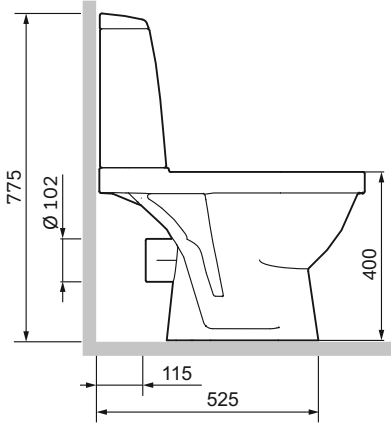

Østbirkvej 2, 5240 Odense NØ, Denmark

Tel. +45 63 102 210

E-mail: damixa@damixa.com

Homepage: www.damixa.com

**Origin Evo 2**

788607SC

Достоверную информацию уточняйте на [santehnica.ru](http://santehnica.ru).