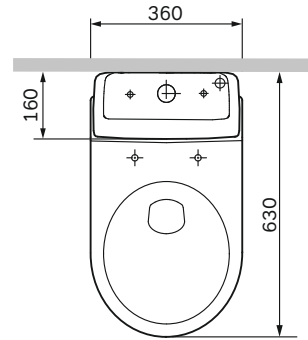

Østbirkvej 2, 5240 Odense NØ, Denmark

Tel. +45 63 102 210

E-mail: damixa@damixa.com

Homepage: www.damixa.com

**Origin Evo 2**

788607SC

Достоверную информацию уточняйте на [santehnica.ru](http://santehnica.ru).