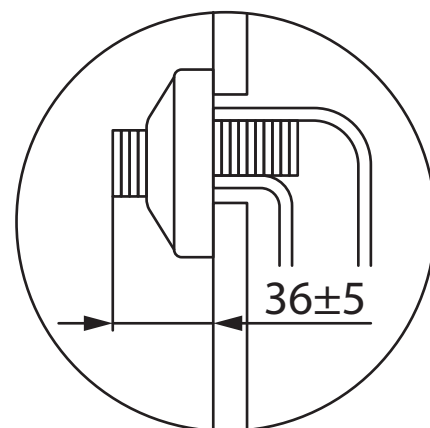

Installationsvejledning
Montageanweisung
Installation instruction
Instructions d'installation
Istruzioni di installazione
Installatie-instructies
Instrucciones de instalación

damixa™

Østbirkvej 2, 5240 Odense NØ, Denmark

Tel. +45 63 102 210

E-mail: damixa@damixa.com

Homepage: www.damixa.com

Arc

A,B: 50-1000 kPa (0,5-10 bar)

Достоверную информацию уточняйте на santehnica.ru.