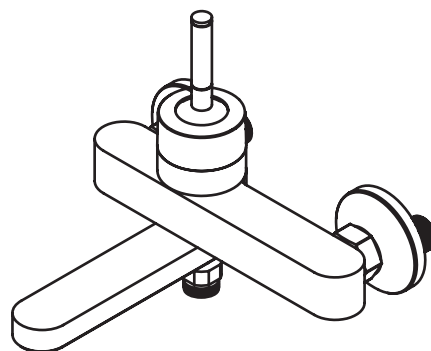

Installationsvejledning
Montageanweisung
Installation instruction
Instructions d'installation
Istruzioni di installazione
Installatie-instructies
Instrucciones de instalación

damixa™

Østbirkvej 2, 5240 Odense NØ, Denmark

Tel. +45 63 102 210

E-mail: damixa@damixa.com

Homepage: www.damixa.com

Arc

A,B: 50-1000 kPa (0,5-10 bar)

Достоверную информацию уточняйте на santehnica.ru.