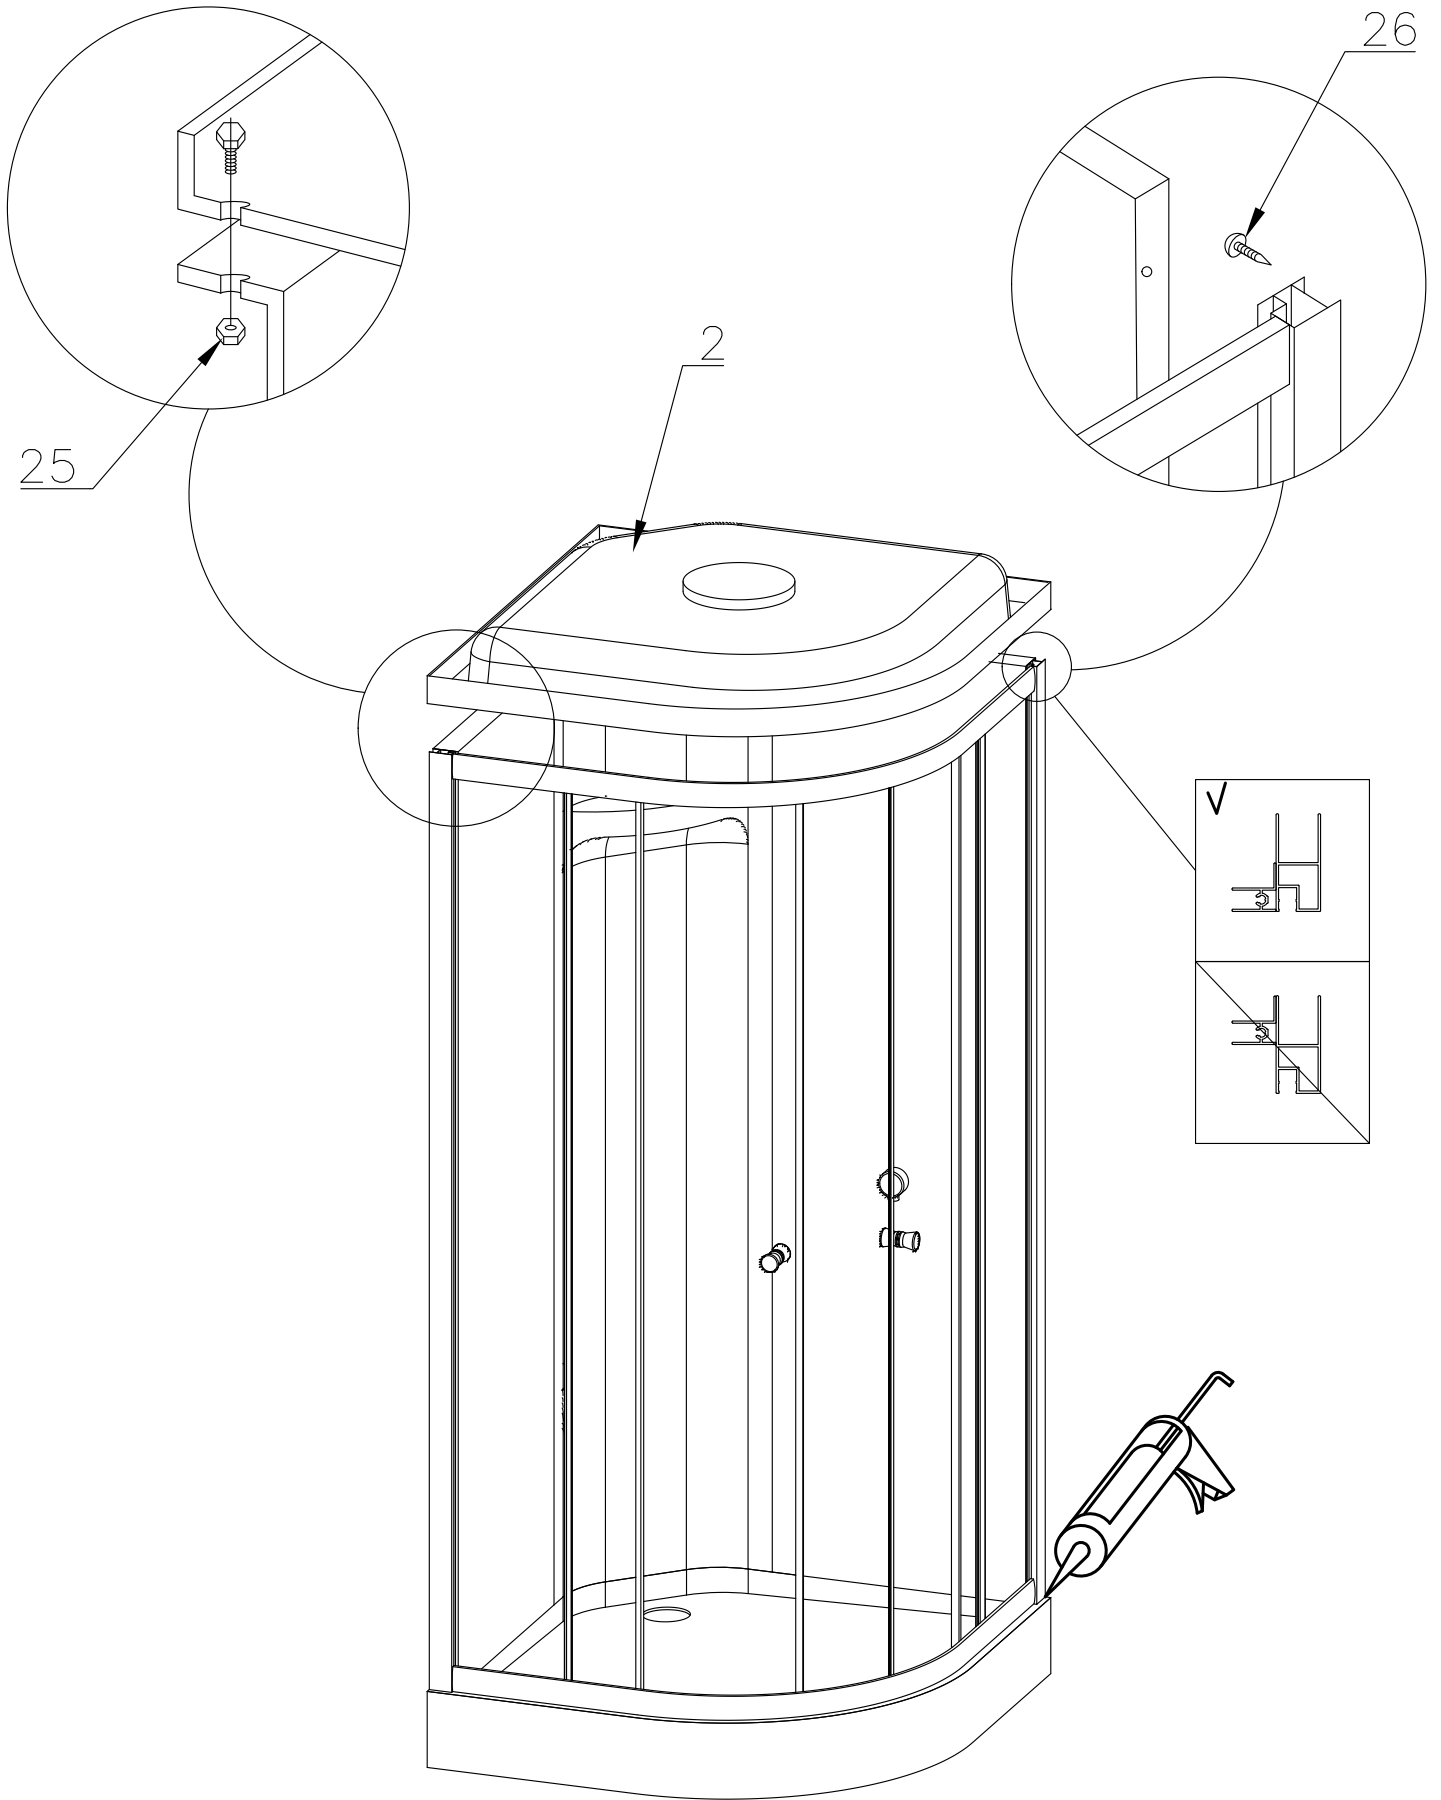

Душевая кабина RB 90/100 НК 6

Инструкция по сборке

№	рисунок	количество
1	 поддон	1 шт
2	 крыша	1 шт
3	 панель центральная	1 шт
4	 стенка задняя	1 шт
5	 стенка задняя	1 шт
6	 профили горизонтальные	1 компл
7	 профиль вертикальный	2 шт
8	 молдинг на стекло	4 шт
9	 стекло подвижное	2 шт
10	 стекло фиксированное	2 шт
11	 уплотнитель магнитный	1 шт

№	рисунок	количество
12	 лейка душевая	1 шт
13	 шланг душевой лейки	1 шт
14	 душ тропический	1 шт
15	 ручка	2 шт
16	 3*9 крепление стекла	4 шт
17	 ролик	8 шт
18	 уплотнитель стекла	1 шт
19	 смеситель	1 шт
20	 держатель душевой лейки	1 шт
21	 3*9 ограничитель открытия дверей	8 шт
22	 уголок для душевой лейки	1 шт
23	 штуцер для шланга ПВХ	2 шт
24	 форсунка	6 шт опция
25	 винт M6x25	22 шт
26	 саморез 3.2x16	20 шт
27	 саморез 3.2x41(50)	8 шт
28	сифон	1 шт
29	хомут	4 / 8 шт