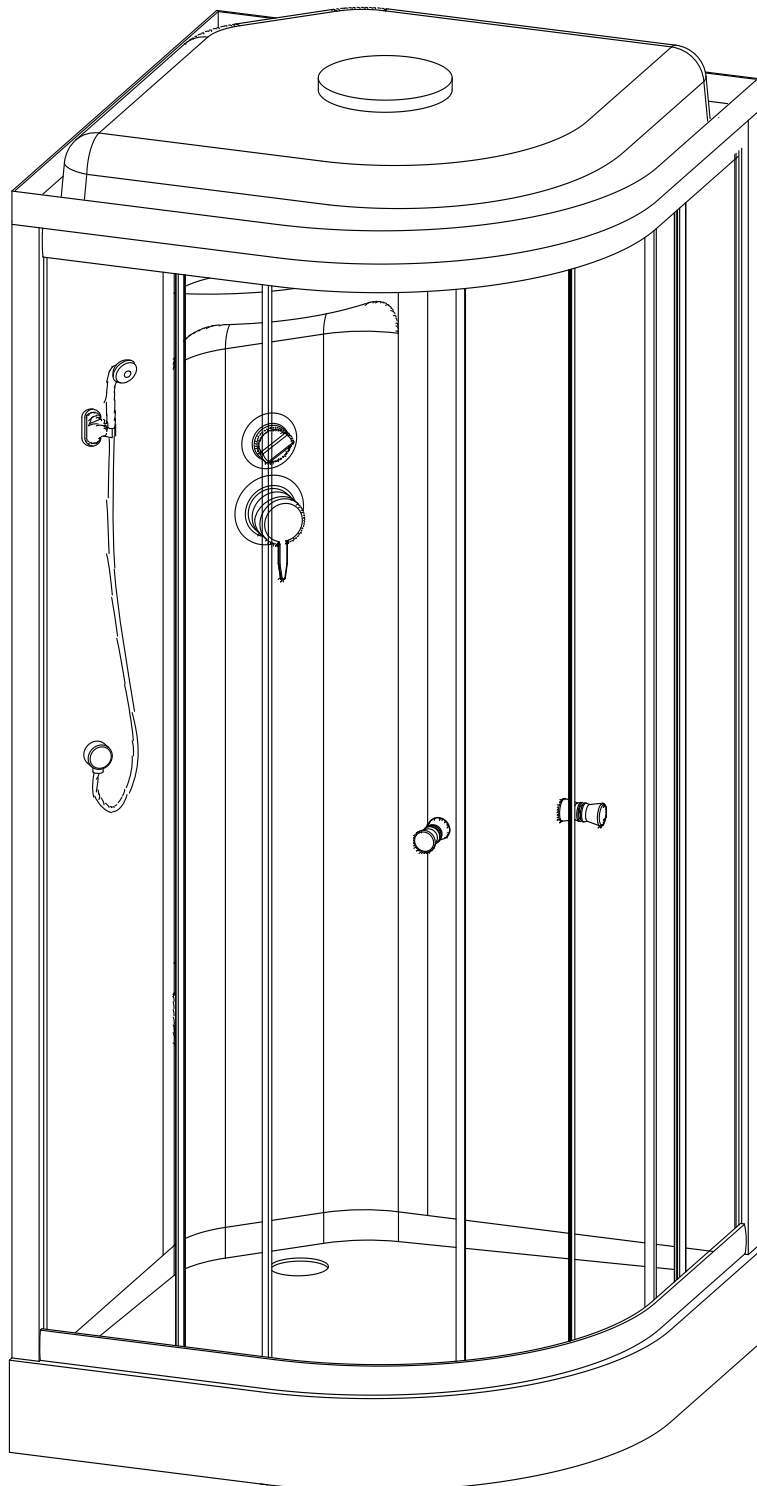

Душевая кабина RB 90/100 НК 6

Инструкция по сборке

№	рисунок	количество
1	 поддон	1 шт
2	 крыша	1 шт
3	 панель центральная	1 шт
4	 стенка задняя	1 шт
5	 стенка задняя	1 шт
6	 профили горизонтальные	1 компл
7	 профиль вертикальный	2 шт
8	 молдинг на стекло	4 шт
9	 стекло подвижное	2 шт
10	 стекло фиксированное	2 шт
11	 уплотнитель магнитный	1 шт

№	рисунок	количество
12	 лейка душевая	1 шт
13	 шланг душевой лейки	1 шт
14	 душ тропический	1 шт
15	 ручка	2 шт
16	 3*9 крепление стекла	4 шт
17	 ролик	8 шт
18	 уплотнитель стекла	1 шт
19	 смеситель	1 шт
20	 держатель душевой лейки	1 шт
21	 3*9 ограничитель открытия дверей	8 шт
22	 уголок для душевой лейки	1 шт
23	 штуцер для шланга ПВХ	2 шт
24	 форсунка	6 шт опция
25	 винт M6x25	22 шт
26	 саморез 3.2x16	20 шт
27	 саморез 3.2x41(50)	8 шт
28	сифон	1 шт
29	хомут	4 / 8 шт