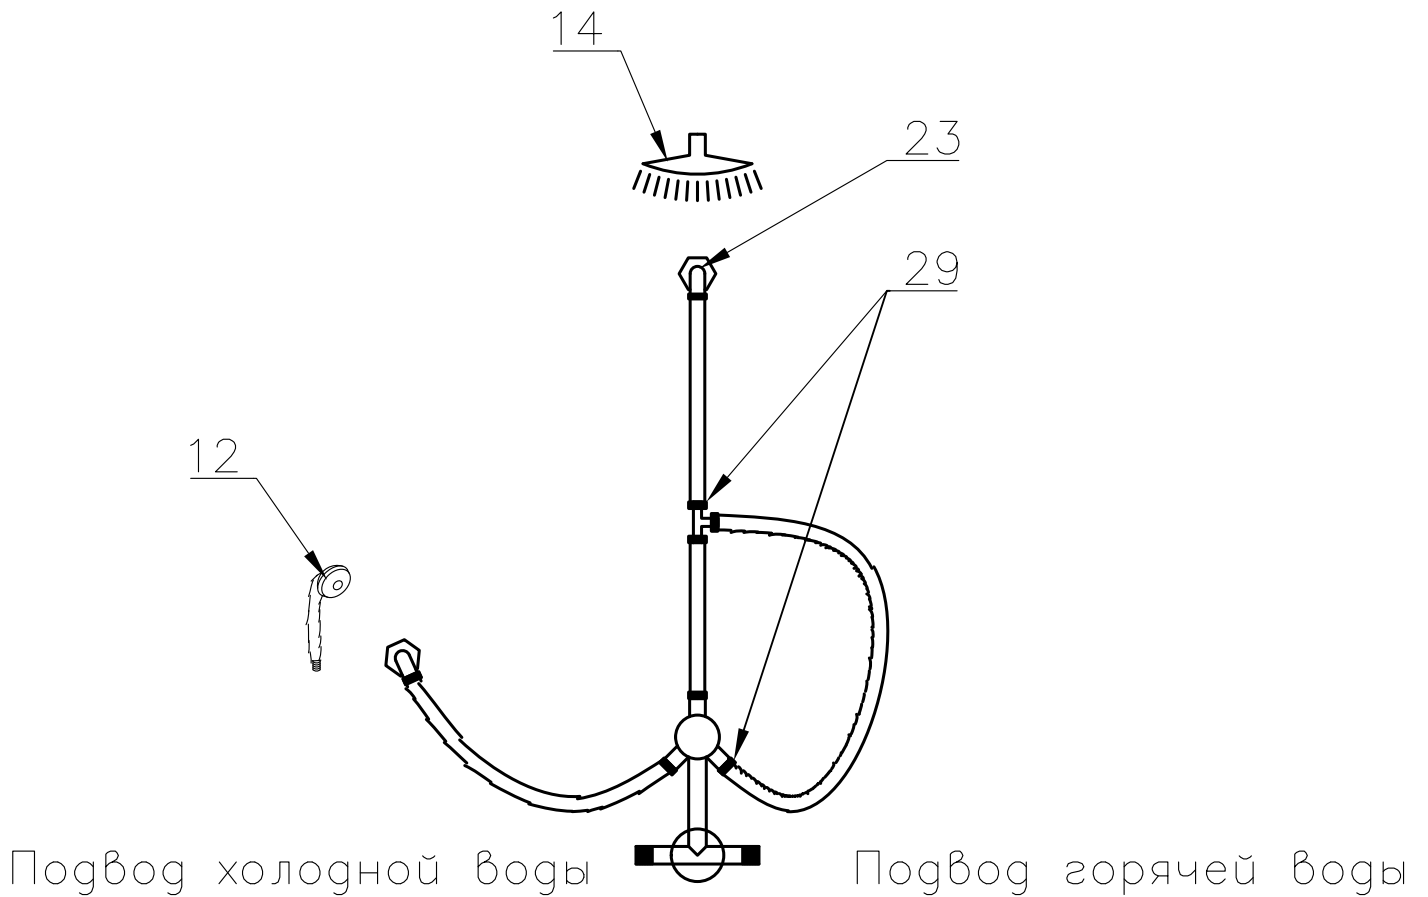

Душевая кабина RB 90/100 НК 6

Инструкция по сборке

№	рисунок	количество
1	 поддон	1 шт
2	 крыша	1 шт
3	 панель центральная	1 шт
4	 стенка задняя	1 шт
5	 стенка задняя	1 шт
6	 профили горизонтальные	1 компл
7	 профиль вертикальный	2 шт
8	 молдинг на стекло	4 шт
9	 стекло подвижное	2 шт
10	 стекло фиксированное	2 шт
11	 уплотнитель магнитный	1 шт

№	рисунок	количество
12	 лейка душевая	1 шт
13	 шланг душевой лейки	1 шт
14	 душ тропический	1 шт
15	 ручка	2 шт
16	 3*9 крепление стекла	4 шт
17	 ролик	8 шт
18	 уплотнитель стекла	1 шт
19	 смеситель	1 шт
20	 держатель душевой лейки	1 шт
21	 3*9 ограничитель открытия дверей	8 шт
22	 уголок для душевой лейки	1 шт
23	 штуцер для шланга ПВХ	2 шт
24	 форсунка	6 шт опция
25	 винт M6x25	22 шт
26	 саморез 3.2x16	20 шт
27	 саморез 3.2x41(50)	8 шт
28	сифон	1 шт
29	хомут	4 / 8 шт

Вариант 1 (кран на 2 выхода)

Вариант 2 (кран на 3 выхода)

Достоверную информацию уточняйте на santehnica.ru.