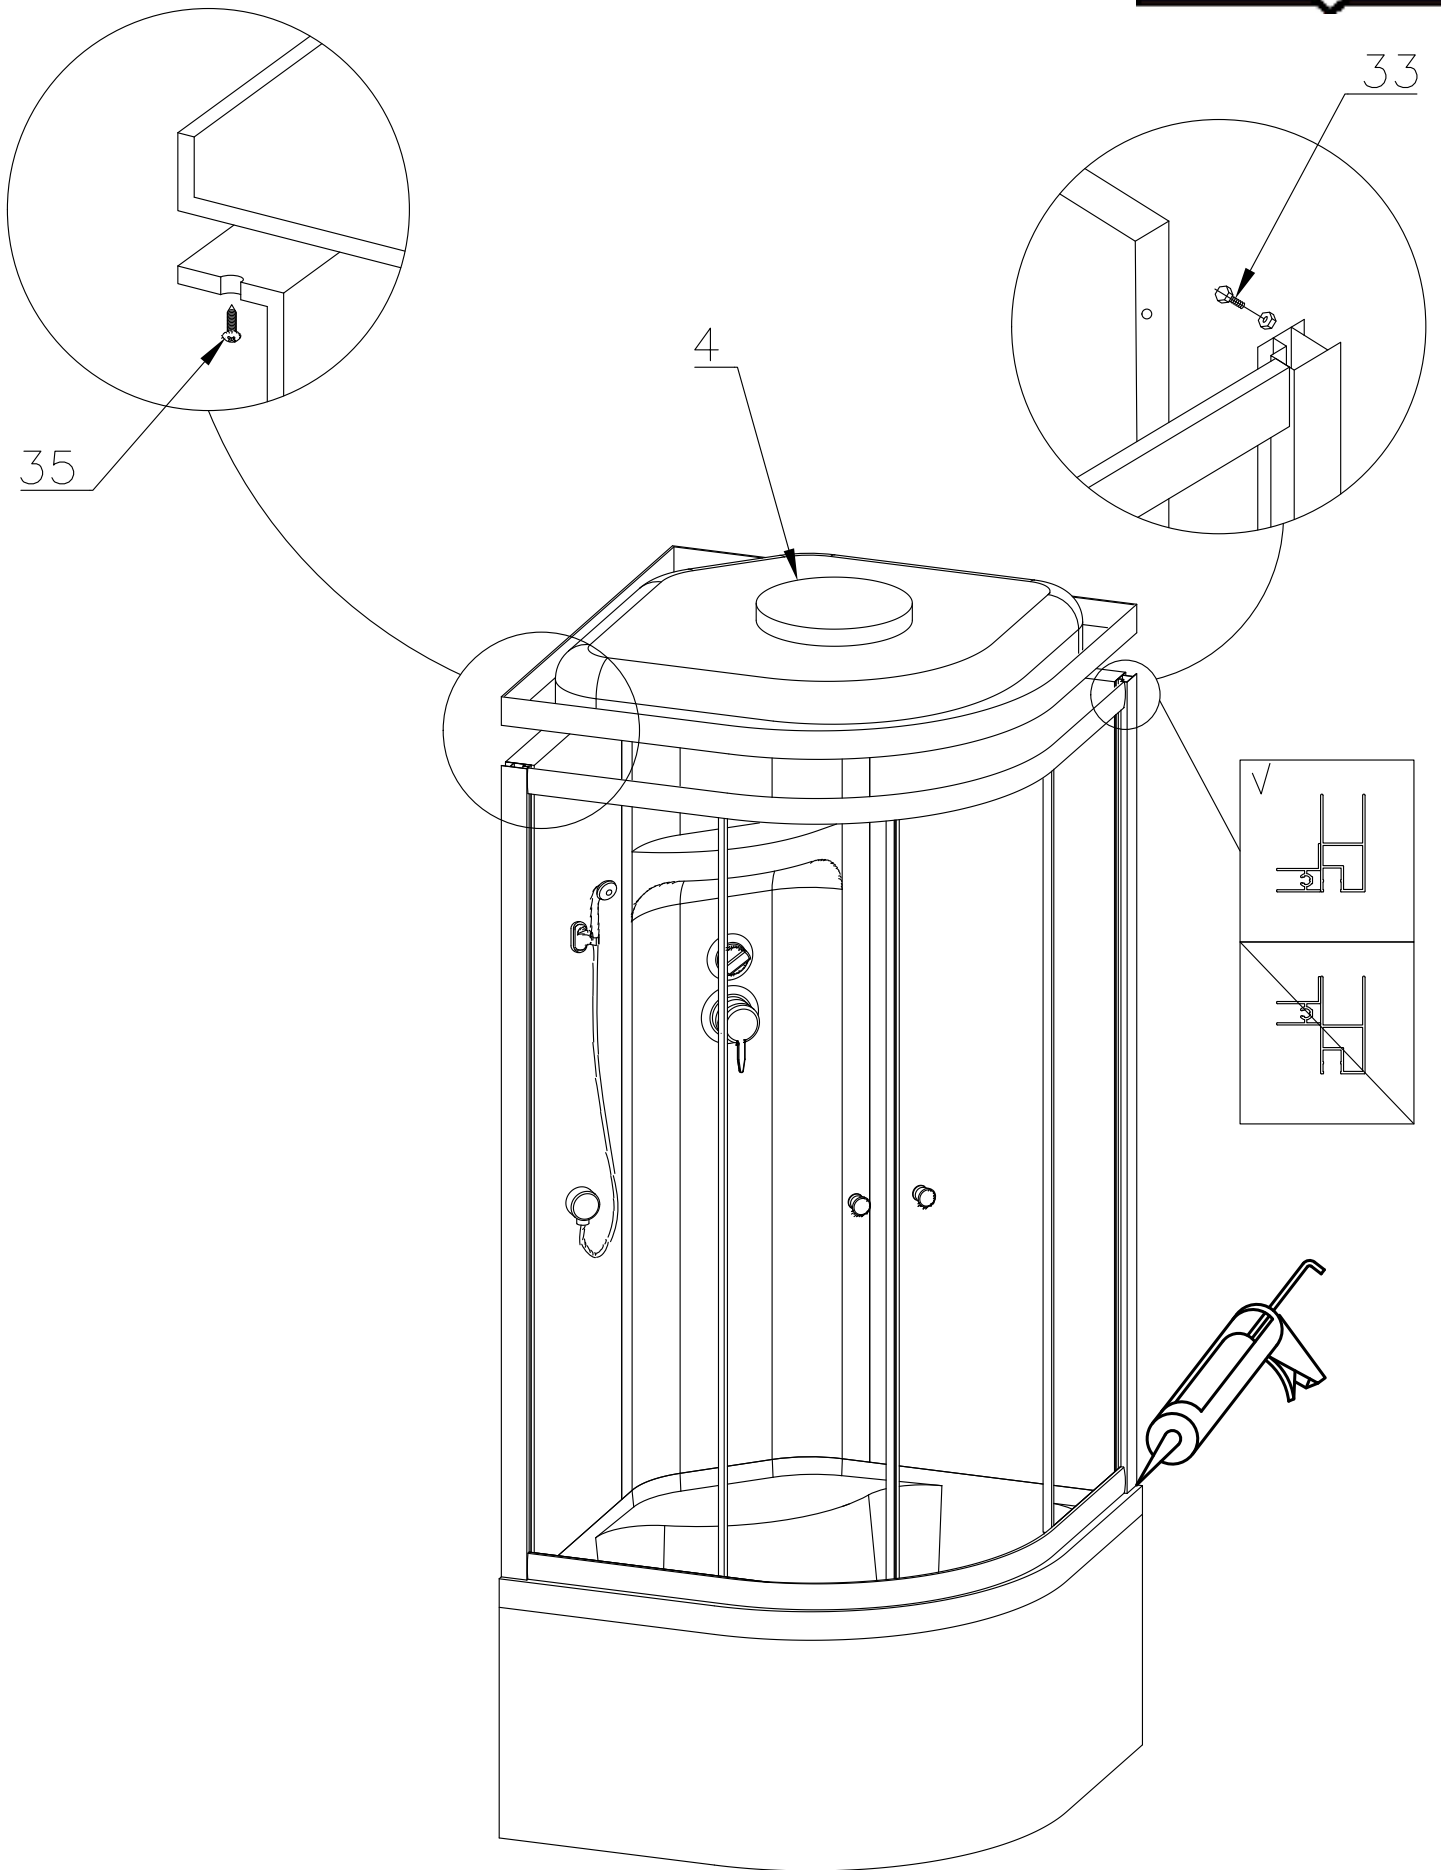

Душевая кабина RB 90 ВК4 / ВК6
RB 100 ВК6
Инструкция по сборке

№	рисунок	КОЛИЧЕСТВО
1	 поддон	1 шт
2	 панель поддона	1 шт
3	 каркас	1 шт
4	 крыша	1 шт
5	 панель центральная	1 шт
6	 стенка задняя	1 шт
7	 стенка задняя	1 шт
8	 профиль горизонтальный	1 КОМПЛ
9	 профиль вертикальный	2 шт
10	 молдинг на стекло	4 шт
11	 шпилька M12 42 см	4 шт
12	 стекло подвижное	2 шт
13	 стекло фиксированное	2 шт

№	рисунок	КОЛИЧЕСТВО
14	 душевая лейка	1 шт
15	 шланг душевой лейки	1 шт
16	 душ тропический	1 шт
17	 ручка	2 шт
18	 крепление стекла 3*9	4 шт
19	 ролик	8 шт
20	 уплотнитель стекла	1 шт
21	 заглушка декоративная	3 шт
22	 уплотнитель магнитный	1 шт
23	 смеситель	1 шт
24	 держатель душевой лейки	1 шт
25	 ограничитель открытия 3*9	8 шт
26	 уголок для душевой лейки	1 шт
27	 штуцер для шланга ПВХ	2 шт
28	 форсунка	ДОП. ОПЦИЯ
29	 пластина опорная	4 шт
30	 ножка	4 шт
31	 шайба M12	6 шт
32	 гайка M12	18 шт
33	 винт M4x16	20 шт
34	 уголок крепления панели	3 шт
35	 саморез 3.2x16	26 шт
36	 саморез 3.2x41	11 шт
37	 ограничитель открытия дверей 3*9	8 шт
38	ХОМУТ	4 / 8 шт
39	 прижим панели	3 шт