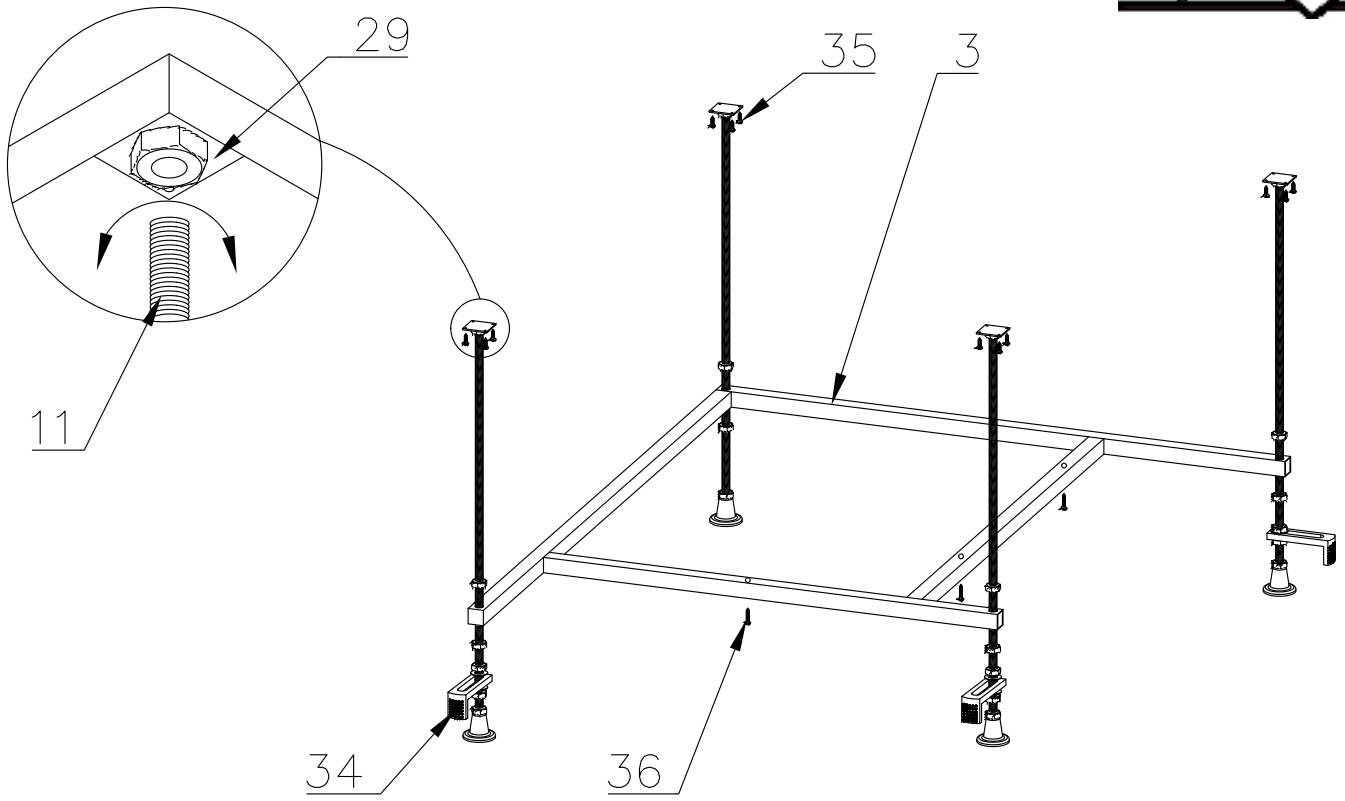

Душевая кабина RB 90 ВК4 / ВК6
RB 100 ВК6
Инструкция по сборке

№	рисунок	КОЛИЧЕСТВО
1	 поддон	1 шт
2	 панель поддона	1 шт
3	 каркас	1 шт
4	 крыша	1 шт
5	 панель центральная	1 шт
6	 стенка задняя	1 шт
7	 стенка задняя	1 шт
8	 профиль горизонтальный	1 КОМПЛ
9	 профиль вертикальный	2 шт
10	 молдинг на стекло	4 шт
11	 шпилька M12 42 см	4 шт
12	 стекло подвижное	2 шт
13	 стекло фиксированное	2 шт

№	рисунок	КОЛИЧЕСТВО
14	 душевая лейка	1 шт
15	 шланг душевой лейки	1 шт
16	 душ тропический	1 шт
17	 ручка	2 шт
18	 крепление стекла 3*9	4 шт
19	 ролик	8 шт
20	 уплотнитель стекла	1 шт
21	 заглушка декоративная	3 шт
22	 уплотнитель магнитный	1 шт
23	 смеситель	1 шт
24	 держатель душевой лейки	1 шт
25	 ограничитель открытия 3*9	8 шт
26	 уголок для душевой лейки	1 шт
27	 штуцер для шланга ПВХ	2 шт
28	 форсунка	ДОП. ОПЦИЯ
29	 пластина опорная	4 шт
30	 ножка	4 шт
31	 шайба M12	6 шт
32	 гайка M12	18 шт
33	 винт M4x16	20 шт
34	 уголок крепления панели	3 шт
35	 саморез 3.2x16	26 шт
36	 саморез 3.2x41	11 шт
37	 ограничитель открытия дверей 3*9	8 шт
38	ХОМУТ	4 / 8 шт
39	 прижим панели	3 шт