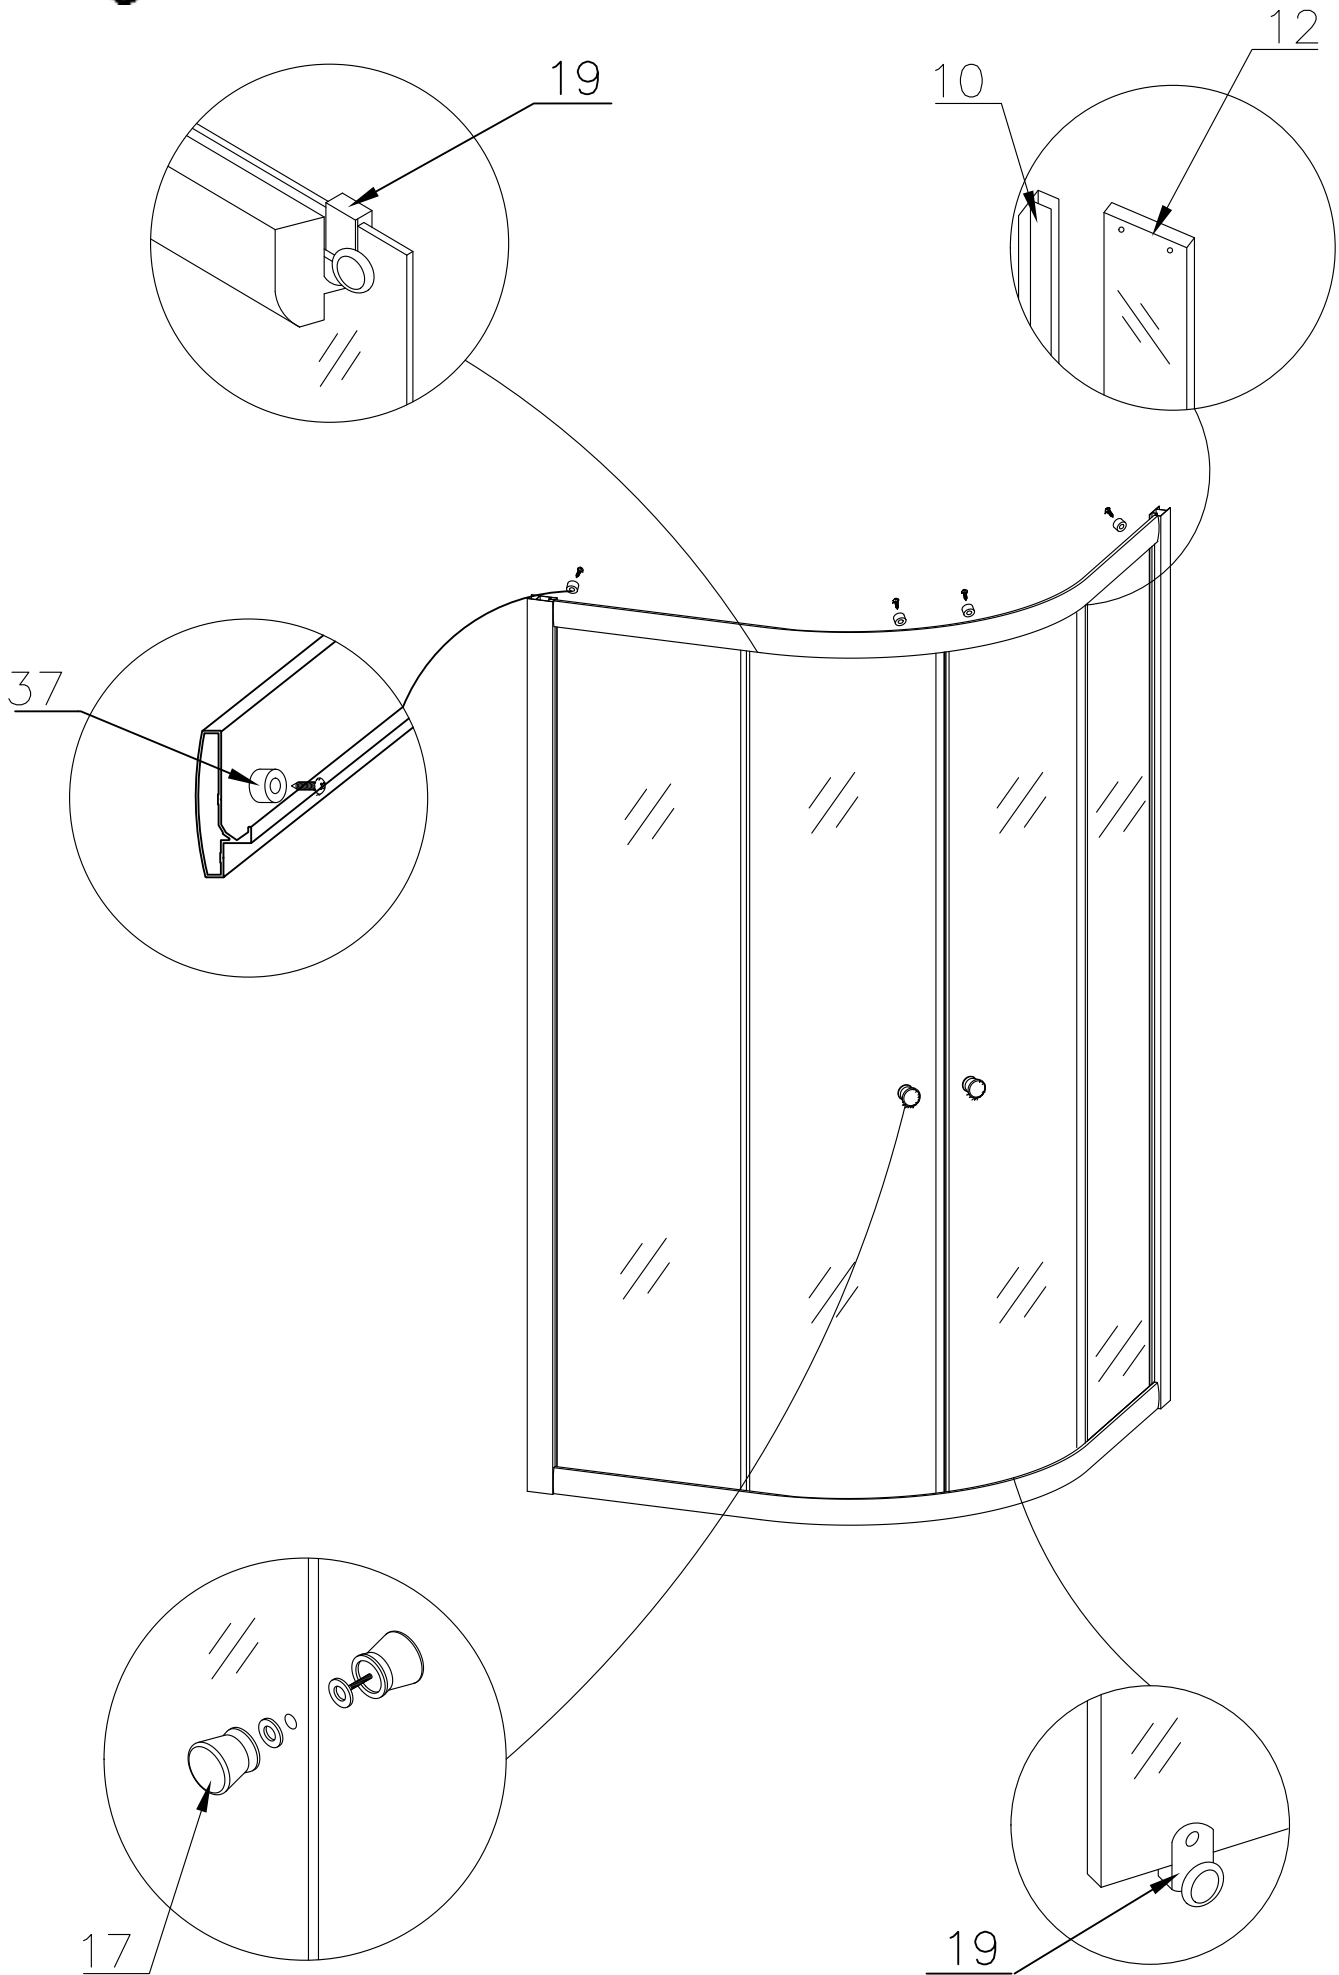

Душевая кабина RB 90 ВК4 / ВК6
RB 100 ВК6
Инструкция по сборке

№	рисунок	КОЛИЧЕСТВО
1	 поддон	1 шт
2	 панель поддона	1 шт
3	 каркас	1 шт
4	 крыша	1 шт
5	 панель центральная	1 шт
6	 стенка задняя	1 шт
7	 стенка задняя	1 шт
8	 профиль горизонтальный	1 КОМПЛ
9	 профиль вертикальный	2 шт
10	 молдинг на стекло	4 шт
11	 шпилька M12 42 см	4 шт
12	 стекло подвижное	2 шт
13	 стекло фиксированное	2 шт

№	рисунок	КОЛИЧЕСТВО
14	 душевая лейка	1 шт
15	 шланг душевой лейки	1 шт
16	 душ тропический	1 шт
17	 ручка	2 шт
18	 крепление стекла 3*9	4 шт
19	 ролик	8 шт
20	 уплотнитель стекла	1 шт
21	 заглушка декоративная	3 шт
22	 уплотнитель магнитный	1 шт
23	 смеситель	1 шт
24	 держатель душевой лейки	1 шт
25	 ограничитель открытия 3*9	8 шт
26	 уголок для душевой лейки	1 шт
27	 штуцер для шланга ПВХ	2 шт
28	 форсунка	ДОП. ОПЦИЯ
29	 пластина опорная	4 шт
30	 ножка	4 шт
31	 шайба M12	6 шт
32	 гайка M12	18 шт
33	 винт M4x16	20 шт
34	 уголок крепления панели	3 шт
35	 саморез 3.2x16	26 шт
36	 саморез 3.2x41	11 шт
37	 ограничитель открытия дверей 3*9	8 шт
38	ХОМУТ	4 / 8 шт
39	 прижим панели	3 шт