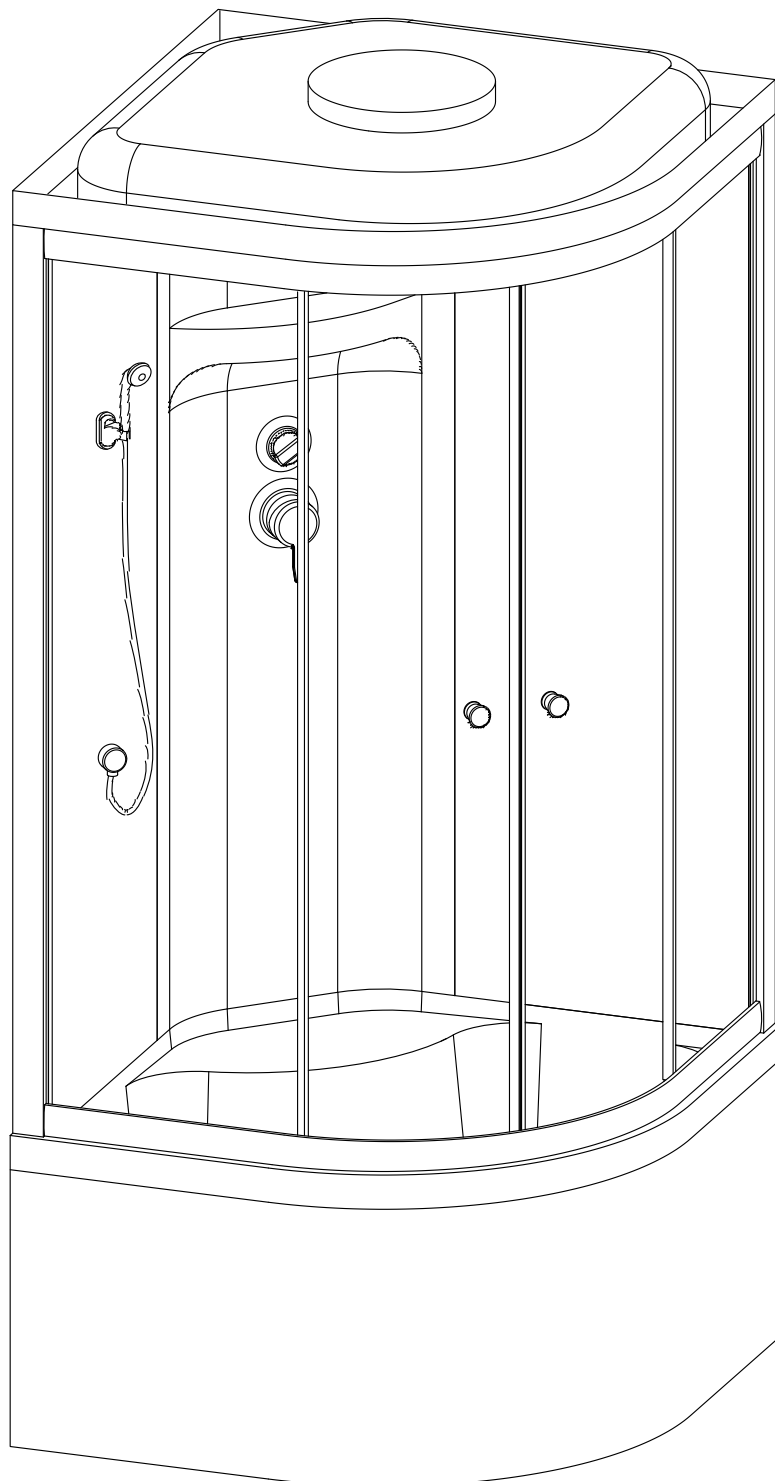

Душевая кабина RB 90 ВК4 / ВК6
RB 100 ВК6
Инструкция по сборке

№	рисунок	КОЛИЧЕСТВО
1	 поддон	1 шт
2	 панель поддона	1 шт
3	 каркас	1 шт
4	 крыша	1 шт
5	 панель центральная	1 шт
6	 стенка задняя	1 шт
7	 стенка задняя	1 шт
8	 профиль горизонтальный	1 КОМПЛ
9	 профиль вертикальный	2 шт
10	 молдинг на стекло	4 шт
11	 шпилька M12 42 см	4 шт
12	 стекло подвижное	2 шт
13	 стекло фиксированное	2 шт

№	рисунок	КОЛИЧЕСТВО
14	 душевая лейка	1 шт
15	 шланг душевой лейки	1 шт
16	 душ тропический	1 шт
17	 ручка	2 шт
18	 крепление стекла 3*9	4 шт
19	 ролик	8 шт
20	 уплотнитель стекла	1 шт
21	 заглушка декоративная	3 шт
22	 уплотнитель магнитный	1 шт
23	 смеситель	1 шт
24	 держатель душевой лейки	1 шт
25	 ограничитель открытия 3*9	8 шт
26	 уголок для душевой лейки	1 шт
27	 штуцер для шланга ПВХ	2 шт
28	 форсунка	ДОП. ОПЦИЯ
29	 пластина опорная	4 шт
30	 ножка	4 шт
31	 шайба M12	6 шт
32	 гайка M12	18 шт
33	 винт M4x16	20 шт
34	 уголок крепления панели	3 шт
35	 саморез 3.2x16	26 шт
36	 саморез 3.2x41	11 шт
37	 ограничитель открытия дверей 3*9	8 шт
38	ХОМУТ	4 / 8 шт
39	 прижим панели	3 шт