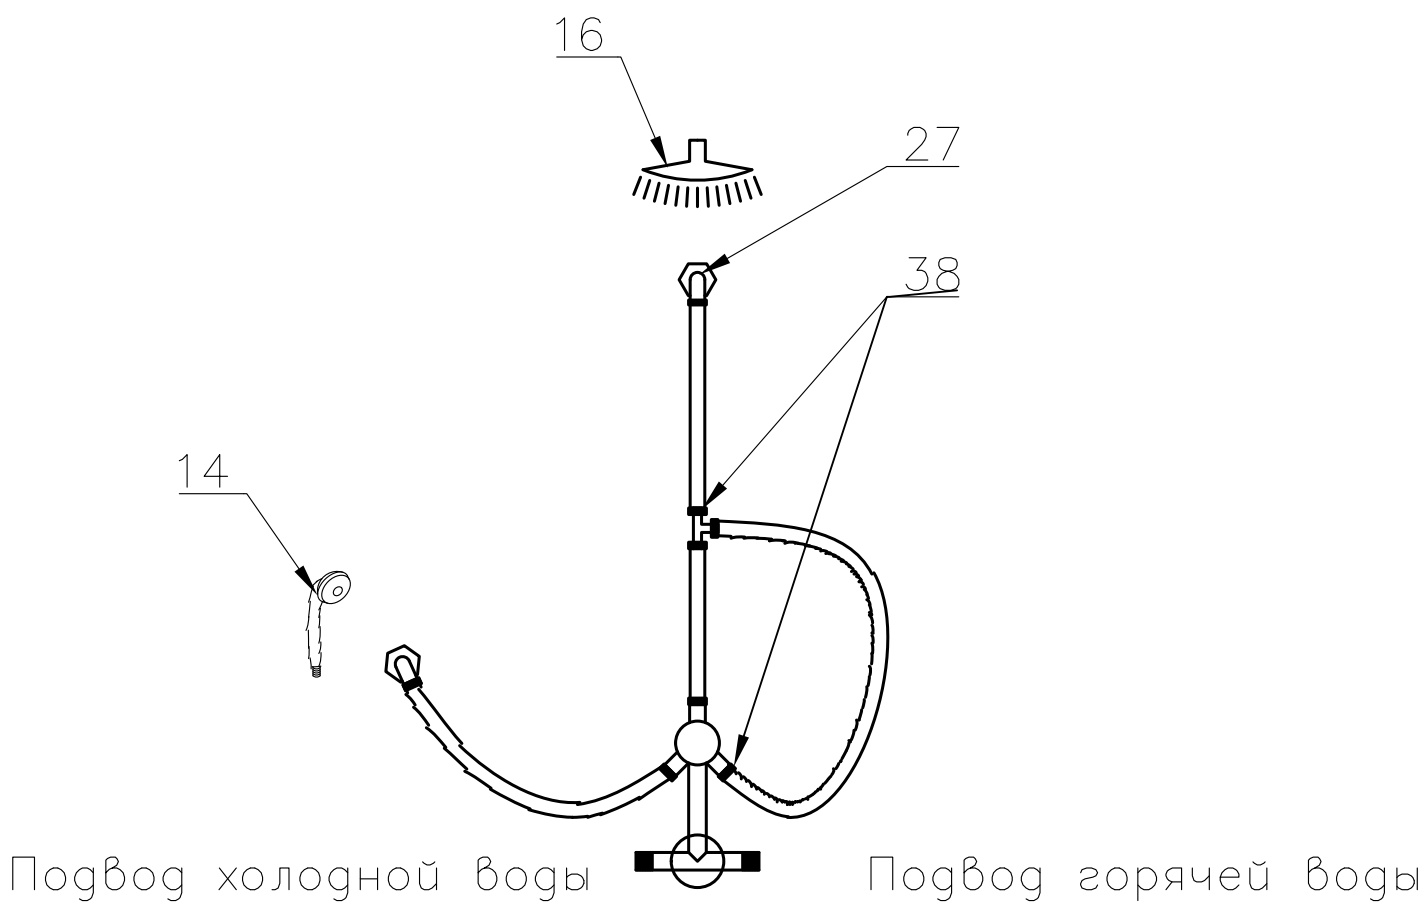

Душевая кабина RB 90 ВК4 / ВК6
RB 100 ВК6
Инструкция по сборке

№	рисунок	КОЛИЧЕСТВО
1	 поддон	1 шт
2	 панель поддона	1 шт
3	 каркас	1 шт
4	 крыша	1 шт
5	 панель центральная	1 шт
6	 стенка задняя	1 шт
7	 стенка задняя	1 шт
8	 профиль горизонтальный	1 КОМПЛ
9	 профиль вертикальный	2 шт
10	 молдинг на стекло	4 шт
11	 шпилька M12 42 см	4 шт
12	 стекло подвижное	2 шт
13	 стекло фиксированное	2 шт

№	рисунок	КОЛИЧЕСТВО
14	 душевая лейка	1 шт
15	 шланг душевой лейки	1 шт
16	 душ тропический	1 шт
17	 ручка	2 шт
18	 крепление стекла 3*9	4 шт
19	 ролик	8 шт
20	 уплотнитель стекла	1 шт
21	 заглушка декоративная	3 шт
22	 уплотнитель магнитный	1 шт
23	 смеситель	1 шт
24	 держатель душевой лейки	1 шт
25	 ограничитель открытия 3*9	8 шт
26	 уголок для душевой лейки	1 шт
27	 штуцер для шланга ПВХ	2 шт
28	 форсунка	ДОП. ОПЦИЯ
29	 пластина опорная	4 шт
30	 ножка	4 шт
31	 шайба M12	6 шт
32	 гайка M12	18 шт
33	 винт M4x16	20 шт
34	 уголок крепления панели	3 шт
35	 саморез 3.2x16	26 шт
36	 саморез 3.2x41	11 шт
37	 ограничитель открытия дверей 3*9	8 шт
38	ХОМУТ	4 / 8 шт
39	 прижим панели	3 шт

Вариант 1 (кран на 2 выхода)

Вариант 2 (кран на 3 выхода)

Достоверную информацию уточняйте на santehnica.ru.