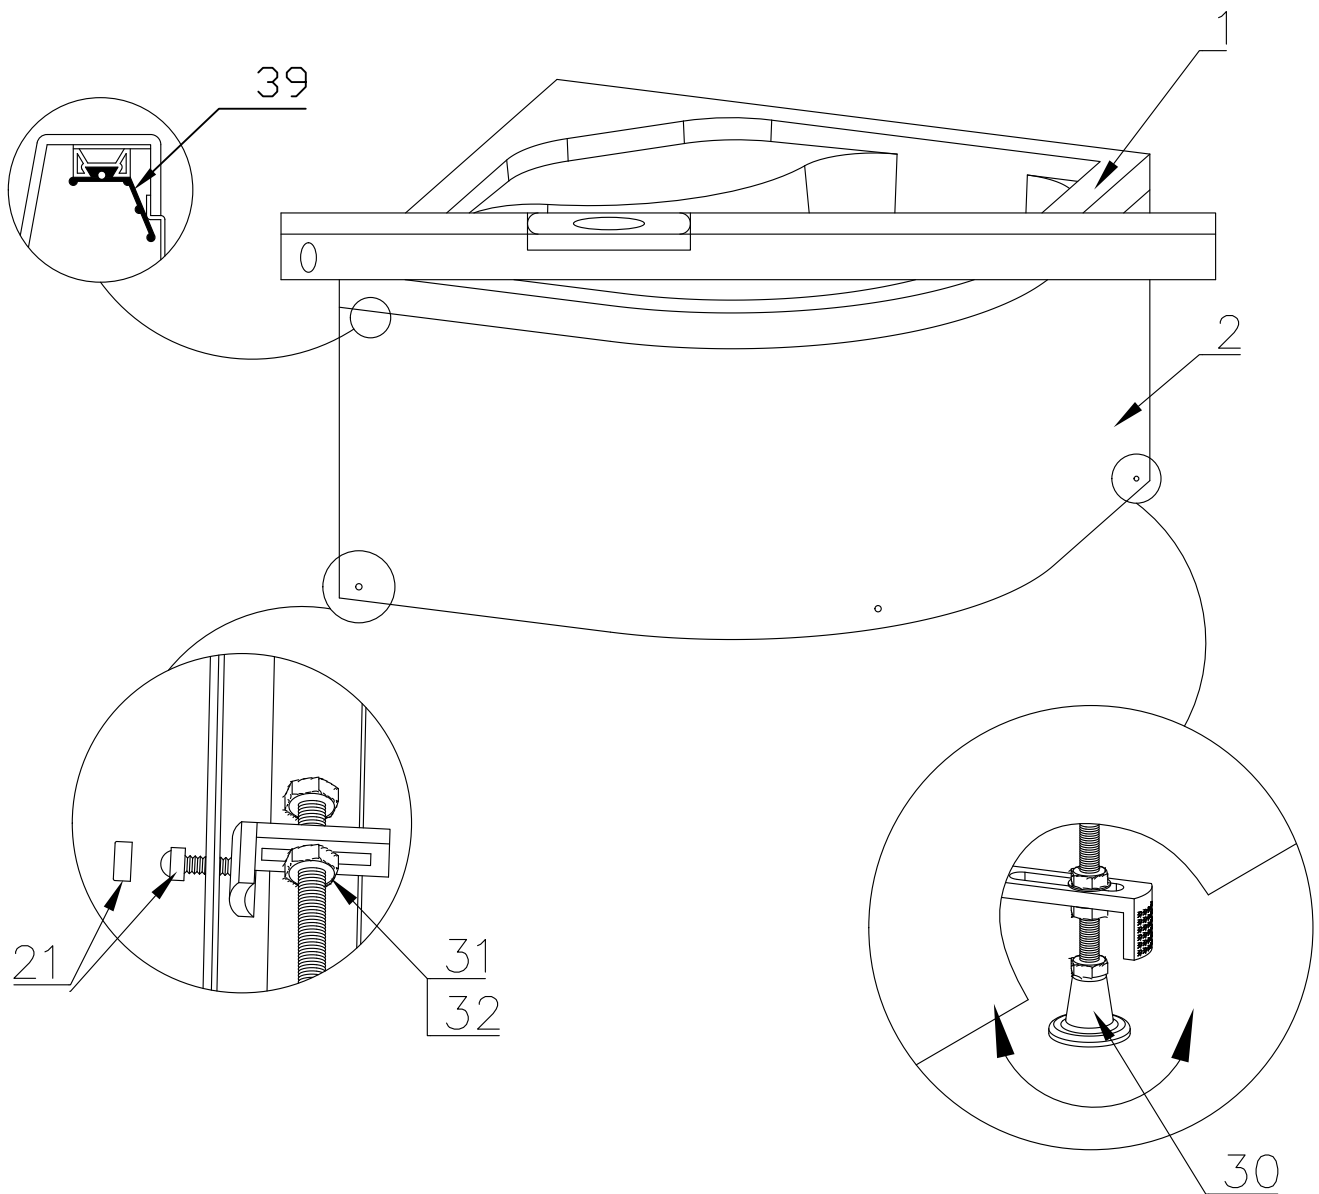

Душевая кабина RB 90 ВК4 / ВК6
RB 100 ВК6
Инструкция по сборке

№	рисунок	КОЛИЧЕСТВО
1	 поддон	1 шт
2	 панель поддона	1 шт
3	 каркас	1 шт
4	 крыша	1 шт
5	 панель центральная	1 шт
6	 стенка задняя	1 шт
7	 стенка задняя	1 шт
8	 профиль горизонтальный	1 КОМПЛ
9	 профиль вертикальный	2 шт
10	 молдинг на стекло	4 шт
11	 шпилька M12 42 см	4 шт
12	 стекло подвижное	2 шт
13	 стекло фиксированное	2 шт

№	рисунок	КОЛИЧЕСТВО
14	 душевая лейка	1 шт
15	 шланг душевой лейки	1 шт
16	 душ тропический	1 шт
17	 ручка	2 шт
18	 крепление стекла 3*9	4 шт
19	 ролик	8 шт
20	 уплотнитель стекла	1 шт
21	 заглушка декоративная	3 шт
22	 уплотнитель магнитный	1 шт
23	 смеситель	1 шт
24	 держатель душевой лейки	1 шт
25	 ограничитель открытия 3*9	8 шт
26	 уголок для душевой лейки	1 шт
27	 штуцер для шланга ПВХ	2 шт
28	 форсунка	ДОП. ОПЦИЯ
29	 пластина опорная	4 шт
30	 ножка	4 шт
31	 шайба M12	6 шт
32	 гайка M12	18 шт
33	 винт M4x16	20 шт
34	 уголок крепления панели	3 шт
35	 саморез 3.2x16	26 шт
36	 саморез 3.2x41	11 шт
37	 ограничитель открытия дверей 3*9	8 шт
38	ХОМУТ	4 / 8 шт
39	 прижим панели	3 шт

Вариант 1 (кран на 2 выхода)

Вариант 2 (кран на 3 выхода)

Достоверную информацию уточняйте на santehnica.ru.