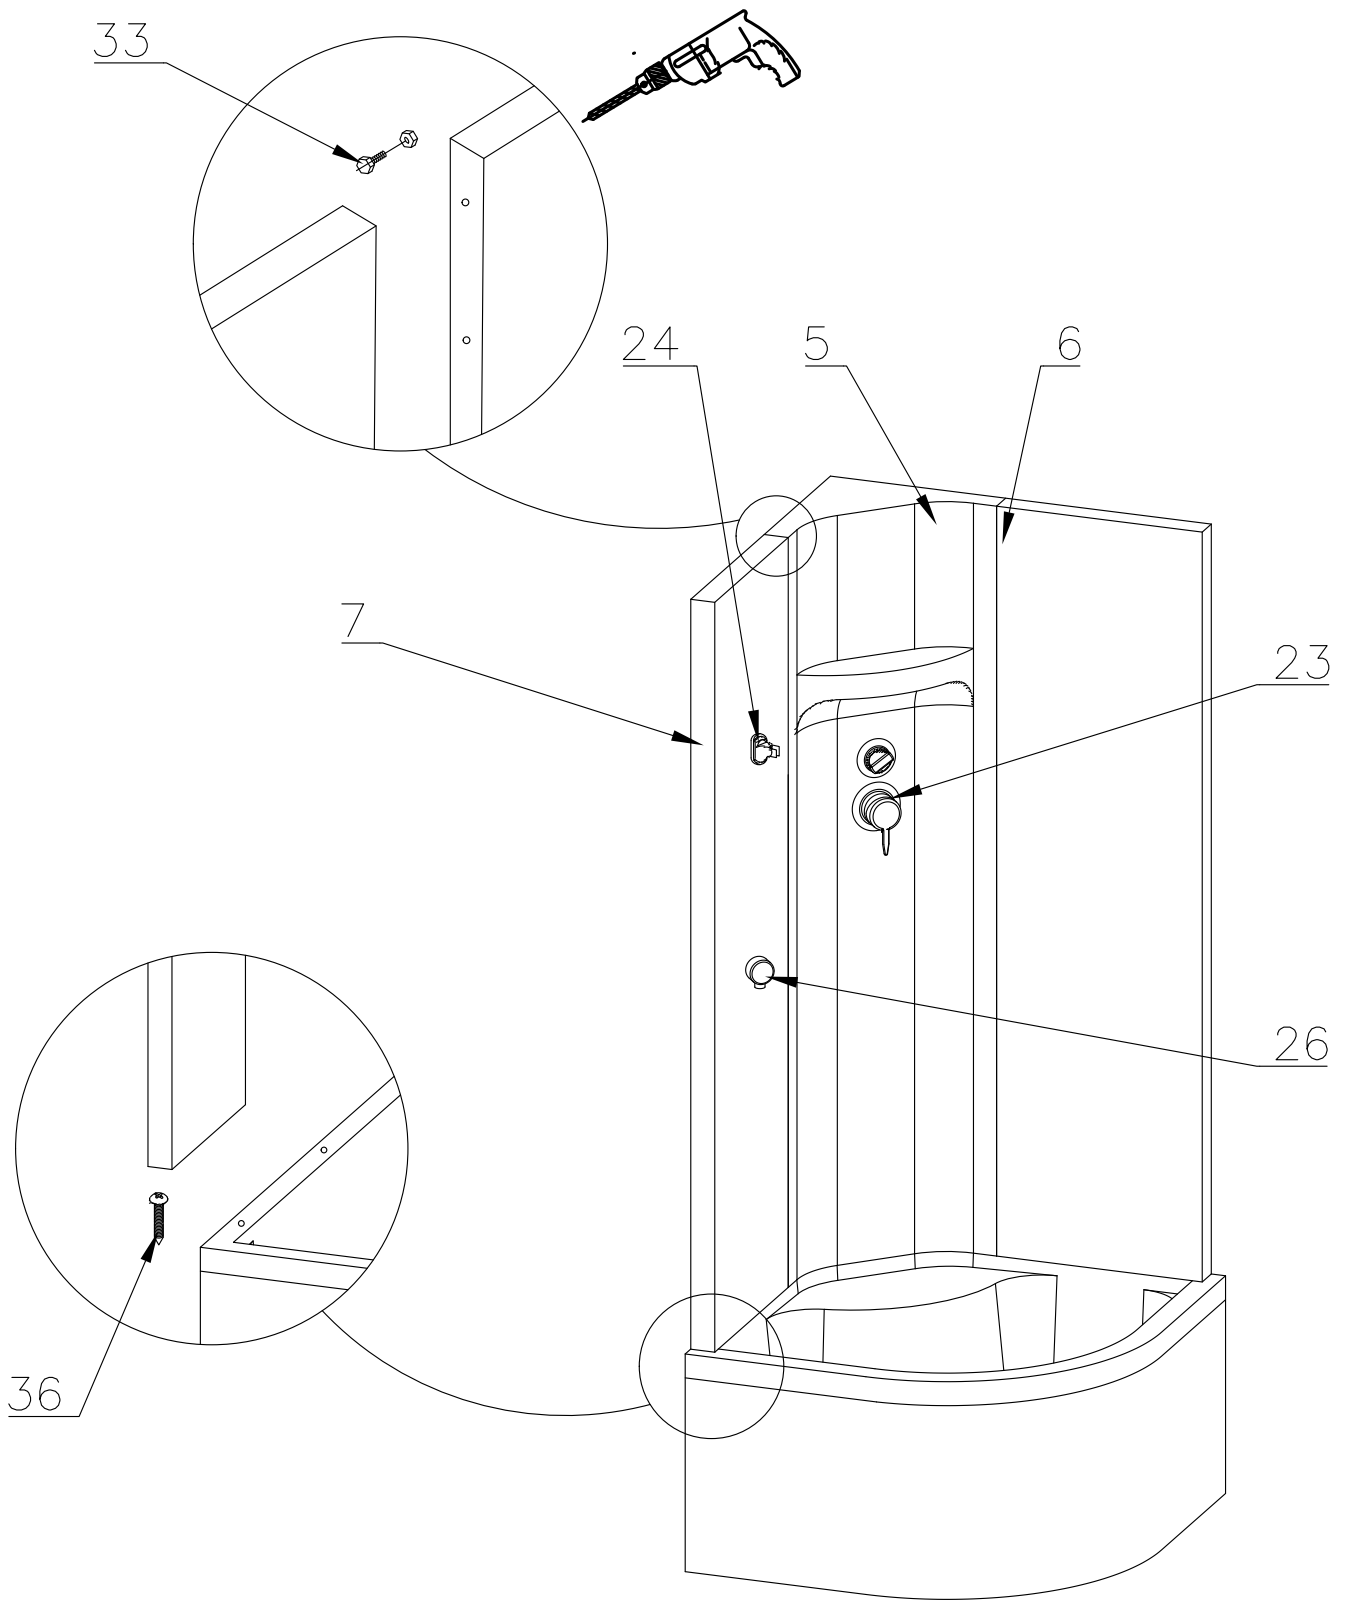

Душевая кабина RB 90 ВК4 / ВК6
RB 100 ВК6
Инструкция по сборке

№	рисунок	КОЛИЧЕСТВО
1	 поддон	1 шт
2	 панель поддона	1 шт
3	 каркас	1 шт
4	 крыша	1 шт
5	 панель центральная	1 шт
6	 стенка задняя	1 шт
7	 стенка задняя	1 шт
8	 профиль горизонтальный	1 КОМПЛ
9	 профиль вертикальный	2 шт
10	 молдинг на стекло	4 шт
11	 шпилька M12 42 см	4 шт
12	 стекло подвижное	2 шт
13	 стекло фиксированное	2 шт

№	рисунок	КОЛИЧЕСТВО
14	 душевая лейка	1 шт
15	 шланг душевой лейки	1 шт
16	 душ тропический	1 шт
17	 ручка	2 шт
18	 крепление стекла 3*9	4 шт
19	 ролик	8 шт
20	 уплотнитель стекла	1 шт
21	 заглушка декоративная	3 шт
22	 уплотнитель магнитный	1 шт
23	 смеситель	1 шт
24	 держатель душевой лейки	1 шт
25	 ограничитель открытия 3*9	8 шт
26	 уголок для душевой лейки	1 шт
27	 штуцер для шланга ПВХ	2 шт
28	 форсунка	ДОП. ОПЦИЯ
29	 пластина опорная	4 шт
30	 ножка	4 шт
31	 шайба M12	6 шт
32	 гайка M12	18 шт
33	 винт M4x16	20 шт
34	 уголок крепления панели	3 шт
35	 саморез 3.2x16	26 шт
36	 саморез 3.2x41	11 шт
37	 ограничитель открытия дверей 3*9	8 шт
38	ХОМУТ	4 / 8 шт
39	 прижим панели	3 шт