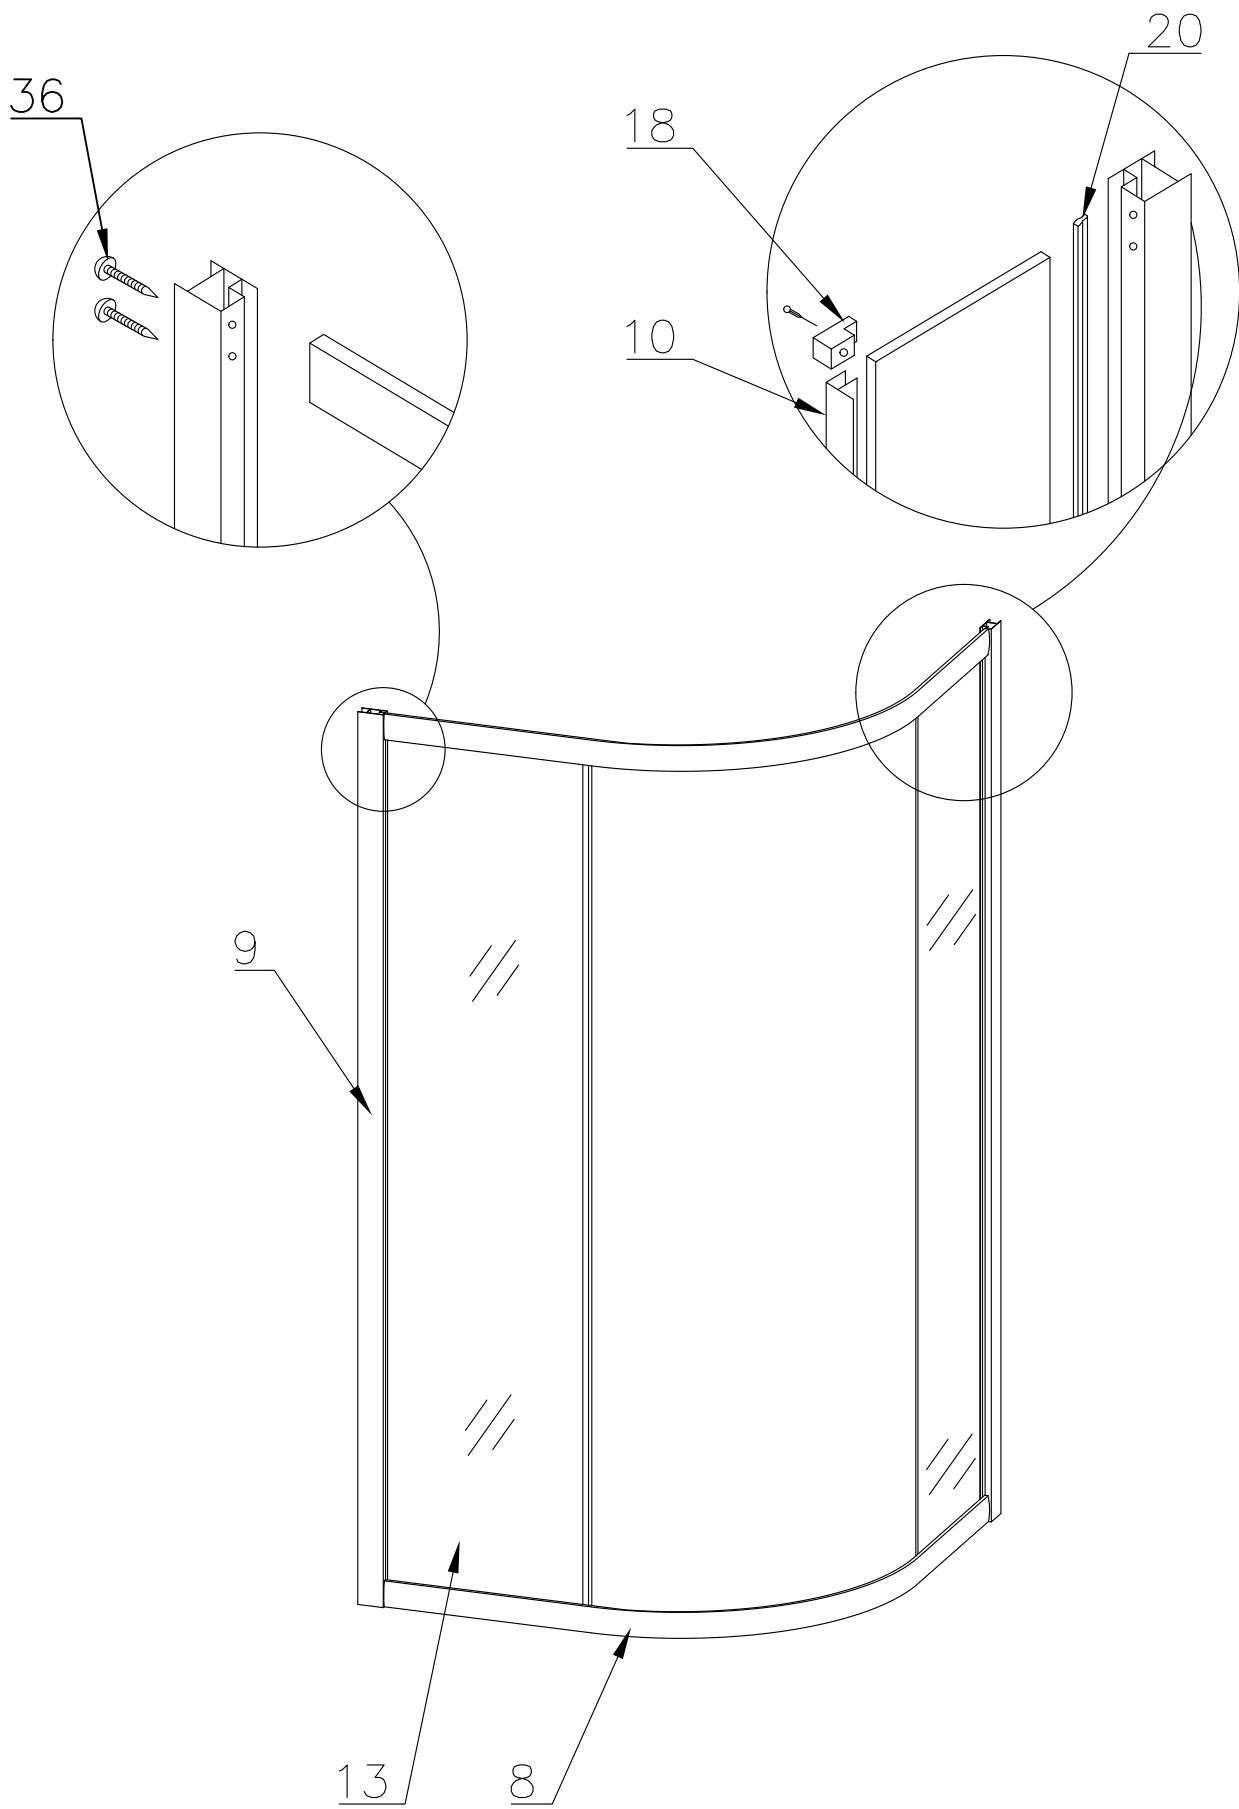

Душевая кабина RB 90 ВК4 / ВК6
RB 100 ВК6
Инструкция по сборке

№	рисунок	КОЛИЧЕСТВО
1	 поддон	1 шт
2	 панель поддона	1 шт
3	 каркас	1 шт
4	 крыша	1 шт
5	 панель центральная	1 шт
6	 стенка задняя	1 шт
7	 стенка задняя	1 шт
8	 профиль горизонтальный	1 КОМПЛ
9	 профиль вертикальный	2 шт
10	 молдинг на стекло	4 шт
11	 шпилька M12 42 см	4 шт
12	 стекло подвижное	2 шт
13	 стекло фиксированное	2 шт

№	рисунок	КОЛИЧЕСТВО
14	 душевая лейка	1 шт
15	 шланг душевой лейки	1 шт
16	 душ тропический	1 шт
17	 ручка	2 шт
18	 крепление стекла 3*9	4 шт
19	 ролик	8 шт
20	 уплотнитель стекла	1 шт
21	 заглушка декоративная	3 шт
22	 уплотнитель магнитный	1 шт
23	 смеситель	1 шт
24	 держатель душевой лейки	1 шт
25	 ограничитель открытия 3*9	8 шт
26	 уголок для душевой лейки	1 шт
27	 штуцер для шланга ПВХ	2 шт
28	 форсунка	ДОП. ОПЦИЯ
29	 пластина опорная	4 шт
30	 ножка	4 шт
31	 шайба M12	6 шт
32	 гайка M12	18 шт
33	 винт M4x16	20 шт
34	 уголок крепления панели	3 шт
35	 саморез 3.2x16	26 шт
36	 саморез 3.2x41	11 шт
37	 ограничитель открытия дверей 3*9	8 шт
38	ХОМУТ	4 / 8 шт
39	 прижим панели	3 шт