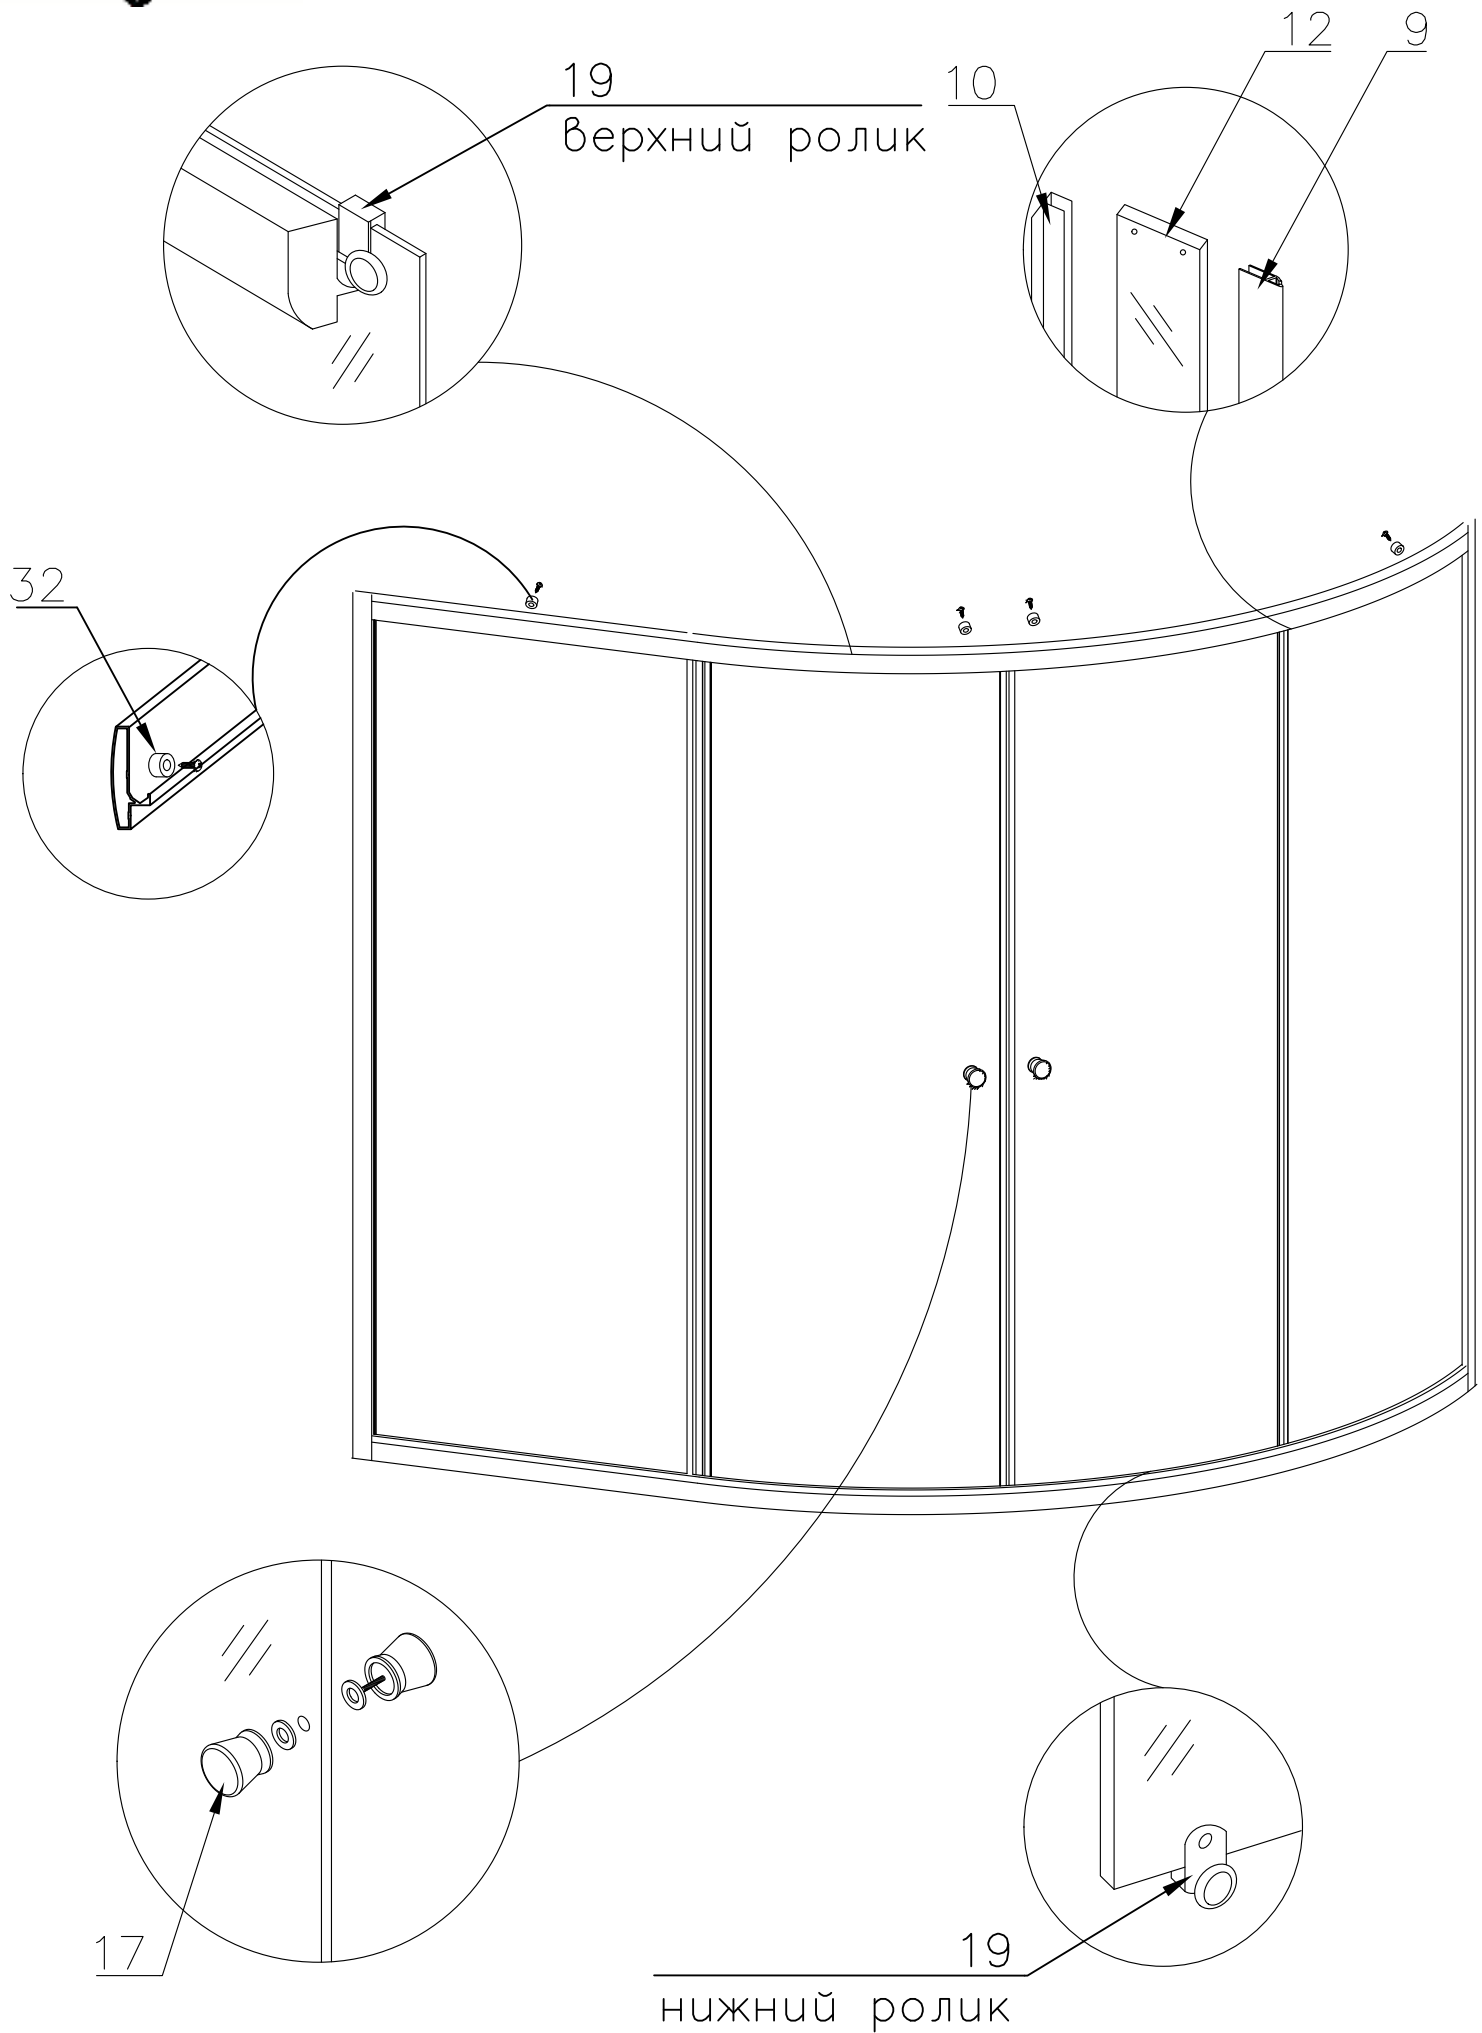

Душевая кабина RB ALPINE

Инструкция по сборке

№	рисунок	количество
1	 поддон	1 шт
2	 панель поддона	1 шт
3	 каркас	1 шт
4	 крыша	1 шт
5	 стенка задняя	1 шт
6	 профили горизонтальные	1 компл
7	 профиль вертикальный	2 шт
8	Комплектация	2 шт
9	 уплотнитель магнитный	1 шт
10	 молдинг на стекло	4 шт
11	 стойка душевая	1 шт
12	 стекло подвижное	2 шт
13	 стекло фиксированное	2 шт
14	 лейка душевая	1 шт
15	 шланг душевой	1 шт

№	рисунок	количество
16	 душ тропический	1 шт
17	 ручка	2 шт
18	 крепление стекла 3*12	4 шт
19	 ролик	8 шт
20	 уплотнитель стекла	1 шт
21	 заглушка декоративная	4 шт
22	 смеситель	1 шт
23	Водопад	1 шт
24	сифон	1 шт
25	 уголок для душевой лейки	1 шт
26	 штуцер для шланга ПВХ	3 шт
27	 форсунка	10 шт
28	Зеркало	1 шт
29	 винт M4x16	12 шт
30	 саморез 3.2x16	10 шт
31	 саморез 3.2x41	8 шт
32	 3*9 ограничитель открытия дверей	8 шт
33	ХОМУТ	26 шт