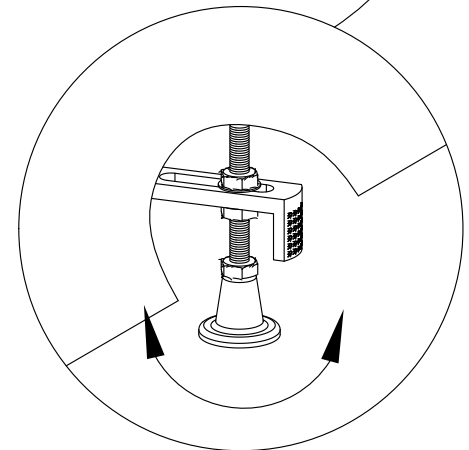

Душевая кабина RB ALPINE

Инструкция по сборке

№	рисунок	количество
1	 поддон	1 шт
2	 панель поддона	1 шт
3	 каркас	1 шт
4	 крыша	1 шт
5	 стенка задняя	1 шт
6	 профили горизонтальные	1 компл
7	 профиль вертикальный	2 шт
8	Комплектация	2 шт
9	 уплотнитель магнитный	1 шт
10	 молдинг на стекло	4 шт
11	 стойка душевая	1 шт
12	 стекло подвижное	2 шт
13	 стекло фиксированное	2 шт
14	 лейка душевая	1 шт
15	 шланг душевой	1 шт

№	рисунок	количество
16	 душ тропический	1 шт
17	 ручка	2 шт
18	 крепление стекла 3*12	4 шт
19	 ролик	8 шт
20	 уплотнитель стекла	1 шт
21	 заглушка декоративная	4 шт
22	 смеситель	1 шт
23	Водопад	1 шт
24	сифон	1 шт
25	 уголок для душевой лейки	1 шт
26	 штуцер для шланга ПВХ	3 шт
27	 форсунка	10 шт
28	Зеркало	1 шт
29	 винт M4x16	12 шт
30	 саморез 3.2x16	10 шт
31	 саморез 3.2x41	8 шт
32	 3*9 ограничитель открытия дверей	8 шт
33	ХОМУТ	26 шт