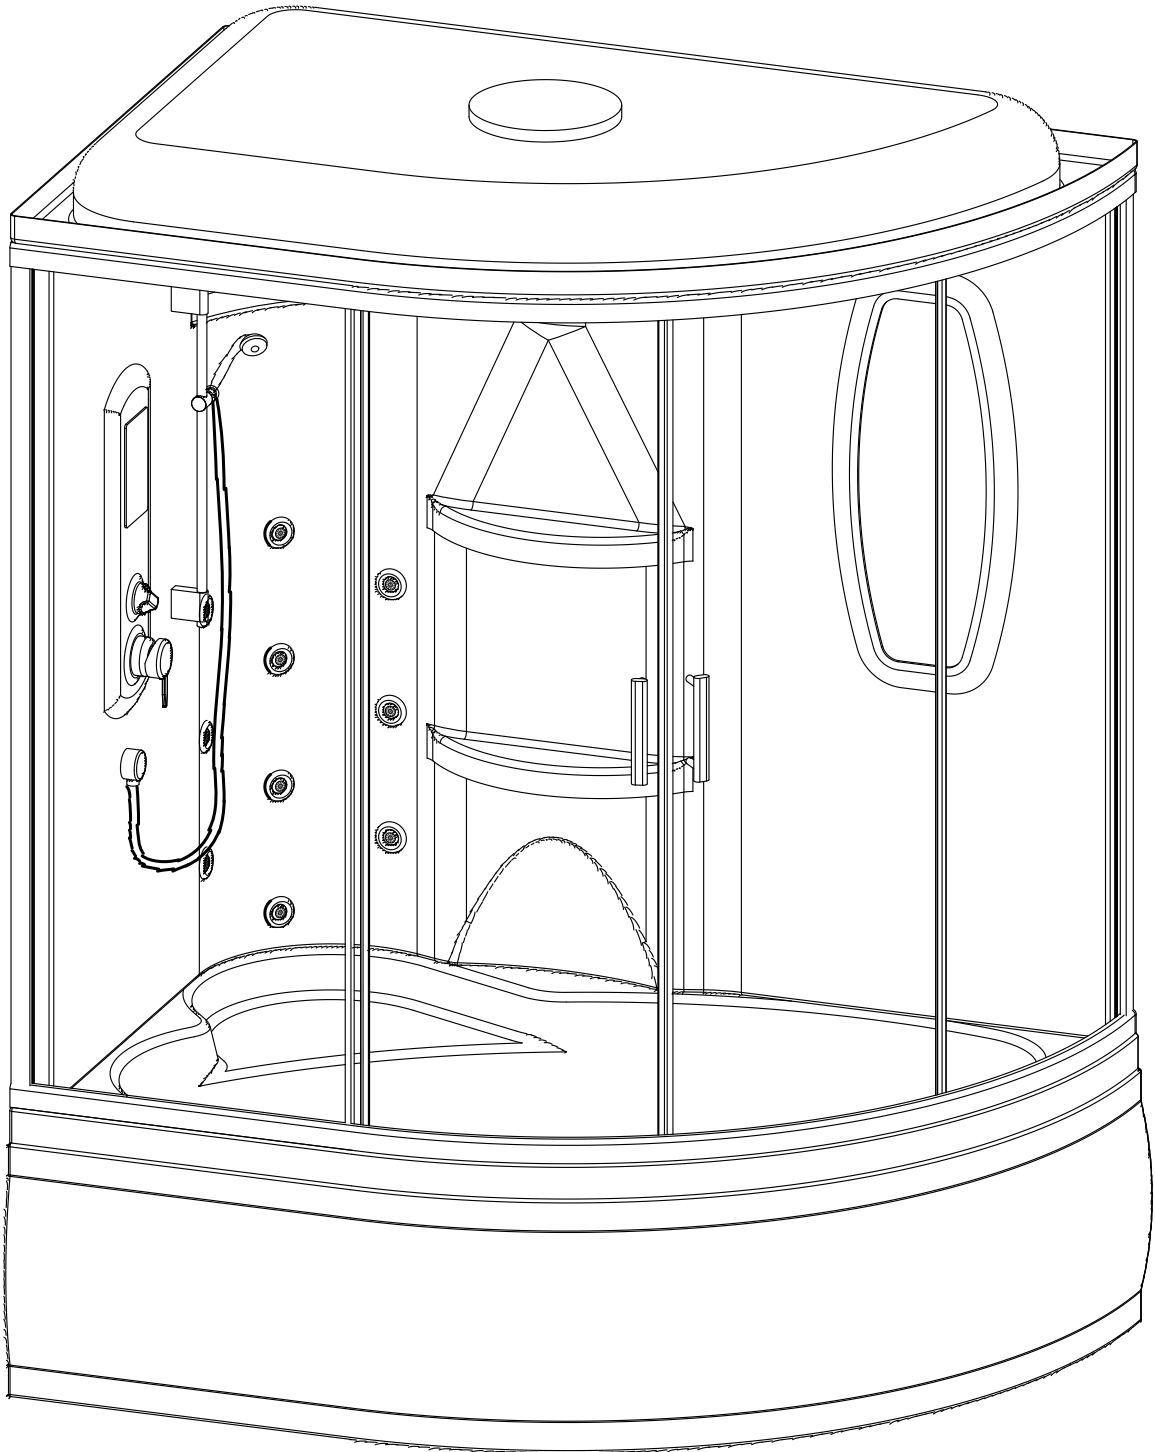

Душевая кабина RB ALPINE

Инструкция по сборке

№	рисунок	количество
1	 поддон	1 шт
2	 панель поддона	1 шт
3	 каркас	1 шт
4	 крыша	1 шт
5	 стенка задняя	1 шт
6	 профили горизонтальные	1 компл
7	 профиль вертикальный	2 шт
8	Комплектация	2 шт
9	 уплотнитель магнитный	1 шт
10	 молдинг на стекло	4 шт
11	 стойка душевая	1 шт
12	 стекло подвижное	2 шт
13	 стекло фиксированное	2 шт
14	 лейка душевая	1 шт
15	 шланг душевой	1 шт

№	рисунок	количество
16	 душ тропический	1 шт
17	 ручка	2 шт
18	 крепление стекла 3*12	4 шт
19	 ролик	8 шт
20	 уплотнитель стекла	1 шт
21	 заглушка декоративная	4 шт
22	 смеситель	1 шт
23	Водопад	1 шт
24	сифон	1 шт
25	 уголок для душевой лейки	1 шт
26	 штуцер для шланга ПВХ	3 шт
27	 форсунка	10 шт
28	Зеркало	1 шт
29	 винт M4x16	12 шт
30	 саморез 3.2x16	10 шт
31	 саморез 3.2x41	8 шт
32	 3*9 ограничитель открытия дверей	8 шт
33	ХОМУТ	26 шт