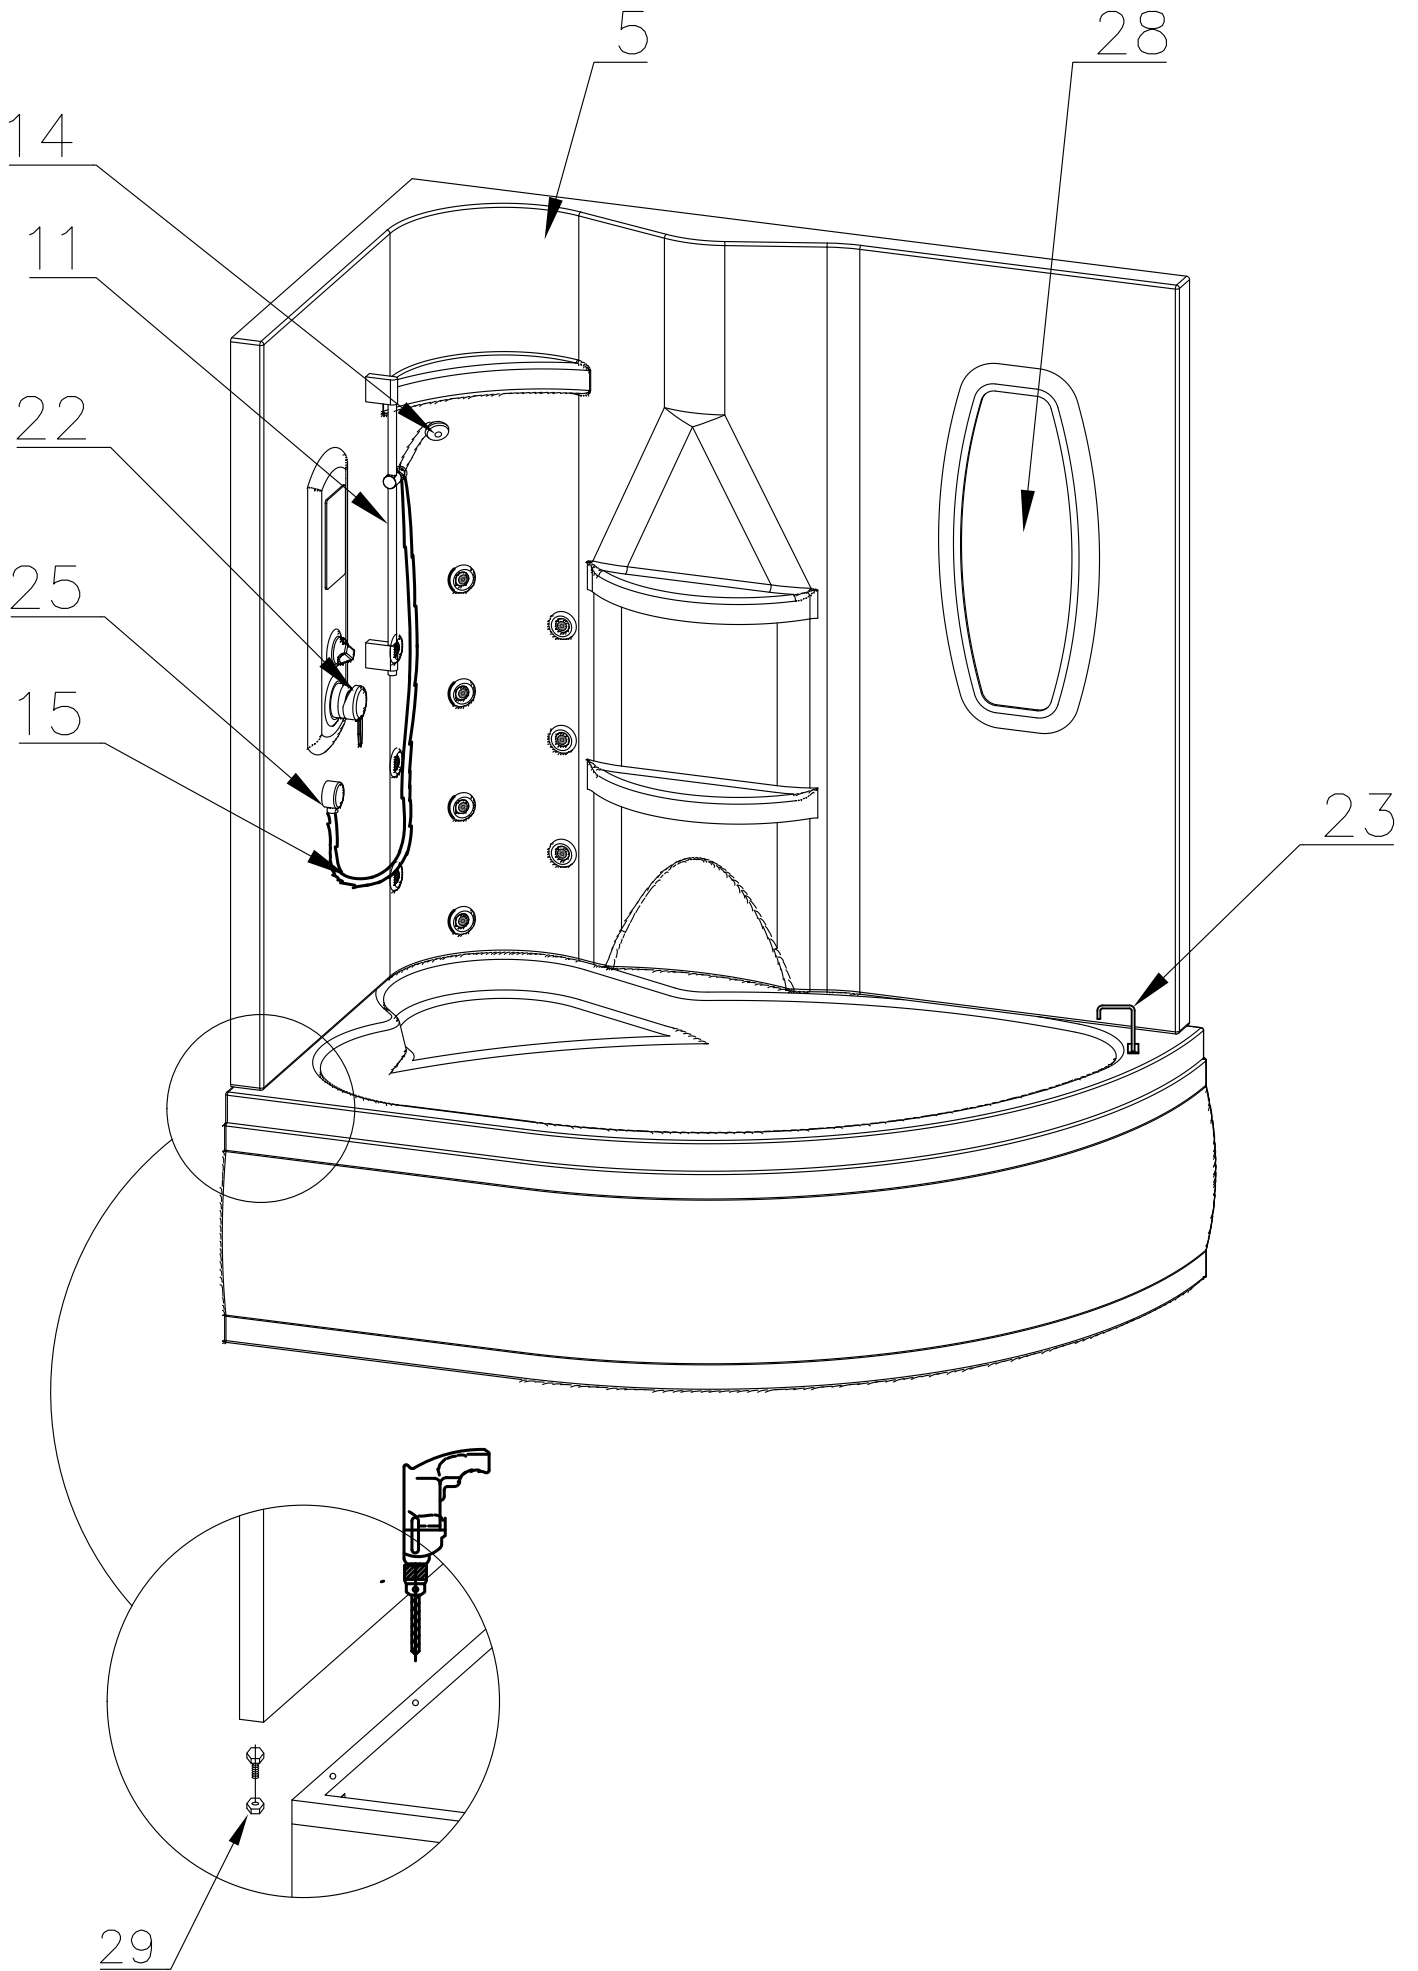

Душевая кабина RB ALPINE

Инструкция по сборке

№	рисунок	количество
1	 поддон	1 шт
2	 панель поддона	1 шт
3	 каркас	1 шт
4	 крыша	1 шт
5	 стенка задняя	1 шт
6	 профили горизонтальные	1 компл
7	 профиль вертикальный	2 шт
8	Комплектация	2 шт
9	 уплотнитель магнитный	1 шт
10	 молдинг на стекло	4 шт
11	 стойка душевая	1 шт
12	 стекло подвижное	2 шт
13	 стекло фиксированное	2 шт
14	 лейка душевая	1 шт
15	 шланг душевой	1 шт

№	рисунок	количество
16	 душ тропический	1 шт
17	 ручка	2 шт
18	 крепление стекла 3*12	4 шт
19	 ролик	8 шт
20	 уплотнитель стекла	1 шт
21	 заглушка декоративная	4 шт
22	 смеситель	1 шт
23	Водопад	1 шт
24	сифон	1 шт
25	 уголок для душевой лейки	1 шт
26	 штуцер для шланга ПВХ	3 шт
27	 форсунка	10 шт
28	Зеркало	1 шт
29	 винт M4x16	12 шт
30	 саморез 3.2x16	10 шт
31	 саморез 3.2x41	8 шт
32	 3*9 ограничитель открытия дверей	8 шт
33	ХОМУТ	26 шт