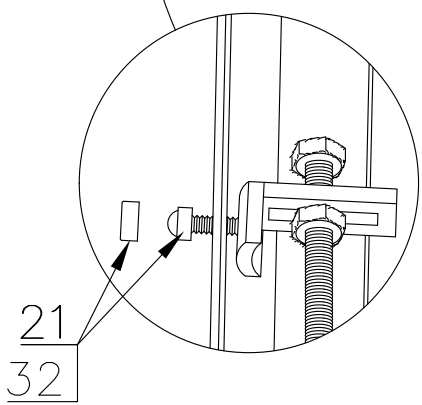

Душевая кабина RB ALPINE

Инструкция по сборке

№	рисунок	количество
1	 поддон	1 шт
2	 панель поддона	1 шт
3	 каркас	1 шт
4	 крыша	1 шт
5	 стенка задняя	1 шт
6	 профили горизонтальные	1 компл
7	 профиль вертикальный	2 шт
8	Комплектация	2 шт
9	 уплотнитель магнитный	1 шт
10	 молдинг на стекло	4 шт
11	 стойка душевая	1 шт
12	 стекло подвижное	2 шт
13	 стекло фиксированное	2 шт
14	 лейка душевая	1 шт
15	 шланг душевой	1 шт

№	рисунок	количество
16	 душ тропический	1 шт
17	 ручка	2 шт
18	 крепление стекла 3*12	4 шт
19	 ролик	8 шт
20	 уплотнитель стекла	1 шт
21	 заглушка декоративная	4 шт
22	 смеситель	1 шт
23	Водопад	1 шт
24	сифон	1 шт
25	 уголок для душевой лейки	1 шт
26	 штуцер для шланга ПВХ	3 шт
27	 форсунка	10 шт
28	Зеркало	1 шт
29	 винт M4x16	12 шт
30	 саморез 3.2x16	10 шт
31	 саморез 3.2x41	8 шт
32	 3*9 ограничитель открытия дверей	8 шт
33	ХОМУТ	26 шт