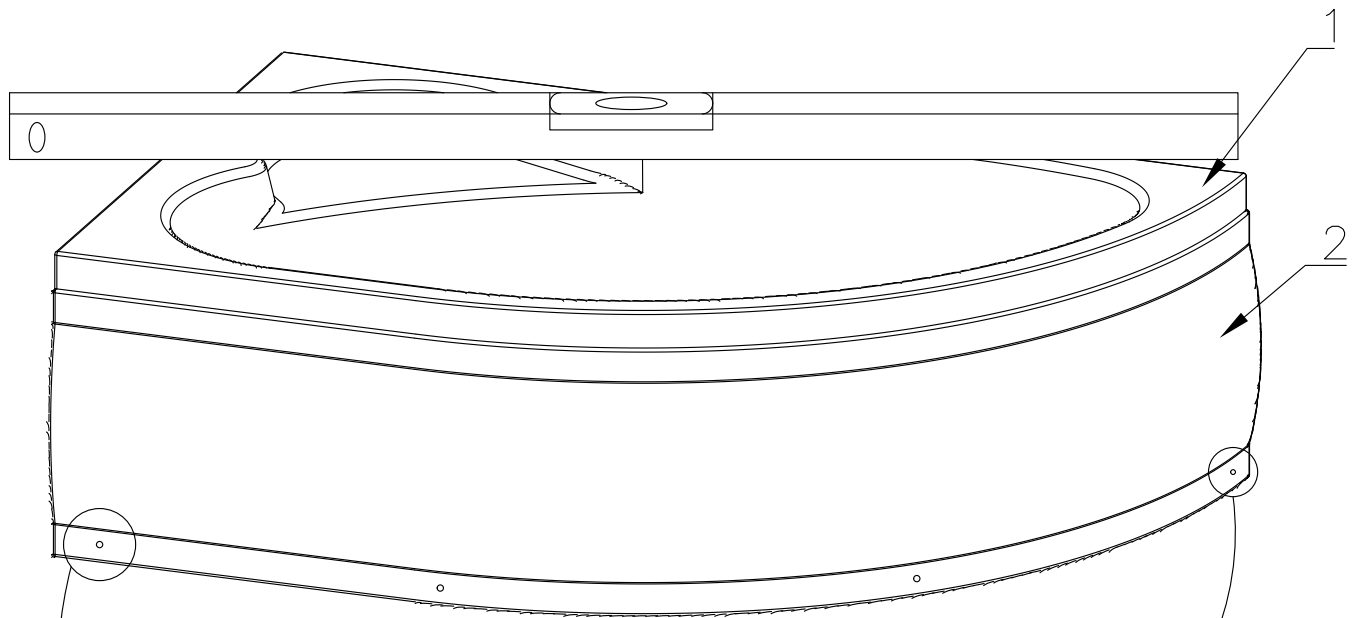

Душевая кабина RB ALPINE

Инструкция по сборке

№	рисунок	количество
1	 поддон	1 шт
2	 панель поддона	1 шт
3	 каркас	1 шт
4	 крыша	1 шт
5	 стенка задняя	1 шт
6	 профили горизонтальные	1 компл
7	 профиль вертикальный	2 шт
8	Комплектация	2 шт
9	 уплотнитель магнитный	1 шт
10	 молдинг на стекло	4 шт
11	 стойка душевая	1 шт
12	 стекло подвижное	2 шт
13	 стекло фиксированное	2 шт
14	 лейка душевая	1 шт
15	 шланг душевой	1 шт

№	рисунок	количество
16	 душ тропический	1 шт
17	 ручка	2 шт
18	 крепление стекла 3*12	4 шт
19	 ролик	8 шт
20	 уплотнитель стекла	1 шт
21	 заглушка декоративная	4 шт
22	 смеситель	1 шт
23	Водопад	1 шт
24	сифон	1 шт
25	 уголок для душевой лейки	1 шт
26	 штуцер для шланга ПВХ	3 шт
27	 форсунка	10 шт
28	Зеркало	1 шт
29	 винт M4x16	12 шт
30	 саморез 3.2x16	10 шт
31	 саморез 3.2x41	8 шт
32	 3*9 ограничитель открытия дверей	8 шт
33	ХОМУТ	26 шт