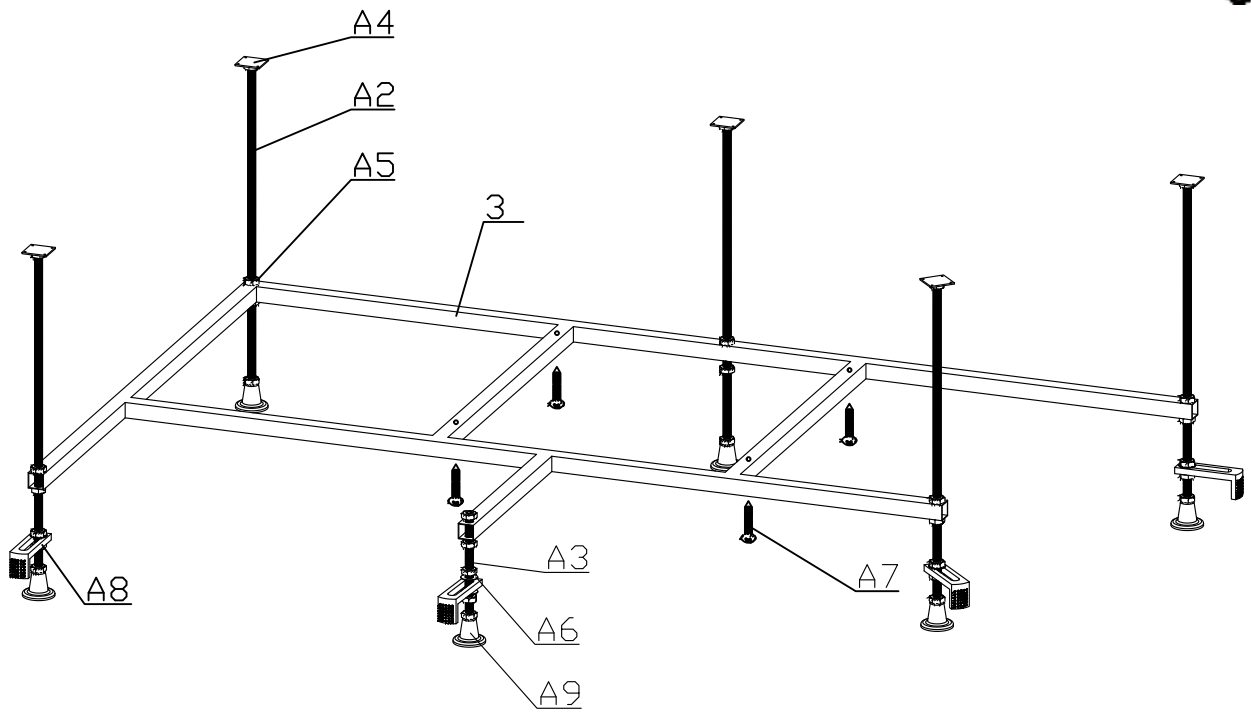

Душевая кабина RB ALPINE

Инструкция по сборке

№	рисунок	количество
1	 поддон	1 шт
2	 панель поддона	1 шт
3	 каркас	1 шт
4	 крыша	1 шт
5	 стенка задняя	1 шт
6	 профили горизонтальные	1 компл
7	 профиль вертикальный	2 шт
8	Комплектация	2 шт
9	 уплотнитель магнитный	1 шт
10	 молдинг на стекло	4 шт
11	 стойка душевая	1 шт
12	 стекло подвижное	2 шт
13	 стекло фиксированное	2 шт
14	 лейка душевая	1 шт
15	 шланг душевой	1 шт

№	рисунок	количество
16	 душ тропический	1 шт
17	 ручка	2 шт
18	 крепление стекла 3*12	4 шт
19	 ролик	8 шт
20	 уплотнитель стекла	1 шт
21	 заглушка декоративная	4 шт
22	 смеситель	1 шт
23	Водопад	1 шт
24	сифон	1 шт
25	 уголок для душевой лейки	1 шт
26	 штуцер для шланга ПВХ	3 шт
27	 форсунка	10 шт
28	Зеркало	1 шт
29	 винт M4x16	12 шт
30	 саморез 3.2x16	10 шт
31	 саморез 3.2x41	8 шт
32	 3*9 ограничитель открытия дверей	8 шт
33	ХОМУТ	26 шт