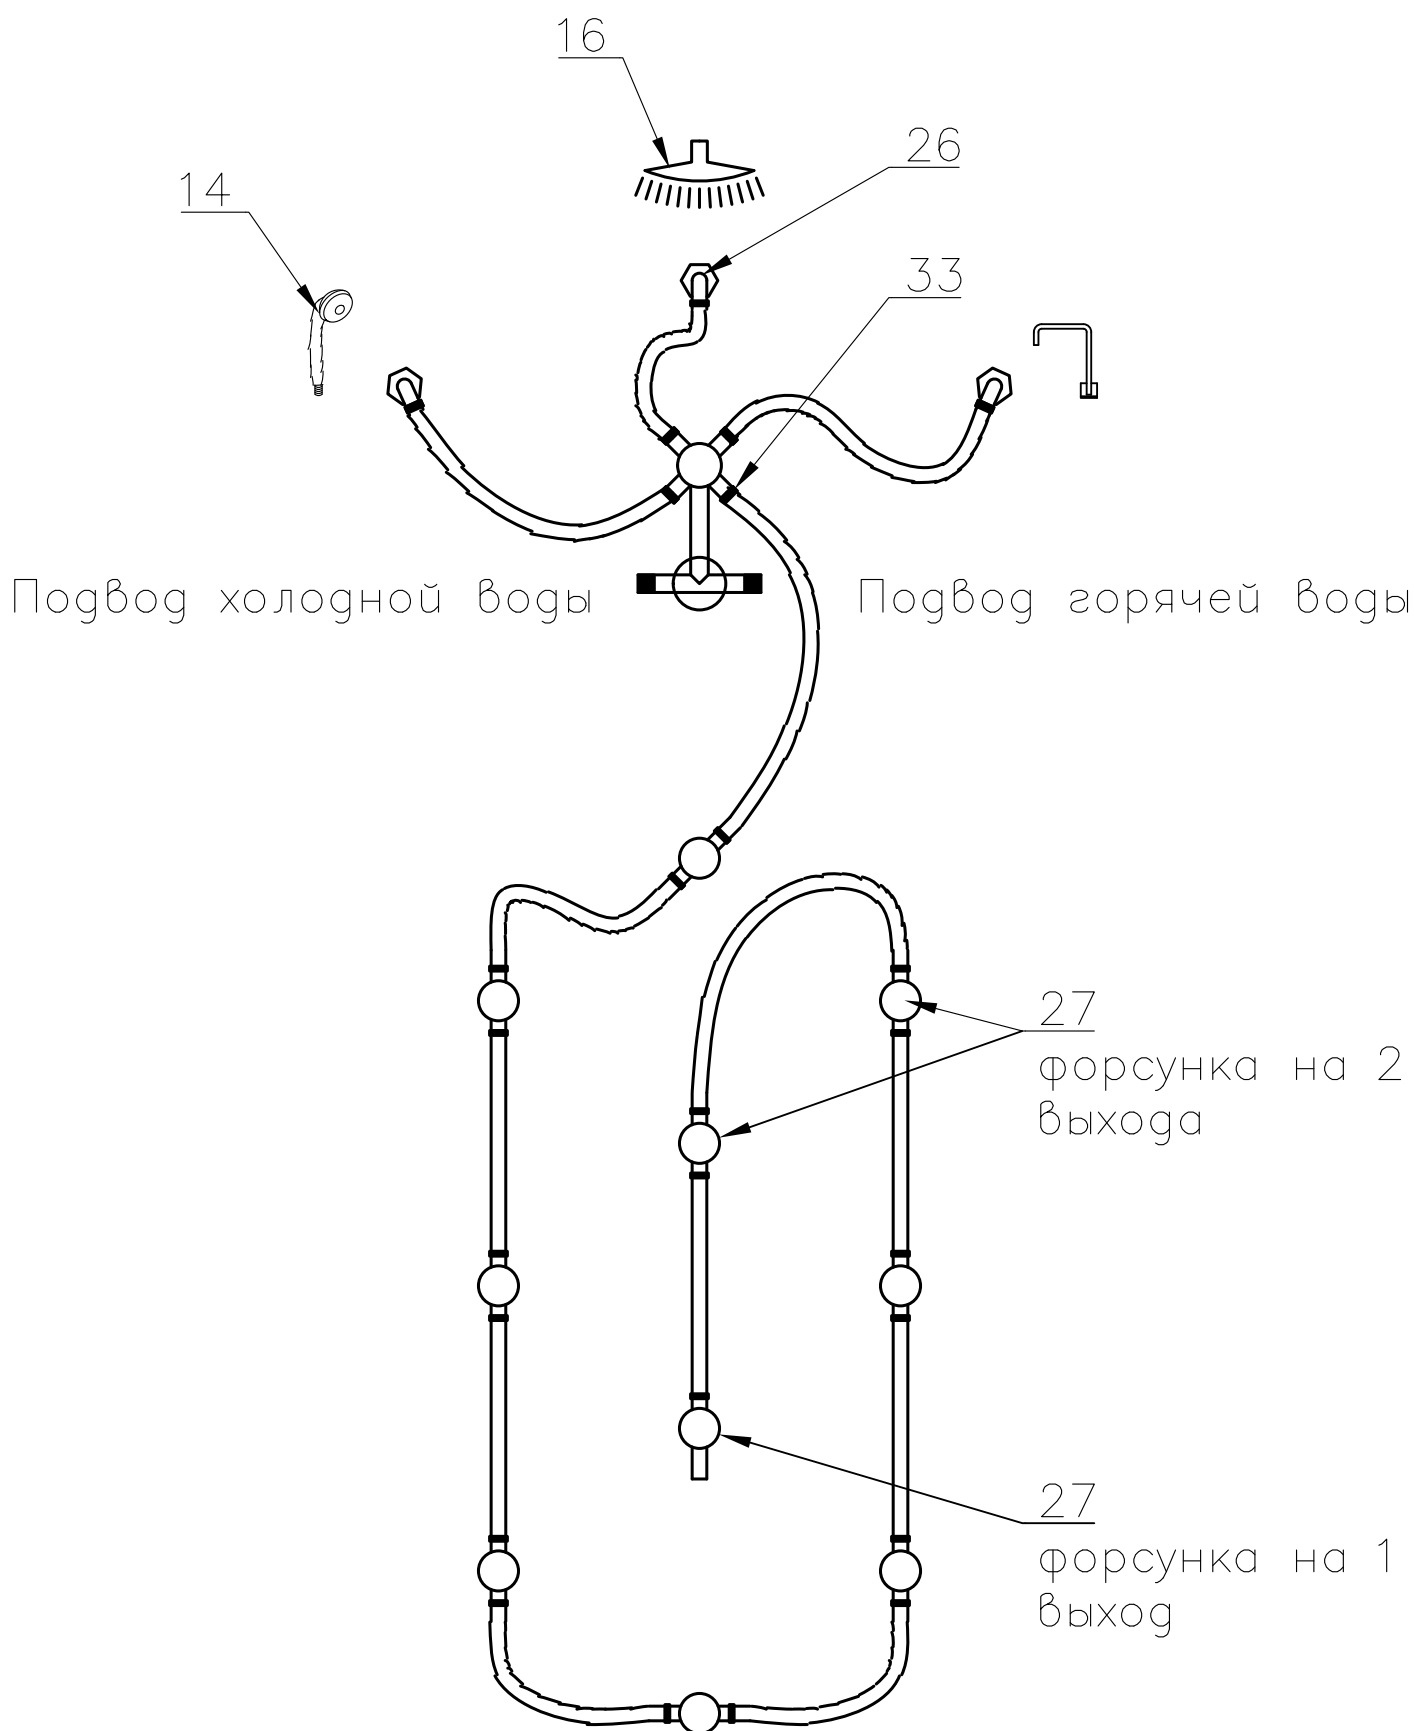

Душевая кабина RB ALPINE

Инструкция по сборке

№	рисунок	количество
1	 поддон	1 шт
2	 панель поддона	1 шт
3	 каркас	1 шт
4	 крыша	1 шт
5	 стенка задняя	1 шт
6	 профили горизонтальные	1 компл
7	 профиль вертикальный	2 шт
8	Комплектация	2 шт
9	 уплотнитель магнитный	1 шт
10	 молдинг на стекло	4 шт
11	 стойка душевая	1 шт
12	 стекло подвижное	2 шт
13	 стекло фиксированное	2 шт
14	 лейка душевая	1 шт
15	 шланг душевой	1 шт

№	рисунок	количество
16	 душ тропический	1 шт
17	 ручка	2 шт
18	 крепление стекла 3*12	4 шт
19	 ролик	8 шт
20	 уплотнитель стекла	1 шт
21	 заглушка декоративная	4 шт
22	 смеситель	1 шт
23	Водопад	1 шт
24	сифон	1 шт
25	 уголок для душевой лейки	1 шт
26	 штуцер для шланга ПВХ	3 шт
27	 форсунка	10 шт
28	Зеркало	1 шт
29	 винт M4x16	12 шт
30	 саморез 3.2x16	10 шт
31	 саморез 3.2x41	8 шт
32	 3*9 ограничитель открытия дверей	8 шт
33	ХОМУТ	26 шт