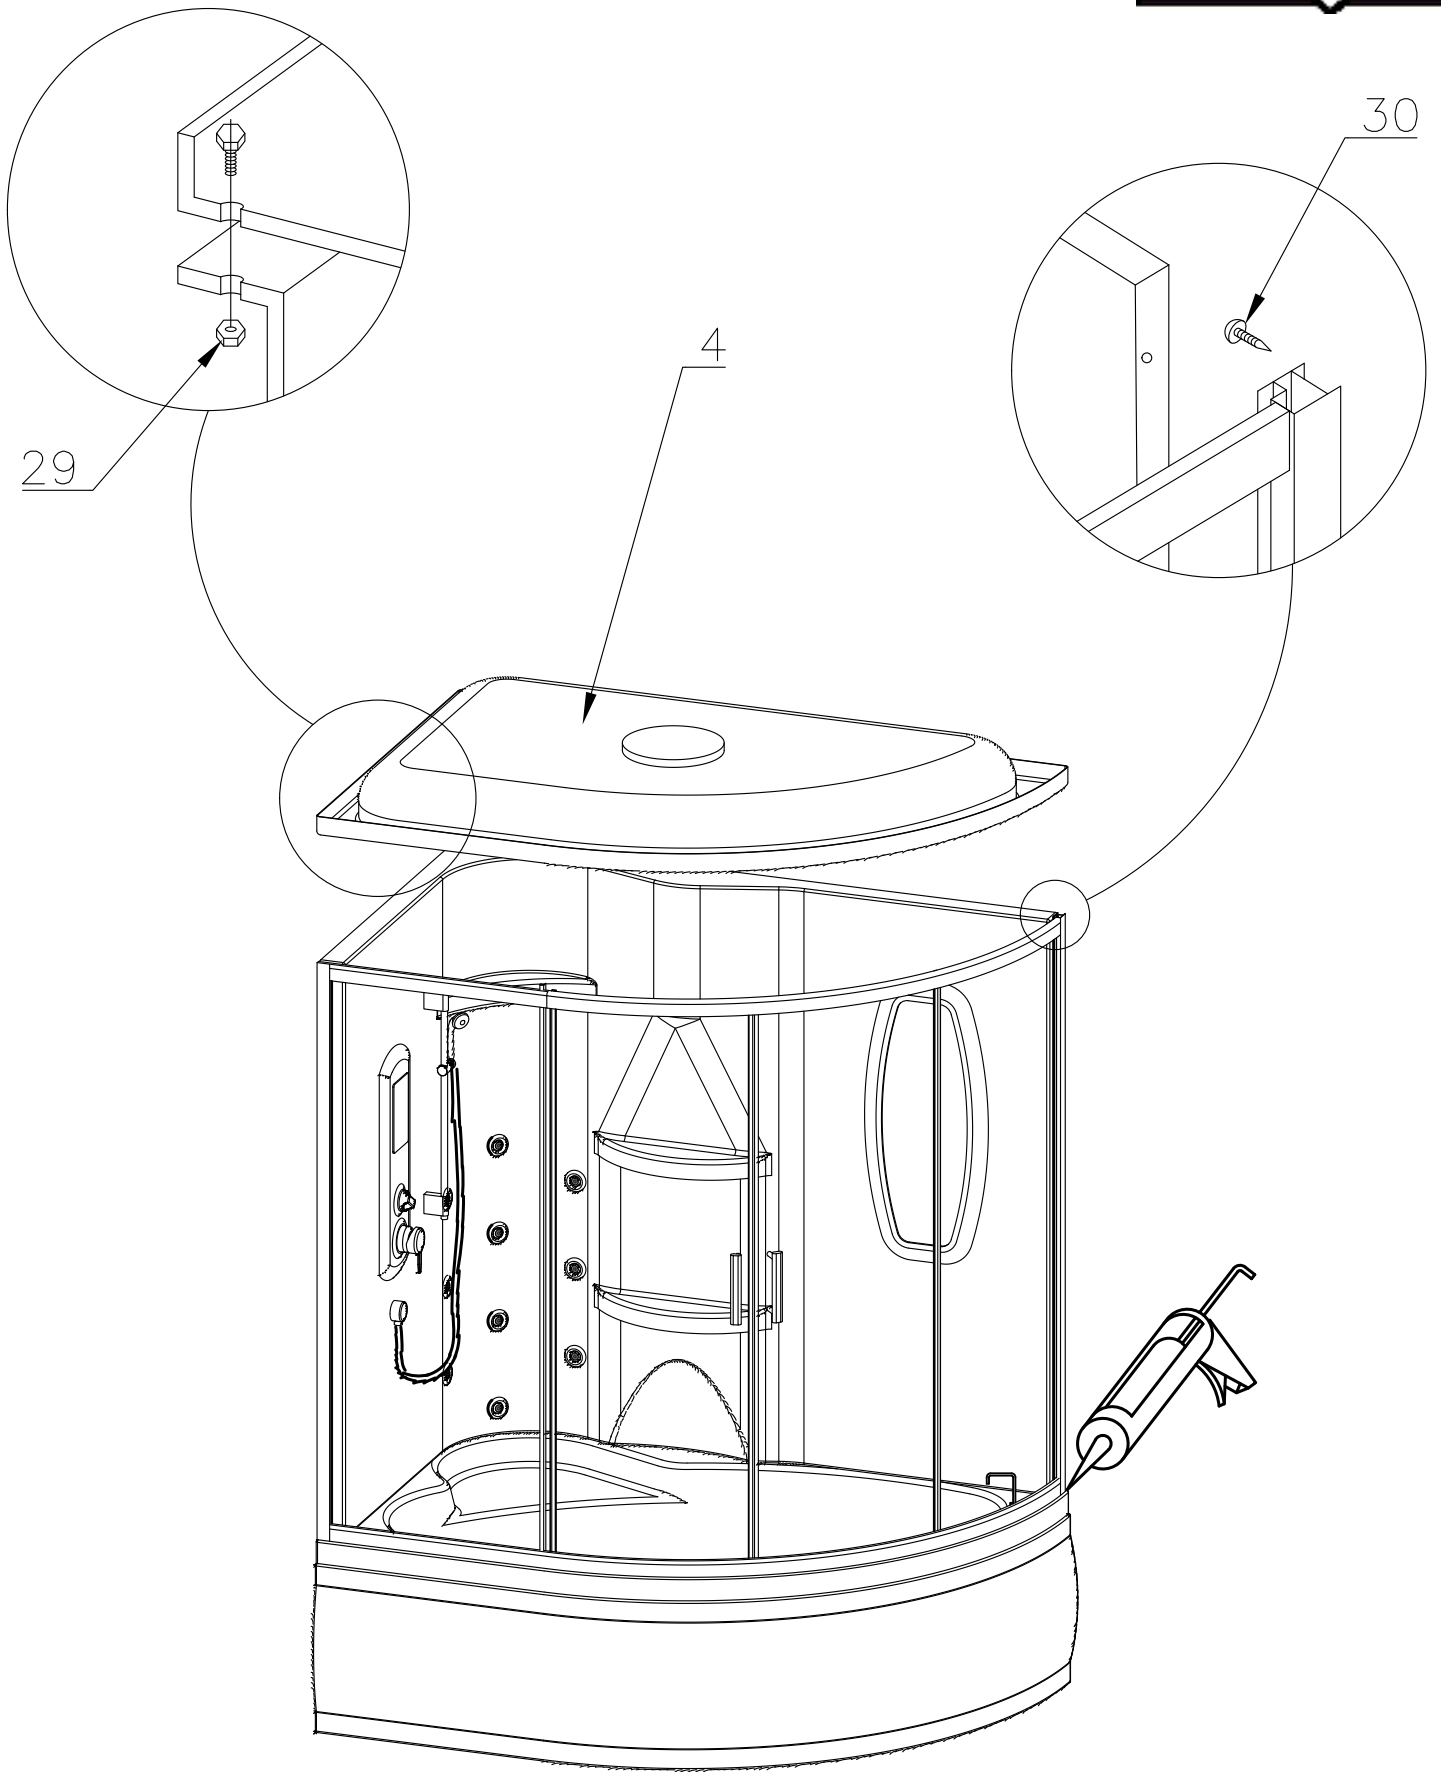

Душевая кабина RB ALPINE

Инструкция по сборке

№	рисунок	количество
1	 поддон	1 шт
2	 панель поддона	1 шт
3	 каркас	1 шт
4	 крыша	1 шт
5	 стенка задняя	1 шт
6	 профили горизонтальные	1 компл
7	 профиль вертикальный	2 шт
8	Комплектация	2 шт
9	 уплотнитель магнитный	1 шт
10	 молдинг на стекло	4 шт
11	 стойка душевая	1 шт
12	 стекло подвижное	2 шт
13	 стекло фиксированное	2 шт
14	 лейка душевая	1 шт
15	 шланг душевой	1 шт

№	рисунок	количество
16	 душ тропический	1 шт
17	 ручка	2 шт
18	 крепление стекла 3*12	4 шт
19	 ролик	8 шт
20	 уплотнитель стекла	1 шт
21	 заглушка декоративная	4 шт
22	 смеситель	1 шт
23	Водопад	1 шт
24	сифон	1 шт
25	 уголок для душевой лейки	1 шт
26	 штуцер для шланга ПВХ	3 шт
27	 форсунка	10 шт
28	Зеркало	1 шт
29	 винт M4x16	12 шт
30	 саморез 3.2x16	10 шт
31	 саморез 3.2x41	8 шт
32	 3*9 ограничитель открытия дверей	8 шт
33	ХОМУТ	26 шт