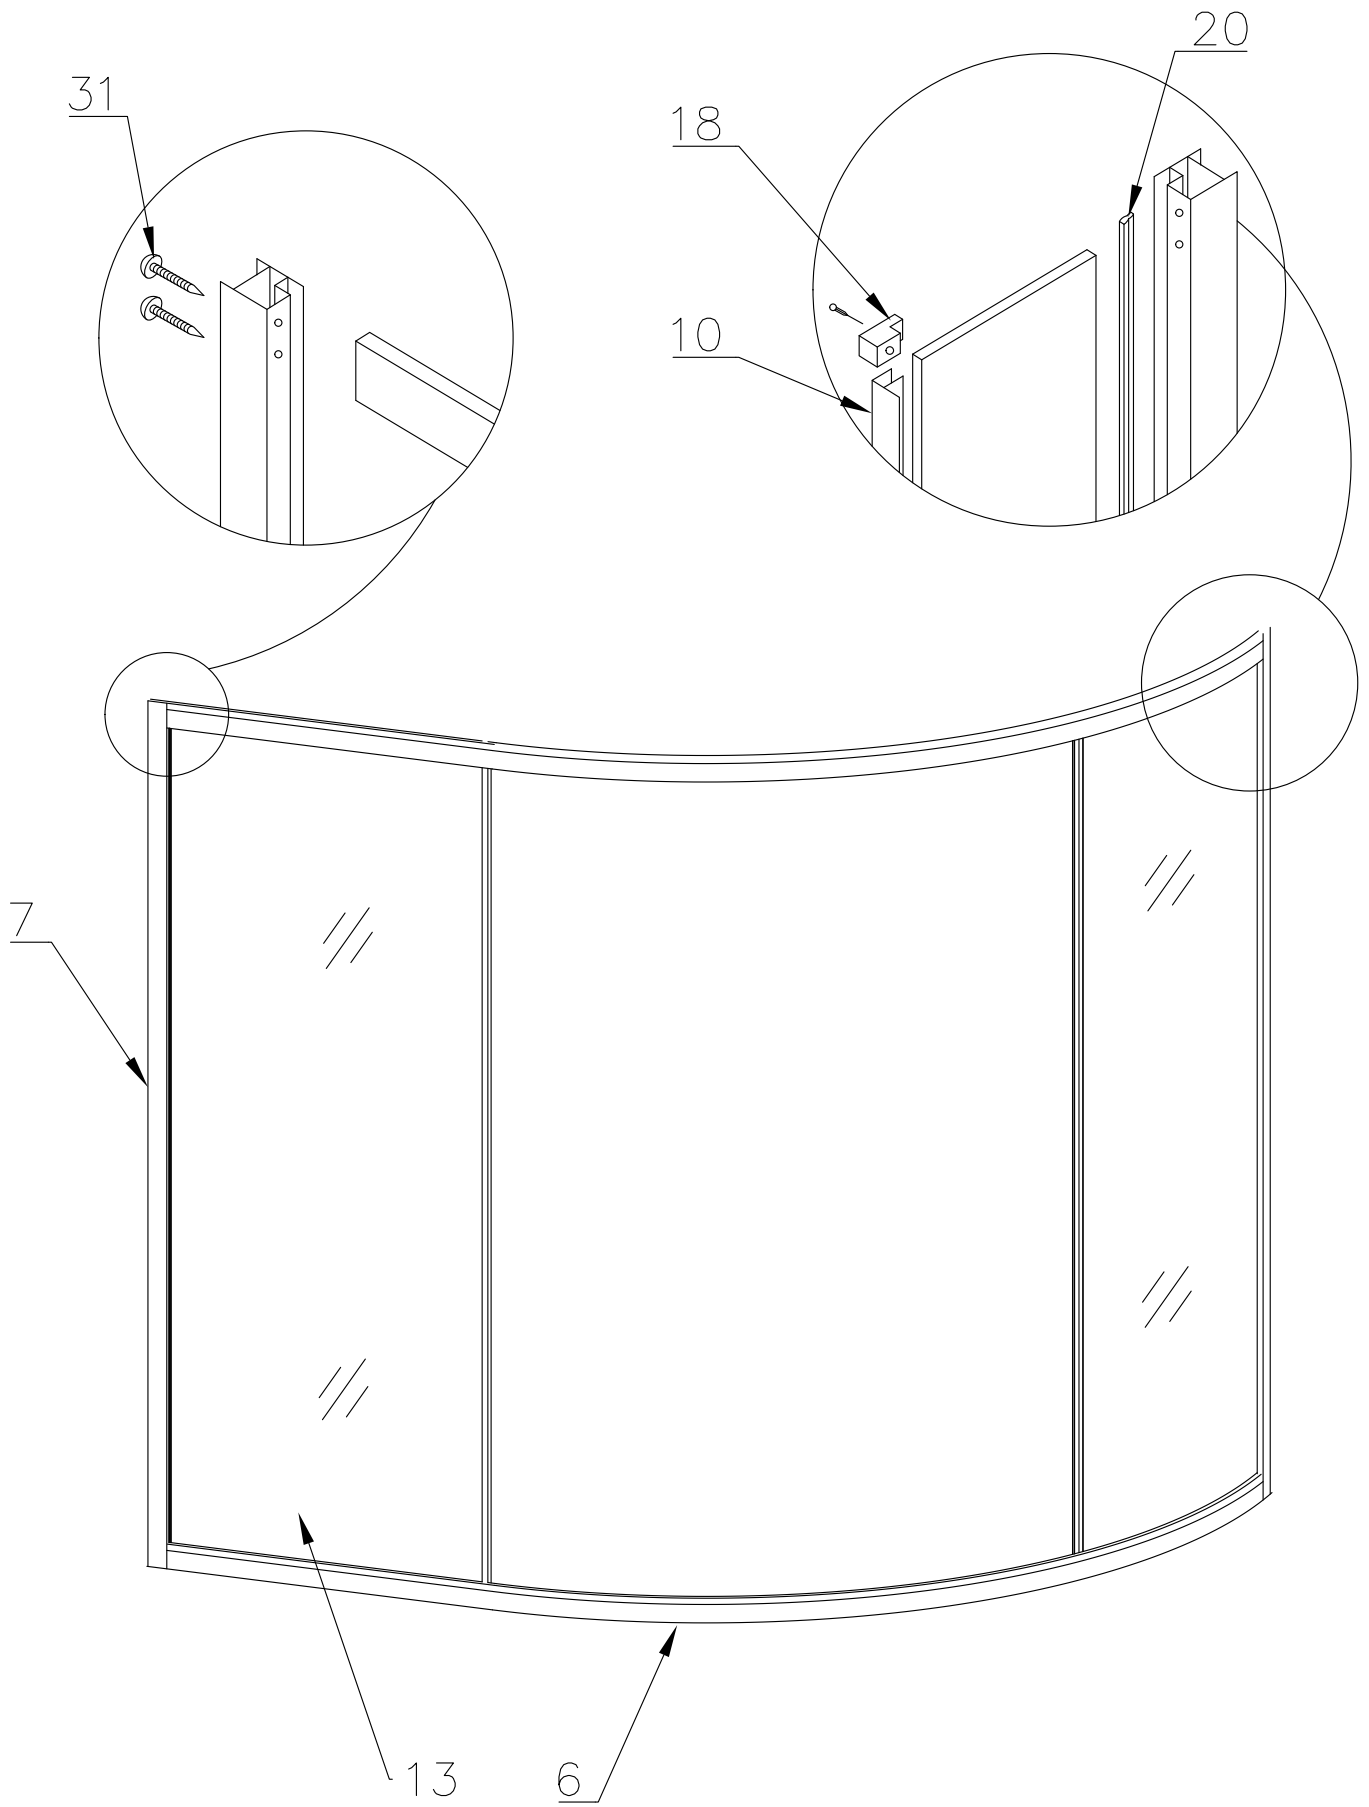

Душевая кабина RB ALPINE

Инструкция по сборке

№	рисунок	количество
1	 поддон	1 шт
2	 панель поддона	1 шт
3	 каркас	1 шт
4	 крыша	1 шт
5	 стенка задняя	1 шт
6	 профили горизонтальные	1 компл
7	 профиль вертикальный	2 шт
8	Комплектация	2 шт
9	 уплотнитель магнитный	1 шт
10	 молдинг на стекло	4 шт
11	 стойка душевая	1 шт
12	 стекло подвижное	2 шт
13	 стекло фиксированное	2 шт
14	 лейка душевая	1 шт
15	 шланг душевой	1 шт

№	рисунок	количество
16	 душ тропический	1 шт
17	 ручка	2 шт
18	 крепление стекла 3*12	4 шт
19	 ролик	8 шт
20	 уплотнитель стекла	1 шт
21	 заглушка декоративная	4 шт
22	 смеситель	1 шт
23	Водопад	1 шт
24	сифон	1 шт
25	 уголок для душевой лейки	1 шт
26	 штуцер для шланга ПВХ	3 шт
27	 форсунка	10 шт
28	Зеркало	1 шт
29	 винт M4x16	12 шт
30	 саморез 3.2x16	10 шт
31	 саморез 3.2x41	8 шт
32	 3*9 ограничитель открытия дверей	8 шт
33	ХОМУТ	26 шт