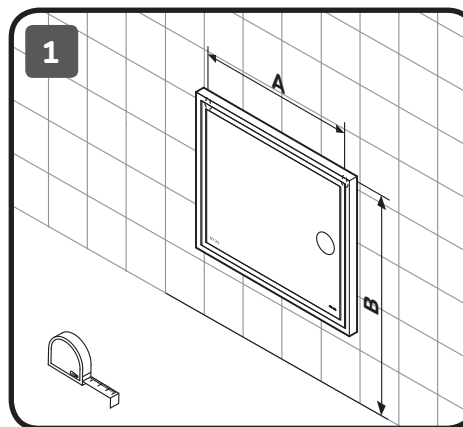

M91AMOX0553WG
M91AMOX0653WG
M91AMOX0803WG
M91AMOX1003WG

AM·PM

1000x700x30
800x700x30
650x700x30
550x700x30

Кнопка настройки времени находится с обратной стороны зеркала. Настройка времени происходит при нажатии и удержании кнопки в течение 2 сек. Мигание двух цифр (часы) свидетельствует о переходе в режим корректировки. Короткое нажатие — циклическое увеличение на единицу (часы). Следующее нажатие и удержание в течение 2 сек. переводит часы в режим корректировки минут. Короткое нажатие — циклическое увеличение на единицу (минуты). Следующее продолжительное нажатие — выход из режима корректировки. Последний шаг не обязателен. После 10 сек. бездействия часы автоматически выходят из режима корректировки. Часы снабжены литиевой батареей, позволяющей работать часам при отсутствии внешнего питания. При питании от внутренней батарейки нет отображения времени на индикаторе! При этом все временные настройки сохраняются, что позволяет не прибегать к повторной настройке часов после включения внешнего питания.