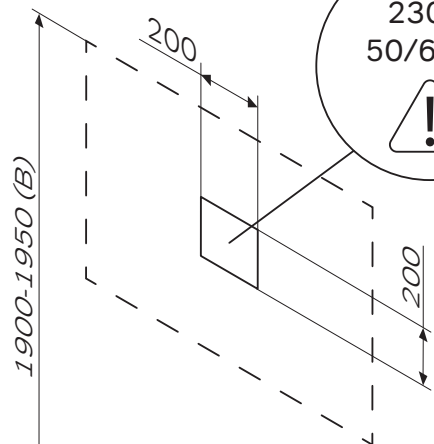

M91AMOX0553WG
M91AMOX0653WG
M91AMOX0803WG
M91AMOX1003WG

AM·PM

1000x700x30
800x700x30
650x700x30
550x700x30

Кнопка настройки времени находится с обратной стороны зеркала. Настройка времени происходит при нажатии и удержании кнопки в течение 2 сек. Мигание двух цифр (часы) свидетельствует о переходе в режим корректировки. Короткое нажатие — циклическое увеличение на единицу (часы). Следующее нажатие и удержание в течение 2 сек. переводит часы в режим корректировки минут. Короткое нажатие — циклическое увеличение на единицу (минуты). Следующее продолжительное нажатие — выход из режима корректировки. Последний шаг не обязателен. После 10 сек. бездействия часы автоматически выходят из режима корректировки. Часы снабжены литиевой батареей, позволяющей работать часам при отсутствии внешнего питания. При питании от внутренней батарейки нет отображения времени на индикаторе! При этом все временные настройки сохраняются, что позволяет не прибегать к повторной настройке часов после включения внешнего питания.