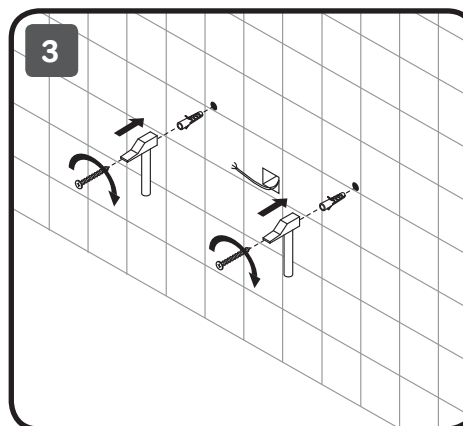

M91AMOX0553WG
M91AMOX0653WG
M91AMOX0803WG
M91AMOX1003WG

AM·PM

1000x700x30
800x700x30
650x700x30
550x700x30

Кнопка настройки времени находится с обратной стороны зеркала. Настройка времени происходит при нажатии и удержании кнопки в течение 2 сек. Мигание двух цифр (часы) свидетельствует о переходе в режим корректировки. Короткое нажатие — циклическое увеличение на единицу (часы). Следующее нажатие и удержание в течение 2 сек. переводит часы в режим корректировки минут. Короткое нажатие — циклическое увеличение на единицу (минуты). Следующее продолжительное нажатие — выход из режима корректировки. Последний шаг не обязателен. После 10 сек. бездействия часы автоматически выходят из режима корректировки. Часы снабжены литиевой батареей, позволяющей работать часам при отсутствии внешнего питания. При питании от внутренней батарейки нет отображения времени на индикаторе! При этом все временные настройки сохраняются, что позволяет не прибегать к повторной настройке часов после включения внешнего питания.