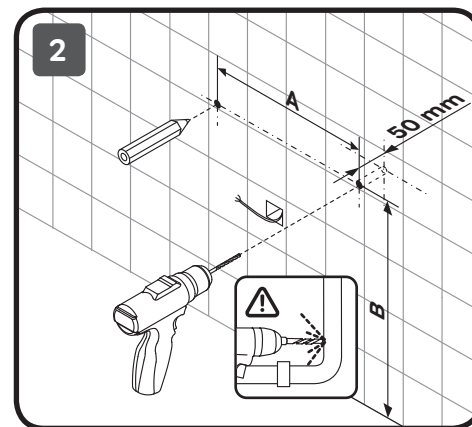

M91AMOX0553WG
M91AMOX0653WG
M91AMOX0803WG
M91AMOX1003WG

AM·PM

1000x700x30
800x700x30
650x700x30
550x700x30

Кнопка настройки времени находится с обратной стороны зеркала. Настройка времени происходит при нажатии и удержании кнопки в течение 2 сек. Мигание двух цифр (часы) свидетельствует о переходе в режим корректировки. Короткое нажатие — циклическое увеличение на единицу (часы). Следующее нажатие и удержание в течение 2 сек. переводит часы в режим корректировки минут. Короткое нажатие — циклическое увеличение на единицу (минуты). Следующее продолжительное нажатие — выход из режима корректировки. Последний шаг не обязателен. После 10 сек. бездействия часы автоматически выходят из режима корректировки. Часы снабжены литиевой батареей, позволяющей работать часам при отсутствии внешнего питания. При питании от внутренней батарейки нет отображения времени на индикаторе! При этом все временные настройки сохраняются, что позволяет не прибегать к повторной настройке часов после включения внешнего питания.