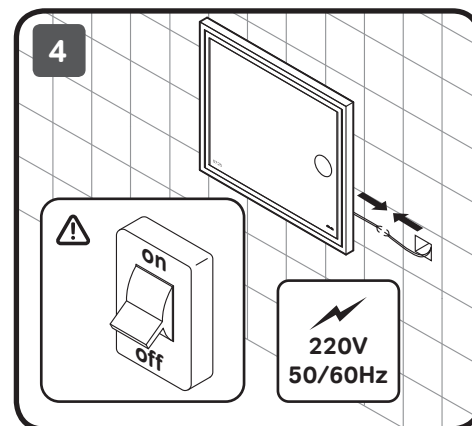

M91AMOX0553WG
M91AMOX0653WG
M91AMOX0803WG
M91AMOX1003WG

AM·PM

1000x700x30
800x700x30
650x700x30
550x700x30

Кнопка настройки времени находится с обратной стороны зеркала. Настройка времени происходит при нажатии и удержании кнопки в течение 2 сек. Мигание двух цифр (часы) свидетельствует о переходе в режим корректировки. Короткое нажатие — циклическое увеличение на единицу (часы). Следующее нажатие и удержание в течение 2 сек. переводит часы в режим корректировки минут. Короткое нажатие — циклическое увеличение на единицу (минуты). Следующее продолжительное нажатие — выход из режима корректировки. Последний шаг не обязателен. После 10 сек. бездействия часы автоматически выходят из режима корректировки. Часы снабжены литиевой батареей, позволяющей работать часам при отсутствии внешнего питания. При питании от внутренней батарейки нет отображения времени на индикаторе! При этом все временные настройки сохраняются, что позволяет не прибегать к повторной настройке часов после включения внешнего питания.