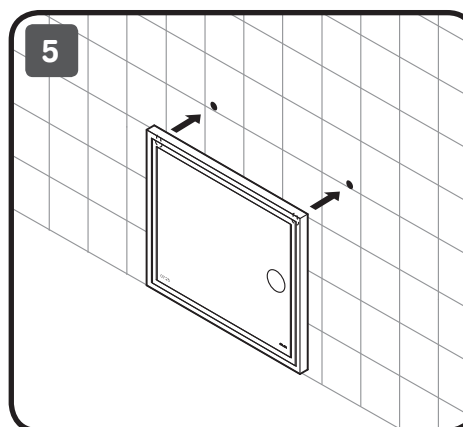

M91AMOX0553WG
M91AMOX0653WG
M91AMOX0803WG
M91AMOX1003WG

AM·PM

1000x700x30
800x700x30
650x700x30
550x700x30

Кнопка настройки времени находится с обратной стороны зеркала. Настройка времени происходит при нажатии и удержании кнопки в течение 2 сек. Мигание двух цифр (часы) свидетельствует о переходе в режим корректировки. Короткое нажатие — циклическое увеличение на единицу (часы). Следующее нажатие и удержание в течение 2 сек. переводит часы в режим корректировки минут. Короткое нажатие — циклическое увеличение на единицу (минуты). Следующее продолжительное нажатие — выход из режима корректировки. Последний шаг не обязателен. После 10 сек. бездействия часы автоматически выходят из режима корректировки. Часы снабжены литиевой батареей, позволяющей работать часам при отсутствии внешнего питания. При питании от внутренней батарейки нет отображения времени на индикаторе! При этом все временные настройки сохраняются, что позволяет не прибегать к повторной настройке часов после включения внешнего питания.