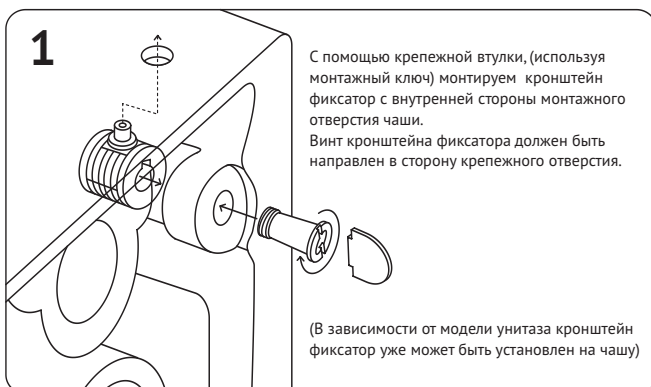

Элементы крепежа:

- 7** Убедиться что:
- чаша надежно зафиксирована
 - при смыве отсутствуют протечки воды

Достоверную информацию уточняйте на santehnica.ru.