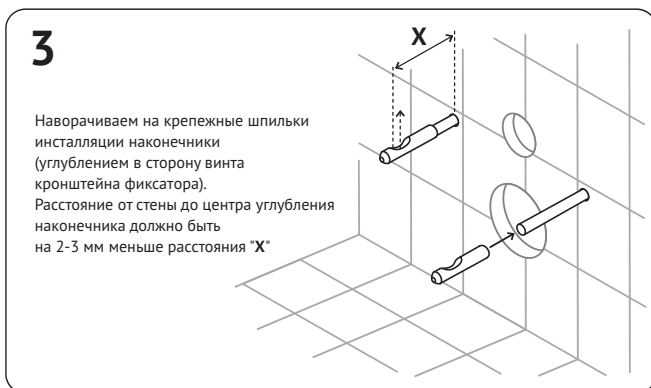

Элементы крепежа:

- 7** Убедиться что:
- чаша надежно зафиксирована
 - при смыве отсутствуют протечки воды

Достоверную информацию уточняйте на santehnica.ru.