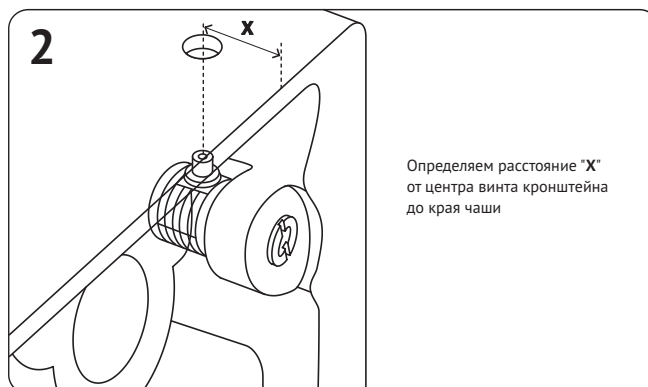

Элементы крепежа:

- 7** Убедиться что:
- чаша надежно зафиксирована
 - при смыве отсутствуют протечки воды

Достоверную информацию уточняйте на santehnica.ru.