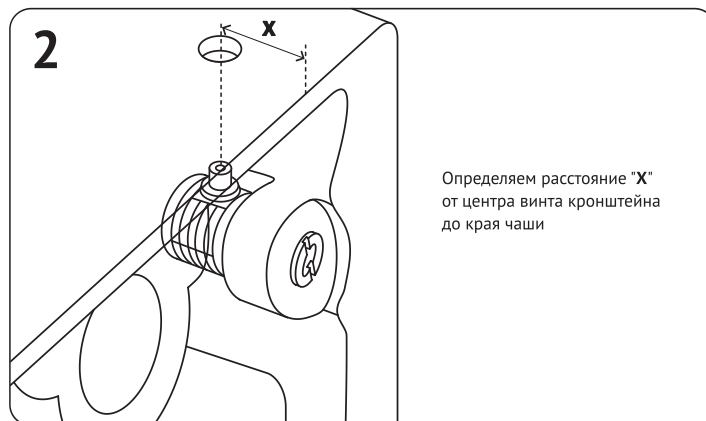

Элементы крепежа:

- 7** Убедиться что:
- чаша надежно зафиксирована
 - при смыве отсутствуют протечки воды

Достоверную информацию уточняйте на santehnica.ru.