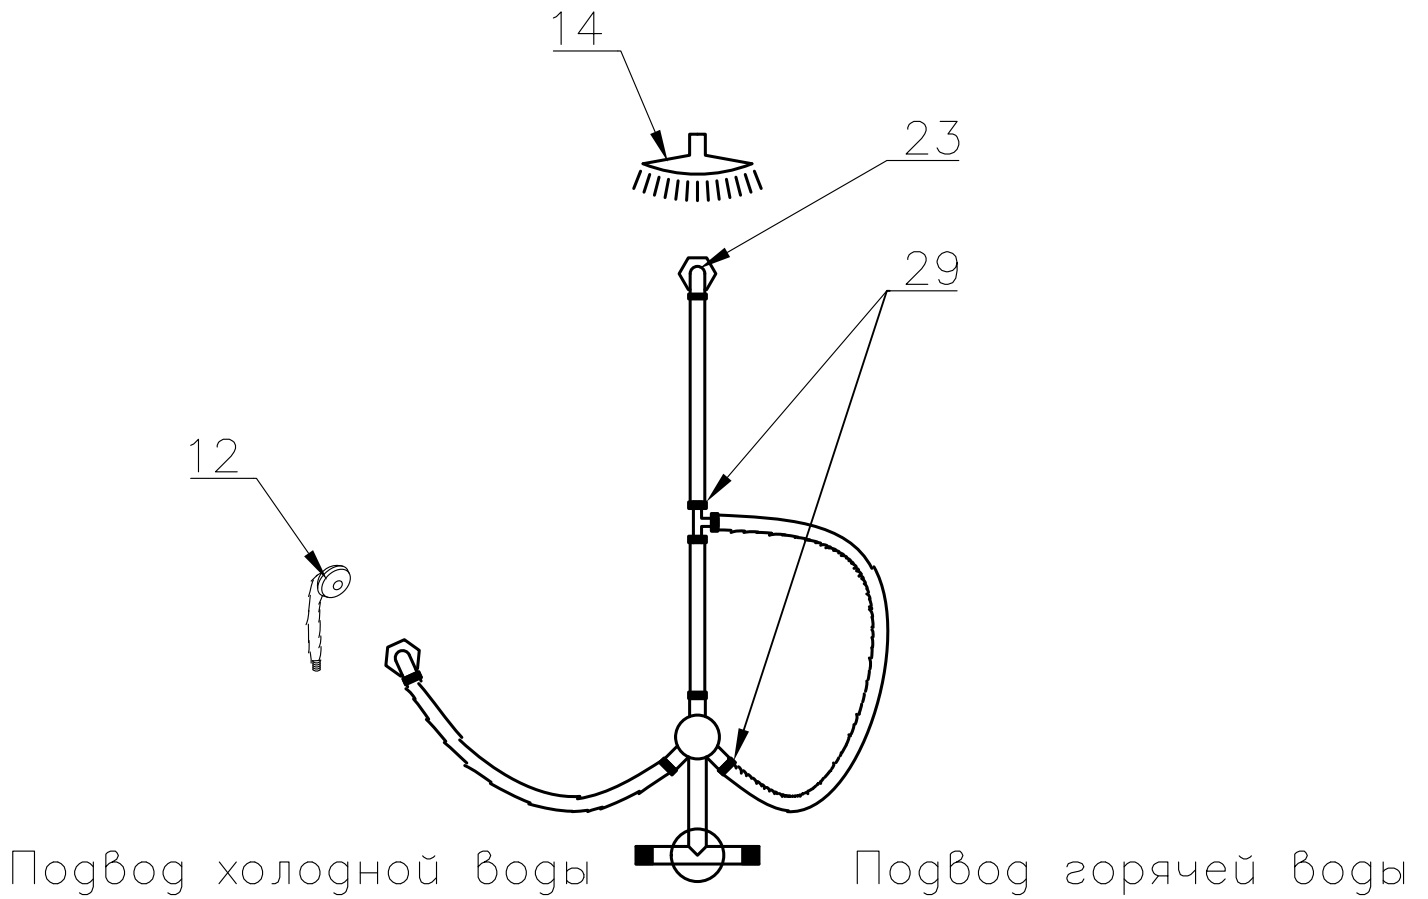

# Душевая кабина RB 90/100 НК 6

Инструкция по сборке

№	рисунок	количество
1	 поддон	1 шт
2	 крыша	1 шт
3	 панель центральная	1 шт
4	 стенка задняя	1 шт
5	 стенка задняя	1 шт
6	 профили горизонтальные	1 компл
7	 профиль вертикальный	2 шт
8	 молдинг на стекло	4 шт
9	 стекло подвижное	2 шт
10	 стекло фиксированное	2 шт
11	 уплотнитель магнитный	1 шт

№	рисунок	количество
12	 лейка душевая	1 шт
13	 шланг душевой лейки	1 шт
14	 душ тропический	1 шт
15	 ручка	2 шт
16	 3*9 крепление стекла	4 шт
17	 ролик	8 шт
18	 уплотнитель стекла	1 шт
19	 смеситель	1 шт
20	 держатель душевой лейки	1 шт
21	 3*9 ограничитель открытия дверей	8 шт
22	 уголок для душевой лейки	1 шт
23	 штуцер для шланга ПВХ	2 шт
24	 форсунка	6 шт опция
25	 винт M6x25	22 шт
26	 саморез 3.2x16	20 шт
27	 саморез 3.2x41(50)	8 шт
28	сифон	1 шт
29	хомут	4 / 8 шт

Вариант 1 (кран на 2 выхода)

Вариант 2 (кран на 3 выхода)

Достоверную информацию уточняйте на [santehnica.ru](http://santehnica.ru).