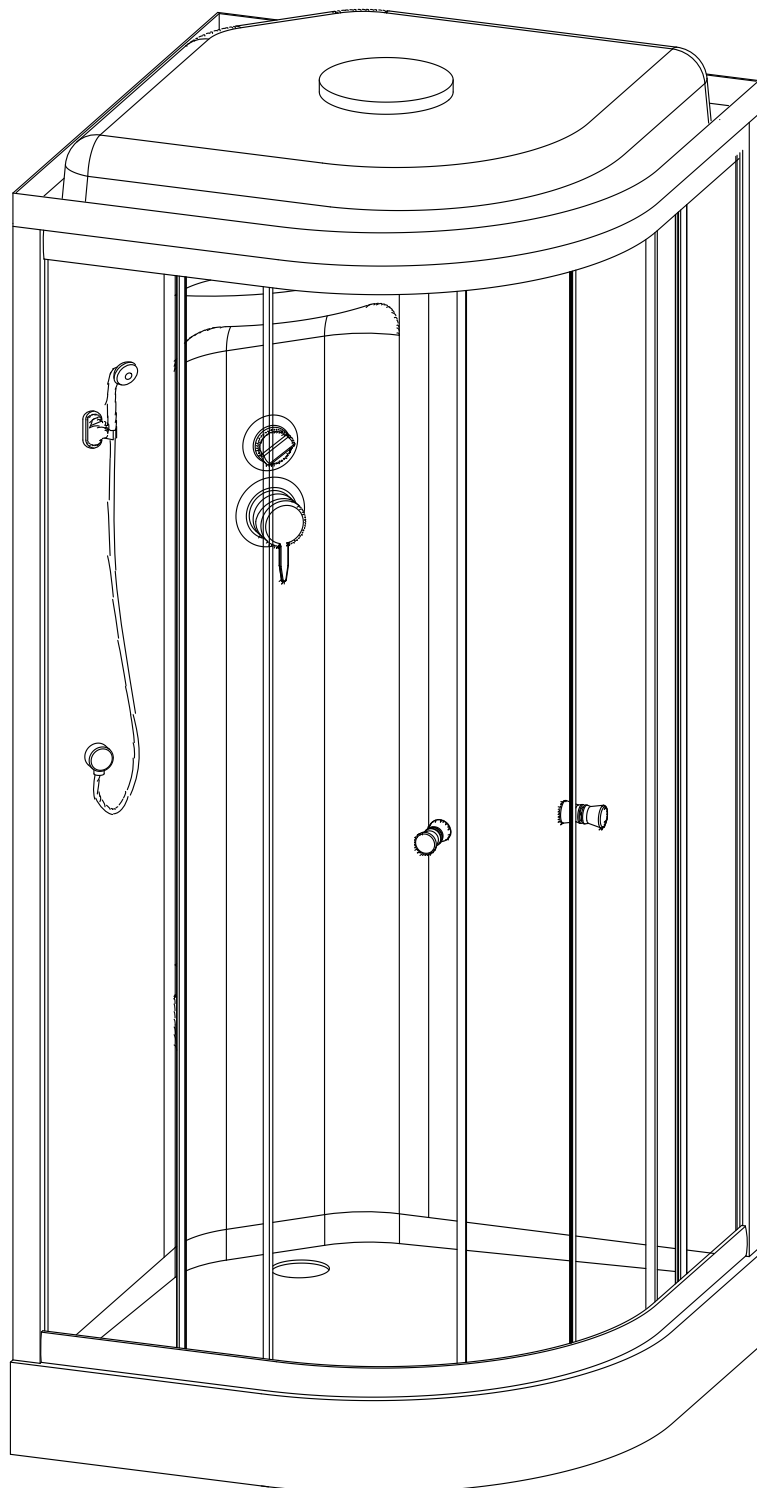

# Душевая кабина RB 90/100 НК 6

Инструкция по сборке

№	рисунок	количество
1	 поддон	1 шт
2	 крыша	1 шт
3	 панель центральная	1 шт
4	 стенка задняя	1 шт
5	 стенка задняя	1 шт
6	 профили горизонтальные	1 компл
7	 профиль вертикальный	2 шт
8	 молдинг на стекло	4 шт
9	 стекло подвижное	2 шт
10	 стекло фиксированное	2 шт
11	 уплотнитель магнитный	1 шт

№	рисунок	количество
12	 лейка душевая	1 шт
13	 шланг душевой лейки	1 шт
14	 душ тропический	1 шт
15	 ручка	2 шт
16	 3*9 крепление стекла	4 шт
17	 ролик	8 шт
18	 уплотнитель стекла	1 шт
19	 смеситель	1 шт
20	 держатель душевой лейки	1 шт
21	 3*9 ограничитель открытия дверей	8 шт
22	 уголок для душевой лейки	1 шт
23	 штуцер для шланга ПВХ	2 шт
24	 форсунка	6 шт опция
25	 винт M6x25	22 шт
26	 саморез 3.2x16	20 шт
27	 саморез 3.2x41(50)	8 шт
28	сифон	1 шт
29	хомут	4 / 8 шт