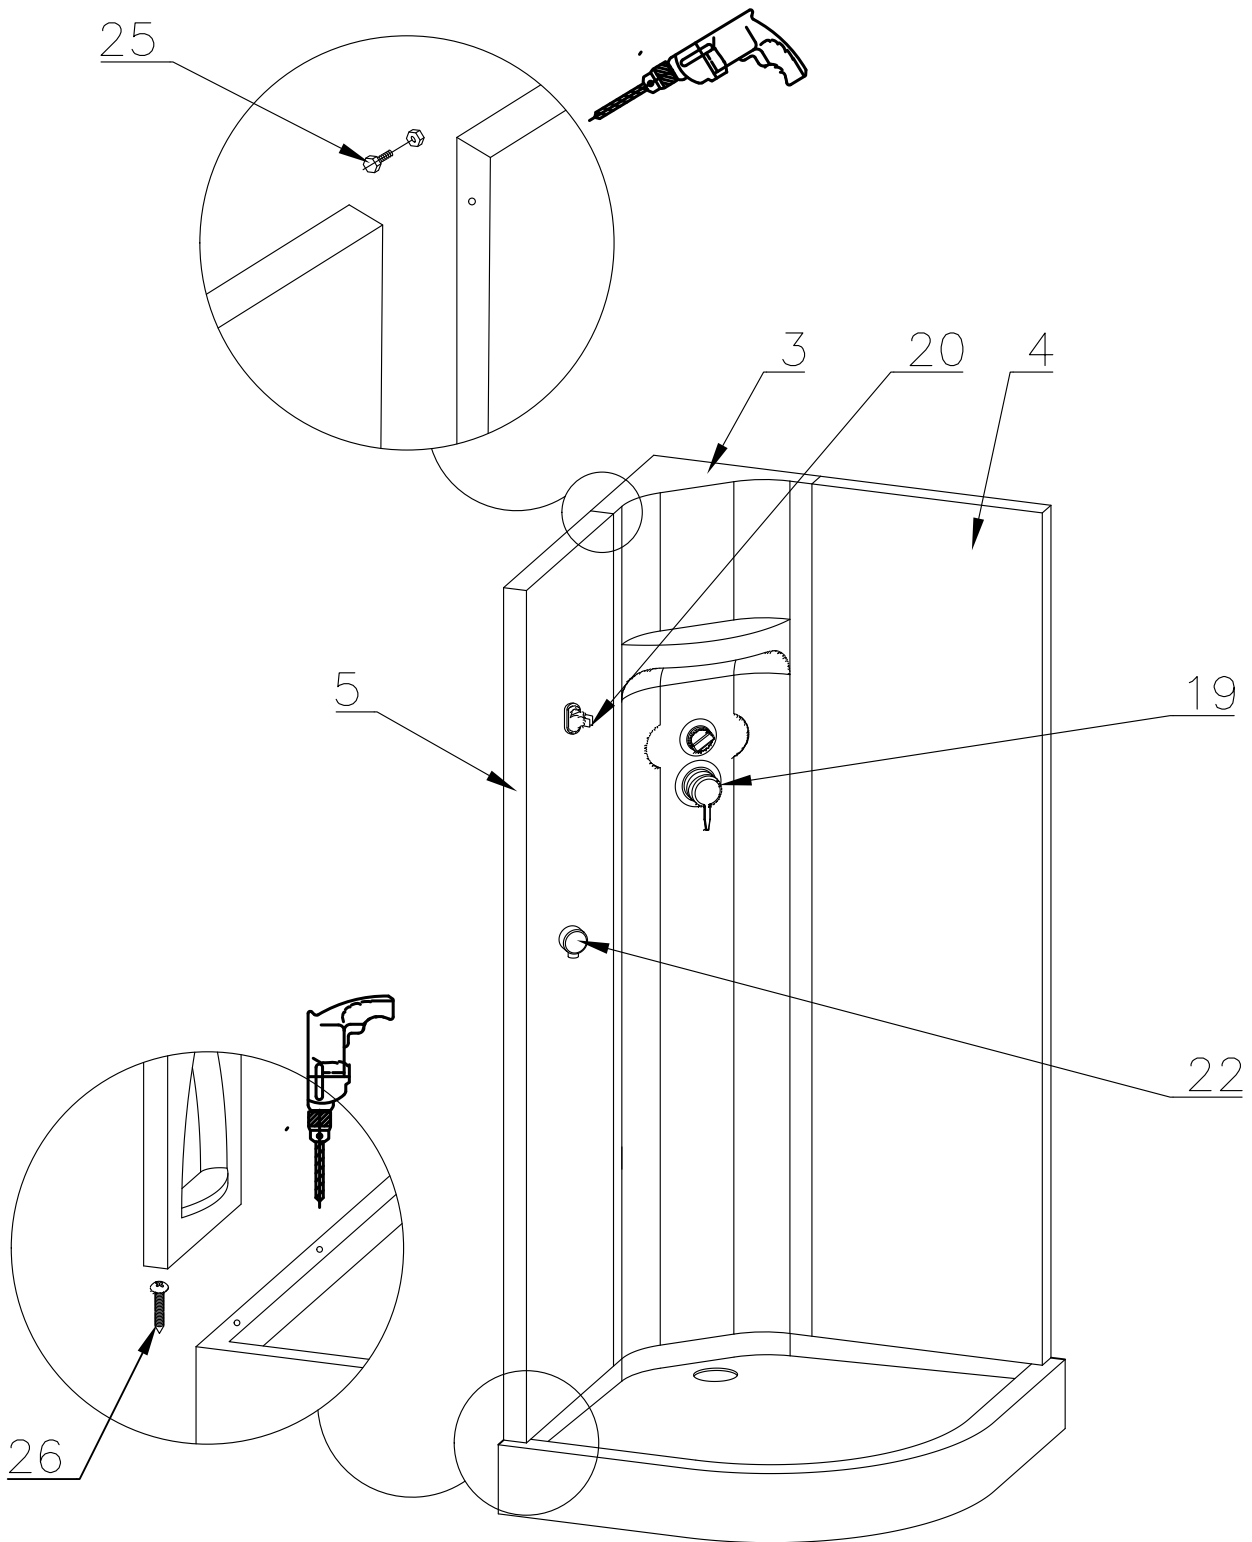

# Душевая кабина RB 90/100 НК 6

Инструкция по сборке

№	рисунок	количество
1	 поддон	1 шт
2	 крыша	1 шт
3	 панель центральная	1 шт
4	 стенка задняя	1 шт
5	 стенка задняя	1 шт
6	 профили горизонтальные	1 компл
7	 профиль вертикальный	2 шт
8	 молдинг на стекло	4 шт
9	 стекло подвижное	2 шт
10	 стекло фиксированное	2 шт
11	 уплотнитель магнитный	1 шт

№	рисунок	количество
12	 лейка душевая	1 шт
13	 шланг душевой лейки	1 шт
14	 душ тропический	1 шт
15	 ручка	2 шт
16	 3*9 крепление стекла	4 шт
17	 ролик	8 шт
18	 уплотнитель стекла	1 шт
19	 смеситель	1 шт
20	 держатель душевой лейки	1 шт
21	 3*9 ограничитель открытия дверей	8 шт
22	 уголок для душевой лейки	1 шт
23	 штуцер для шланга ПВХ	2 шт
24	 форсунка	6 шт опция
25	 винт M6x25	22 шт
26	 саморез 3.2x16	20 шт
27	 саморез 3.2x41(50)	8 шт
28	сифон	1 шт
29	хомут	4 / 8 шт