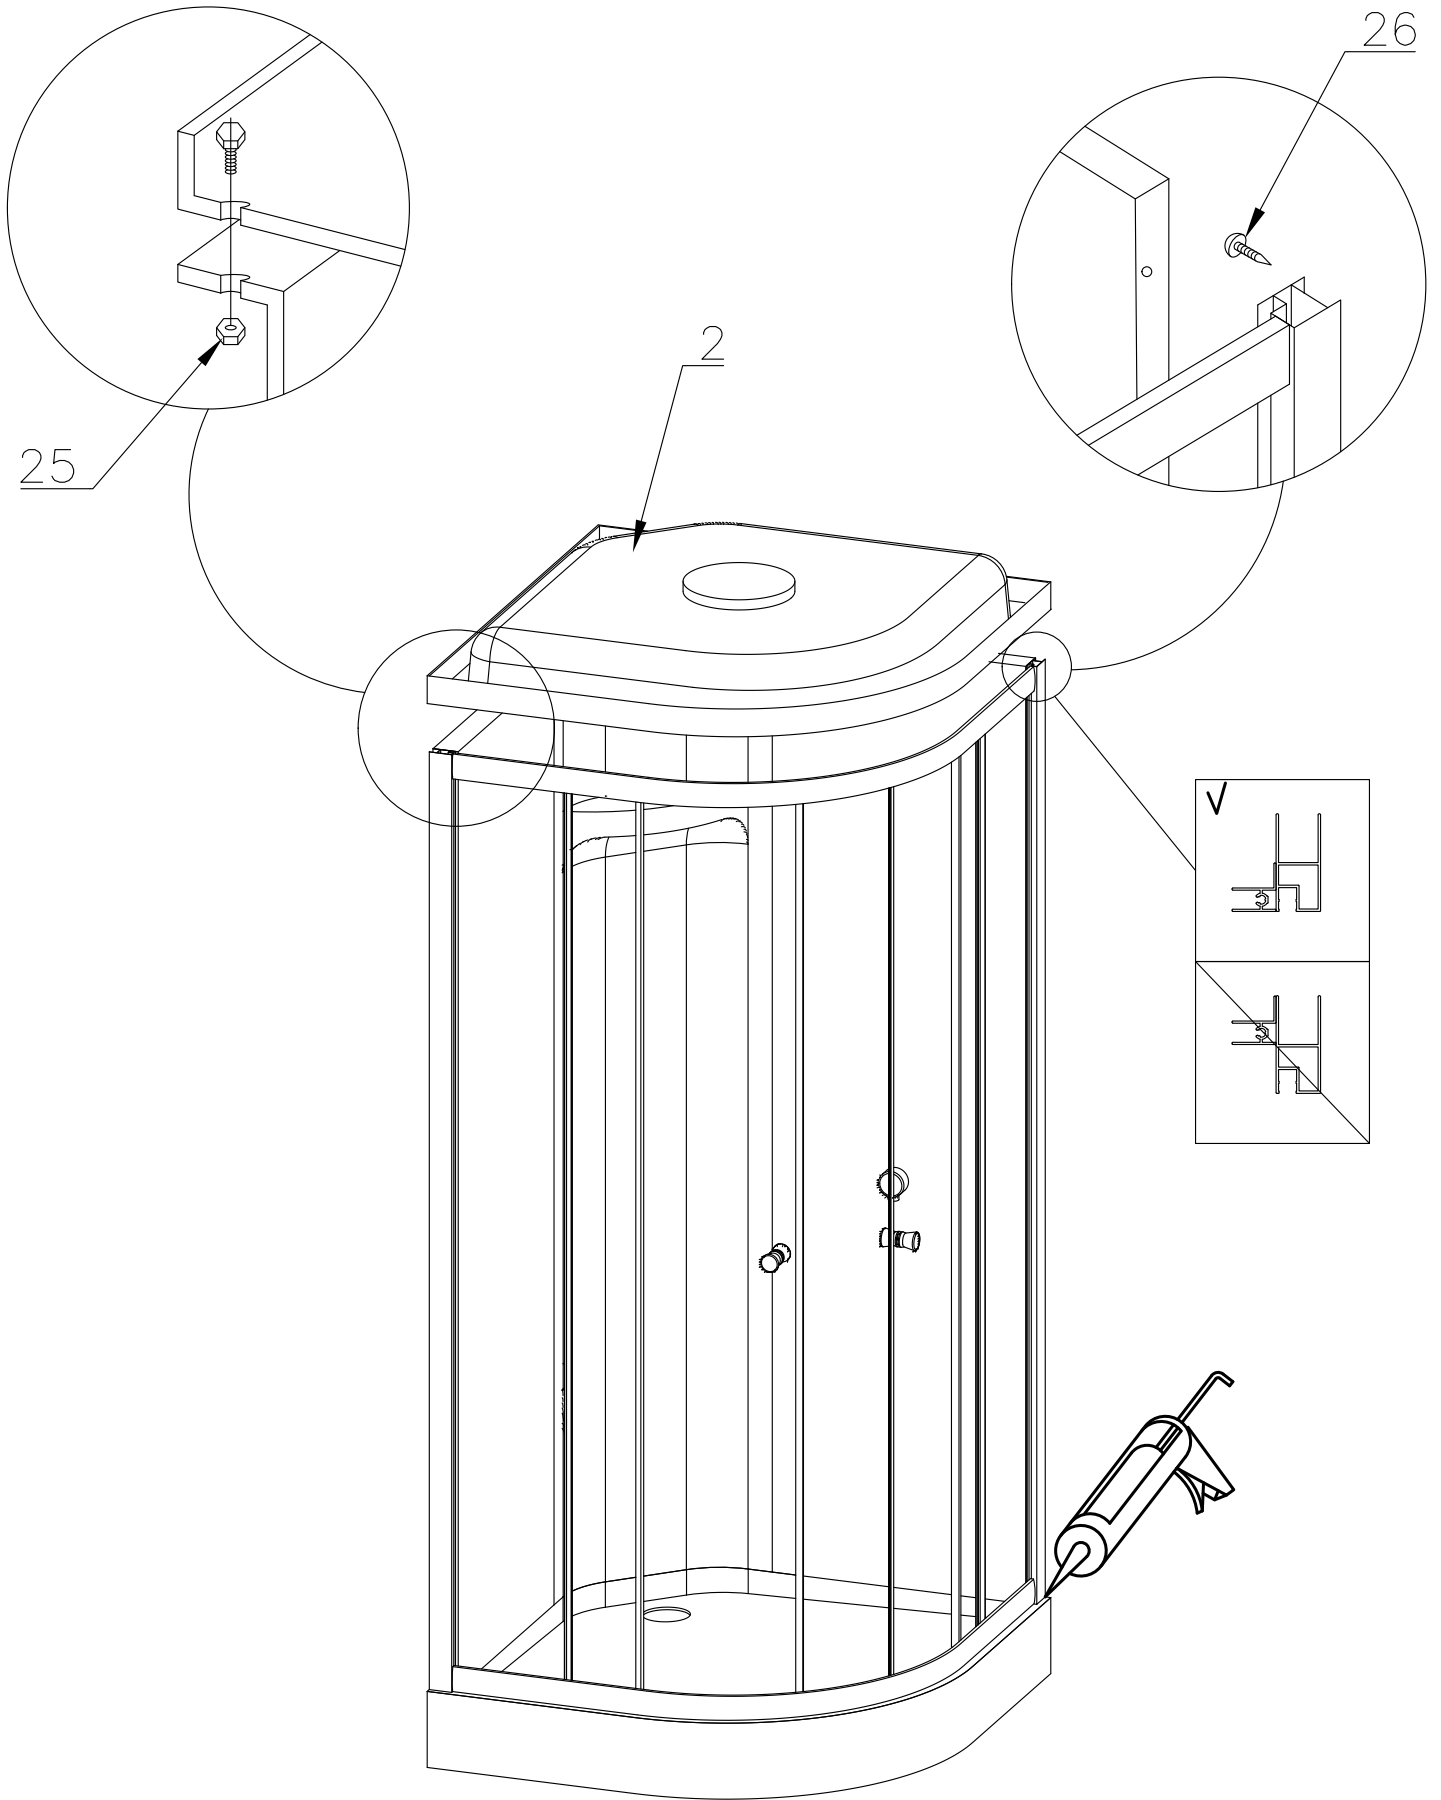

# Душевая кабина RB 90/100 НК 6

Инструкция по сборке

№	рисунок	количество
1	 поддон	1 шт
2	 крыша	1 шт
3	 панель центральная	1 шт
4	 стенка задняя	1 шт
5	 стенка задняя	1 шт
6	 профили горизонтальные	1 компл
7	 профиль вертикальный	2 шт
8	 молдинг на стекло	4 шт
9	 стекло подвижное	2 шт
10	 стекло фиксированное	2 шт
11	 уплотнитель магнитный	1 шт

№	рисунок	количество
12	 лейка душевая	1 шт
13	 шланг душевой лейки	1 шт
14	 душ тропический	1 шт
15	 ручка	2 шт
16	 3*9 крепление стекла	4 шт
17	 ролик	8 шт
18	 уплотнитель стекла	1 шт
19	 смеситель	1 шт
20	 держатель душевой лейки	1 шт
21	 3*9 ограничитель открытия дверей	8 шт
22	 уголок для душевой лейки	1 шт
23	 штуцер для шланга ПВХ	2 шт
24	 форсунка	6 шт опция
25	 винт M6x25	22 шт
26	 саморез 3.2x16	20 шт
27	 саморез 3.2x41(50)	8 шт
28	сифон	1 шт
29	хомут	4 / 8 шт