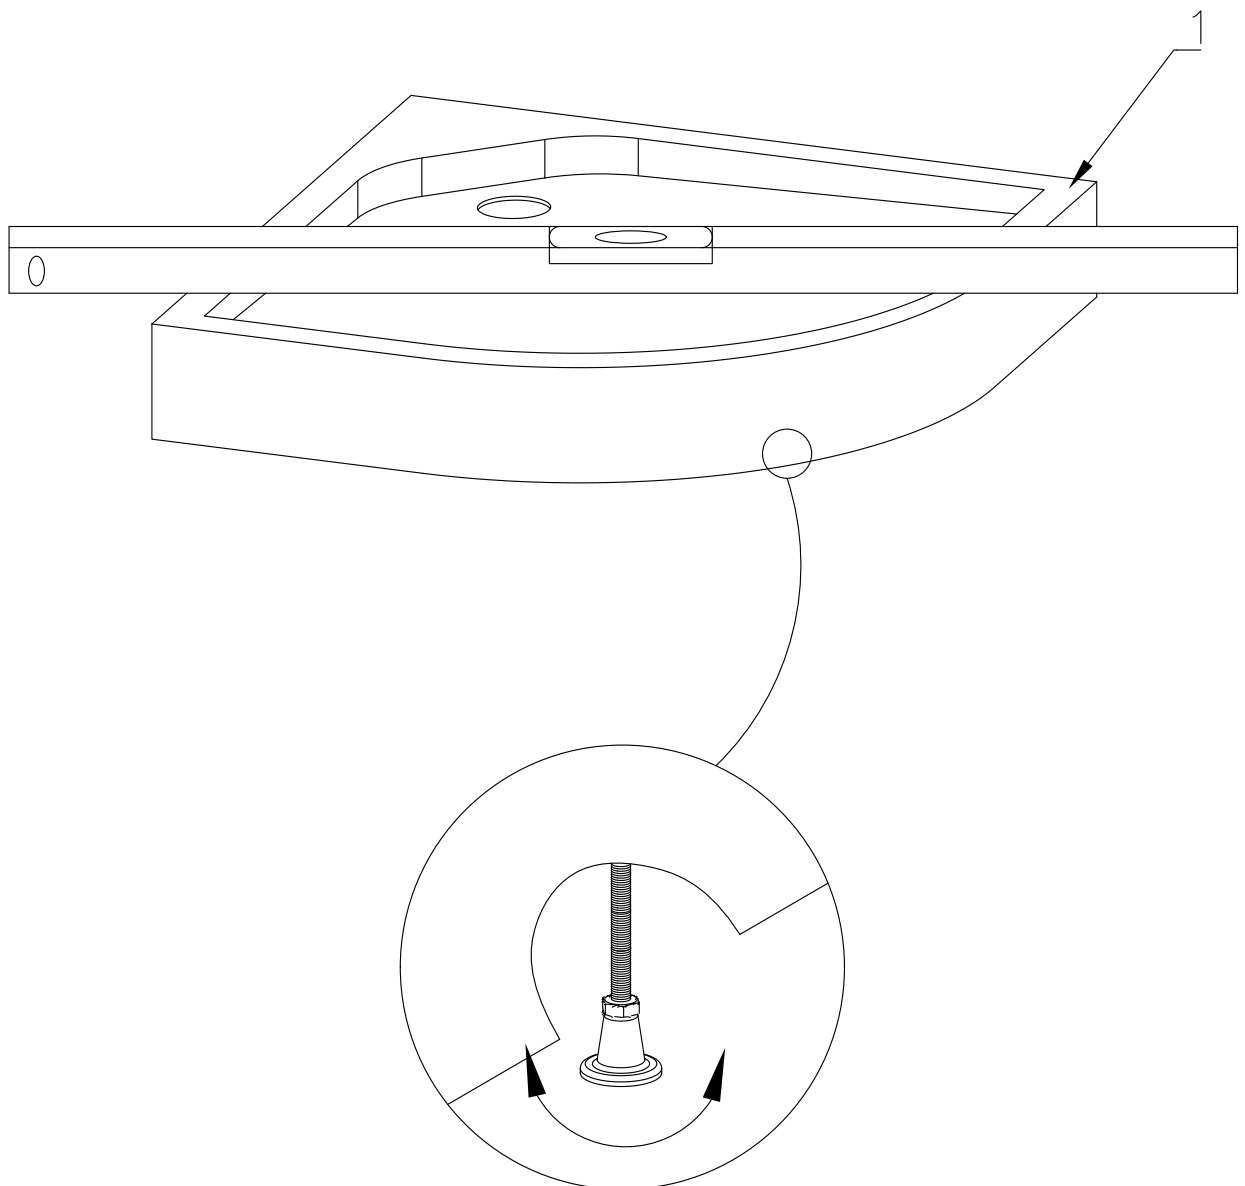

# Душевая кабина RB 90/100 НК 6

Инструкция по сборке

№	рисунок	количество
1	 поддон	1 шт
2	 крыша	1 шт
3	 панель центральная	1 шт
4	 стенка задняя	1 шт
5	 стенка задняя	1 шт
6	 профили горизонтальные	1 компл
7	 профиль вертикальный	2 шт
8	 молдинг на стекло	4 шт
9	 стекло подвижное	2 шт
10	 стекло фиксированное	2 шт
11	 уплотнитель магнитный	1 шт

№	рисунок	количество
12	 лейка душевая	1 шт
13	 шланг душевой лейки	1 шт
14	 душ тропический	1 шт
15	 ручка	2 шт
16	 3*9 крепление стекла	4 шт
17	 ролик	8 шт
18	 уплотнитель стекла	1 шт
19	 смеситель	1 шт
20	 держатель душевой лейки	1 шт
21	 3*9 ограничитель открытия дверей	8 шт
22	 уголок для душевой лейки	1 шт
23	 штуцер для шланга ПВХ	2 шт
24	 форсунка	6 шт опция
25	 винт M6x25	22 шт
26	 саморез 3.2x16	20 шт
27	 саморез 3.2x41(50)	8 шт
28	сифон	1 шт
29	хомут	4 / 8 шт