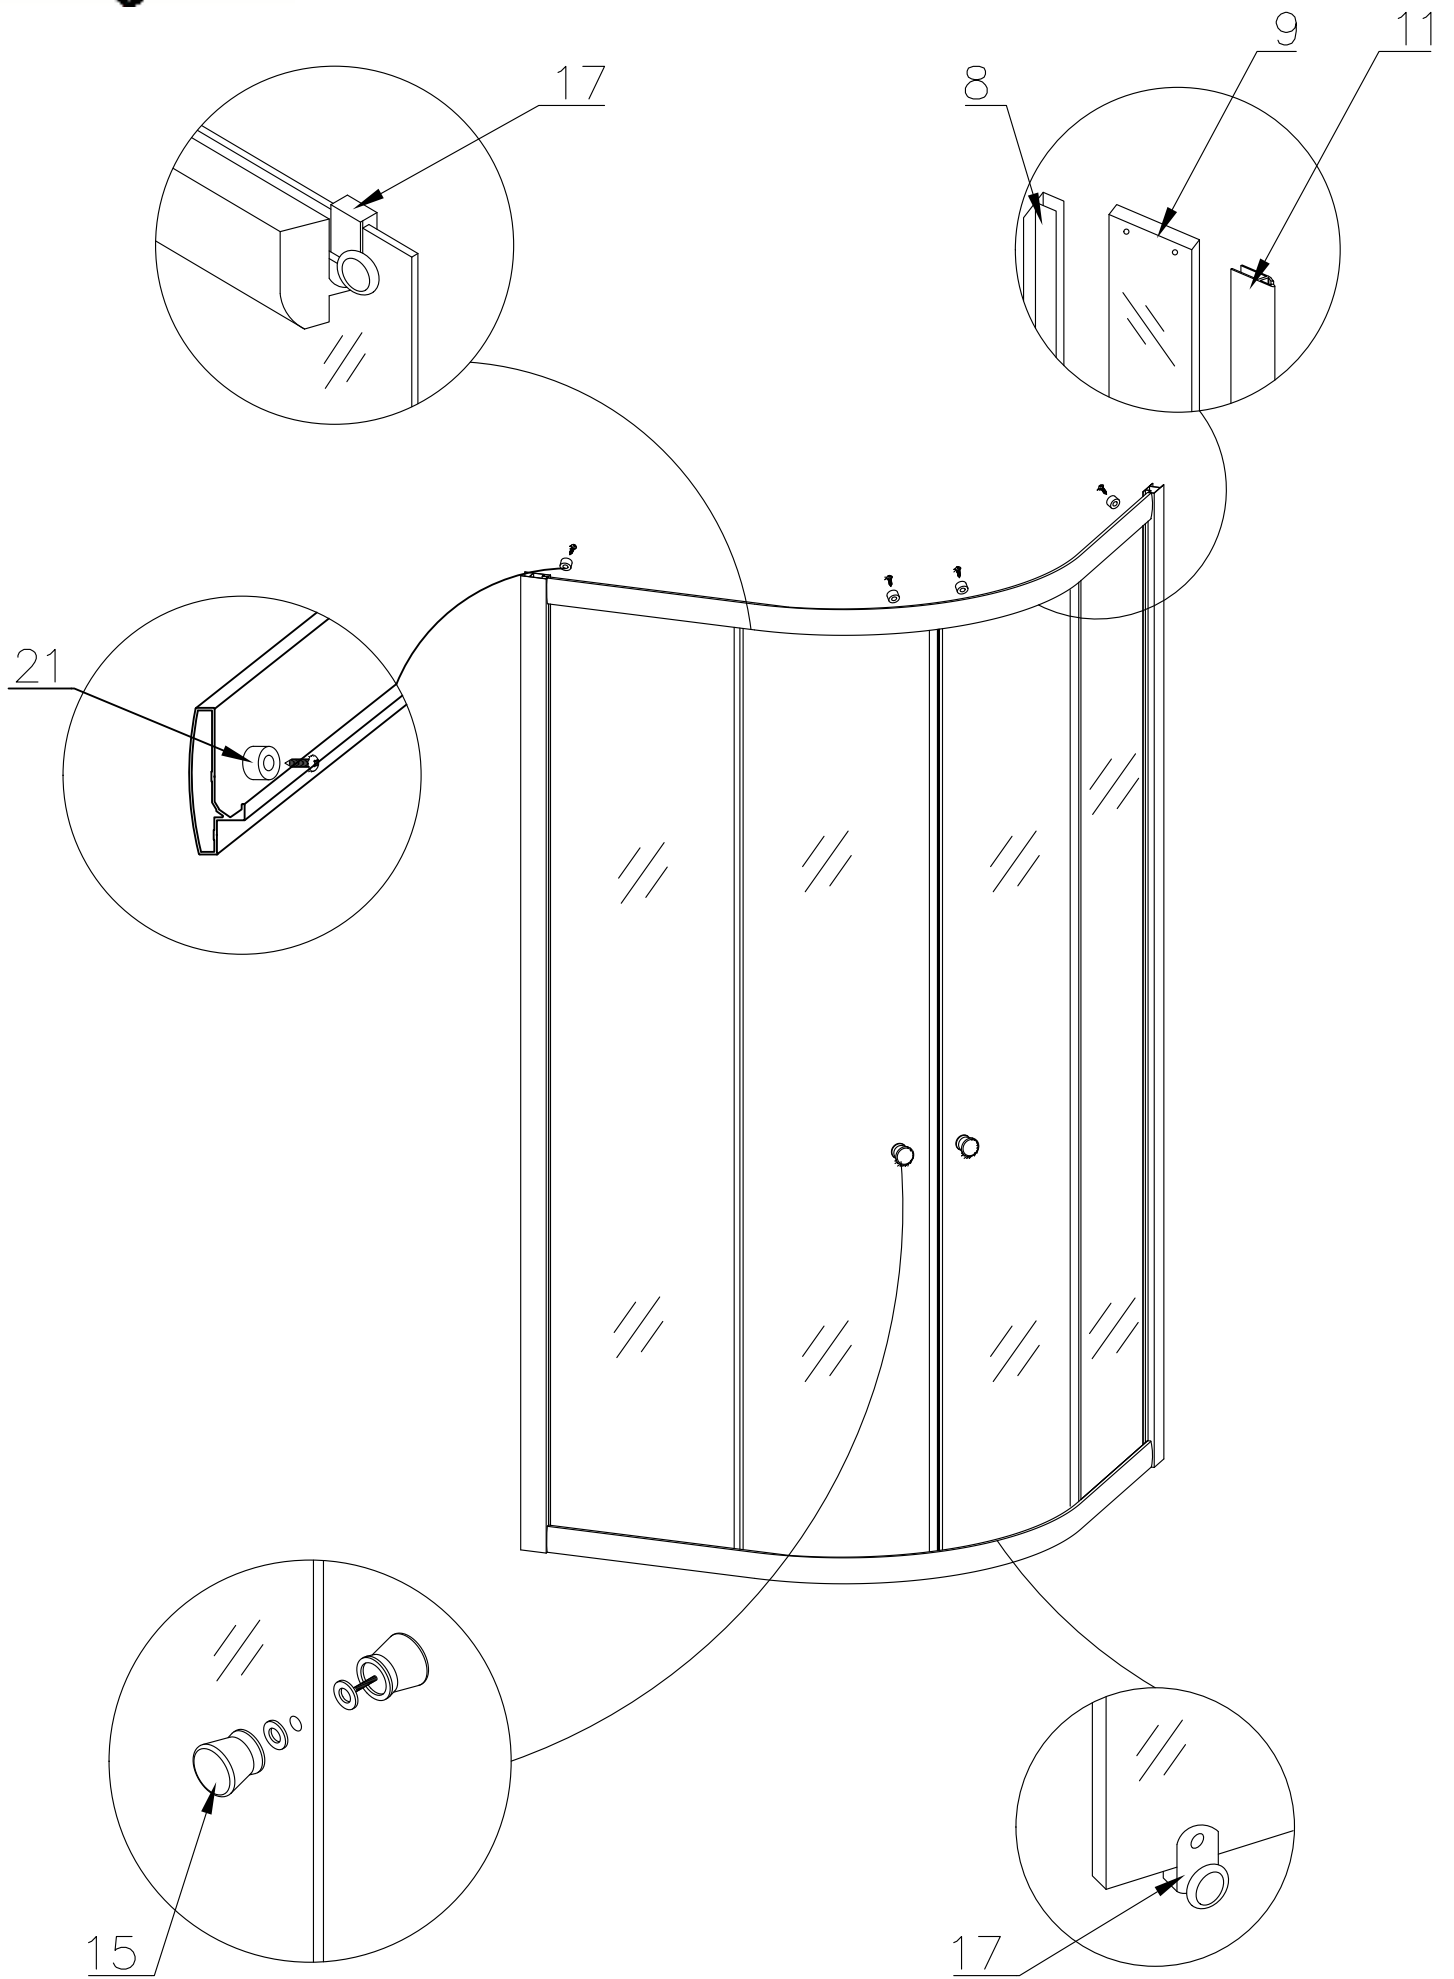

# Душевая кабина RB 90/100 НК 6

Инструкция по сборке

№	рисунок	количество
1	 поддон	1 шт
2	 крыша	1 шт
3	 панель центральная	1 шт
4	 стенка задняя	1 шт
5	 стенка задняя	1 шт
6	 профили горизонтальные	1 компл
7	 профиль вертикальный	2 шт
8	 молдинг на стекло	4 шт
9	 стекло подвижное	2 шт
10	 стекло фиксированное	2 шт
11	 уплотнитель магнитный	1 шт

№	рисунок	количество
12	 лейка душевая	1 шт
13	 шланг душевой лейки	1 шт
14	 душ тропический	1 шт
15	 ручка	2 шт
16	 3*9 крепление стекла	4 шт
17	 ролик	8 шт
18	 уплотнитель стекла	1 шт
19	 смеситель	1 шт
20	 держатель душевой лейки	1 шт
21	 3*9 ограничитель открытия дверей	8 шт
22	 уголок для душевой лейки	1 шт
23	 штуцер для шланга ПВХ	2 шт
24	 форсунка	6 шт опция
25	 винт M6x25	22 шт
26	 саморез 3.2x16	20 шт
27	 саморез 3.2x41(50)	8 шт
28	сифон	1 шт
29	хомут	4 / 8 шт