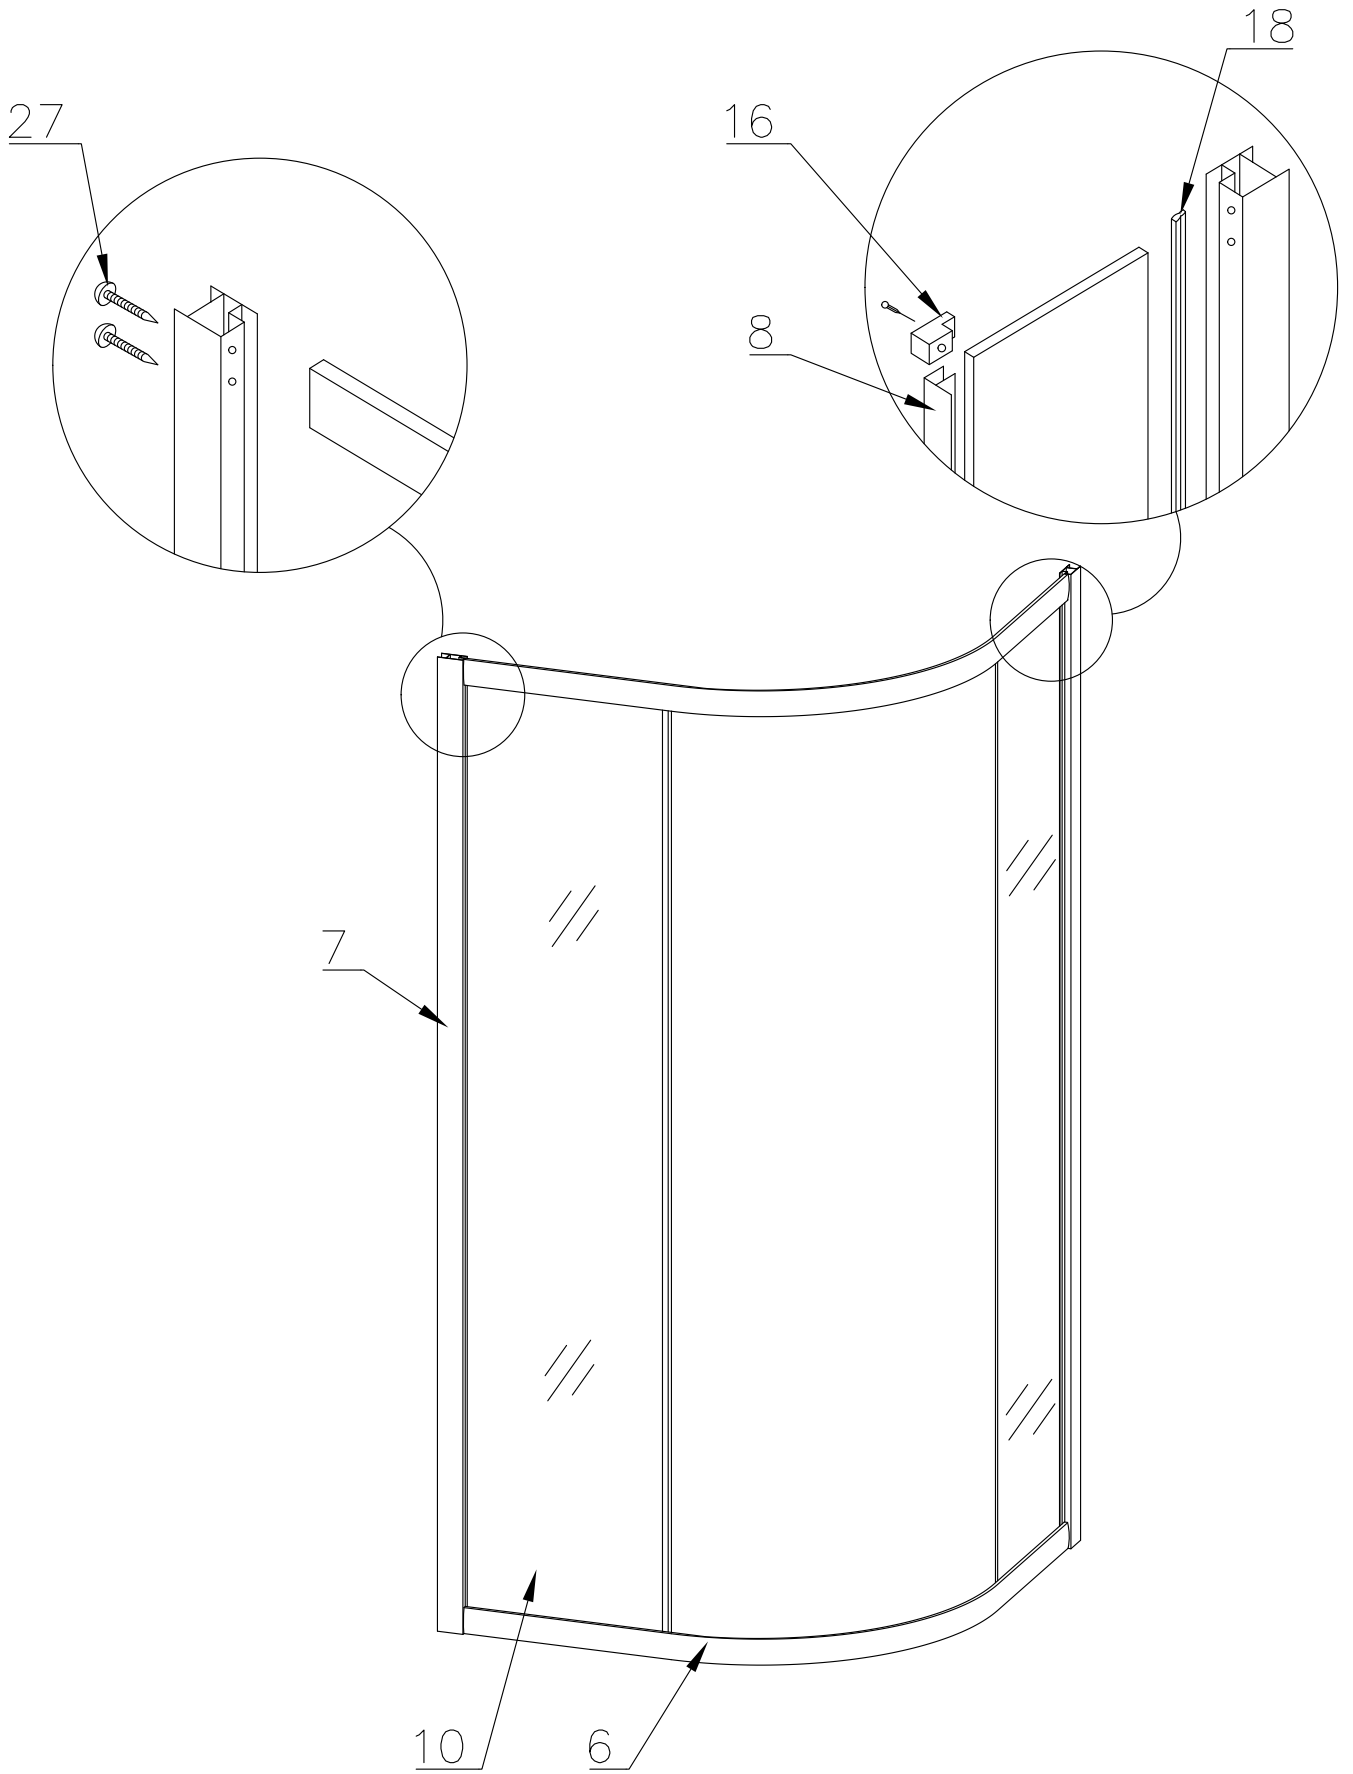

# Душевая кабина RB 90/100 НК 6

Инструкция по сборке

№	рисунок	количество
1	 поддон	1 шт
2	 крыша	1 шт
3	 панель центральная	1 шт
4	 стенка задняя	1 шт
5	 стенка задняя	1 шт
6	 профили горизонтальные	1 компл
7	 профиль вертикальный	2 шт
8	 молдинг на стекло	4 шт
9	 стекло подвижное	2 шт
10	 стекло фиксированное	2 шт
11	 уплотнитель магнитный	1 шт

№	рисунок	количество
12	 лейка душевая	1 шт
13	 шланг душевой лейки	1 шт
14	 душ тропический	1 шт
15	 ручка	2 шт
16	 3*9 крепление стекла	4 шт
17	 ролик	8 шт
18	 уплотнитель стекла	1 шт
19	 смеситель	1 шт
20	 держатель душевой лейки	1 шт
21	 3*9 ограничитель открытия дверей	8 шт
22	 уголок для душевой лейки	1 шт
23	 штуцер для шланга ПВХ	2 шт
24	 форсунка	6 шт опция
25	 винт M6x25	22 шт
26	 саморез 3.2x16	20 шт
27	 саморез 3.2x41(50)	8 шт
28	сифон	1 шт
29	хомут	4 / 8 шт