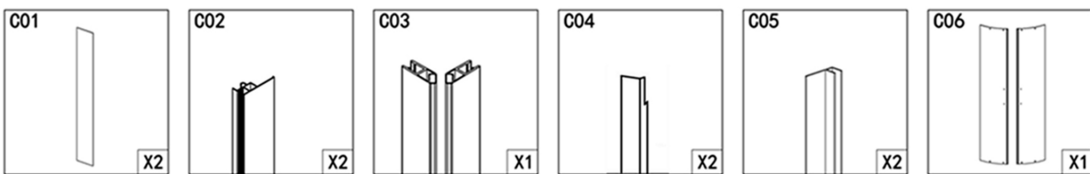

FRANK

Инструкция по установке душевых кабин Frank

80X80 cm
90X90 cm
100X100 cm

80x100 cm
80x110 cm
80x120 cm

80X80 cm
90X90 cm
100X100 cm

80x100 cm
80x110 cm
80x120 cm

D1

1PCS

D2

1PCS

D3

1PCS

D4

L=365MM*4

4PCS

D5

3PCS

D13

6PCS

D14

ST4X25

3PCS

D4  L=366MM*4 4PCS	D5  16 PCS	D6  3PCS	D7  4PCS	D8  6PCS
---	--	--	--	--

100-120CM