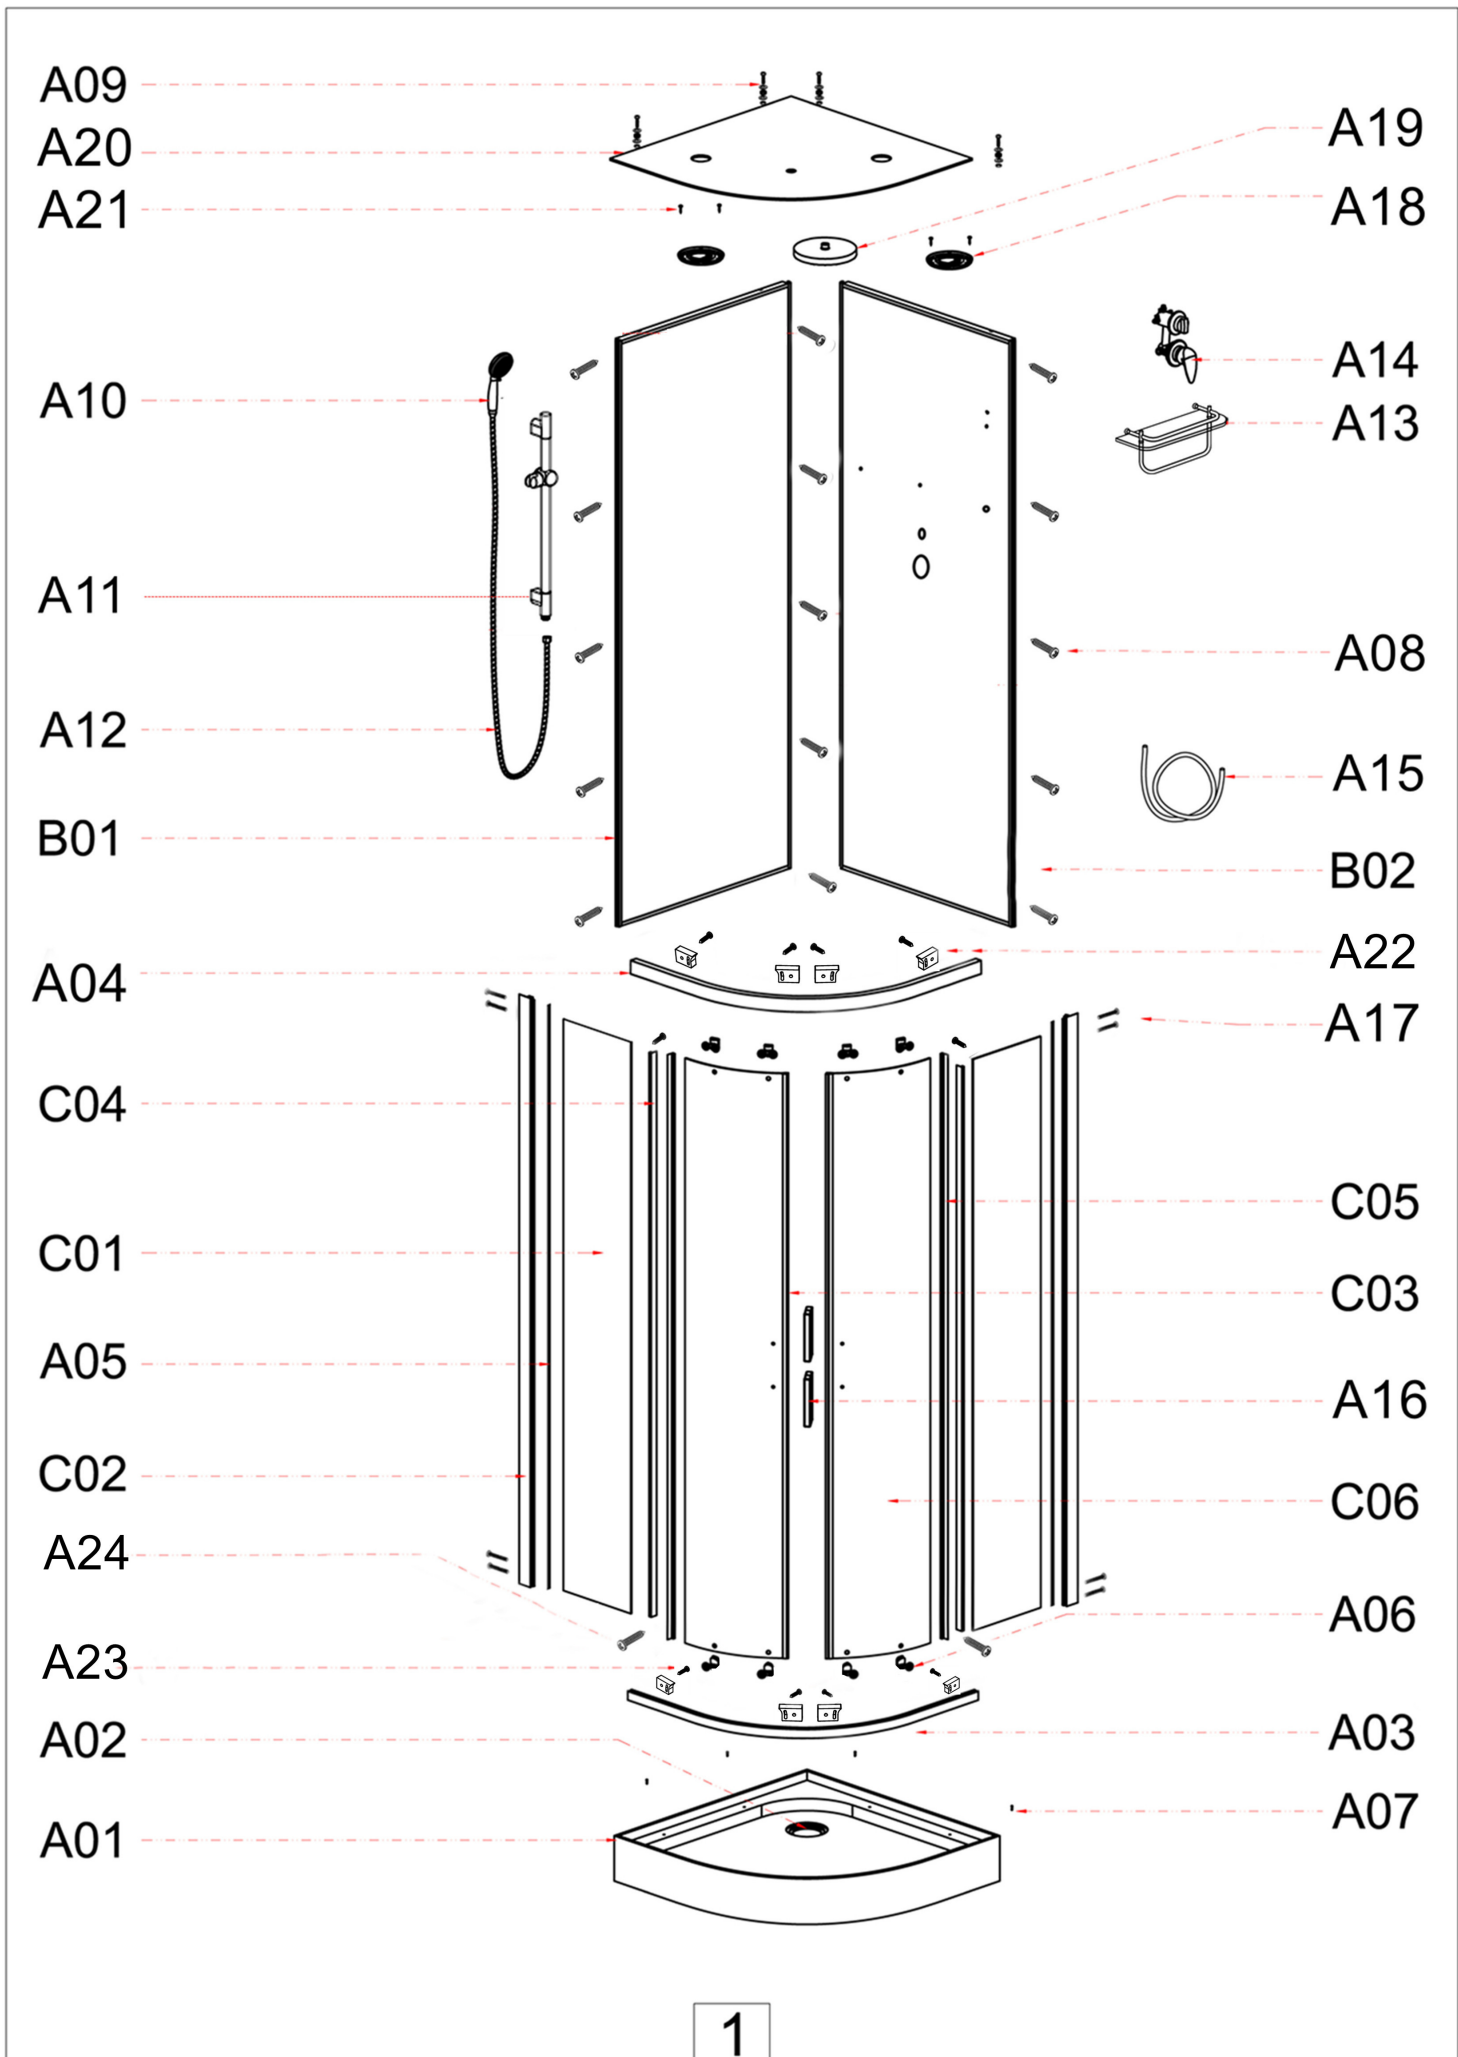

FRANK

Инструкция по установке душевых кабин Frank

80X80 cm
90X90 cm
100X100 cm

80x100 cm
80x110 cm
80x120 cm

80X80 cm
90X90 cm
100X100 cm

80x100 cm
80x110 cm
80x120 cm

D1

1PCS

D2

1PCS

D3

1PCS

D4

L=365MM*4

4PCS

D5

3PCS

D13

6PCS

D14

ST4X25

3PCS

D4  L=366MM*4 4PCS	D5  16 PCS	D6  3PCS	D7  4PCS	D8  6PCS
---	--	--	--	--

100-120CM

D1  1PCS	D2  1PCS	D3  1PCS	D4  L=105MM*1  L=365MM*4	D5  21PCS	D6  3PCS	D7  5PCS
D8  8PCS	D9  ST4X20 24PCS	D10  1PCS	D11  ST4X35 5PCS	D12  3PCS	D13  6PCS	D14  ST4X25 3PCS

D8

8PCS

D9

ST4X20 16PCS

D10

1PCS

D10