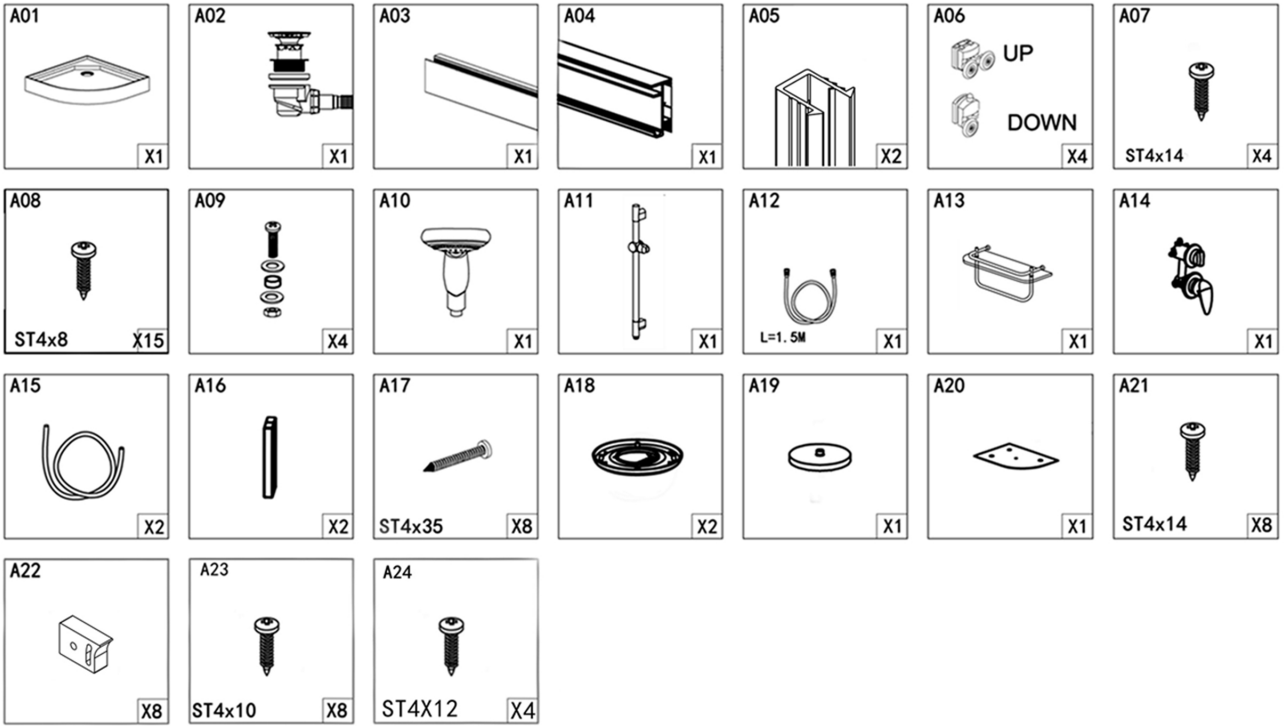

FRANK

Инструкция по установке душевых кабин Frank

80X80 cm
90X90 cm
100X100 cm

80x100 cm
80x110 cm
80x120 cm

80X80 cm
90X90 cm
100X100 cm

80x100 cm
80x110 cm
80x120 cm

D1

1PCS

D2

1PCS

D3

1PCS

D4

L=365MM*4

4PCS

D5

3PCS

D13

6PCS

D14

ST4X25

3PCS

D4  L=366MM*4 4PCS	D5  16 PCS	D6  3PCS	D7  4PCS	D8  6PCS
---	--	--	--	--

100-120CM

D1  1PCS	D2  1PCS	D3  1PCS	D4  L=105MM*1  L=365MM*4	D5  21PCS	D6  3PCS	D7  5PCS
D8  8PCS	D9  ST4X20 24PCS	D10  1PCS	D11  ST4X35 5PCS	D12  3PCS	D13  6PCS	D14  ST4X25 3PCS

D8

8PCS

D9

ST4X20 16PCS

D10

1PCS

D10