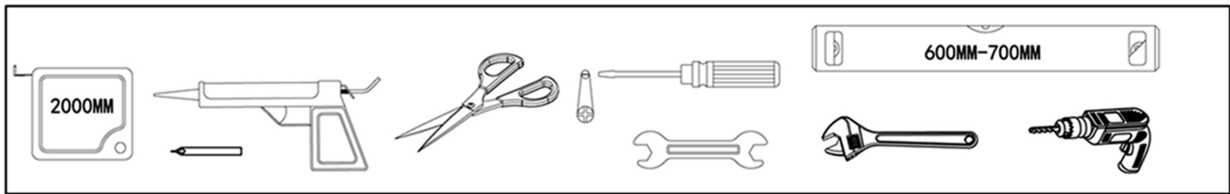

FRANK

Инструкция по установке душевых кабин Frank

80X80 cm
90X90 cm
100X100 cm

80x100 cm
80x110 cm
80x120 cm

80X80 cm
90X90 cm
100X100 cm

80x100 cm
80x110 cm
80x120 cm

D1

1PCS

D2

1PCS

D3

1PCS

D4

L=365MM*4

4PCS

D5