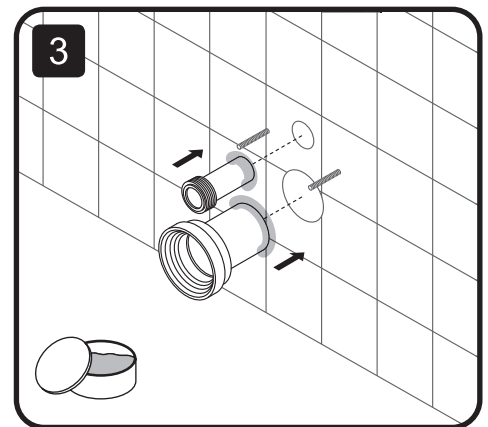

Installation instructions
Інструкція по установке
Інструкція по установці

damixa™

Østbirkvej 2, 5240 Odense NØ, Denmark
Tel. +45 63 102 210
E-mail: damixa@damixa.com
Homepage: www.damixa.com

Skyline
DX35C1700SC