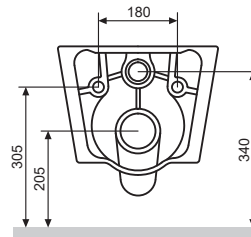

Installation instructions
Інструкція по установке
Інструкція по установці

damixa™

Østbirkvej 2, 5240 Odense NØ, Denmark
Tel. +45 63 102 210
E-mail: damixa@damixa.com
Homepage: www.damixa.com

Skyline
DX35C1700SC