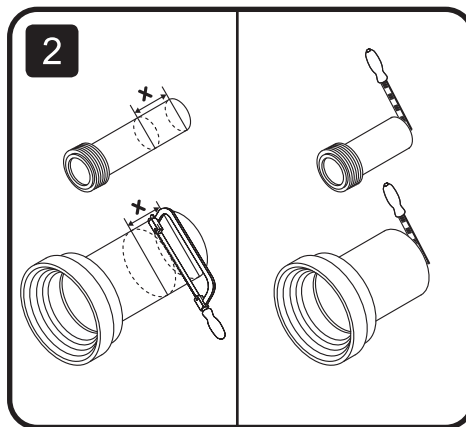

Installation instructions
Інструкція по установке
Інструкція по установці

damixa™

Østbirkvej 2, 5240 Odense NØ, Denmark
Tel. +45 63 102 210
E-mail: damixa@damixa.com
Homepage: www.damixa.com

Skyline
DX35C1700SC