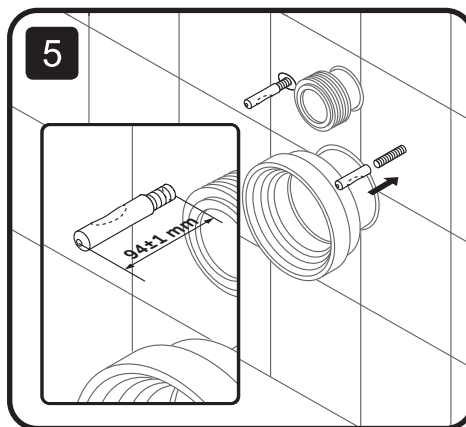

Installation instructions
Інструкція по установке
Інструкція по установці

damixa™

Østbirkvej 2, 5240 Odense NØ, Denmark
Tel. +45 63 102 210
E-mail: damixa@damixa.com
Homepage: www.damixa.com

Skyline
DX35C1700SC