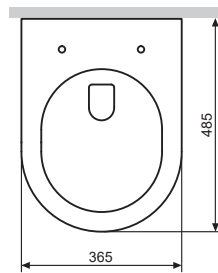

Installation instructions
Інструкція по установке
Інструкція по установці

damixa™

Østbirkvej 2, 5240 Odense NØ, Denmark
Tel. +45 63 102 210
E-mail: damixa@damixa.com
Homepage: www.damixa.com

Skyline
DX35C1700SC