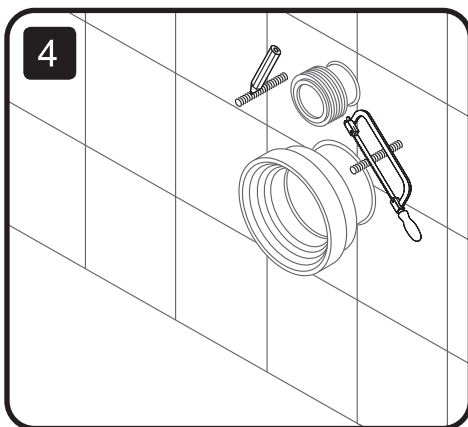

Installation instructions
Інструкція по установке
Інструкція по установці

damixa™

Østbirkvej 2, 5240 Odense NØ, Denmark
Tel. +45 63 102 210
E-mail: damixa@damixa.com
Homepage: www.damixa.com

Skyline
DX35C1700SC