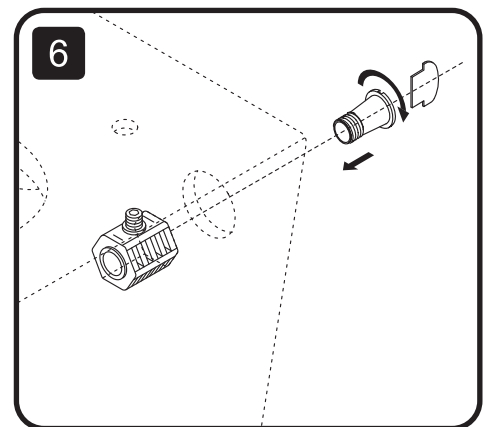

Installation instructions
Інструкція по установке
Інструкція по установці

damixa™

Østbirkvej 2, 5240 Odense NØ, Denmark
Tel. +45 63 102 210
E-mail: damixa@damixa.com
Homepage: www.damixa.com

Skyline
DX35C1700SC