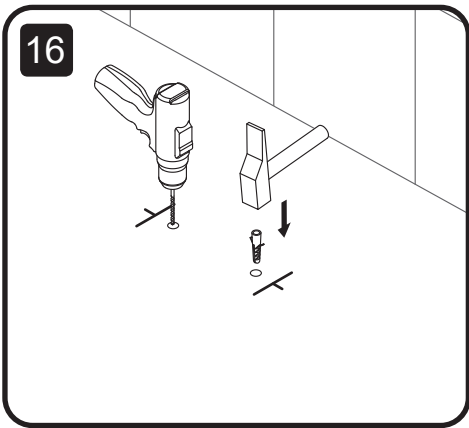

Installation instructions
 Инструкция по установке
 Інструкція по установці

damixa™

Østbirkvej 2, 5240 Odense NØ, Denmark
 Tel. +45 63 102 210
 E-mail: damixa@damixa.com
 Homepage: www.damixa.com

Skyline
 DX35C8600SC