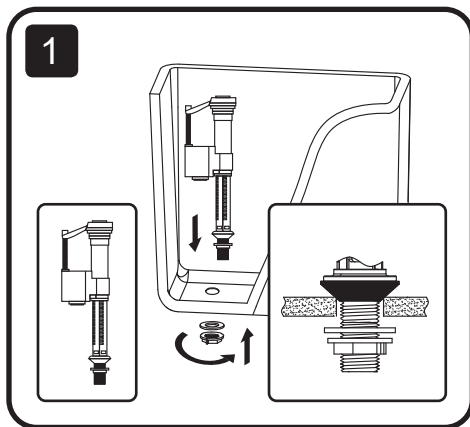

Installation instructions
 Инструкция по установке
 Інструкція по установці

damixa™

Østbirkvej 2, 5240 Odense NØ, Denmark
 Tel. +45 63 102 210
 E-mail: damixa@damixa.com
 Homepage: www.damixa.com

Skyline
 DX35C8600SC