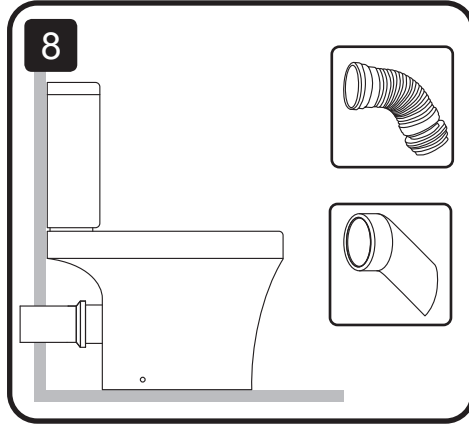

Installation instructions
 Инструкция по установке
 Інструкція по установці

damixa™

Østbirkvej 2, 5240 Odense NØ, Denmark
 Tel. +45 63 102 210
 E-mail: damixa@damixa.com
 Homepage: www.damixa.com

Skyline
 DX35C8600SC