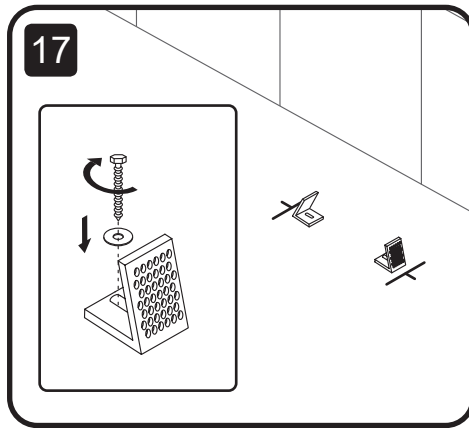

Installation instructions
 Инструкция по установке
 Інструкція по установці

damixa™

Østbirkvej 2, 5240 Odense NØ, Denmark
 Tel. +45 63 102 210
 E-mail: damixa@damixa.com
 Homepage: www.damixa.com

Skyline
 DX35C8600SC