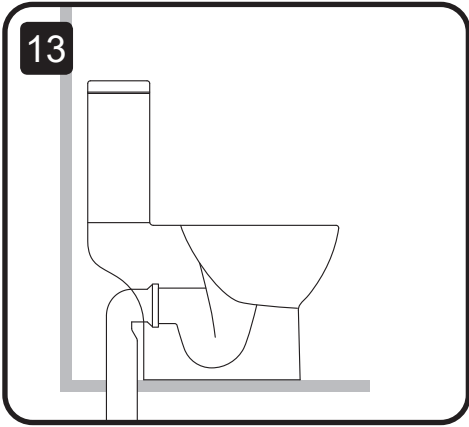

Installation instructions
 Инструкция по установке
 Інструкція по установці

damixa™

Østbirkvej 2, 5240 Odense NØ, Denmark
 Tel. +45 63 102 210
 E-mail: damixa@damixa.com
 Homepage: www.damixa.com

Skyline
 DX35C8600SC