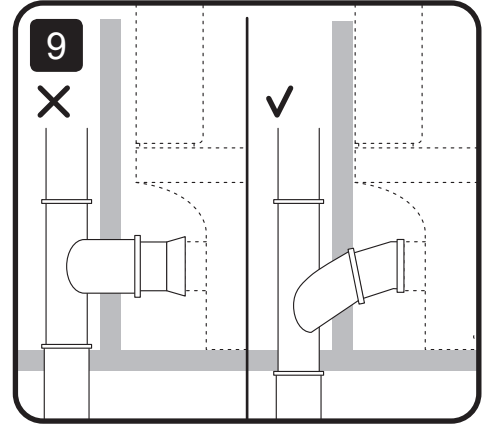

Installation instructions
 Инструкция по установке
 Інструкція по установці

damixa™

Østbirkvej 2, 5240 Odense NØ, Denmark
 Tel. +45 63 102 210
 E-mail: damixa@damixa.com
 Homepage: www.damixa.com

Skyline
 DX35C8600SC