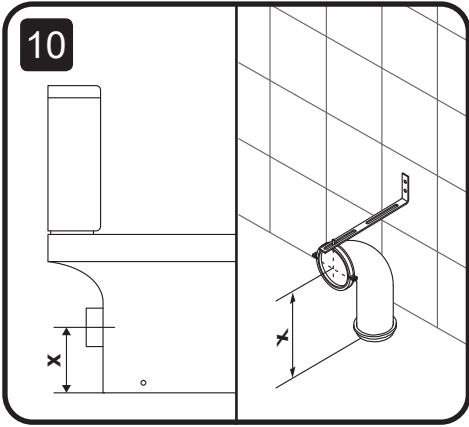

Installation instructions
 Инструкция по установке
 Інструкція по установці

damixa™

Østbirkvej 2, 5240 Odense NØ, Denmark
 Tel. +45 63 102 210
 E-mail: damixa@damixa.com
 Homepage: www.damixa.com

Skyline
 DX35C8600SC