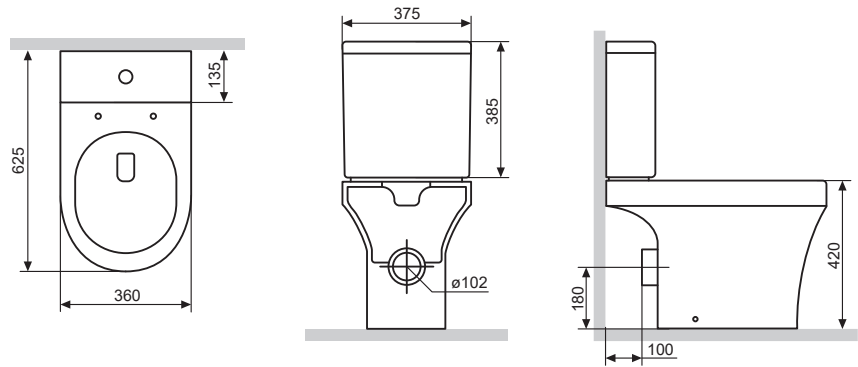

Installation instructions
 Инструкция по установке
 Інструкція по установці

damixa™

Østbirkvej 2, 5240 Odense NØ, Denmark
 Tel. +45 63 102 210
 E-mail: damixa@damixa.com
 Homepage: www.damixa.com

Skyline
 DX35C8600SC