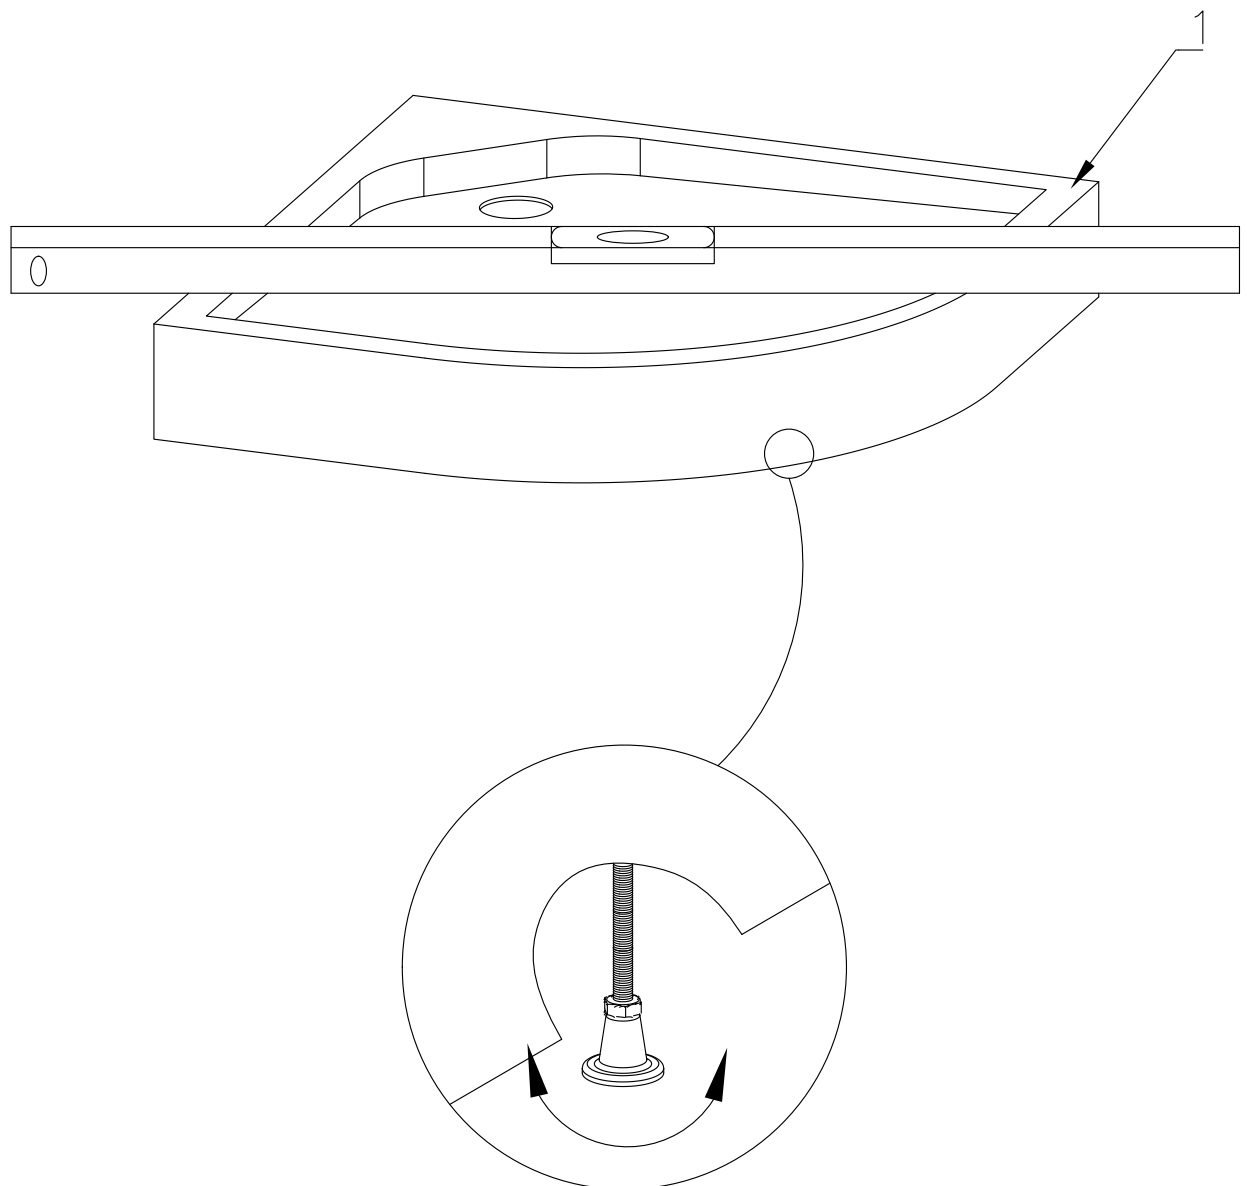

Душевая кабина RB 90/100 НК 6

Инструкция по сборке

№	рисунок	количество
1	 поддон	1 шт
2	 крыша	1 шт
3	 панель центральная	1 шт
4	 стенка задняя	1 шт
5	 стенка задняя	1 шт
6	 профили горизонтальные	1 компл
7	 профиль вертикальный	2 шт
8	 молдинг на стекло	4 шт
9	 стекло подвижное	2 шт
10	 стекло фиксированное	2 шт
11	 уплотнитель магнитный	1 шт

№	рисунок	количество
12	 лейка душевая	1 шт
13	 шланг душевой лейки	1 шт
14	 душ тропический	1 шт
15	 ручка	2 шт
16	 3*9 крепление стекла	4 шт
17	 ролик	8 шт
18	 уплотнитель стекла	1 шт
19	 смеситель	1 шт
20	 держатель душевой лейки	1 шт
21	 3*9 ограничитель открытия дверей	8 шт
22	 уголок для душевой лейки	1 шт
23	 штуцер для шланга ПВХ	2 шт
24	 форсунка	6 шт опция
25	 винт M6x25	22 шт
26	 саморез 3.2x16	20 шт
27	 саморез 3.2x41(50)	8 шт
28	сифон	1 шт
29	хомут	4 / 8 шт