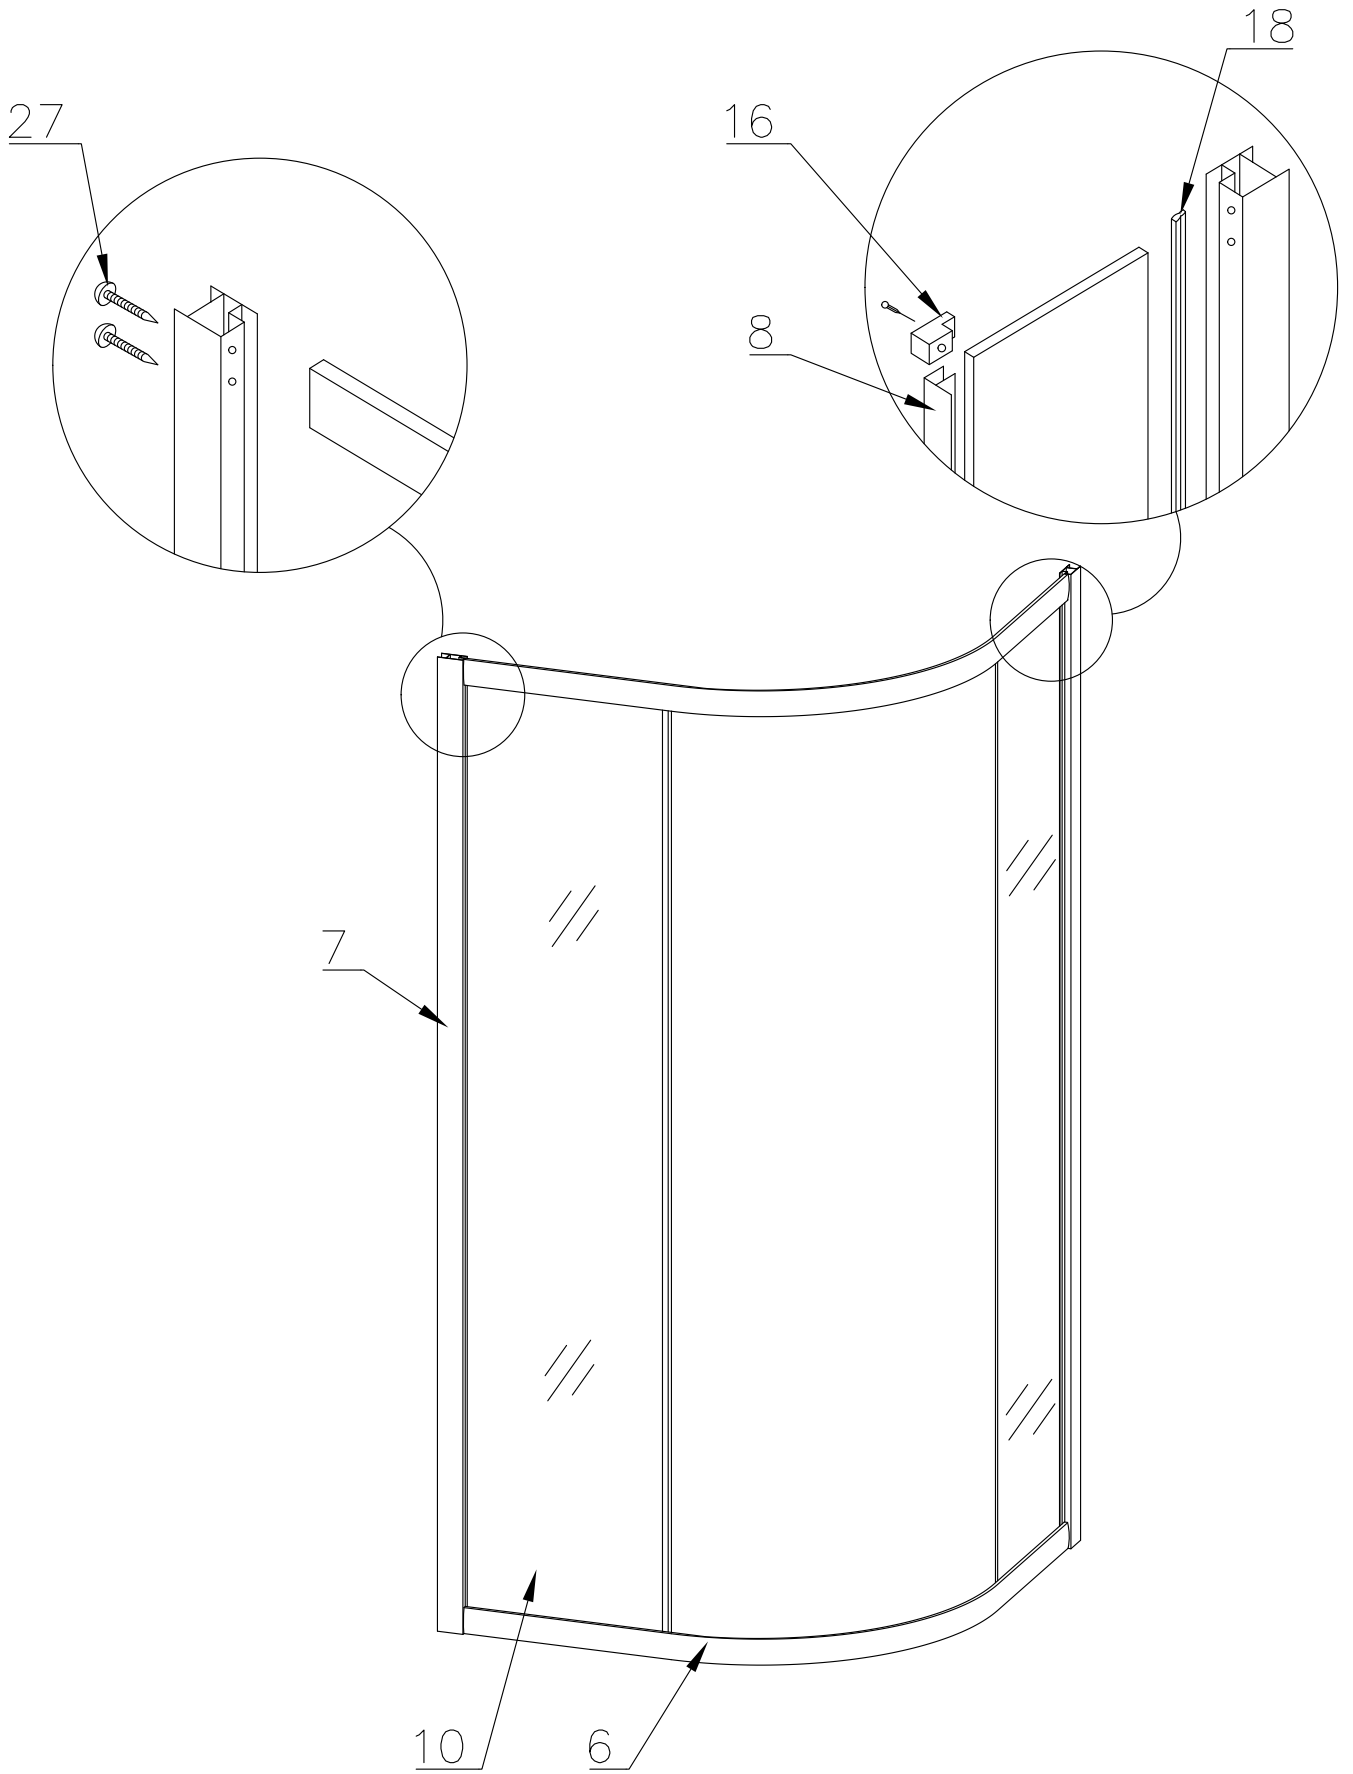

Душевая кабина RB 90/100 НК 6

Инструкция по сборке

№	рисунок	количество
1	 поддон	1 шт
2	 крыша	1 шт
3	 панель центральная	1 шт
4	 стенка задняя	1 шт
5	 стенка задняя	1 шт
6	 профили горизонтальные	1 компл
7	 профиль вертикальный	2 шт
8	 молдинг на стекло	4 шт
9	 стекло подвижное	2 шт
10	 стекло фиксированное	2 шт
11	 уплотнитель магнитный	1 шт

№	рисунок	количество
12	 лейка душевая	1 шт
13	 шланг душевой лейки	1 шт
14	 душ тропический	1 шт
15	 ручка	2 шт
16	 3*9 крепление стекла	4 шт
17	 ролик	8 шт
18	 уплотнитель стекла	1 шт
19	 смеситель	1 шт
20	 держатель душевой лейки	1 шт
21	 3*9 ограничитель открытия дверей	8 шт
22	 уголок для душевой лейки	1 шт
23	 штуцер для шланга ПВХ	2 шт
24	 форсунка	6 шт опция
25	 винт M6x25	22 шт
26	 саморез 3.2x16	20 шт
27	 саморез 3.2x41(50)	8 шт
28	сифон	1 шт
29	хомут	4 / 8 шт