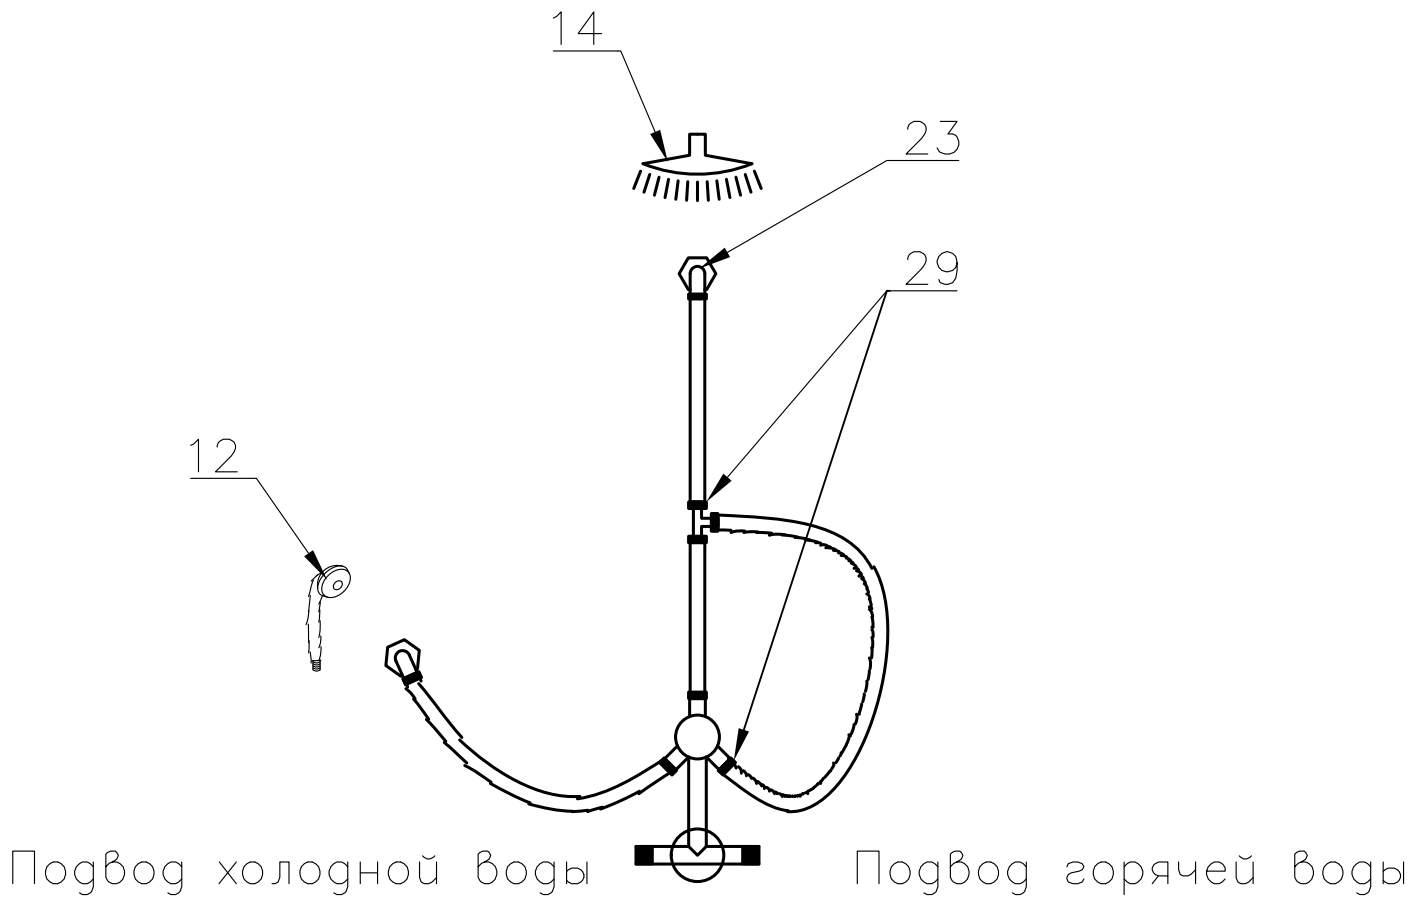

Душевая кабина RB 90/100 НК 6

Инструкция по сборке

№	рисунок	количество
1	 поддон	1 шт
2	 крыша	1 шт
3	 панель центральная	1 шт
4	 стенка задняя	1 шт
5	 стенка задняя	1 шт
6	 профили горизонтальные	1 компл
7	 профиль вертикальный	2 шт
8	 молдинг на стекло	4 шт
9	 стекло подвижное	2 шт
10	 стекло фиксированное	2 шт
11	 уплотнитель магнитный	1 шт

№	рисунок	количество
12	 лейка душевая	1 шт
13	 шланг душевой лейки	1 шт
14	 душ тропический	1 шт
15	 ручка	2 шт
16	 3*9 крепление стекла	4 шт
17	 ролик	8 шт
18	 уплотнитель стекла	1 шт
19	 смеситель	1 шт
20	 держатель душевой лейки	1 шт
21	 3*9 ограничитель открытия дверей	8 шт
22	 уголок для душевой лейки	1 шт
23	 штуцер для шланга ПВХ	2 шт
24	 форсунка	6 шт опция
25	 винт M6x25	22 шт
26	 саморез 3.2x16	20 шт
27	 саморез 3.2x41(50)	8 шт
28	сифон	1 шт
29	хомут	4 / 8 шт

Вариант 1 (кран на 2 выхода)

Вариант 2 (кран на 3 выхода)

Достоверную информацию уточняйте на santehnica.ru.