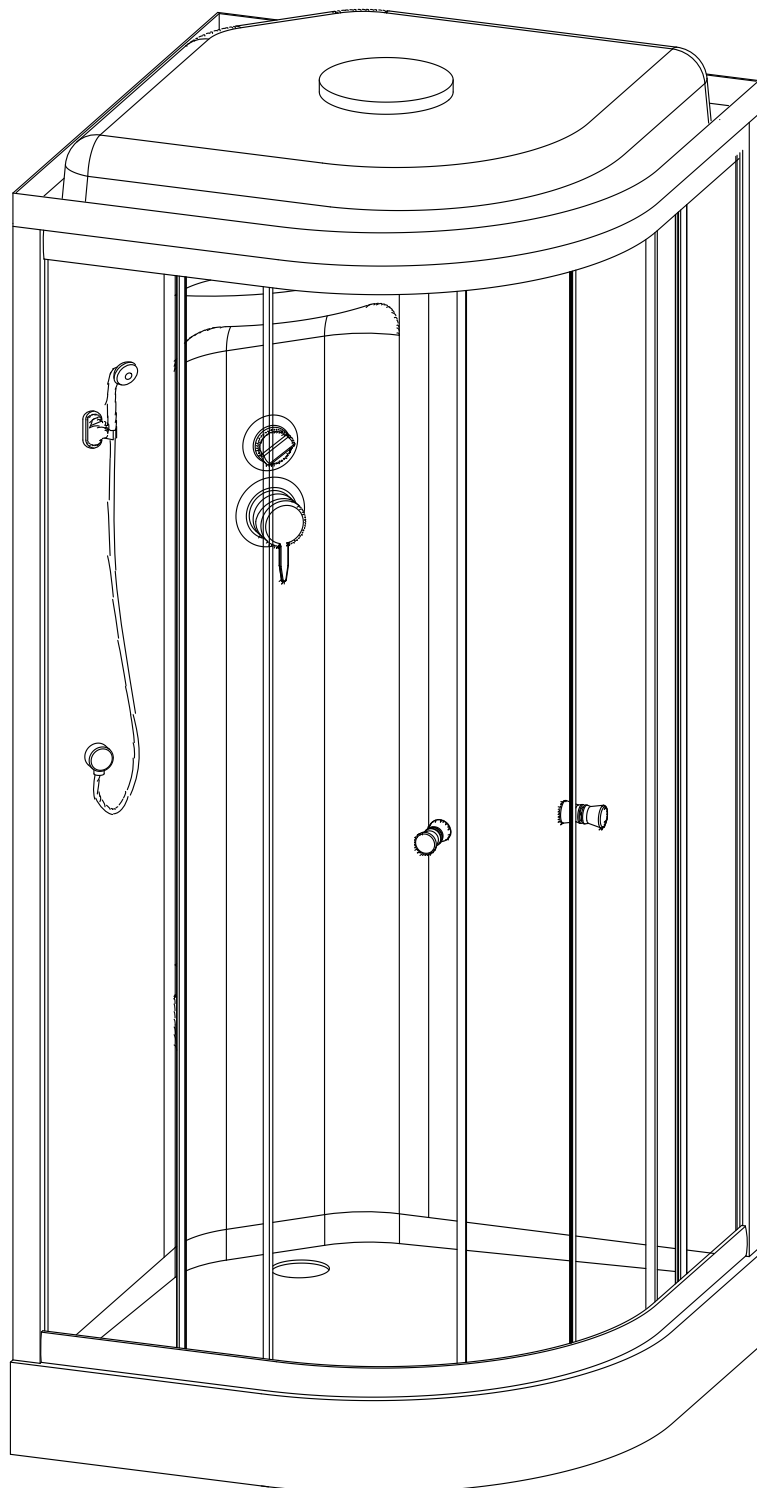

Душевая кабина RB 90/100 НК 6

Инструкция по сборке

№	рисунок	количество
1	 поддон	1 шт
2	 крыша	1 шт
3	 панель центральная	1 шт
4	 стенка задняя	1 шт
5	 стенка задняя	1 шт
6	 профили горизонтальные	1 компл
7	 профиль вертикальный	2 шт
8	 молдинг на стекло	4 шт
9	 стекло подвижное	2 шт
10	 стекло фиксированное	2 шт
11	 уплотнитель магнитный	1 шт

№	рисунок	количество
12	 лейка душевая	1 шт
13	 шланг душевой лейки	1 шт
14	 душ тропический	1 шт
15	 ручка	2 шт
16	 3*9 крепление стекла	4 шт
17	 ролик	8 шт
18	 уплотнитель стекла	1 шт
19	 смеситель	1 шт
20	 держатель душевой лейки	1 шт
21	 3*9 ограничитель открытия дверей	8 шт
22	 уголок для душевой лейки	1 шт
23	 штуцер для шланга ПВХ	2 шт
24	 форсунка	6 шт опция
25	 винт M6x25	22 шт
26	 саморез 3.2x16	20 шт
27	 саморез 3.2x41(50)	8 шт
28	сифон	1 шт
29	хомут	4 / 8 шт