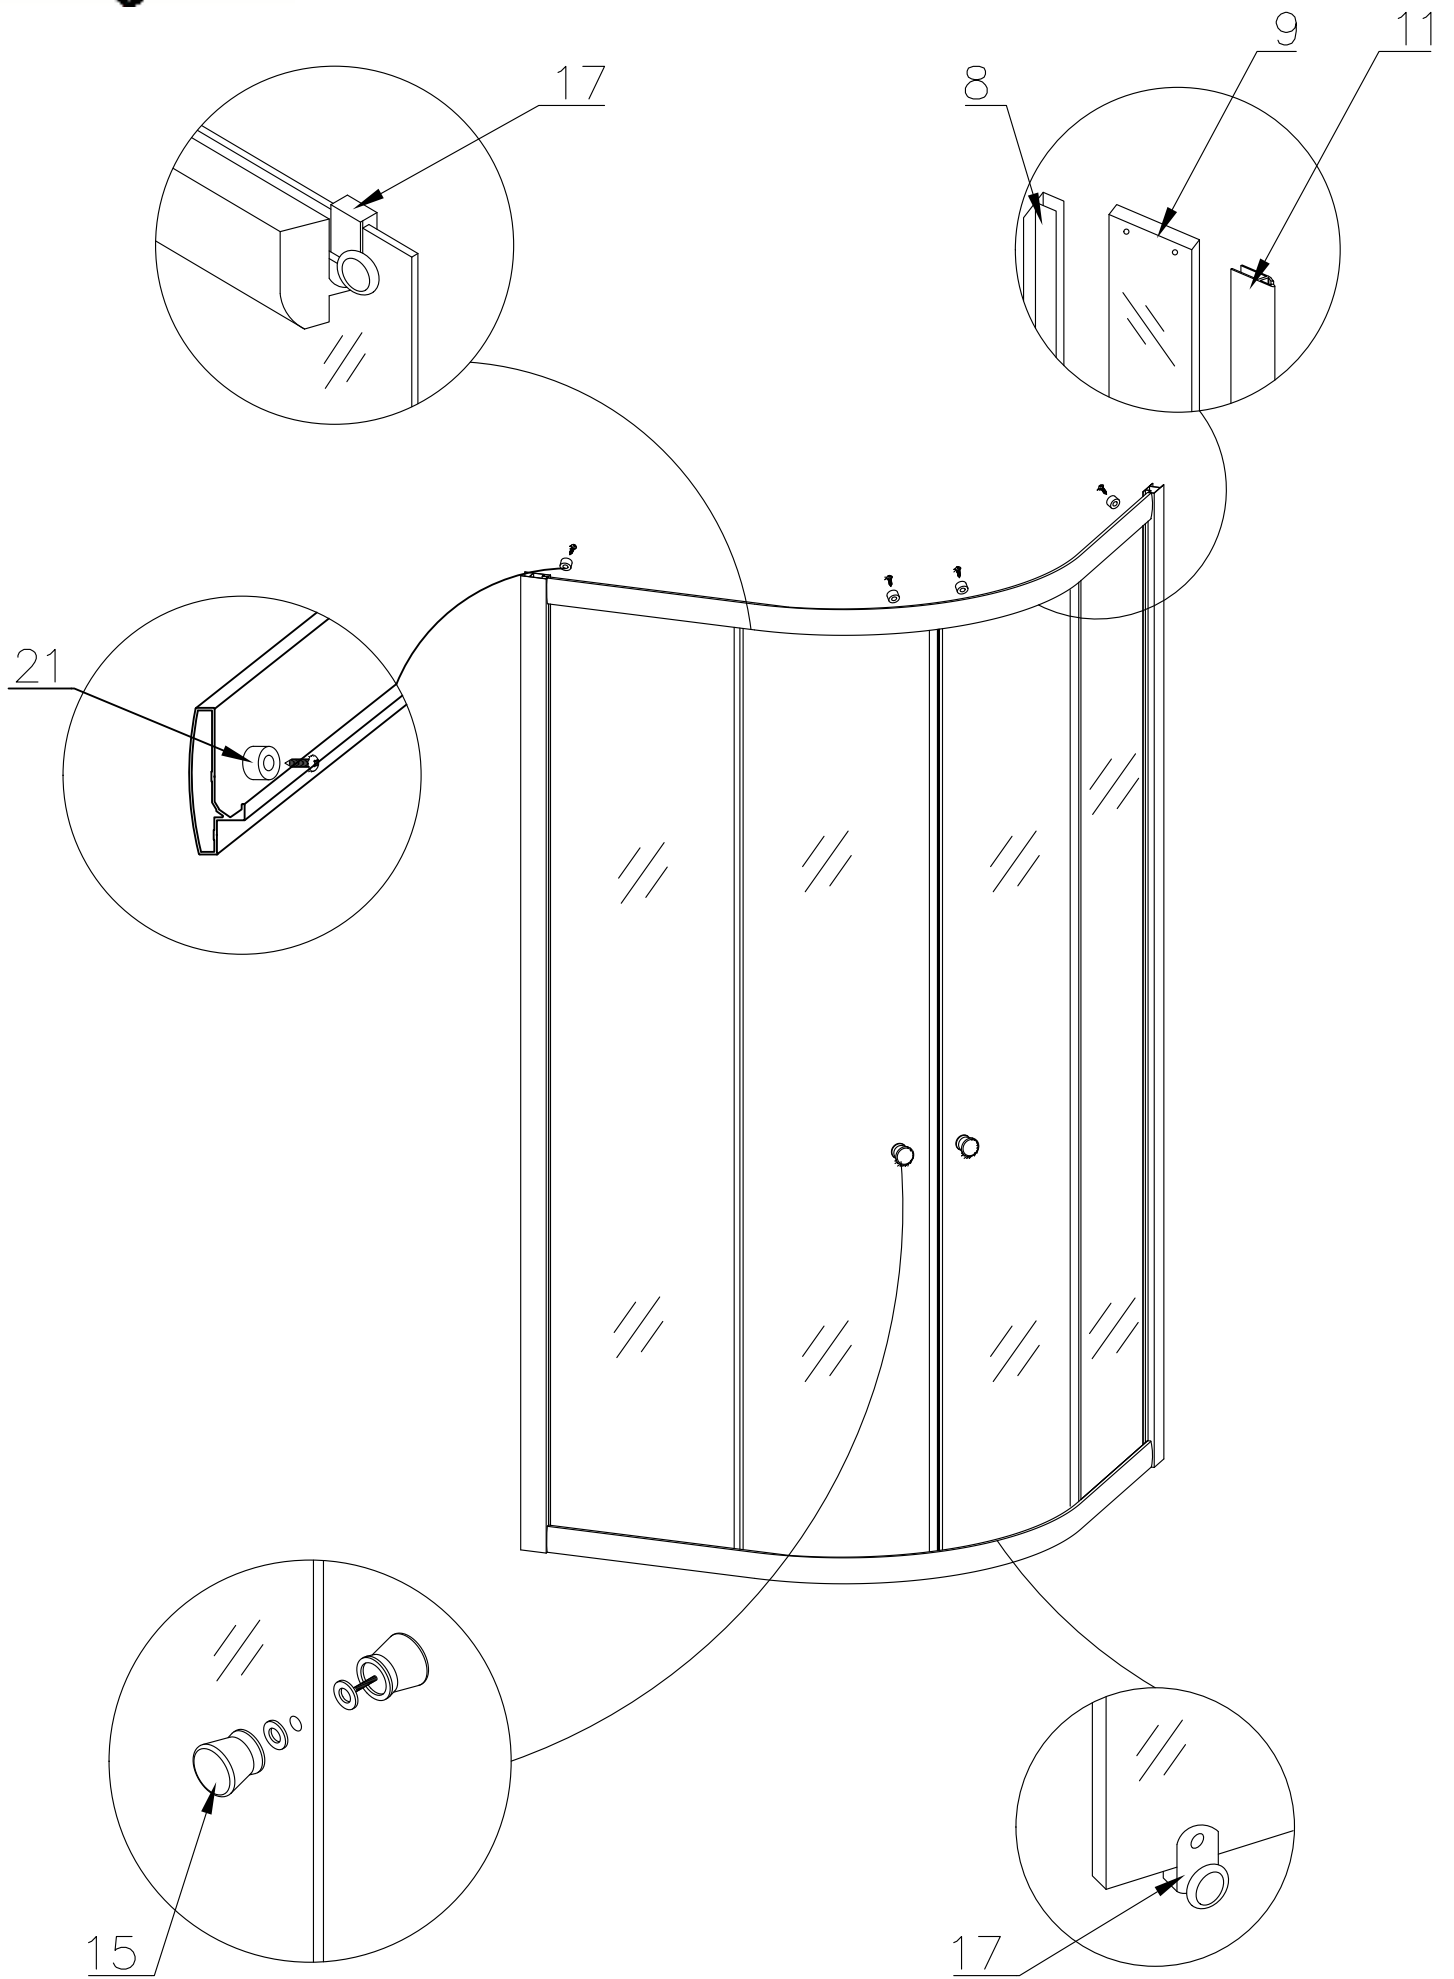

Душевая кабина RB 90/100 НК 6

Инструкция по сборке

№	рисунок	количество
1	 поддон	1 шт
2	 крыша	1 шт
3	 панель центральная	1 шт
4	 стенка задняя	1 шт
5	 стенка задняя	1 шт
6	 профили горизонтальные	1 компл
7	 профиль вертикальный	2 шт
8	 молдинг на стекло	4 шт
9	 стекло подвижное	2 шт
10	 стекло фиксированное	2 шт
11	 уплотнитель магнитный	1 шт

№	рисунок	количество
12	 лейка душевая	1 шт
13	 шланг душевой лейки	1 шт
14	 душ тропический	1 шт
15	 ручка	2 шт
16	 3*9 крепление стекла	4 шт
17	 ролик	8 шт
18	 уплотнитель стекла	1 шт
19	 смеситель	1 шт
20	 держатель душевой лейки	1 шт
21	 3*9 ограничитель открытия дверей	8 шт
22	 уголок для душевой лейки	1 шт
23	 штуцер для шланга ПВХ	2 шт
24	 форсунка	6 шт опция
25	 винт M6x25	22 шт
26	 саморез 3.2x16	20 шт
27	 саморез 3.2x41(50)	8 шт
28	сифон	1 шт
29	хомут	4 / 8 шт