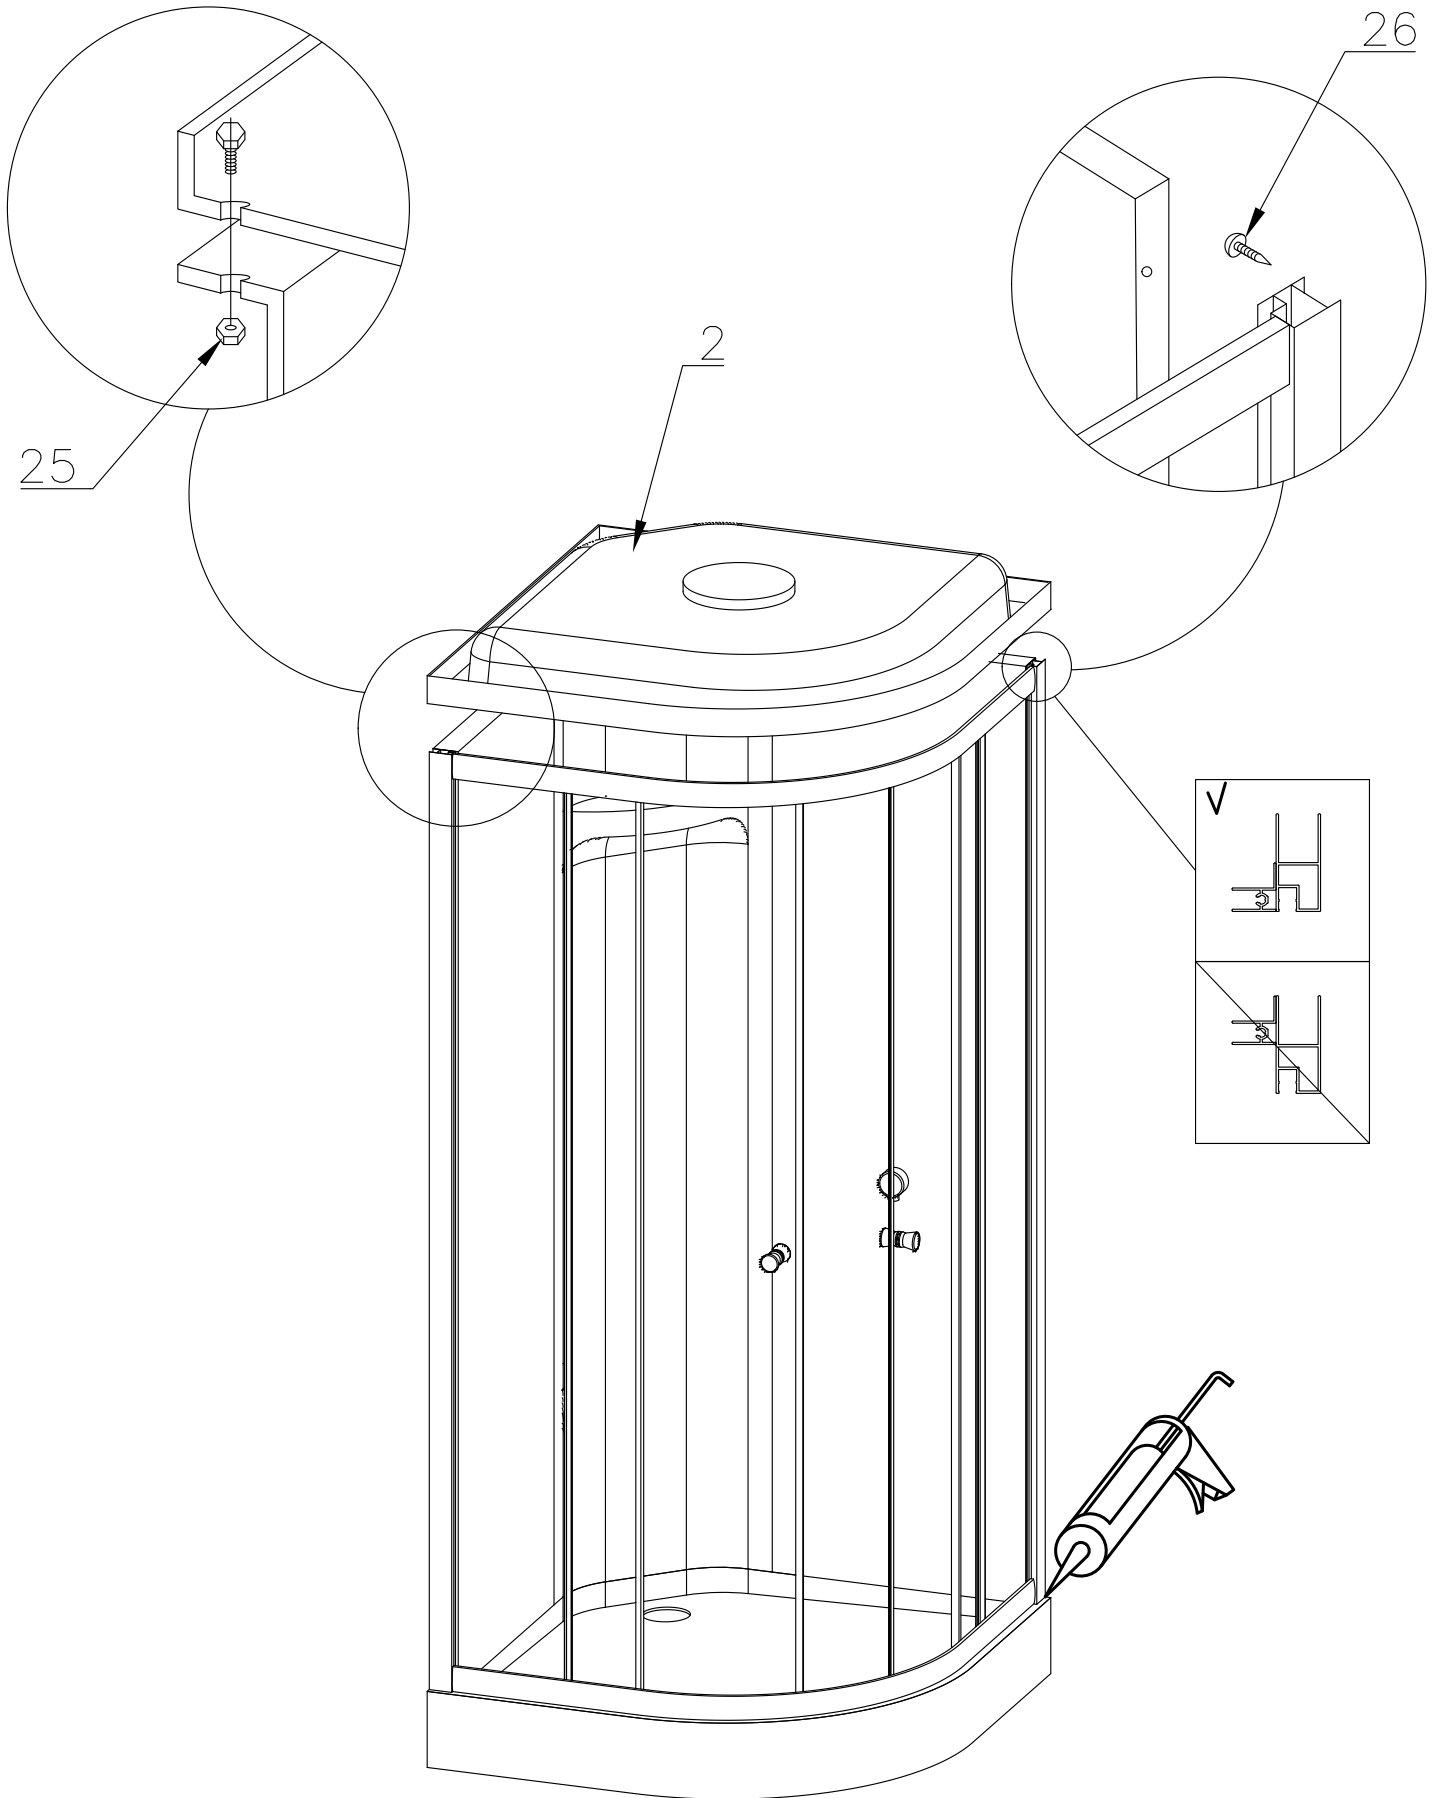

Душевая кабина RB 90/100 НК 6

Инструкция по сборке

№	рисунок	количество
1	 поддон	1 шт
2	 крыша	1 шт
3	 панель центральная	1 шт
4	 стенка задняя	1 шт
5	 стенка задняя	1 шт
6	 профили горизонтальные	1 компл
7	 профиль вертикальный	2 шт
8	 молдинг на стекло	4 шт
9	 стекло подвижное	2 шт
10	 стекло фиксированное	2 шт
11	 уплотнитель магнитный	1 шт

№	рисунок	количество
12	 лейка душевая	1 шт
13	 шланг душевой лейки	1 шт
14	 душ тропический	1 шт
15	 ручка	2 шт
16	 3*9 крепление стекла	4 шт
17	 ролик	8 шт
18	 уплотнитель стекла	1 шт
19	 смеситель	1 шт
20	 держатель душевой лейки	1 шт
21	 3*9 ограничитель открытия дверей	8 шт
22	 уголок для душевой лейки	1 шт
23	 штуцер для шланга ПВХ	2 шт
24	 форсунка	6 шт опция
25	 винт M6x25	22 шт
26	 саморез 3.2x16	20 шт
27	 саморез 3.2x41(50)	8 шт
28	сифон	1 шт
29	хомут	4 / 8 шт