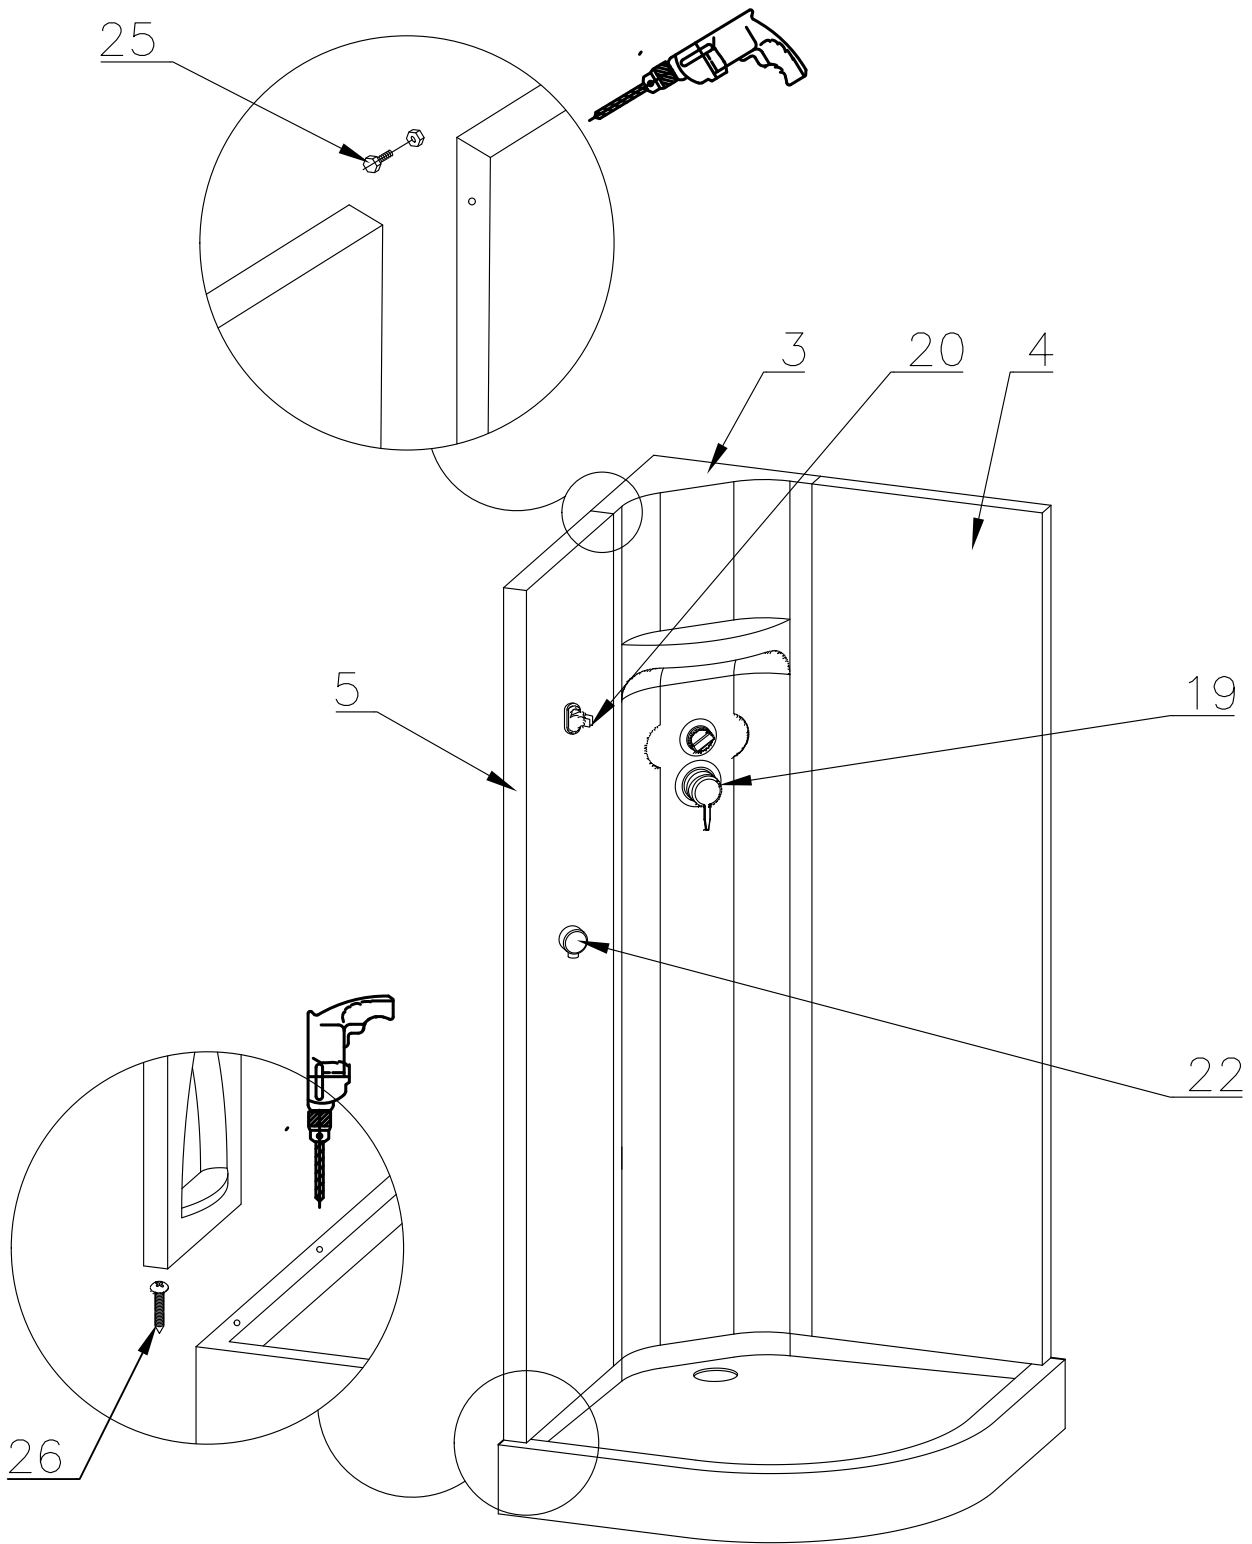

Душевая кабина RB 90/100 НК 6

Инструкция по сборке

№	рисунок	количество
1	 поддон	1 шт
2	 крыша	1 шт
3	 панель центральная	1 шт
4	 стенка задняя	1 шт
5	 стенка задняя	1 шт
6	 профили горизонтальные	1 компл
7	 профиль вертикальный	2 шт
8	 молдинг на стекло	4 шт
9	 стекло подвижное	2 шт
10	 стекло фиксированное	2 шт
11	 уплотнитель магнитный	1 шт

№	рисунок	количество
12	 лейка душевая	1 шт
13	 шланг душевой лейки	1 шт
14	 душ тропический	1 шт
15	 ручка	2 шт
16	 3*9 крепление стекла	4 шт
17	 ролик	8 шт
18	 уплотнитель стекла	1 шт
19	 смеситель	1 шт
20	 держатель душевой лейки	1 шт
21	 3*9 ограничитель открытия дверей	8 шт
22	 уголок для душевой лейки	1 шт
23	 штуцер для шланга ПВХ	2 шт
24	 форсунка	6 шт опция
25	 винт M6x25	22 шт
26	 саморез 3.2x16	20 шт
27	 саморез 3.2x41(50)	8 шт
28	сифон	1 шт
29	хомут	4 / 8 шт

Вариант 1 (кран на 2 выхода)

Вариант 2 (кран на 3 выхода)

Достоверную информацию уточняйте на santehnica.ru.